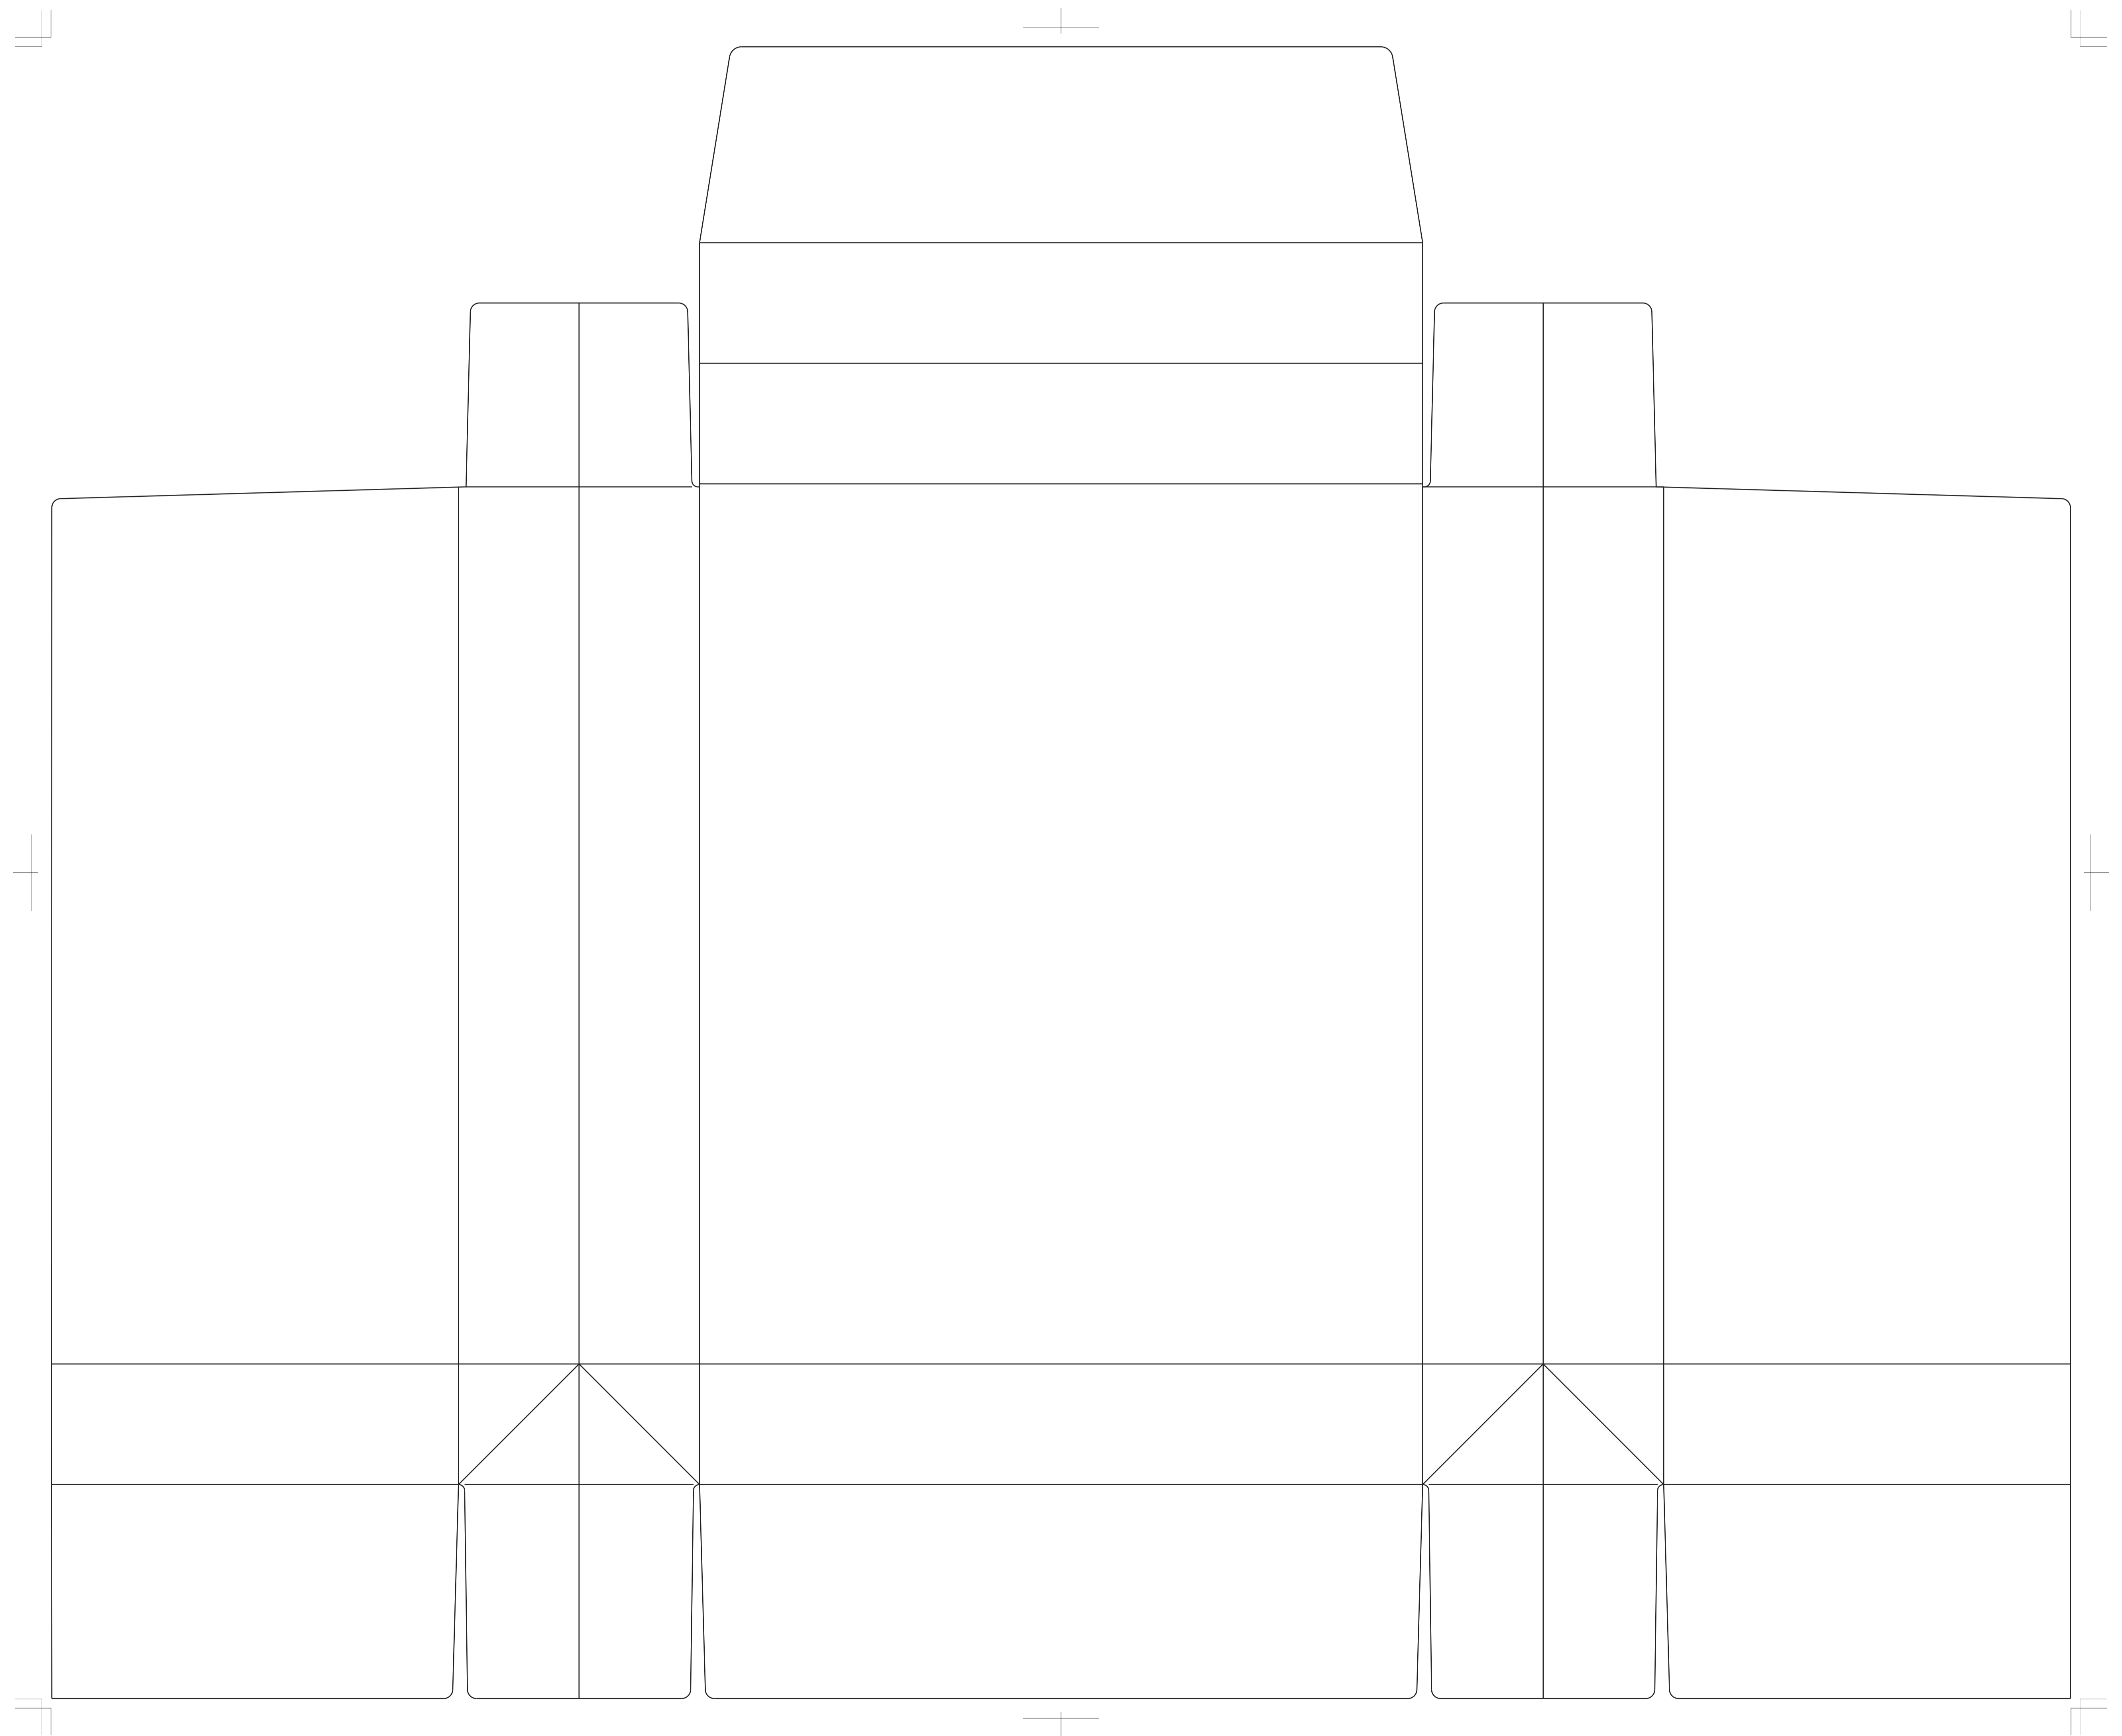

# E014 オリジナル角形 センター貼り マチ付封筒テンプレート

展開寸法:W 670.05 × H 548 mm

仕上がり寸法:W 240.01 × H 292 × D 80 mm

くわえ