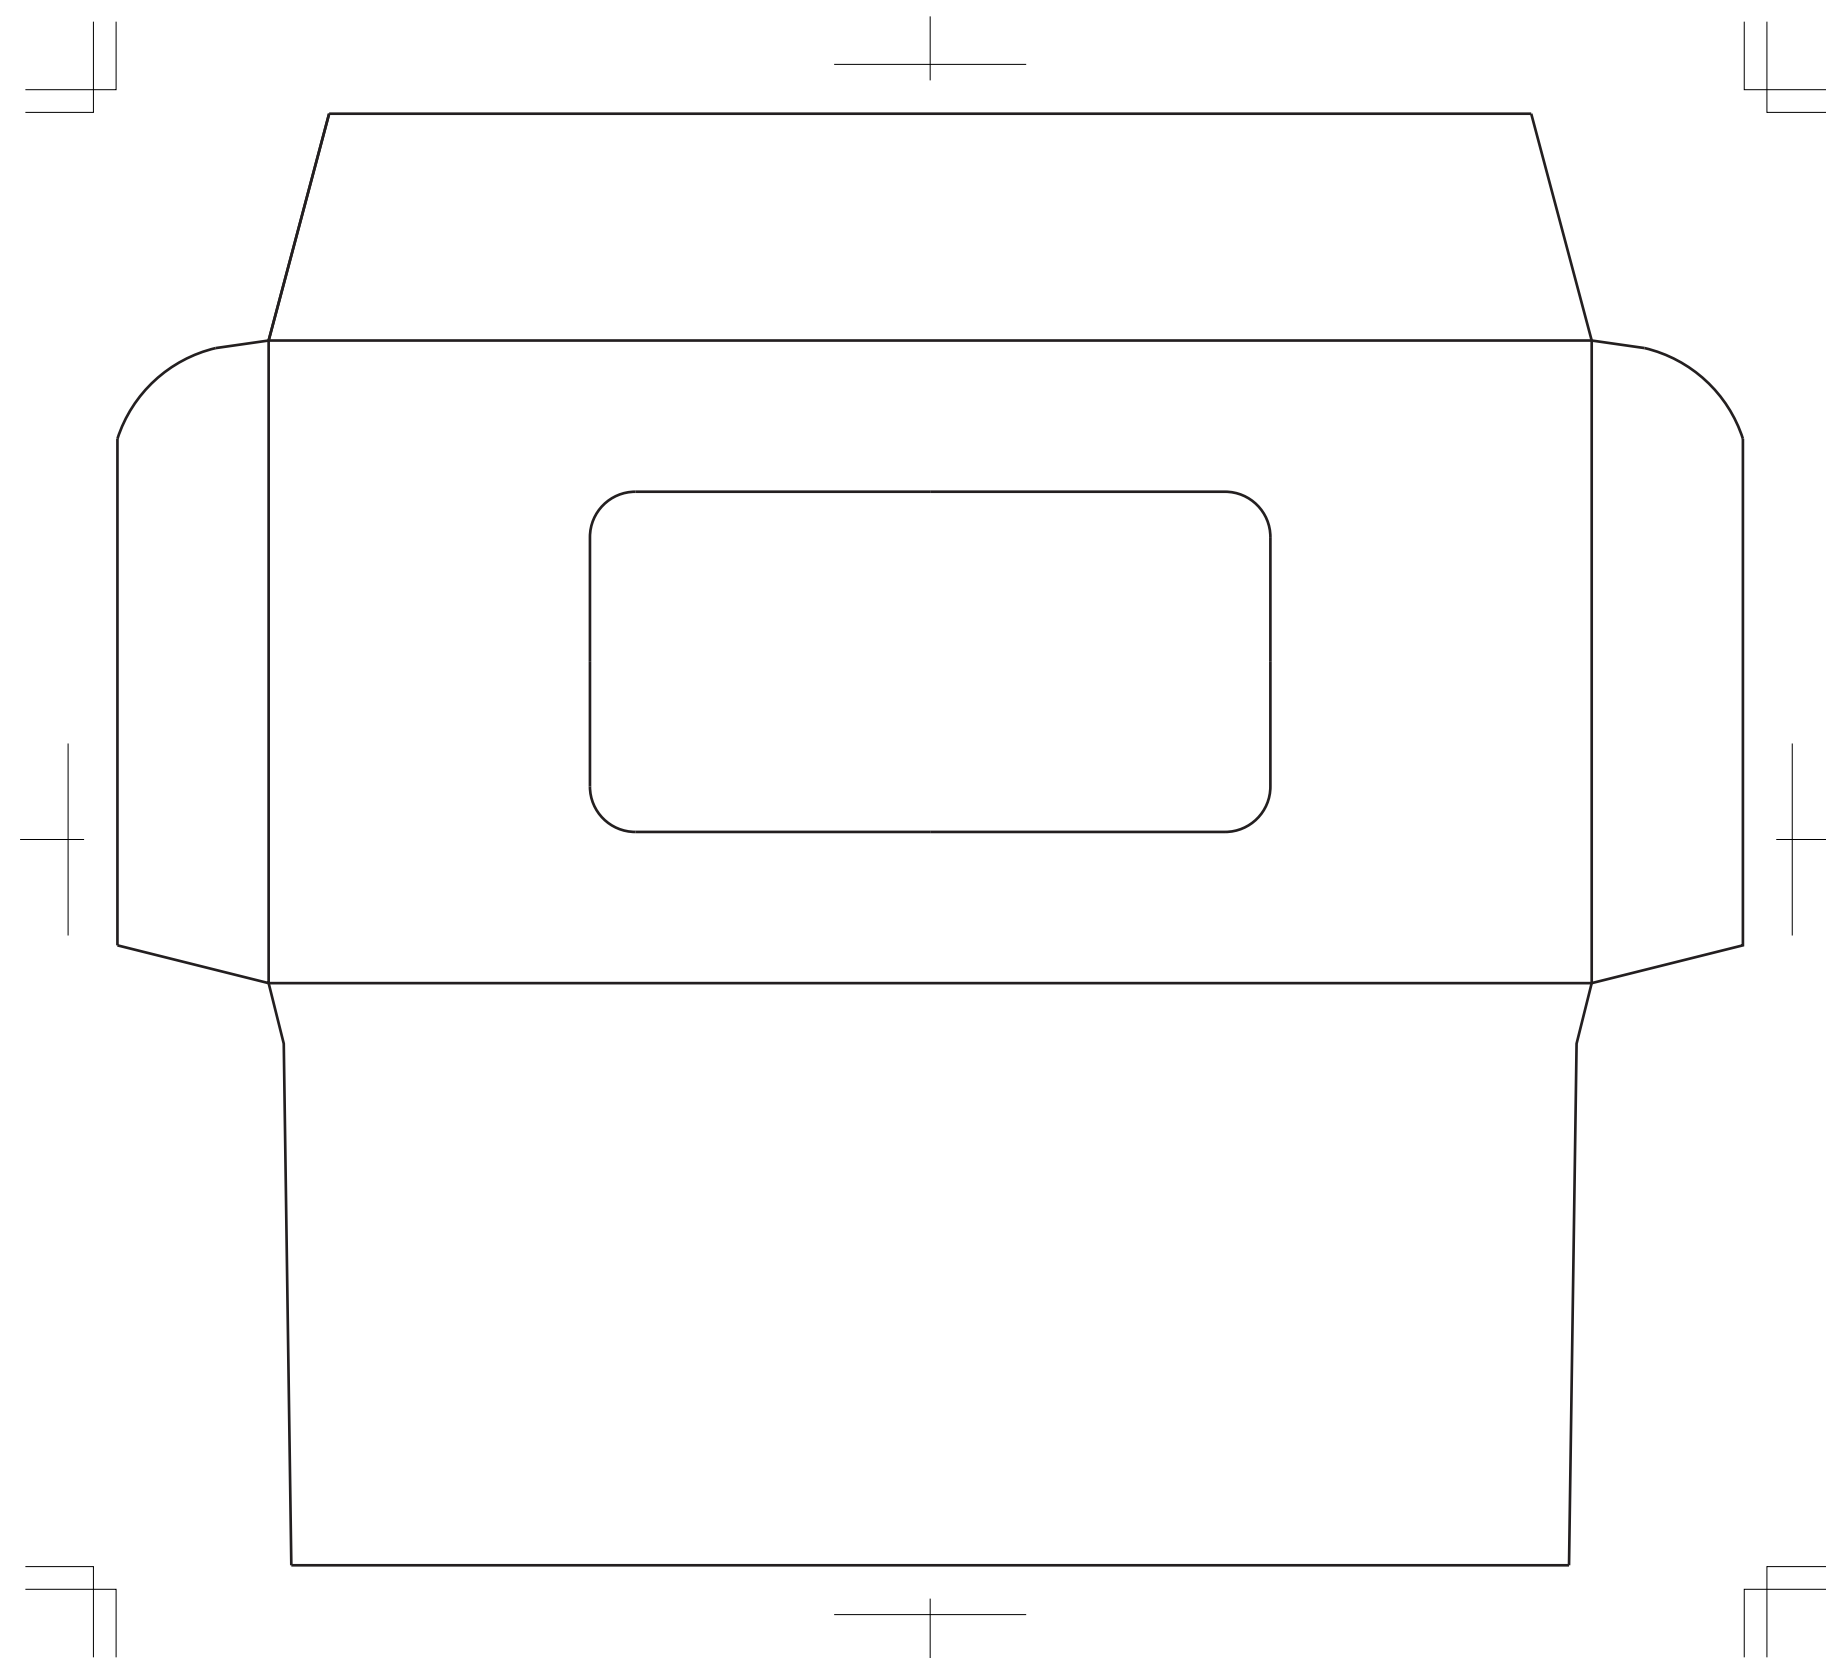

E017 オリジナル洋形 カマス貼り 窓付封筒テンプレート

展開寸法:W 215 × H 192 mm

仕上がり寸法:W 175 × H 85 mm

くわえ

作成前に、注意事項をご確認ください。

【注意事項(共通)】

- ・「CMYKカラー」を選んでからデザインを行ってください。
- ・特色とCMYKカラーの混在がないか確認してください。
- ・文字は全てアウトライン化してください。
- ・塗り足しは、仕上がり線(断裁線)よりも最低3mm以上外側まで広げて作成してください。
- ・文字情報などは仕上がり線(断裁線)よりも最低3mm以上内側に入れてください。
- ・画像データの解像度は、300dpi以上にしてください。また、画像データを同じフォルダに入れ、リンク切れのないようにして下さい。
- ・0.3pt以下の線は使わないでください。また、文字のサイズは6pt以上にしてください。
- ・Illustrator CC以下の形式で保存してください。
- ・不要なオブジェクトは、削除してください。
- ・著作権・肖像権を侵害する恐れのあるデザインについては責任を負いかねます。ご了承ください。

【注意事項(封筒)】

- ・のりしろ部分は印刷されませんのでご注意ください。
- ・貼り合わせにまたがったデザインは、避けてください。
- ・底や蓋など、封をした際に隠れる部分がありますので、ご注意ください。