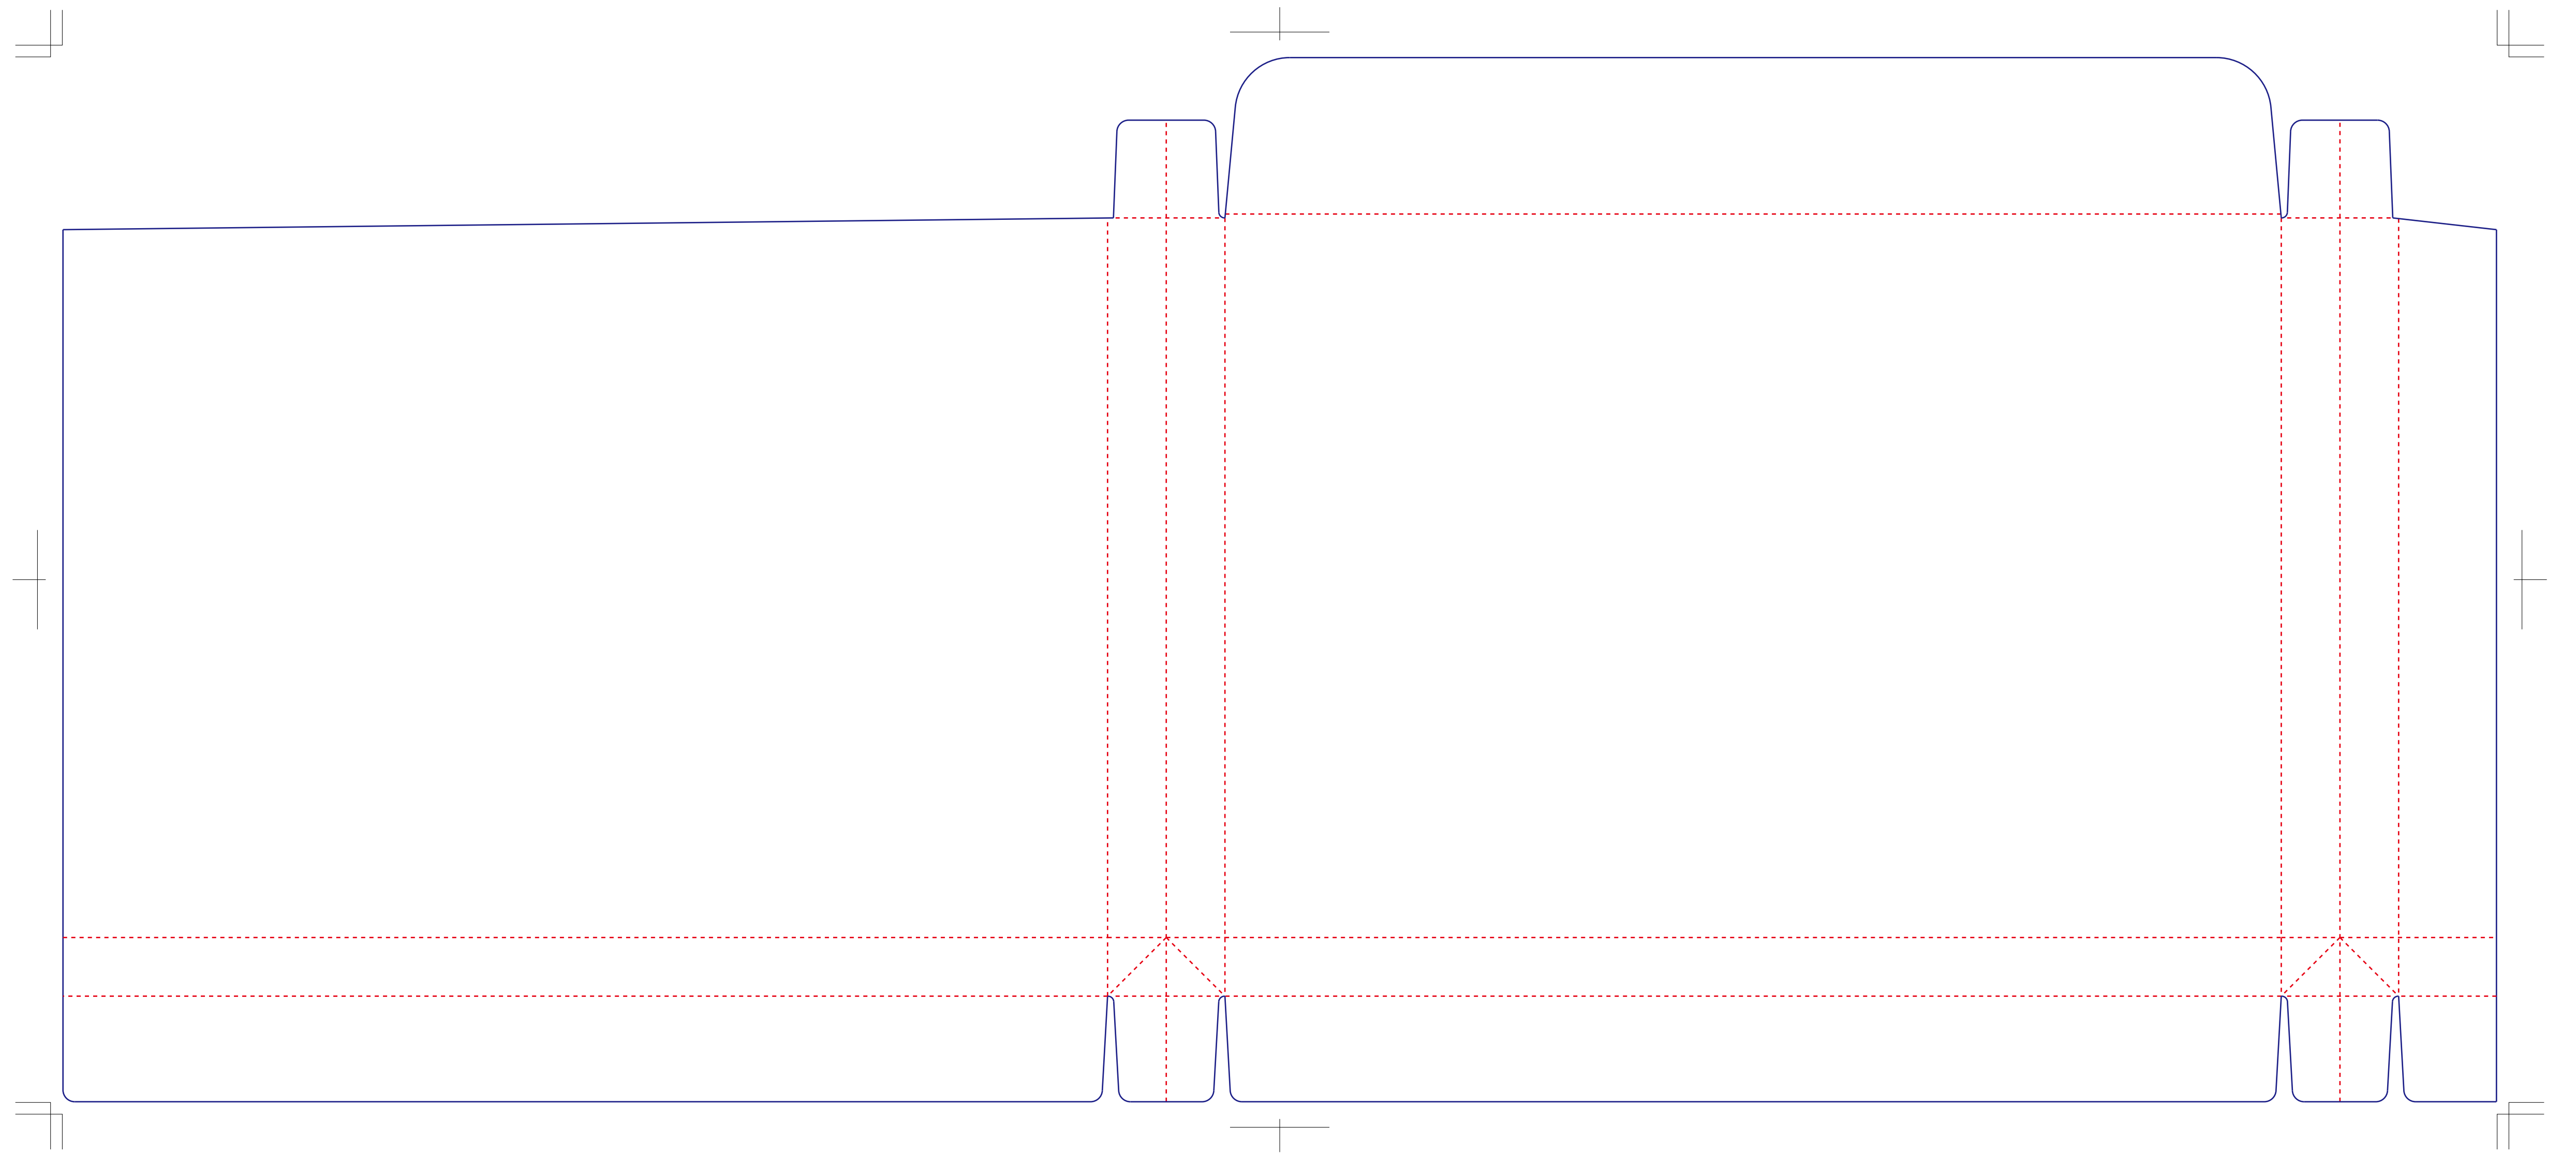

E021 オリジナル洋形 サイド貼り マチ付封筒

展開寸法:W 622.01 × H 267 mm

仕上がり寸法:W 270.01 × H 185 × D 30 mm

くわえ

作成前に、注意事項をご確認ください。

【注意事項(共通)】

- ・「CMYKカラー」を選んでからデザインを行ってください。
- ・特色とCMYKカラーの混在がないか確認してください。
- ・文字は全てアウトライン化してください。
- ・塗り足しは、仕上がり線(断裁線)よりも最低3mm以上外側まで広げて作成してください。
- ・文字情報などは仕上がり線(断裁線)よりも最低3mm以上内側に入れてください。
- ・画像データの解像度は、300dpi以上にしてください。また、画像データを同じフォルダに入れ、リンク切れのないようにして下さい。
- ・0.3pt以下の線は使わないでください。また、文字のサイズは6pt以上にしてください。
- ・Illustrator CC以下の形式で保存してください。
- ・不要なオブジェクトは、削除してください。
- ・著作権・肖像権を侵害する恐れのあるデザインについては責任を負いかねます。ご了承ください。

【注意事項(封筒)】

- ・のりしろ部分は印刷できませんのでご注意ください。
- ・貼り合わせにまたがったデザインは、避けてください。
- ・底や蓋など、封をした際に隠れる部分がありますので、ご注意ください。