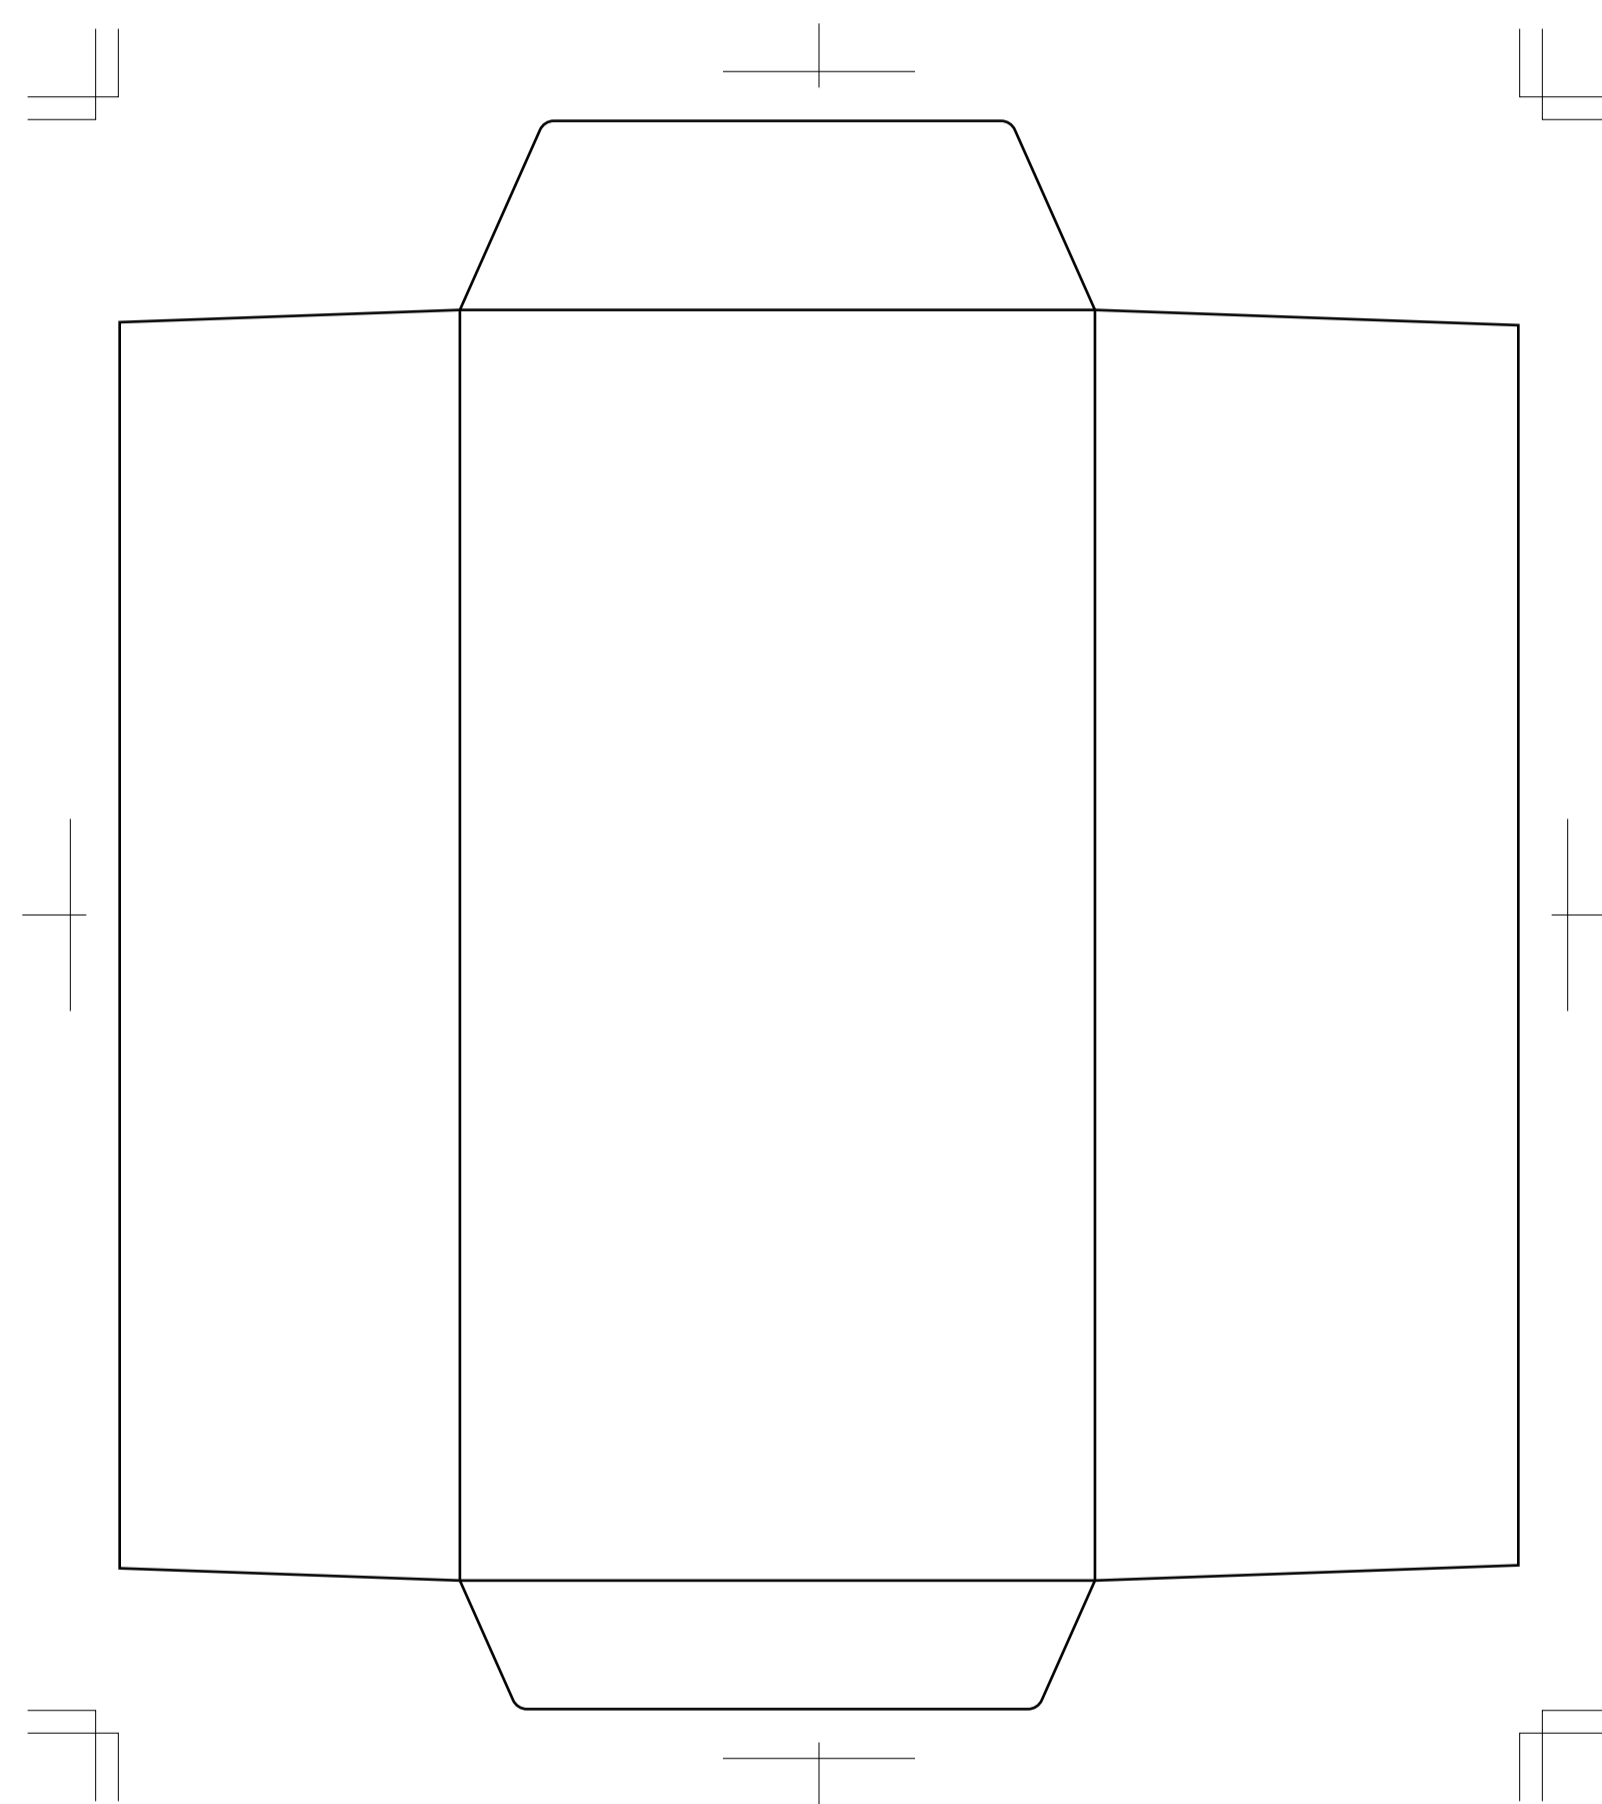

E039 オリジナル長形 センター貼り封筒テンプレート

展開寸法:W 185 × H 210 mm

仕上がり寸法:W 84 × H 168 mm

くわえ

作成前に、注意事項をご確認ください。

【注意事項(共通)】

- ・「CMYKカラー」を選んでからデザインを行ってください。
- ・特色とCMYKカラーの混在がないか確認してください。
- ・文字は全てアウトライン化してください。
- ・塗り足しは、仕上がり線(断裁線)よりも最低3mm以上外側まで広げて作成してください。
- ・文字情報などは仕上がり線(断裁線)よりも最低3mm以上内側に入れてください。
- ・画像データの解像度は、300dpi以上にしてください。また、画像データを同じフォルダに入れ、リンク切れのないようにして下さい。
- ・0.3pt以下の線は使わないでください。また、文字のサイズは6pt以上にしてください。
- ・Illustrator CC以下の形式で保存してください。
- ・不要なオブジェクトは、削除してください。
- ・著作権・肖像権を侵害する恐れのあるデザインについては責任を負いかねます。ご了承ください。

【注意事項(封筒)】

- ・のりしろ部分は印刷されませんのでご注意ください。
- ・貼り合わせにまたがったデザインは、避けてください。
- ・底や蓋など、封をした際に隠れる部分がありますので、ご注意ください。