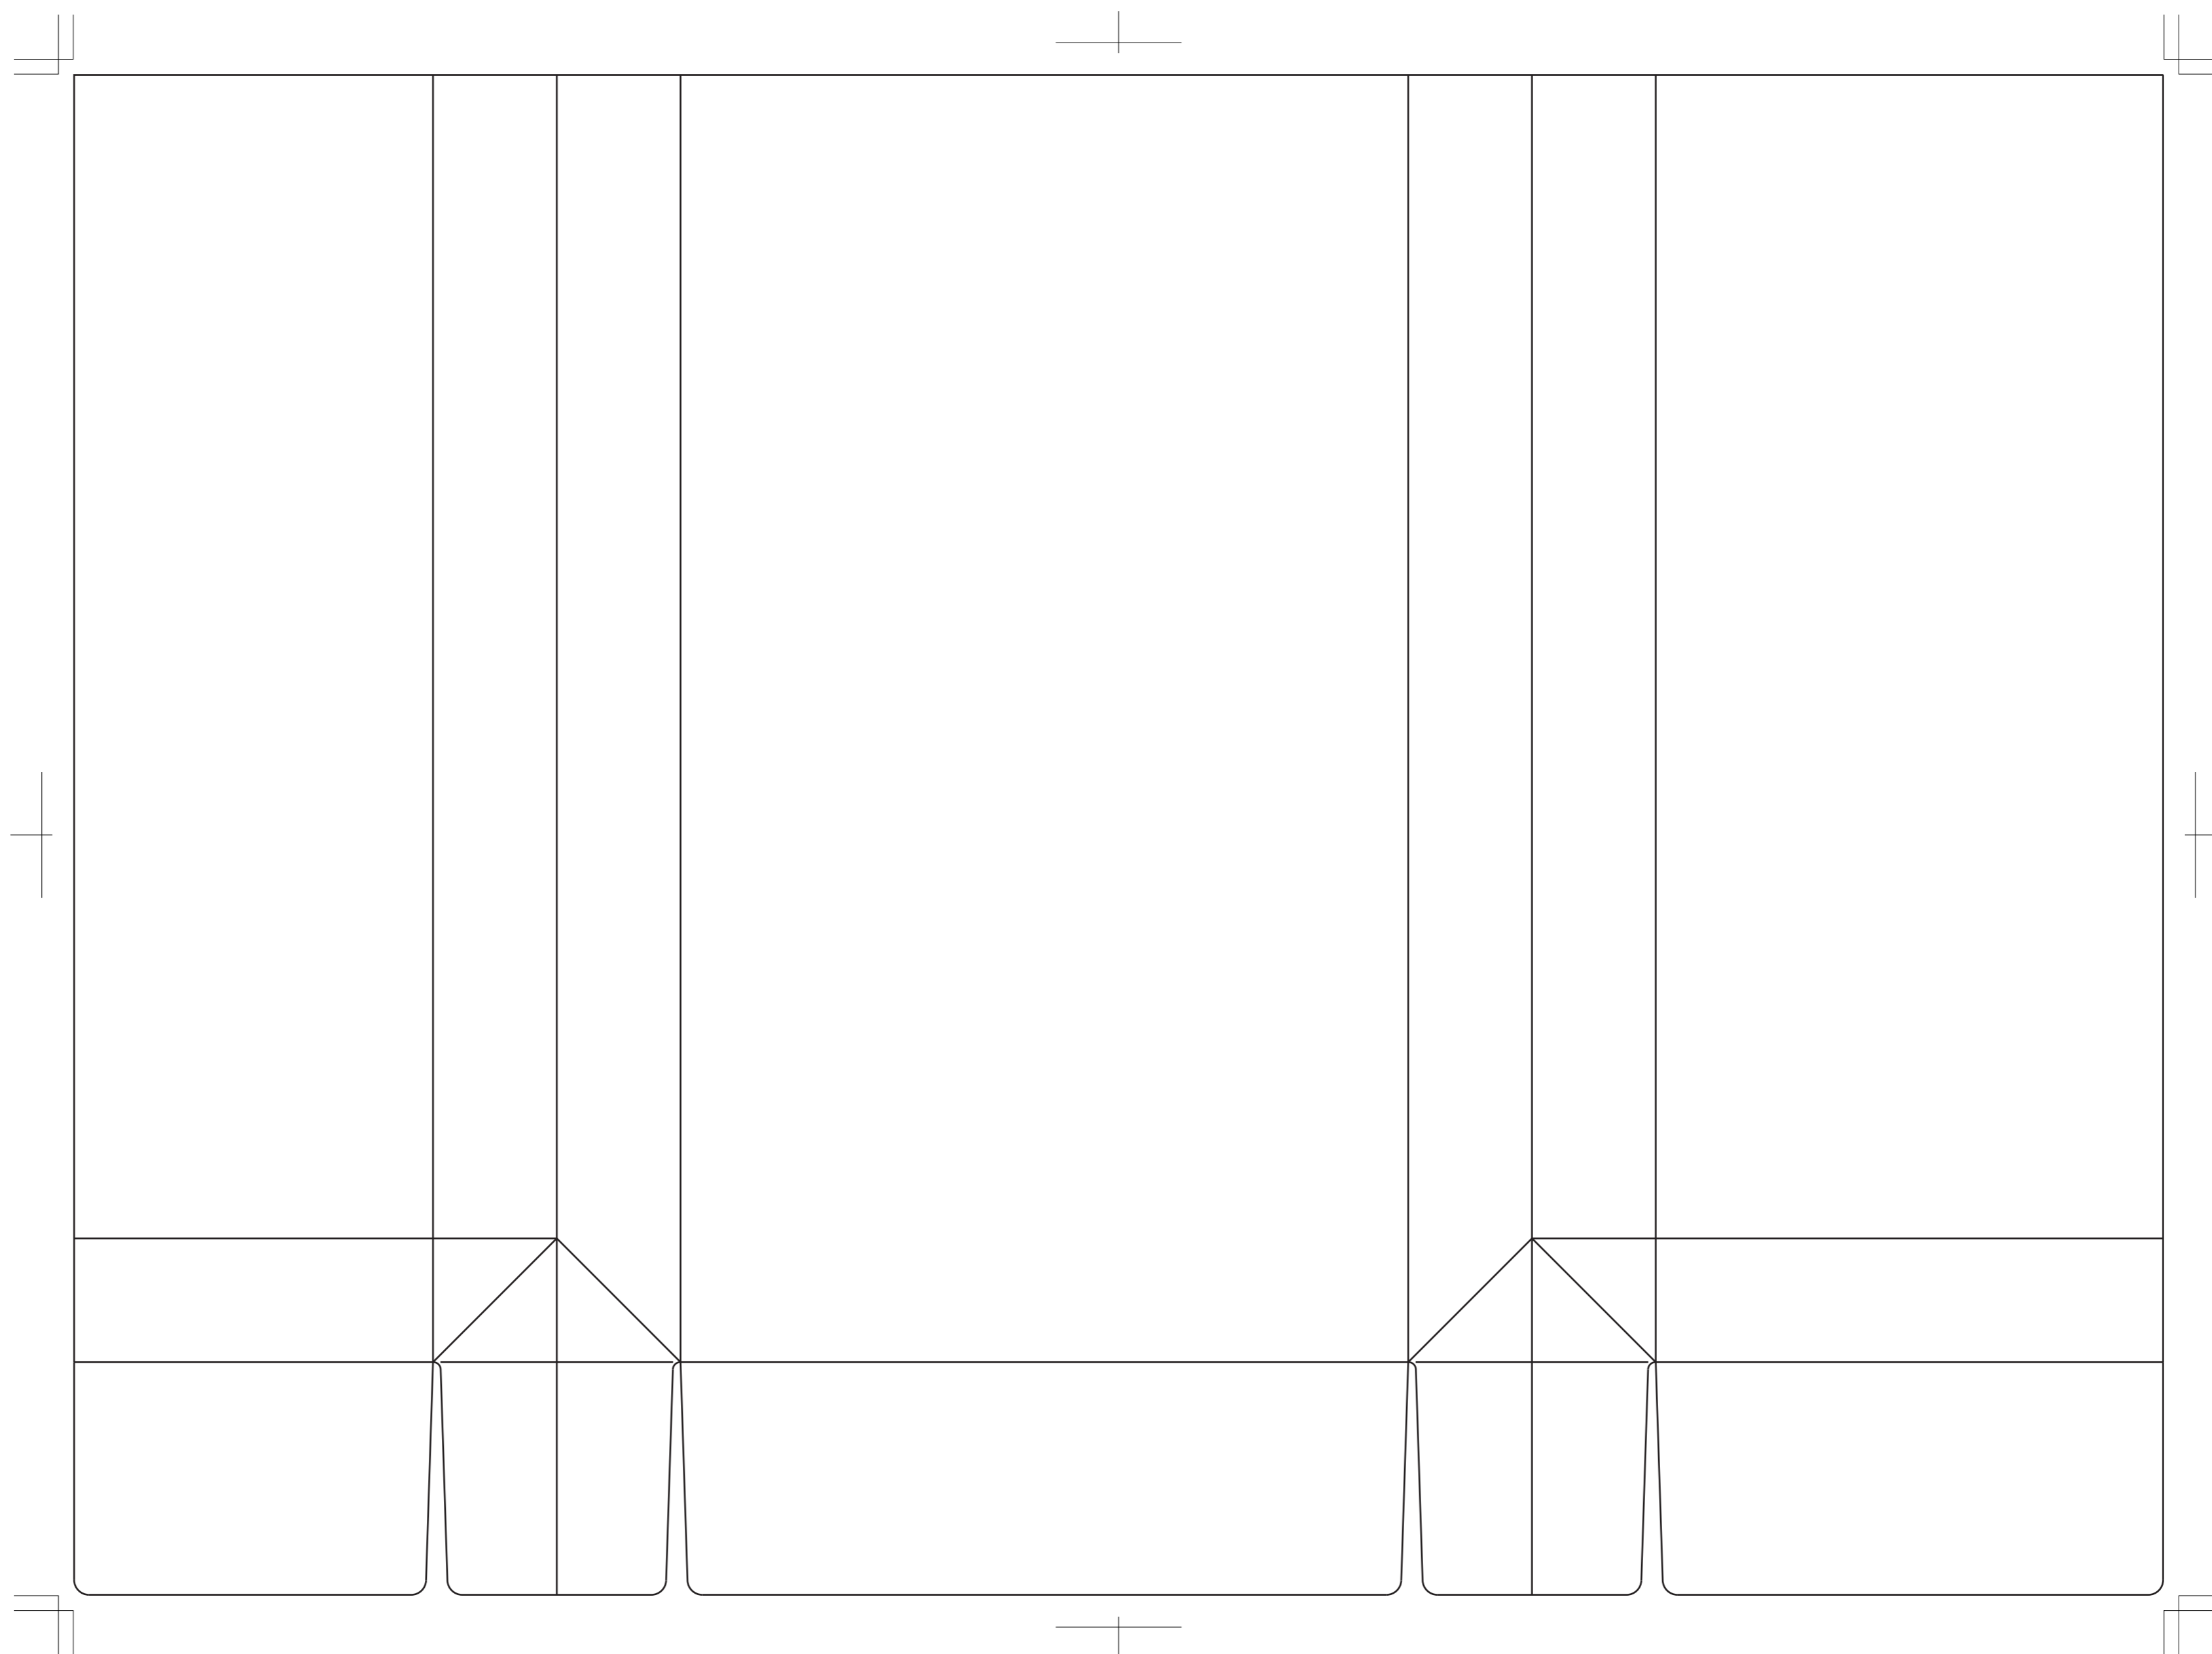

E098 オリジナル角形 センター貼 角底袋

展開寸法:W 421.99 × H 307 mm

仕上がり寸法:W 147 × H 260 × D 50 mm

くわえ

作成前に、注意事項をご確認ください。

【注意事項(共通)】

- ・「CMYKカラー」を選んでからデザインを行ってください。
- ・特色とCMYKカラーの混在がないか確認してください。
- ・文字は全てアウトライン化してください。
- ・塗り足しは、仕上がり線(断裁線)よりも最低3mm以上外側まで広げて作成してください。
- ・文字情報などは仕上がり線(断裁線)よりも最低3mm以上内側に入れてください。
- ・画像データの解像度は、300dpi以上にしてください。また、画像データを同じフォルダに入れ、リンク切れのないようにして下さい。
- ・0.3pt以下の線は使わないでください。また、文字のサイズは6pt以上にしてください。
- ・Illustrator CC以下の形式で保存してください。
- ・不要なオブジェクトは、削除してください。
- ・著作権・肖像権を侵害する恐れのあるデザインについては責任を負いかねます。ご了承ください。

【注意事項(封筒)】

- ・のりしろ部分は印刷できませんのでご注意ください。
- ・貼り合わせにまたがったデザインは、避けてください。
- ・底や蓋など、封をした際に隠れる部分がありますので、ご注意ください。