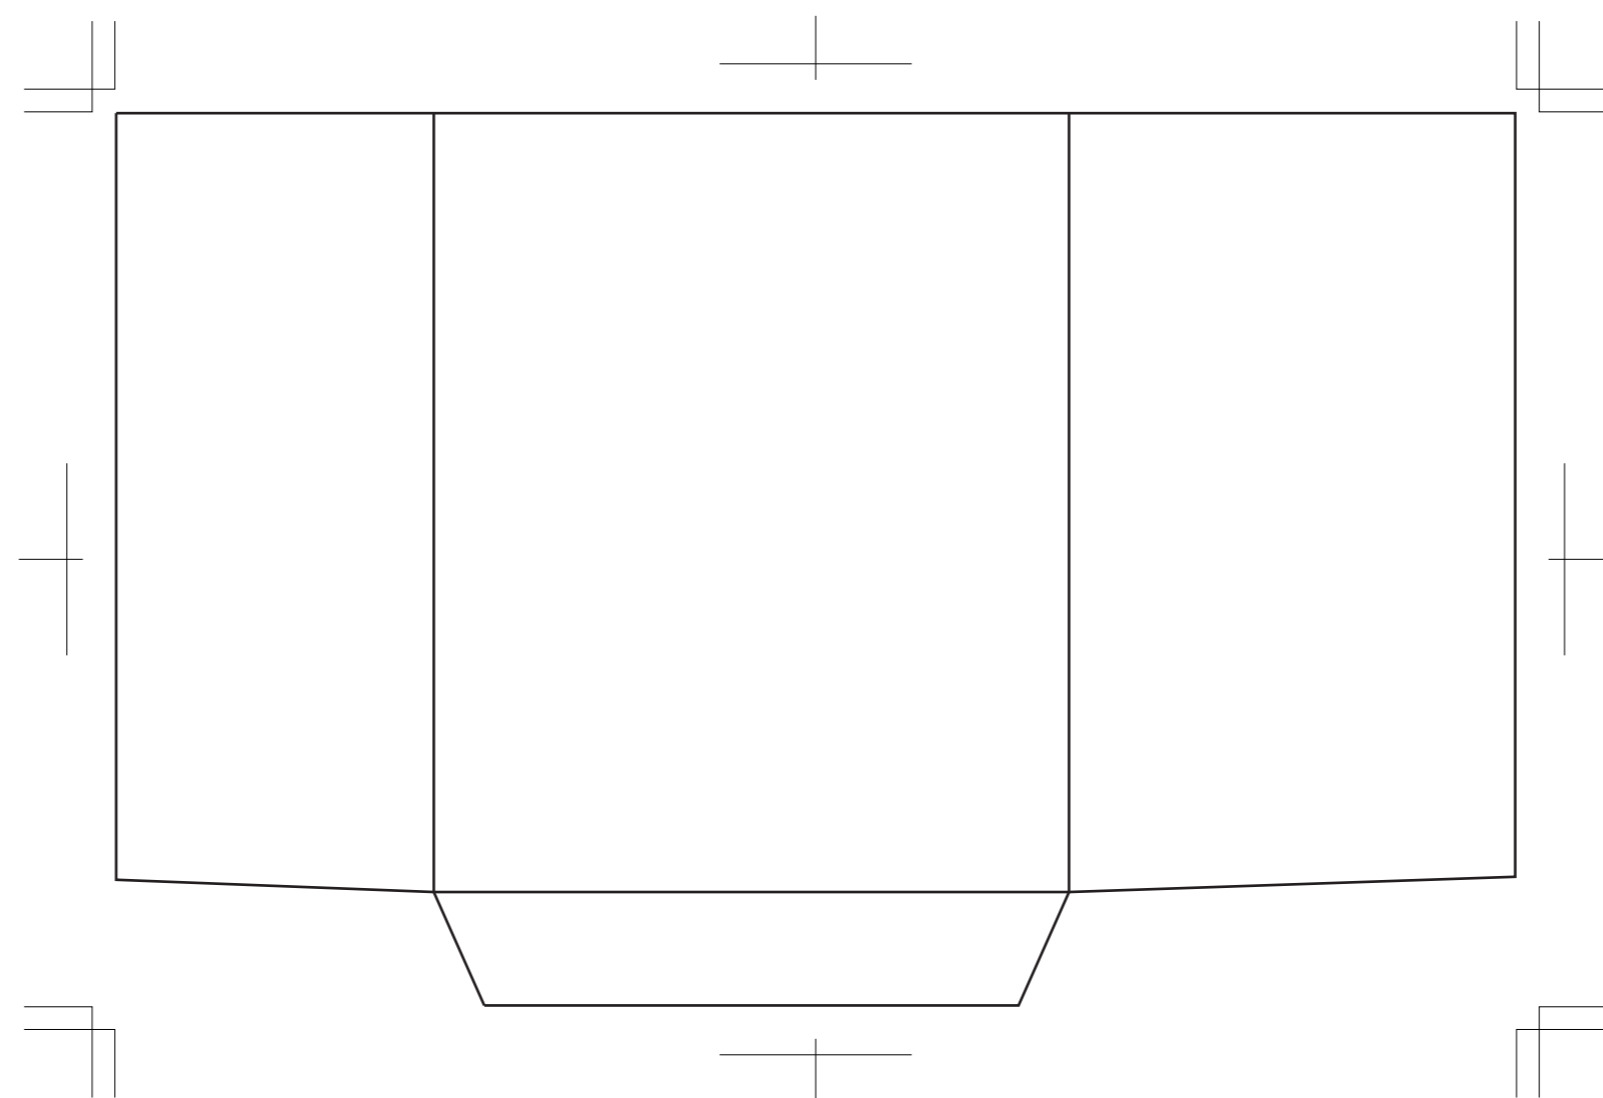

E099 オリジナル角形 センター貼り 平袋

展開寸法:W 185 × H 118 mm

仕上がり寸法:W 84 × H 103 mm

くわえ

作成前に、注意事項をご確認ください。

【注意事項(共通)】

- ・「CMYKカラー」を選んでからデザインを行ってください。
- ・特色とCMYKカラーの混在がないか確認してください。
- ・文字は全てアウトライン化してください。
- ・塗り足しは、仕上がり線(断裁線)よりも最低3mm以上外側まで広げて作成してください。
- ・文字情報などは仕上がり線(断裁線)よりも最低3mm以上内側に入れてください。
- ・画像データの解像度は、300dpi以上にしてください。また、画像データを同じフォルダに入れ、リンク切れのないようにして下さい。
- ・0.3pt以下の線は使わないでください。また、文字のサイズは6pt以上にしてください。
- ・Illustrator CC以下の形式で保存してください。
- ・不要なオブジェクトは、削除してください。
- ・著作権・肖像権を侵害する恐れのあるデザインについては責任を負いかねます。ご了承ください。

【注意事項(封筒)】

- ・のりしろ部分は印刷できませんのでご注意ください。
- ・貼り合わせにまたがったデザインは、避けてください。
- ・底や蓋など、封をした際に隠れる部分がありますので、ご注意ください。