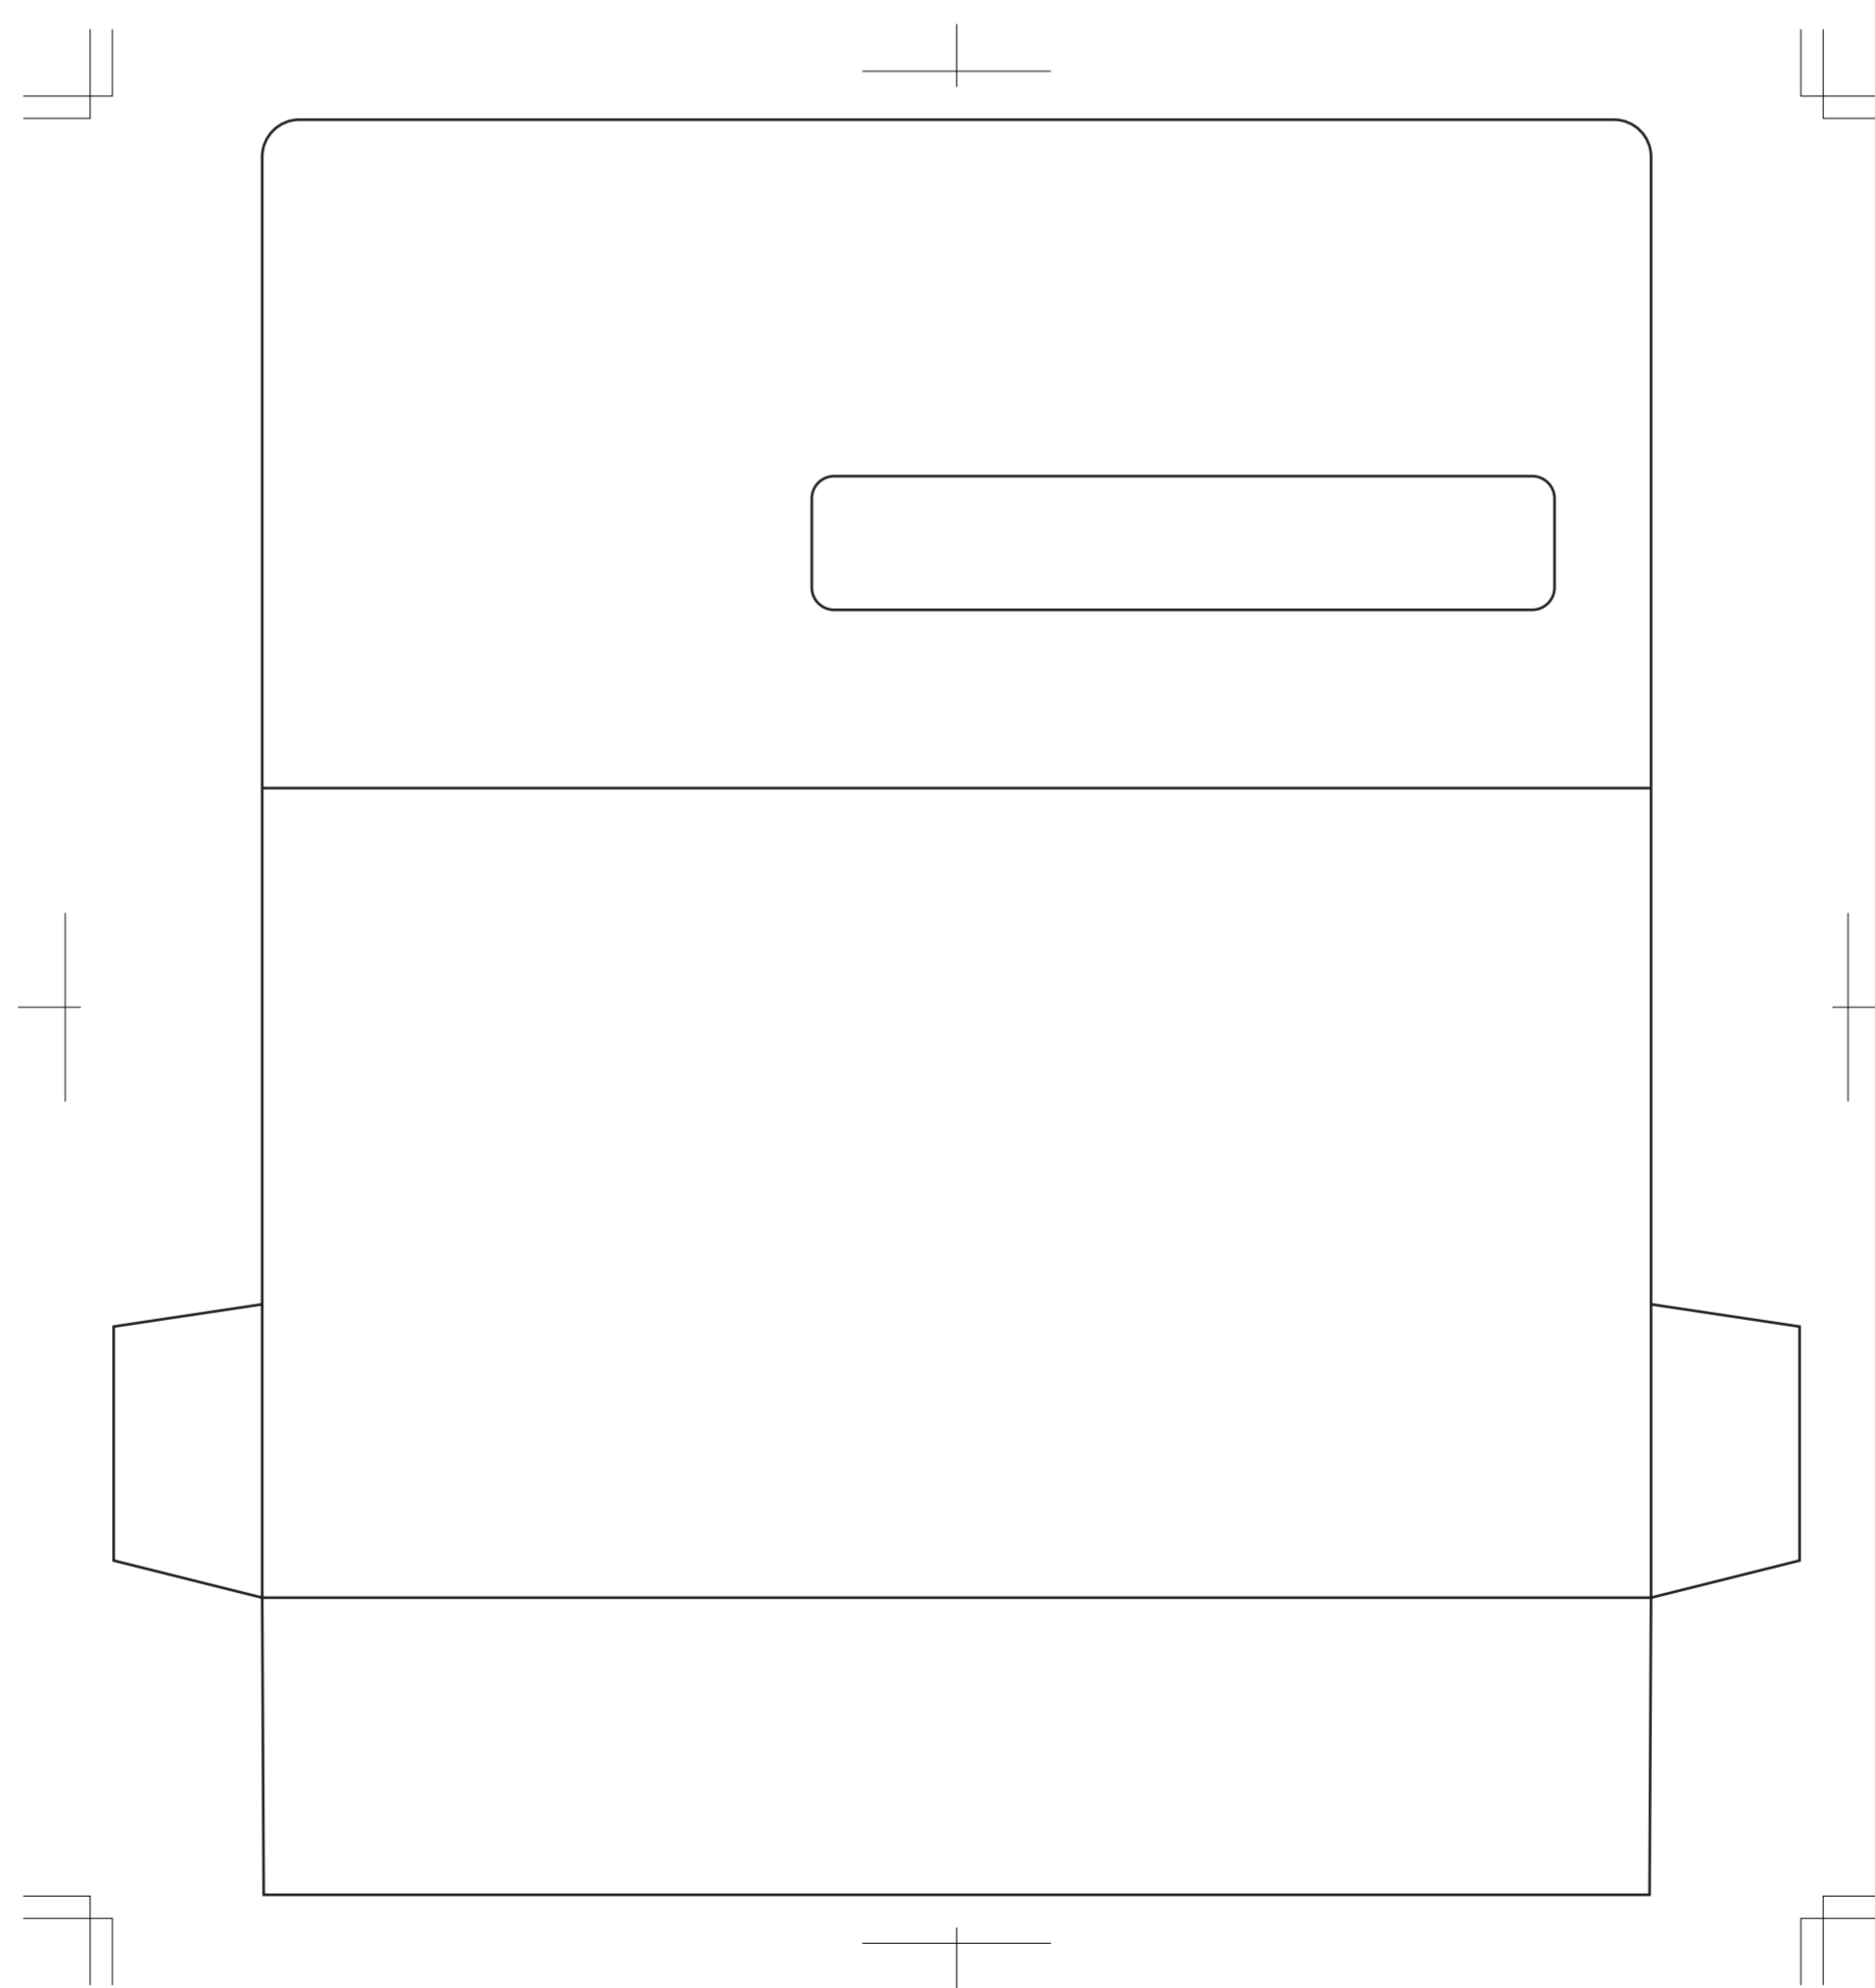

# E166 オリジナル洋形

# カマス貼り封筒

展開寸法:W 277 × H 239 mm

仕上がり寸法:W 187 × H 109 mm

くわえ