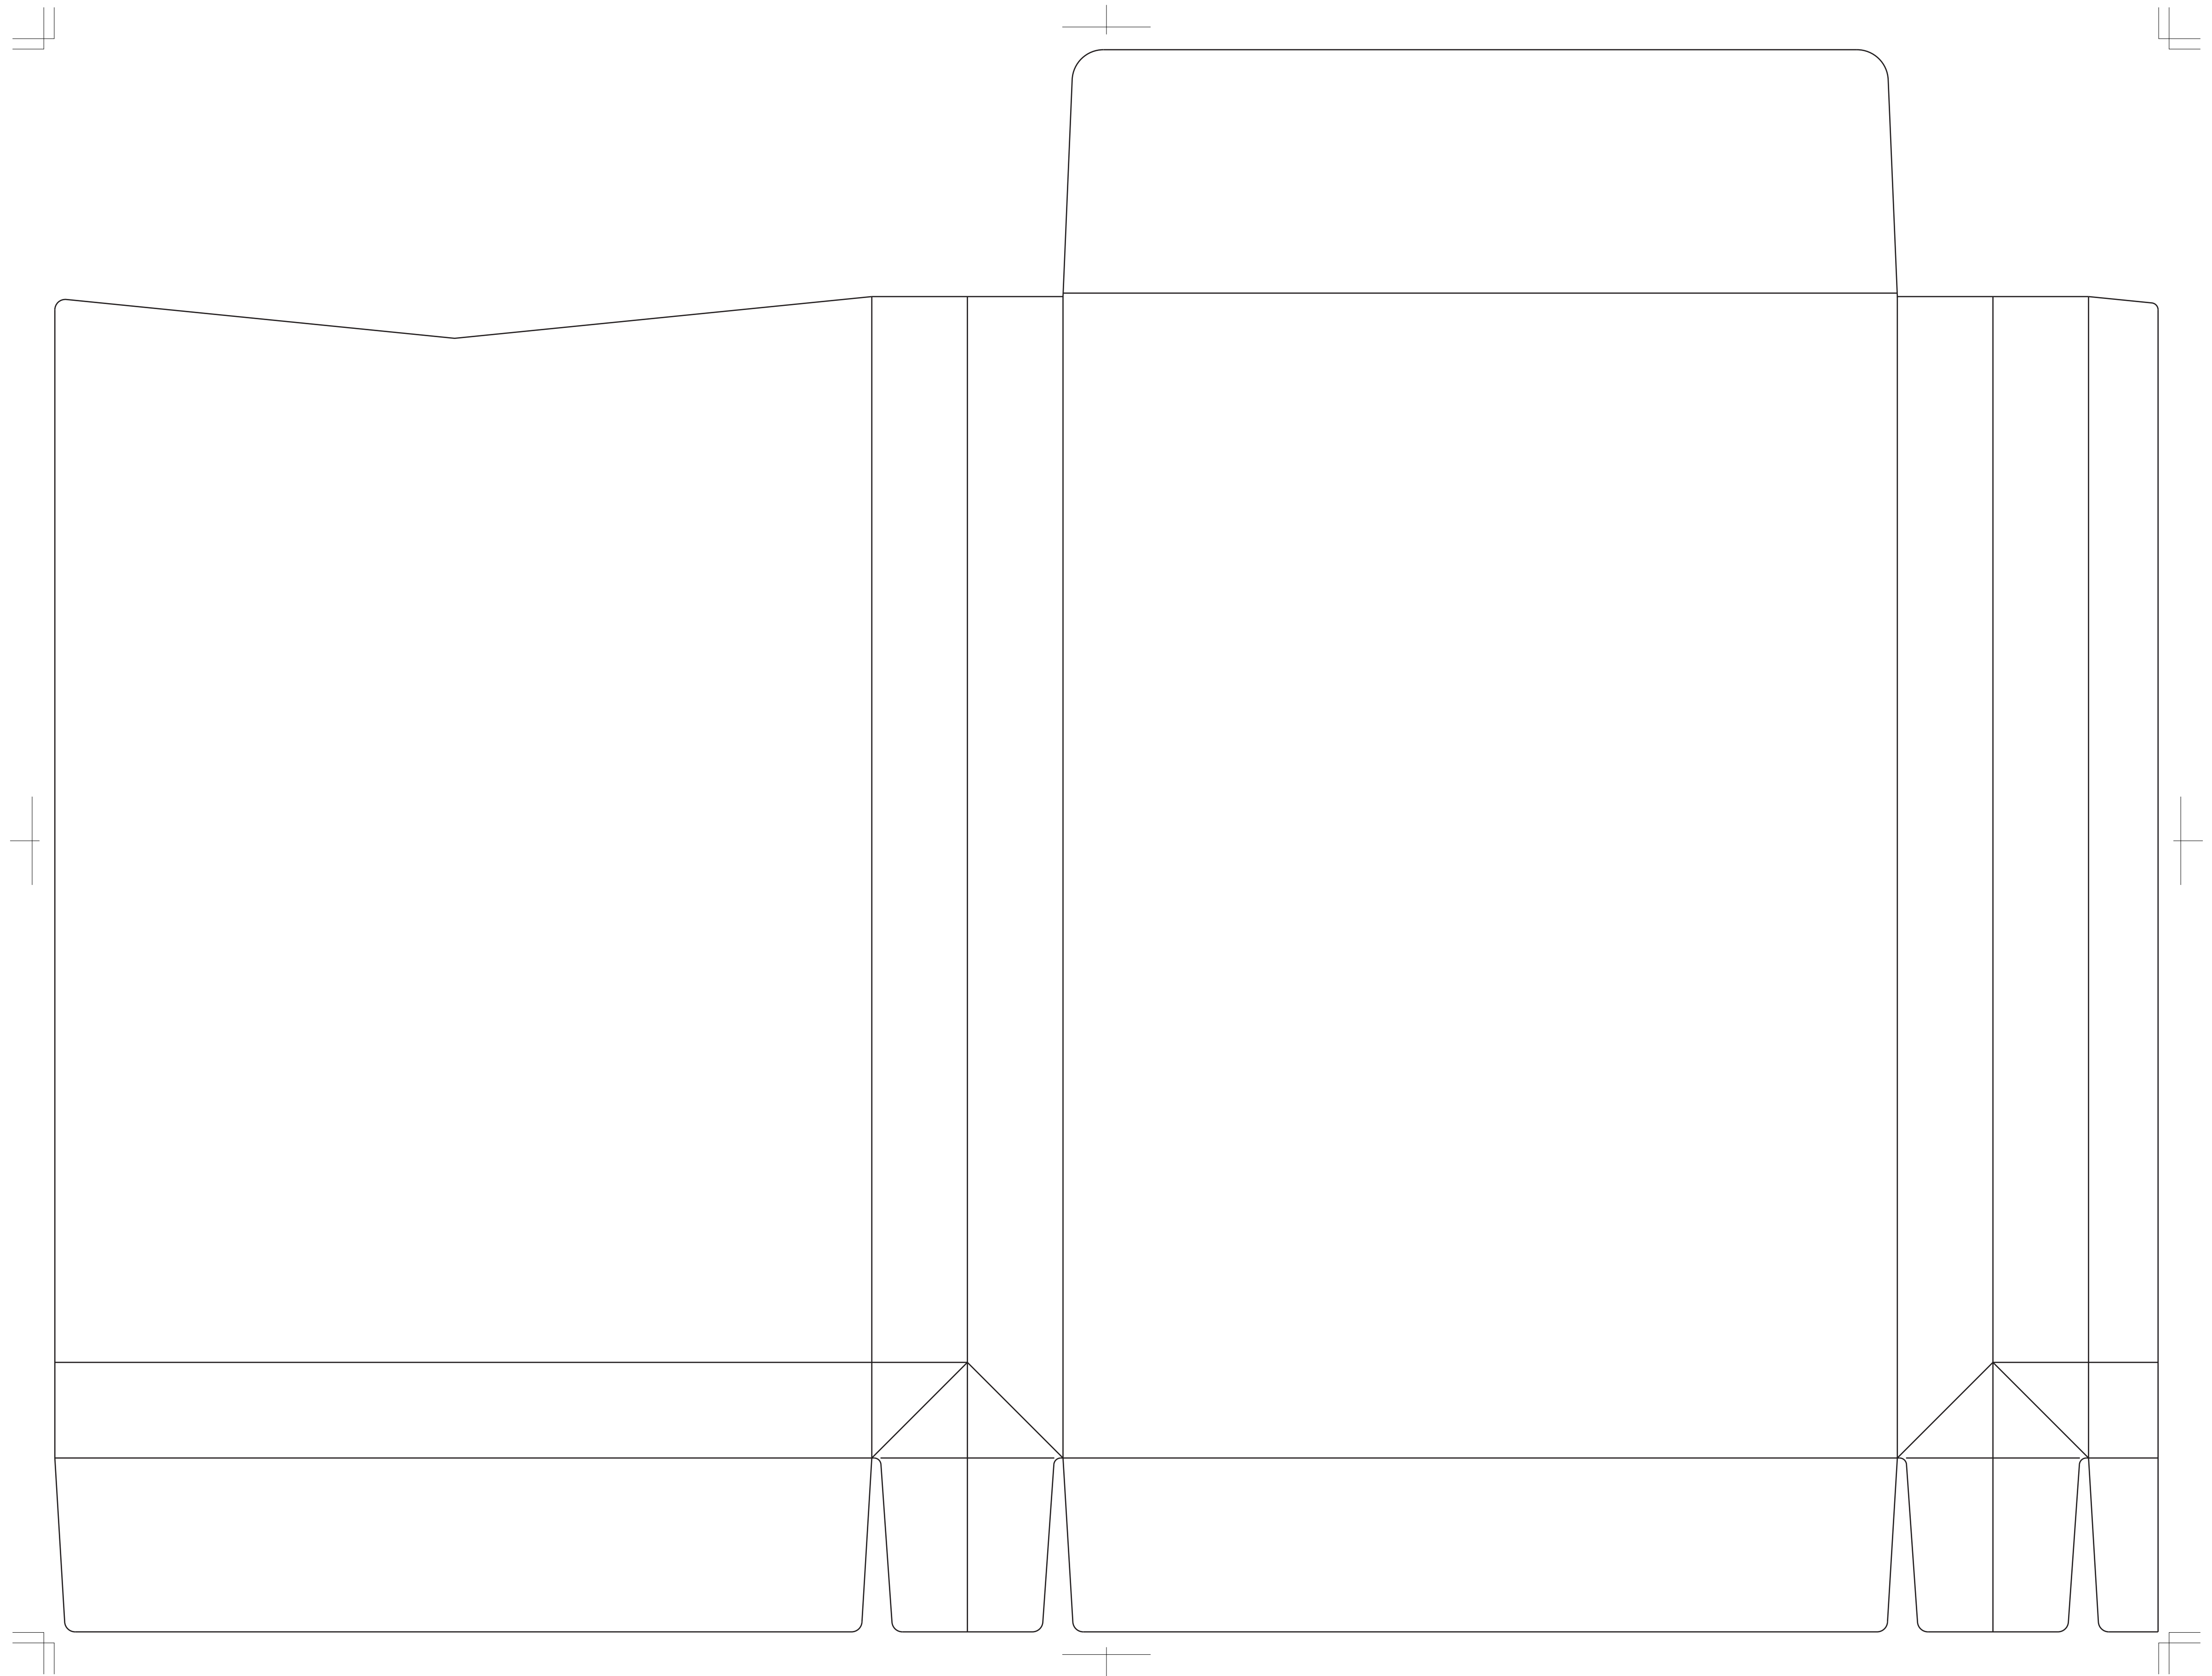

E189 オリジナル角形 サイド貼り マチ付封筒

展開寸法:W 605 × H 455 mm

仕上がり寸法:W 240 × H 335 × D 55 mm

くわえ

作成前に、注意事項をご確認ください。

【注意事項(共通)】

- ・「CMYKカラー」を選んでからデザインを行ってください。
- ・特色とCMYKカラーの混在がないか確認してください。
- ・文字は全てアウトライン化してください。
- ・塗り足しは、仕上がり線(断裁線)よりも最低3mm以上外側まで広げて作成してください。
- ・文字情報などは仕上がり線(断裁線)よりも最低3mm以上内側に入れてください。
- ・画像データの解像度は、300dpi以上にしてください。また、画像データを同じフォルダに入れ、リンク切れのないようにして下さい。
- ・0.3pt以下の線は使わないでください。また、文字のサイズは6pt以上にしてください。
- ・Illustrator CC以下の形式で保存してください。
- ・不要なオブジェクトは、削除してください。
- ・著作権・肖像権を侵害する恐れのあるデザインについては責任を負いかねます。ご了承ください。

【注意事項(封筒)】

- ・のりしろ部分は印刷できませんのでご注意ください。
- ・貼り合わせにまたがったデザインは、避けてください。
- ・底や蓋など、封をした際に隠れる部分がありますので、ご注意ください。