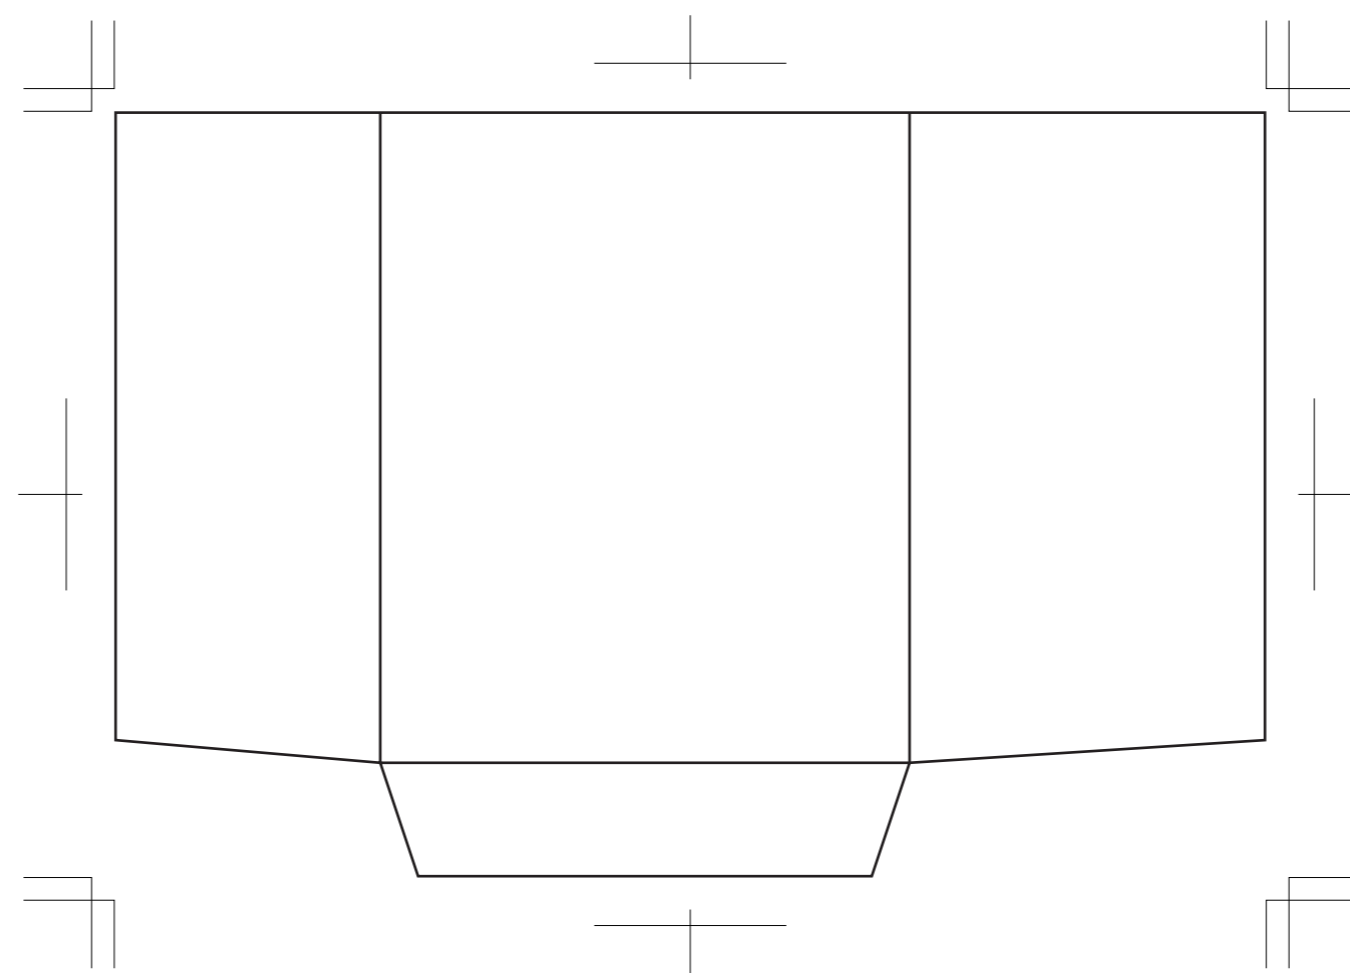

# E196 オリジナル角形 センター貼り フタ無し袋

展開寸法:W 152 × H 101 mm  
仕上がり寸法:W 70 × H 86 mm

くわえ