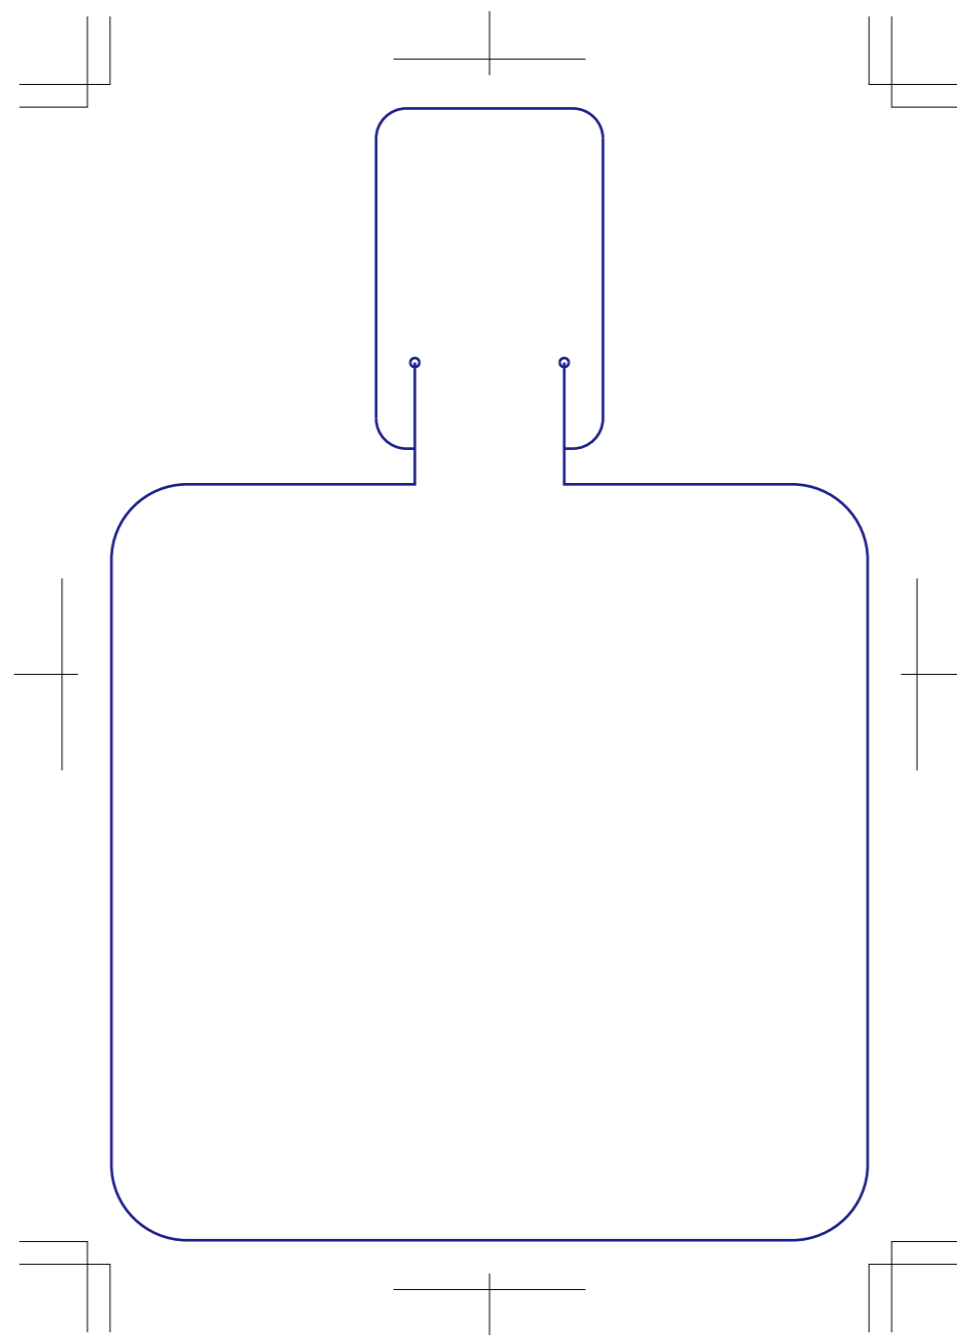

# SP004 四角形スイングポップ

展開寸法:W 100 × H 49.72 mm

広告部寸法:W 100 × H 100 mm

くわえ