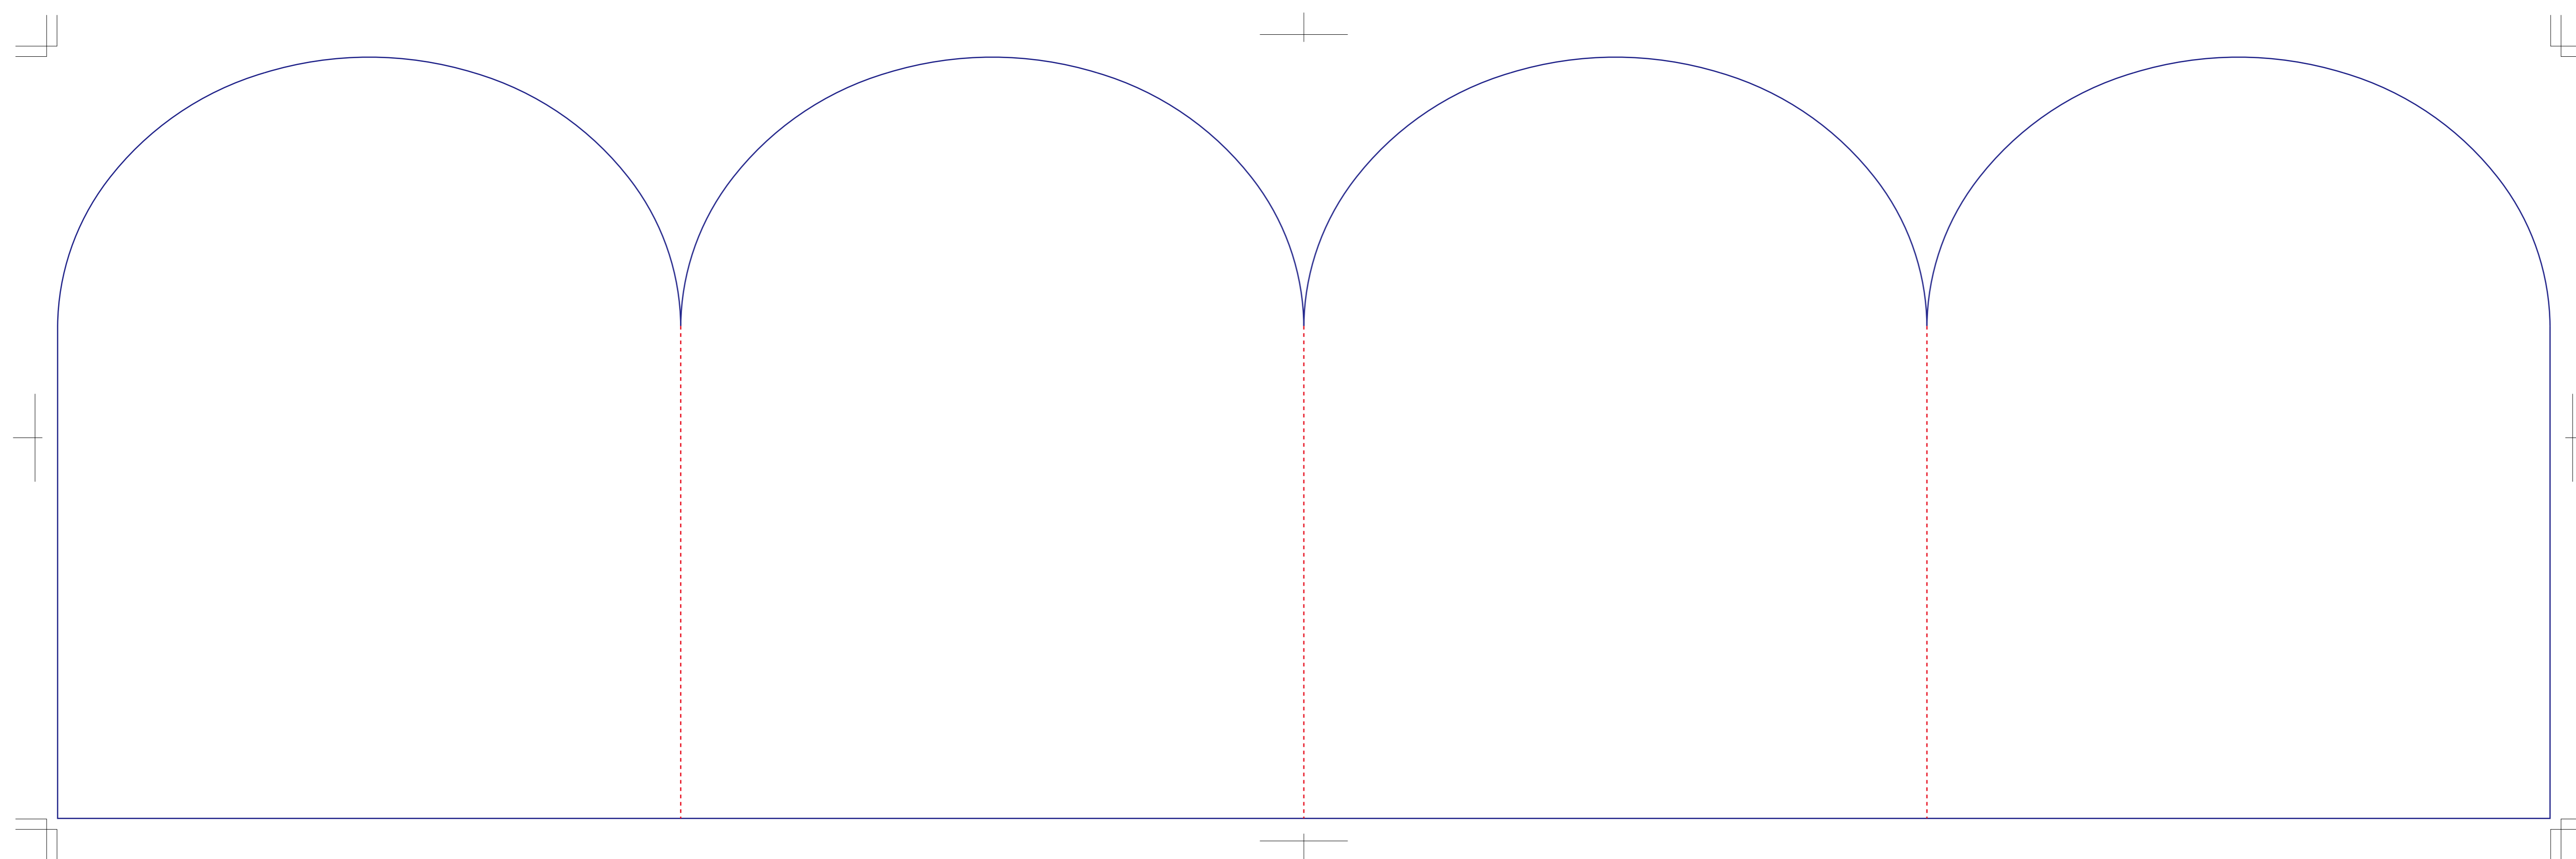

0019 片側変形 4つ折りリーフレット

展開寸法:W 720 × H 220 mm

仕上がり寸法:W 180 × H 220 mm

くわえ

作成前に、注意事項をご確認ください。

【注意事項(共通)】

- ・「CMYKカラー」を選んでからデザインを行ってください。
- ・特色とCMYKカラーの混在がないか確認してください。
- ・文字は全てアウトライン化してください。
- ・塗り足しは、仕上がり線(断裁線)よりも最低3mm以上外側まで広げて作成してください。
- ・文字情報などは仕上がり線(断裁線)よりも最低3mm以上内側に入れてください。
- ・画像データの解像度は、300dpi以上にしてください。また、画像データを同じフォルダに入れ、リンク切れのないようにして下さい。
- ・0.3pt以下の線は使わないでください。また、文字のサイズは6pt以上にしてください。
- ・Illustrator CC以下の形式で保存してください。
- ・不要なオブジェクトは、削除してください。
- ・著作権・肖像権を侵害する恐れのあるデザインについては責任を負いかねます。ご了承ください。