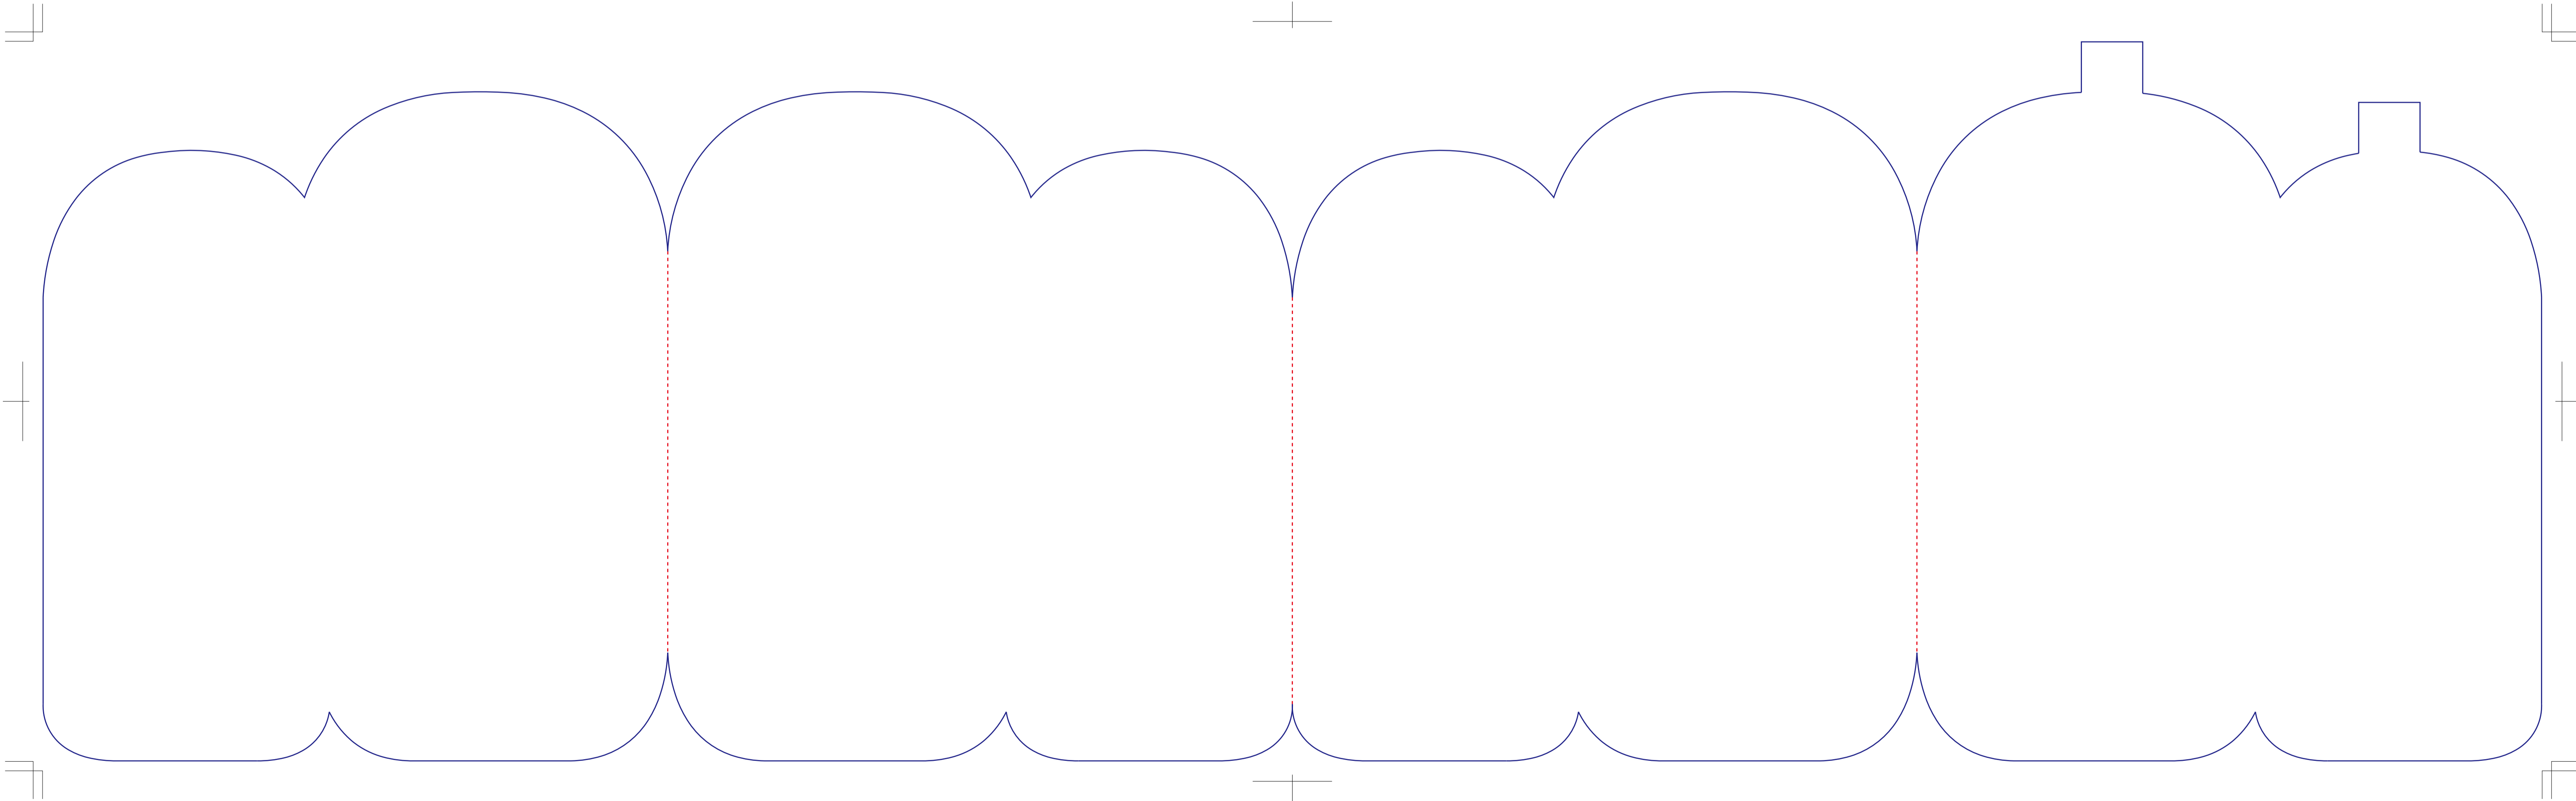

0010 4つ折り 変形リーフレット

展開寸法:W 592 × H 148 mm

仕上がり寸法:W 148 × H 148 mm

くわえ

作成前に、注意事項をご確認ください。

【注意事項(共通)】

- ・「CMYKカラー」を選んでからデザインを行ってください。
- ・特色とCMYKカラーの混在がないか確認してください。
- ・文字は全てアウトライン化してください。
- ・塗り足しは、仕上がり線(断裁線)よりも最低3mm以上外側まで広げて作成してください。
- ・文字情報などは仕上がり線(断裁線)よりも最低3mm以上内側に入れてください。
- ・画像データの解像度は、300dpi以上にしてください。また、画像データを同じフォルダに入れ、リンク切れのないようにして下さい。
- ・0.3pt以下の線は使わないでください。また、文字のサイズは6pt以上にしてください。
- ・Illustrator CC以下の形式で保存してください。
- ・不要なオブジェクトは、削除してください。
- ・著作権・肖像権を侵害する恐れのあるデザインについては責任を負いかねます。ご了承ください。