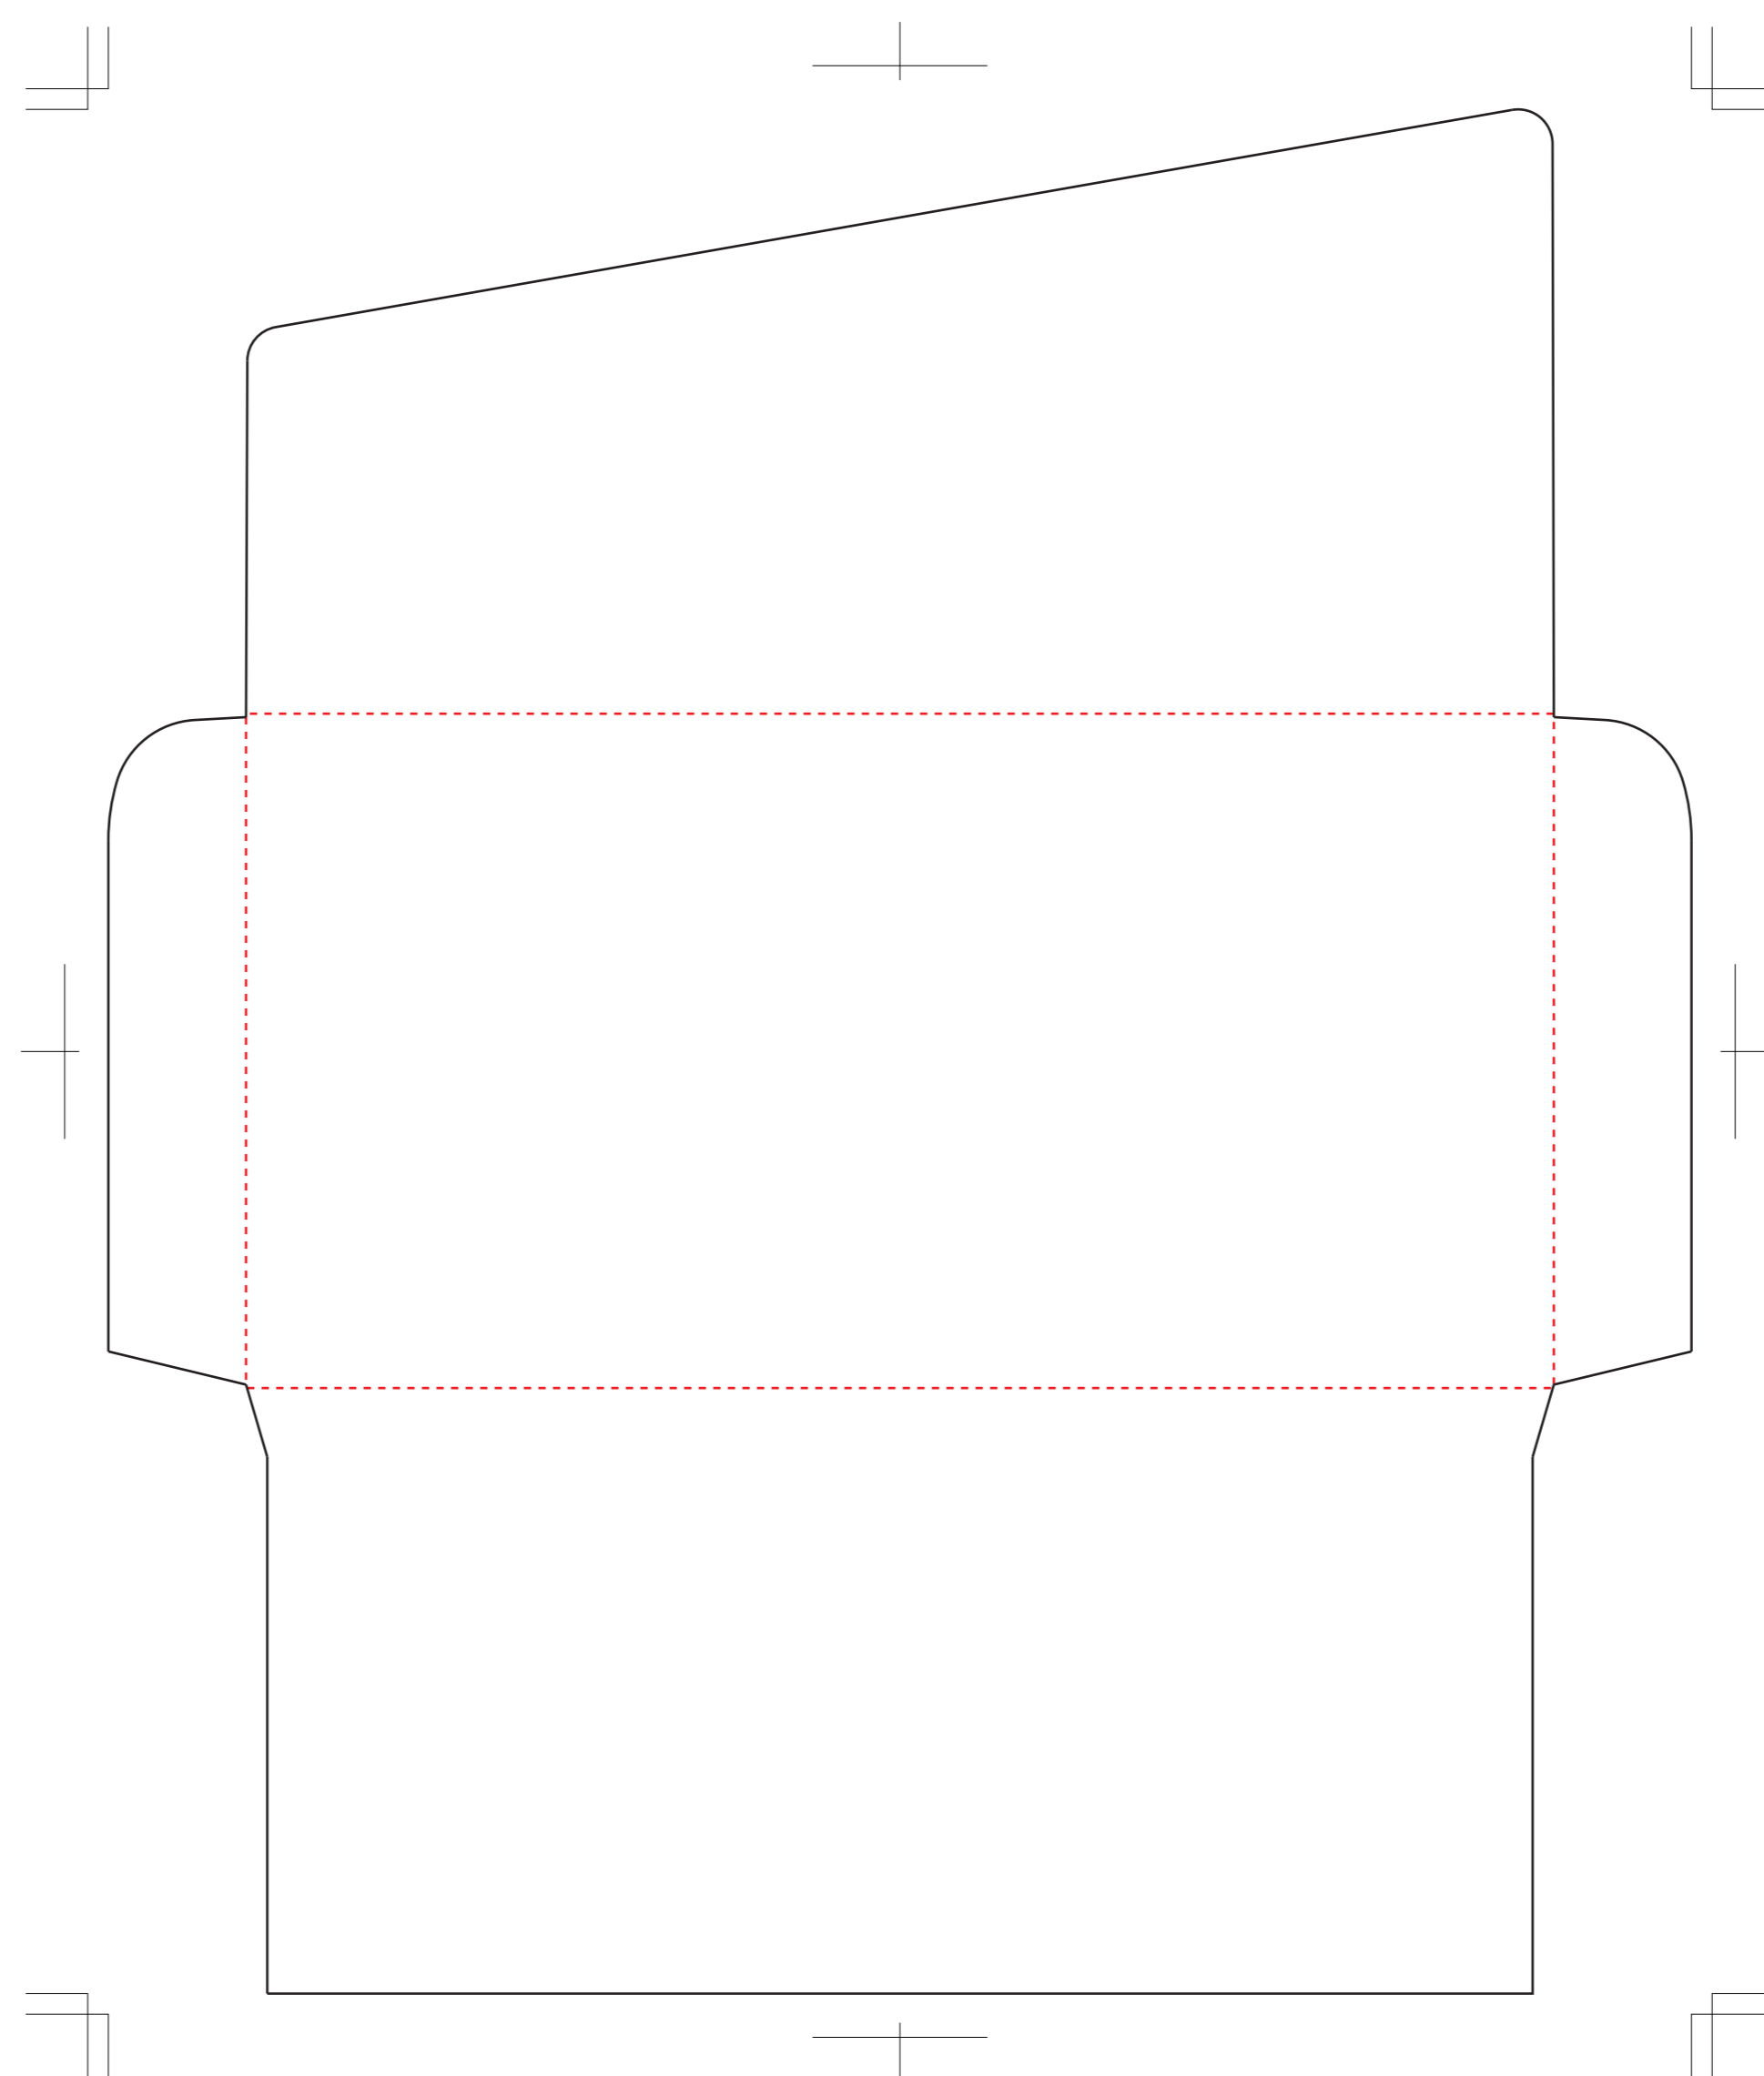

E029 洋形6号 カマス貼り封筒

展開寸法:W 230 × H 273.82 mm

仕上がり寸法:W 190 × H 98 mm

くわえ

作成前に、注意事項をご確認ください。

【注意事項(共通)】

- ・「CMYKカラー」を選んでからデザインを行ってください。
- ・特色とCMYKカラーの混在がないか確認してください。
- ・文字は全てアウトライン化してください。
- ・塗り足しは、仕上がり線(断裁線)よりも最低3mm以上外側まで広げて作成してください。
- ・文字情報などは仕上がり線(断裁線)よりも最低3mm以上内側に入れてください。
- ・画像データの解像度は、300dpi以上にしてください。また、画像データを同じフォルダに入れ、リンク切れのないようにして下さい。
- ・0.3pt以下の線は使わないでください。また、文字のサイズは6pt以上にしてください。
- ・Illustrator CC以下の形式で保存してください。
- ・不要なオブジェクトは、削除してください。
- ・著作権・肖像権を侵害する恐れのあるデザインについては責任を負いかねます。ご了承ください。

【注意事項(封筒)】

- ・のりしろ部分は印刷できませんのでご注意ください。
- ・貼り合わせにまたがったデザインは、避けてください。
- ・底や蓋など、封をした際に隠れる部分がありますので、ご注意ください。