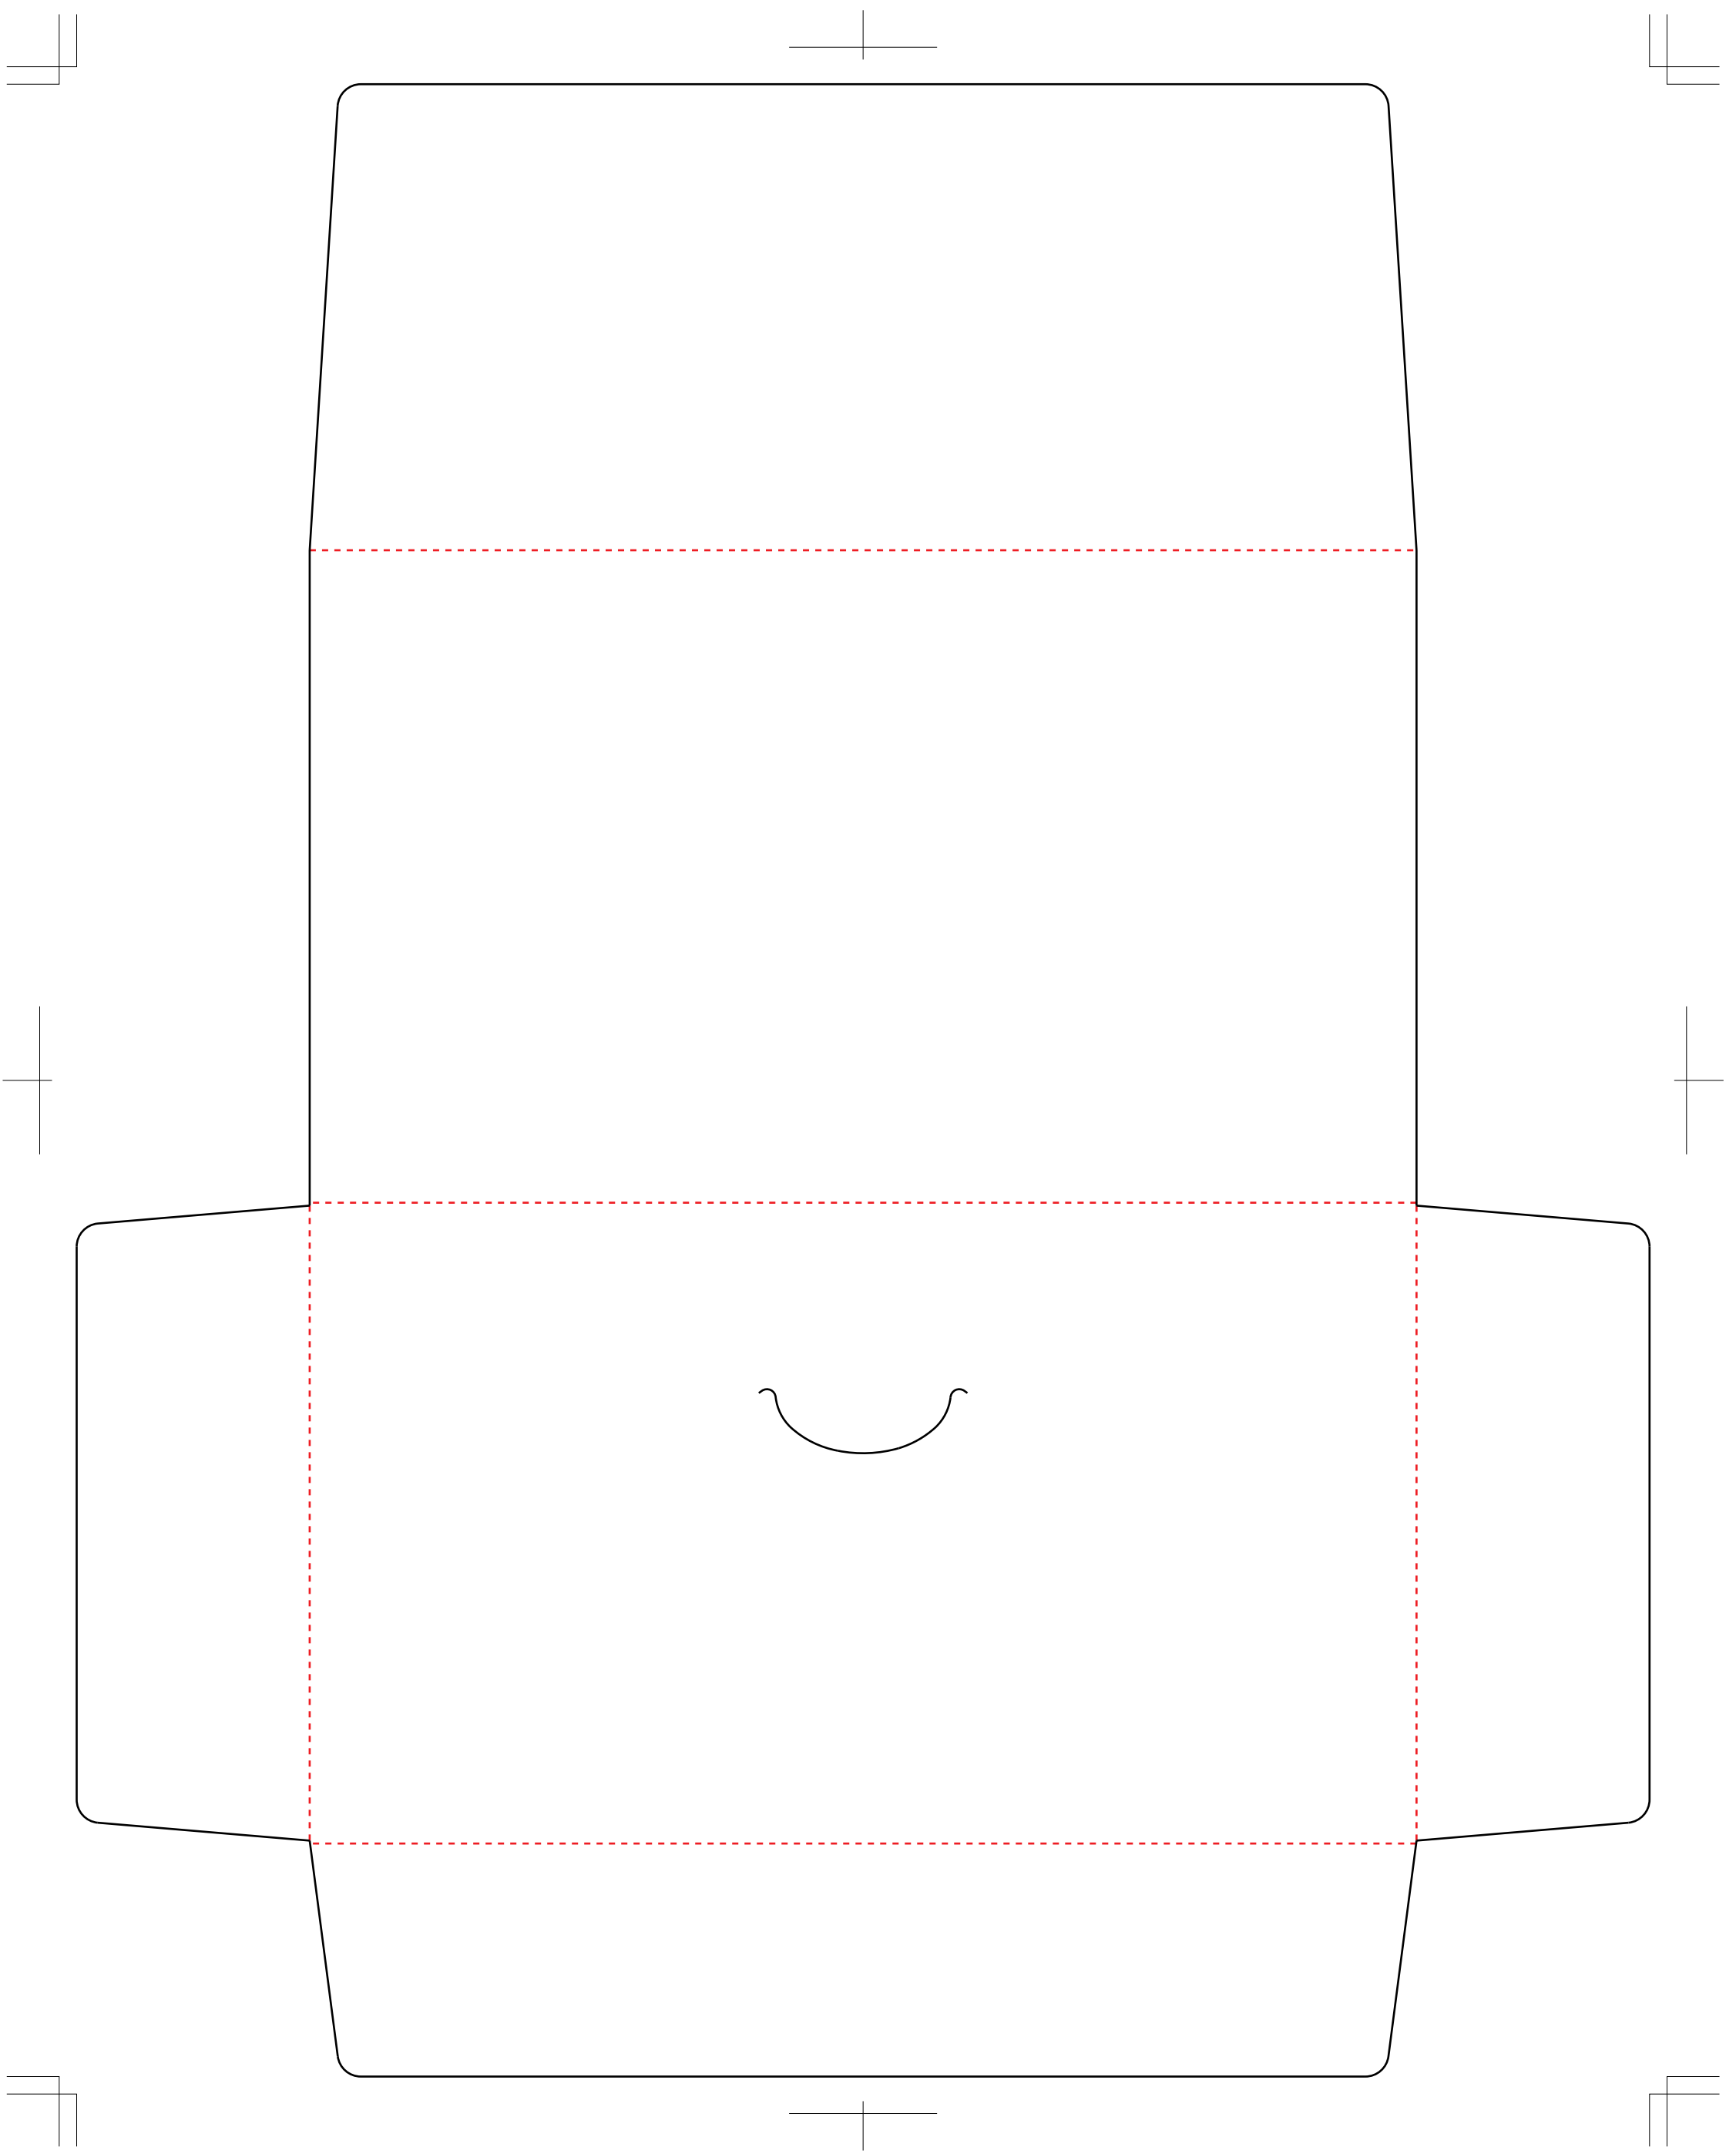

E044 オリジナル洋形 カマス貼り封筒

展開寸法:W 436.01 × H 289 mm

仕上がり寸法:W 220 × H 130 mm

くわえ

作成前に、注意事項をご確認ください。

【注意事項（共通）】

- ・「CMYKカラー」を選んでからデザインを行ってください。
- ・特色とCMYKカラーの混在がないか確認してください。
- ・文字は全てアウトライン化してください。
- ・塗り足しは、仕上がり線（断裁線）よりも最低3mm以上外側まで広げて作成してください。
- ・文字情報などは仕上がり線（断裁線）よりも最低3mm以上内側に入れてください。
- ・画像データの解像度は、300dpi以上にしてください。また、画像データを同じフォルダに入れ、リンク切れのないようにして下さい。
- ・0.3pt以下の線は使わないでください。また、文字のサイズは6pt以上にしてください。
- ・Illustrator CC以下の形式で保存してください。
- ・不要なオブジェクトは、削除してください。
- ・著作権・肖像権を侵害する恐れのあるデザインについては責任を負いかねます。ご了承ください。

【注意事項（封筒）】

- ・のりしろ部分は印刷できませんのでご注意ください。
- ・貼り合わせにまたがったデザインは、避けてください。
- ・底や蓋など、封をした際に隠れる部分がありますので、ご注意ください。