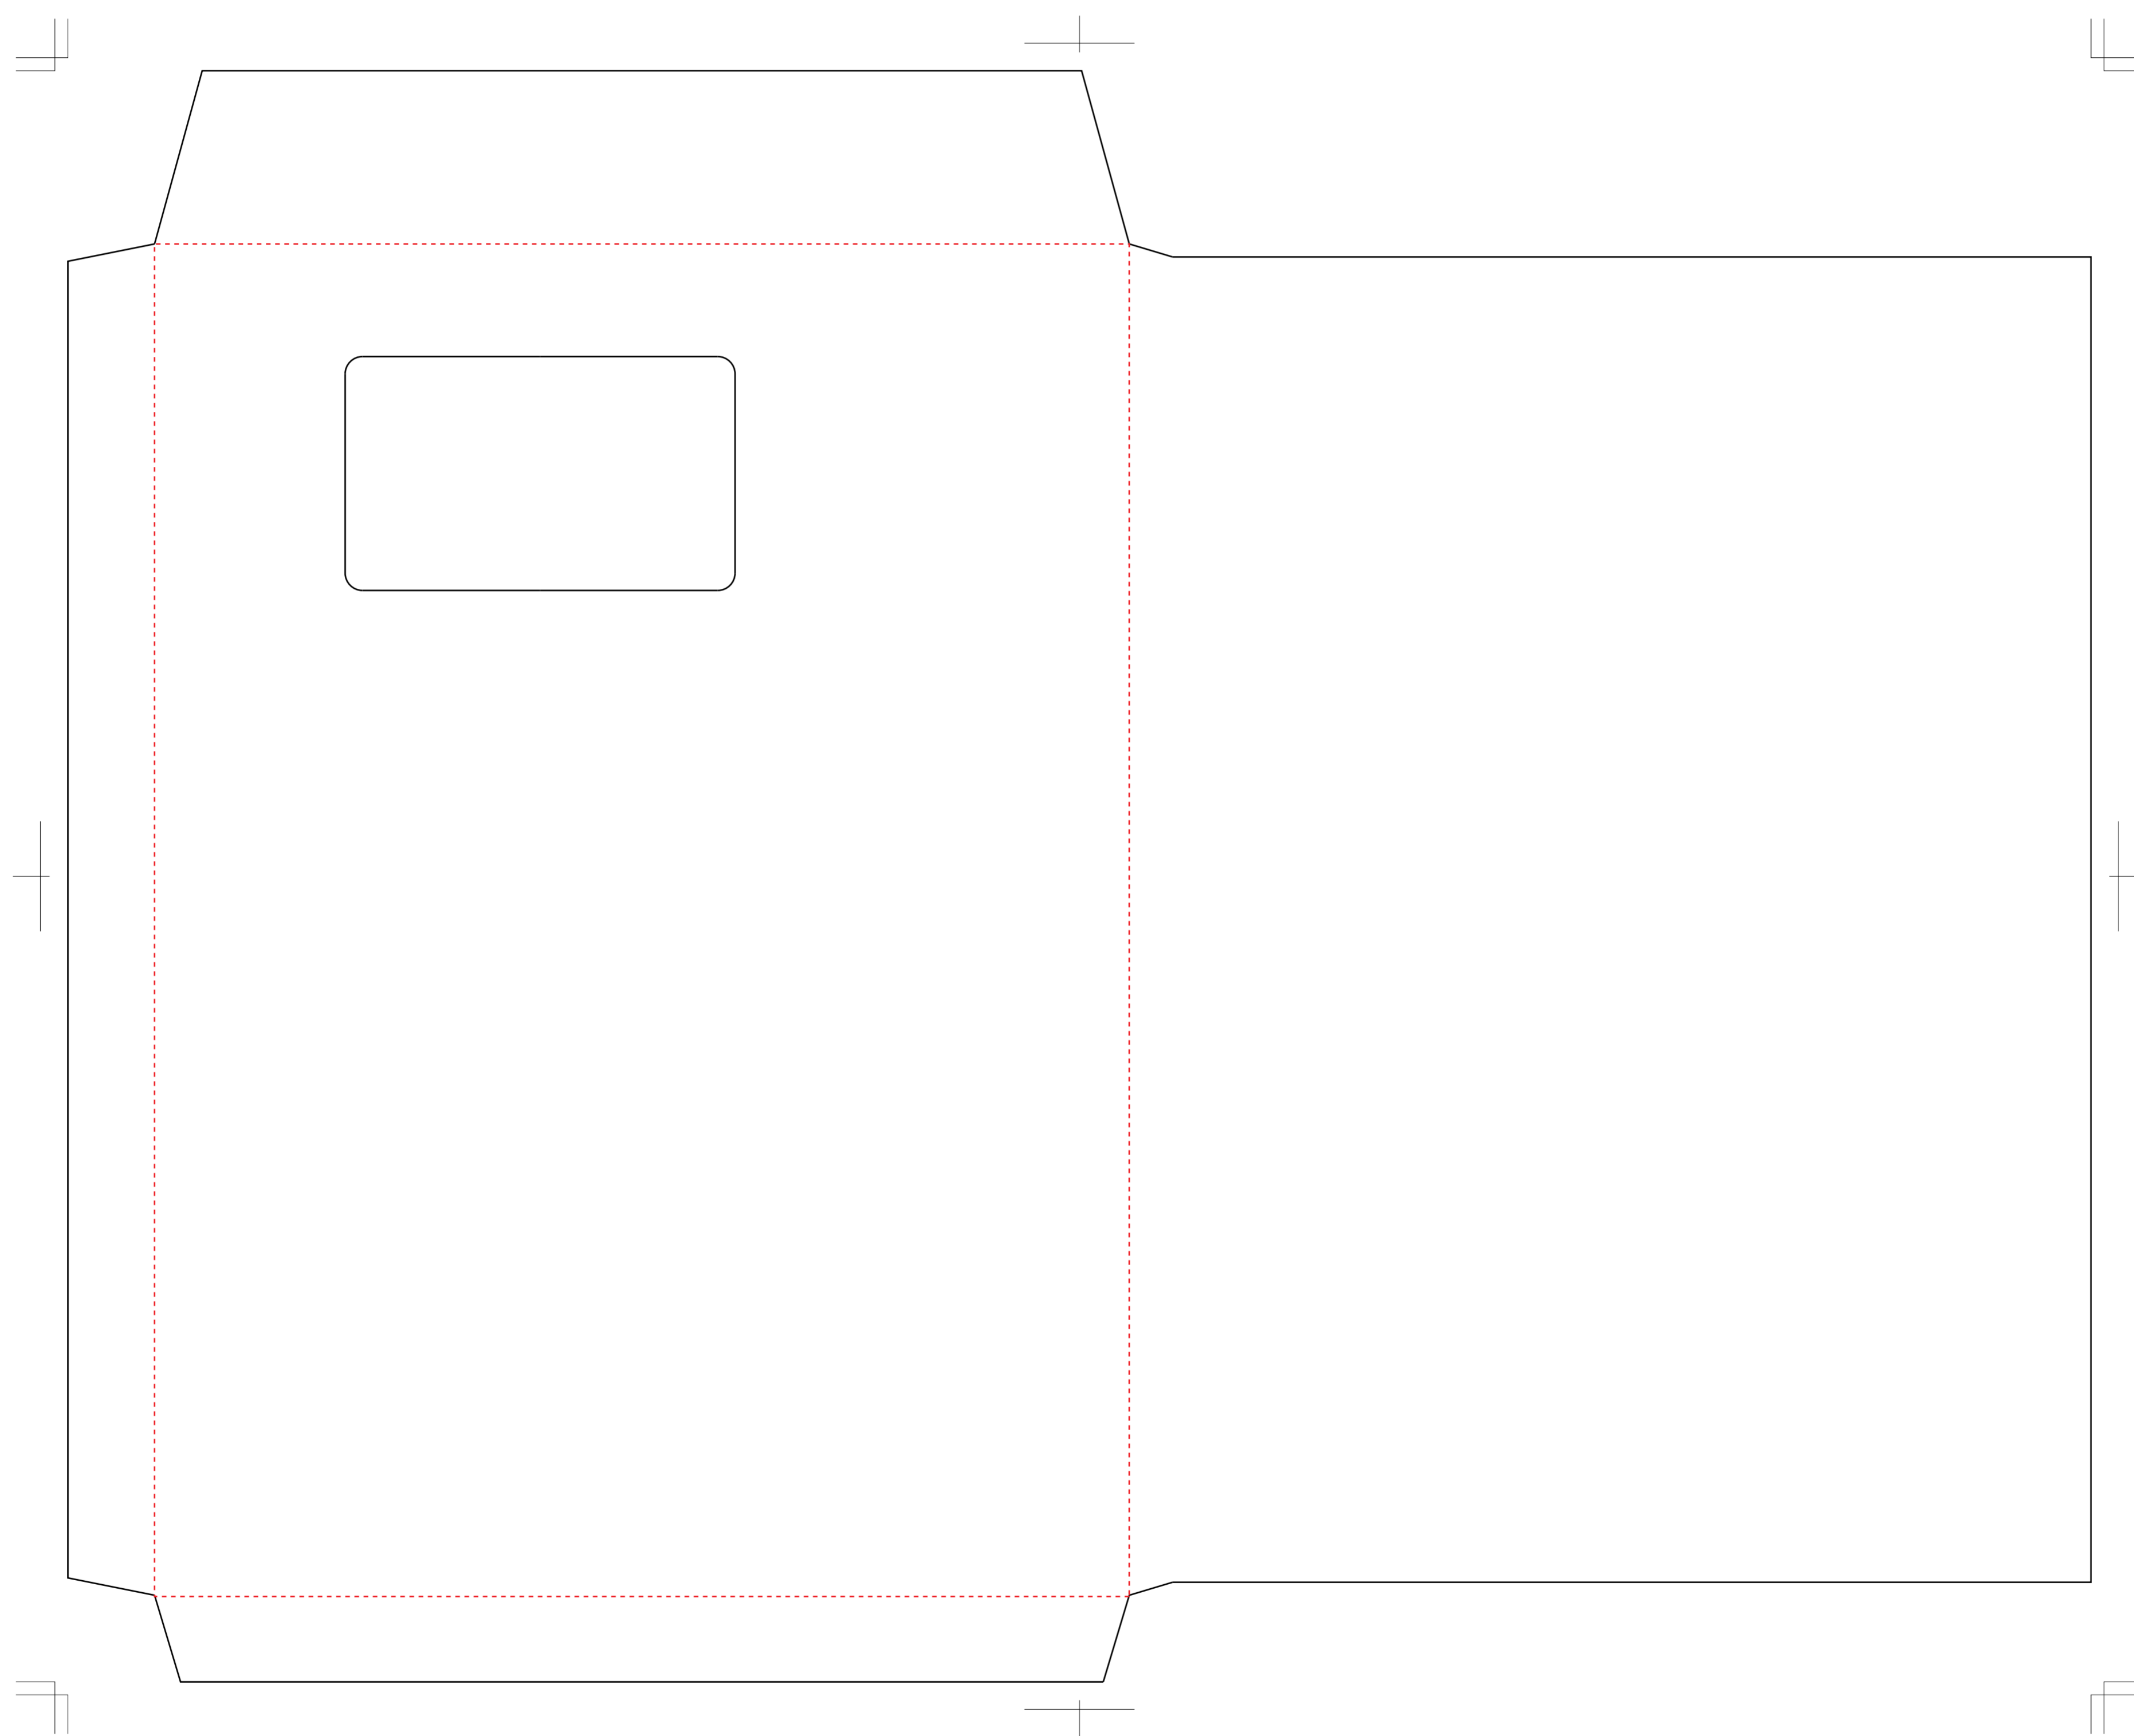

E051 オリジナル角 サイド貼り窓付封筒

展開寸法:W 467 × H 372 mm

仕上がり寸法:W 225 × H 312 mm

くわえ

作成前に、注意事項をご確認ください。

【注意事項(共通)】

- ・「CMYKカラー」を選んでからデザインを行ってください。
- ・特色とCMYKカラーの混在がないか確認してください。
- ・文字は全てアウトライン化してください。
- ・塗り足しは、仕上がり線(断裁線)よりも最低3mm以上外側まで広げて作成してください。
- ・文字情報などは仕上がり線(断裁線)よりも最低3mm以上内側に入れてください。
- ・画像データの解像度は、300dpi以上にしてください。また、画像データを同じフォルダに入れ、リンク切れのないようにして下さい。
- ・0.3pt以下の線は使わないでください。また、文字のサイズは6pt以上にしてください。
- ・Illustrator CC以下の形式で保存してください。
- ・不要なオブジェクトは、削除してください。
- ・著作権・肖像権を侵害する恐れのあるデザインについては責任を負いかねます。ご了承ください。

【注意事項(封筒)】

- ・のりしろ部分は印刷できませんのでご注意ください。
- ・貼り合わせにまたがったデザインは、避けてください。
- ・底や蓋など、封をした際に隠れる部分がありますので、ご注意ください。