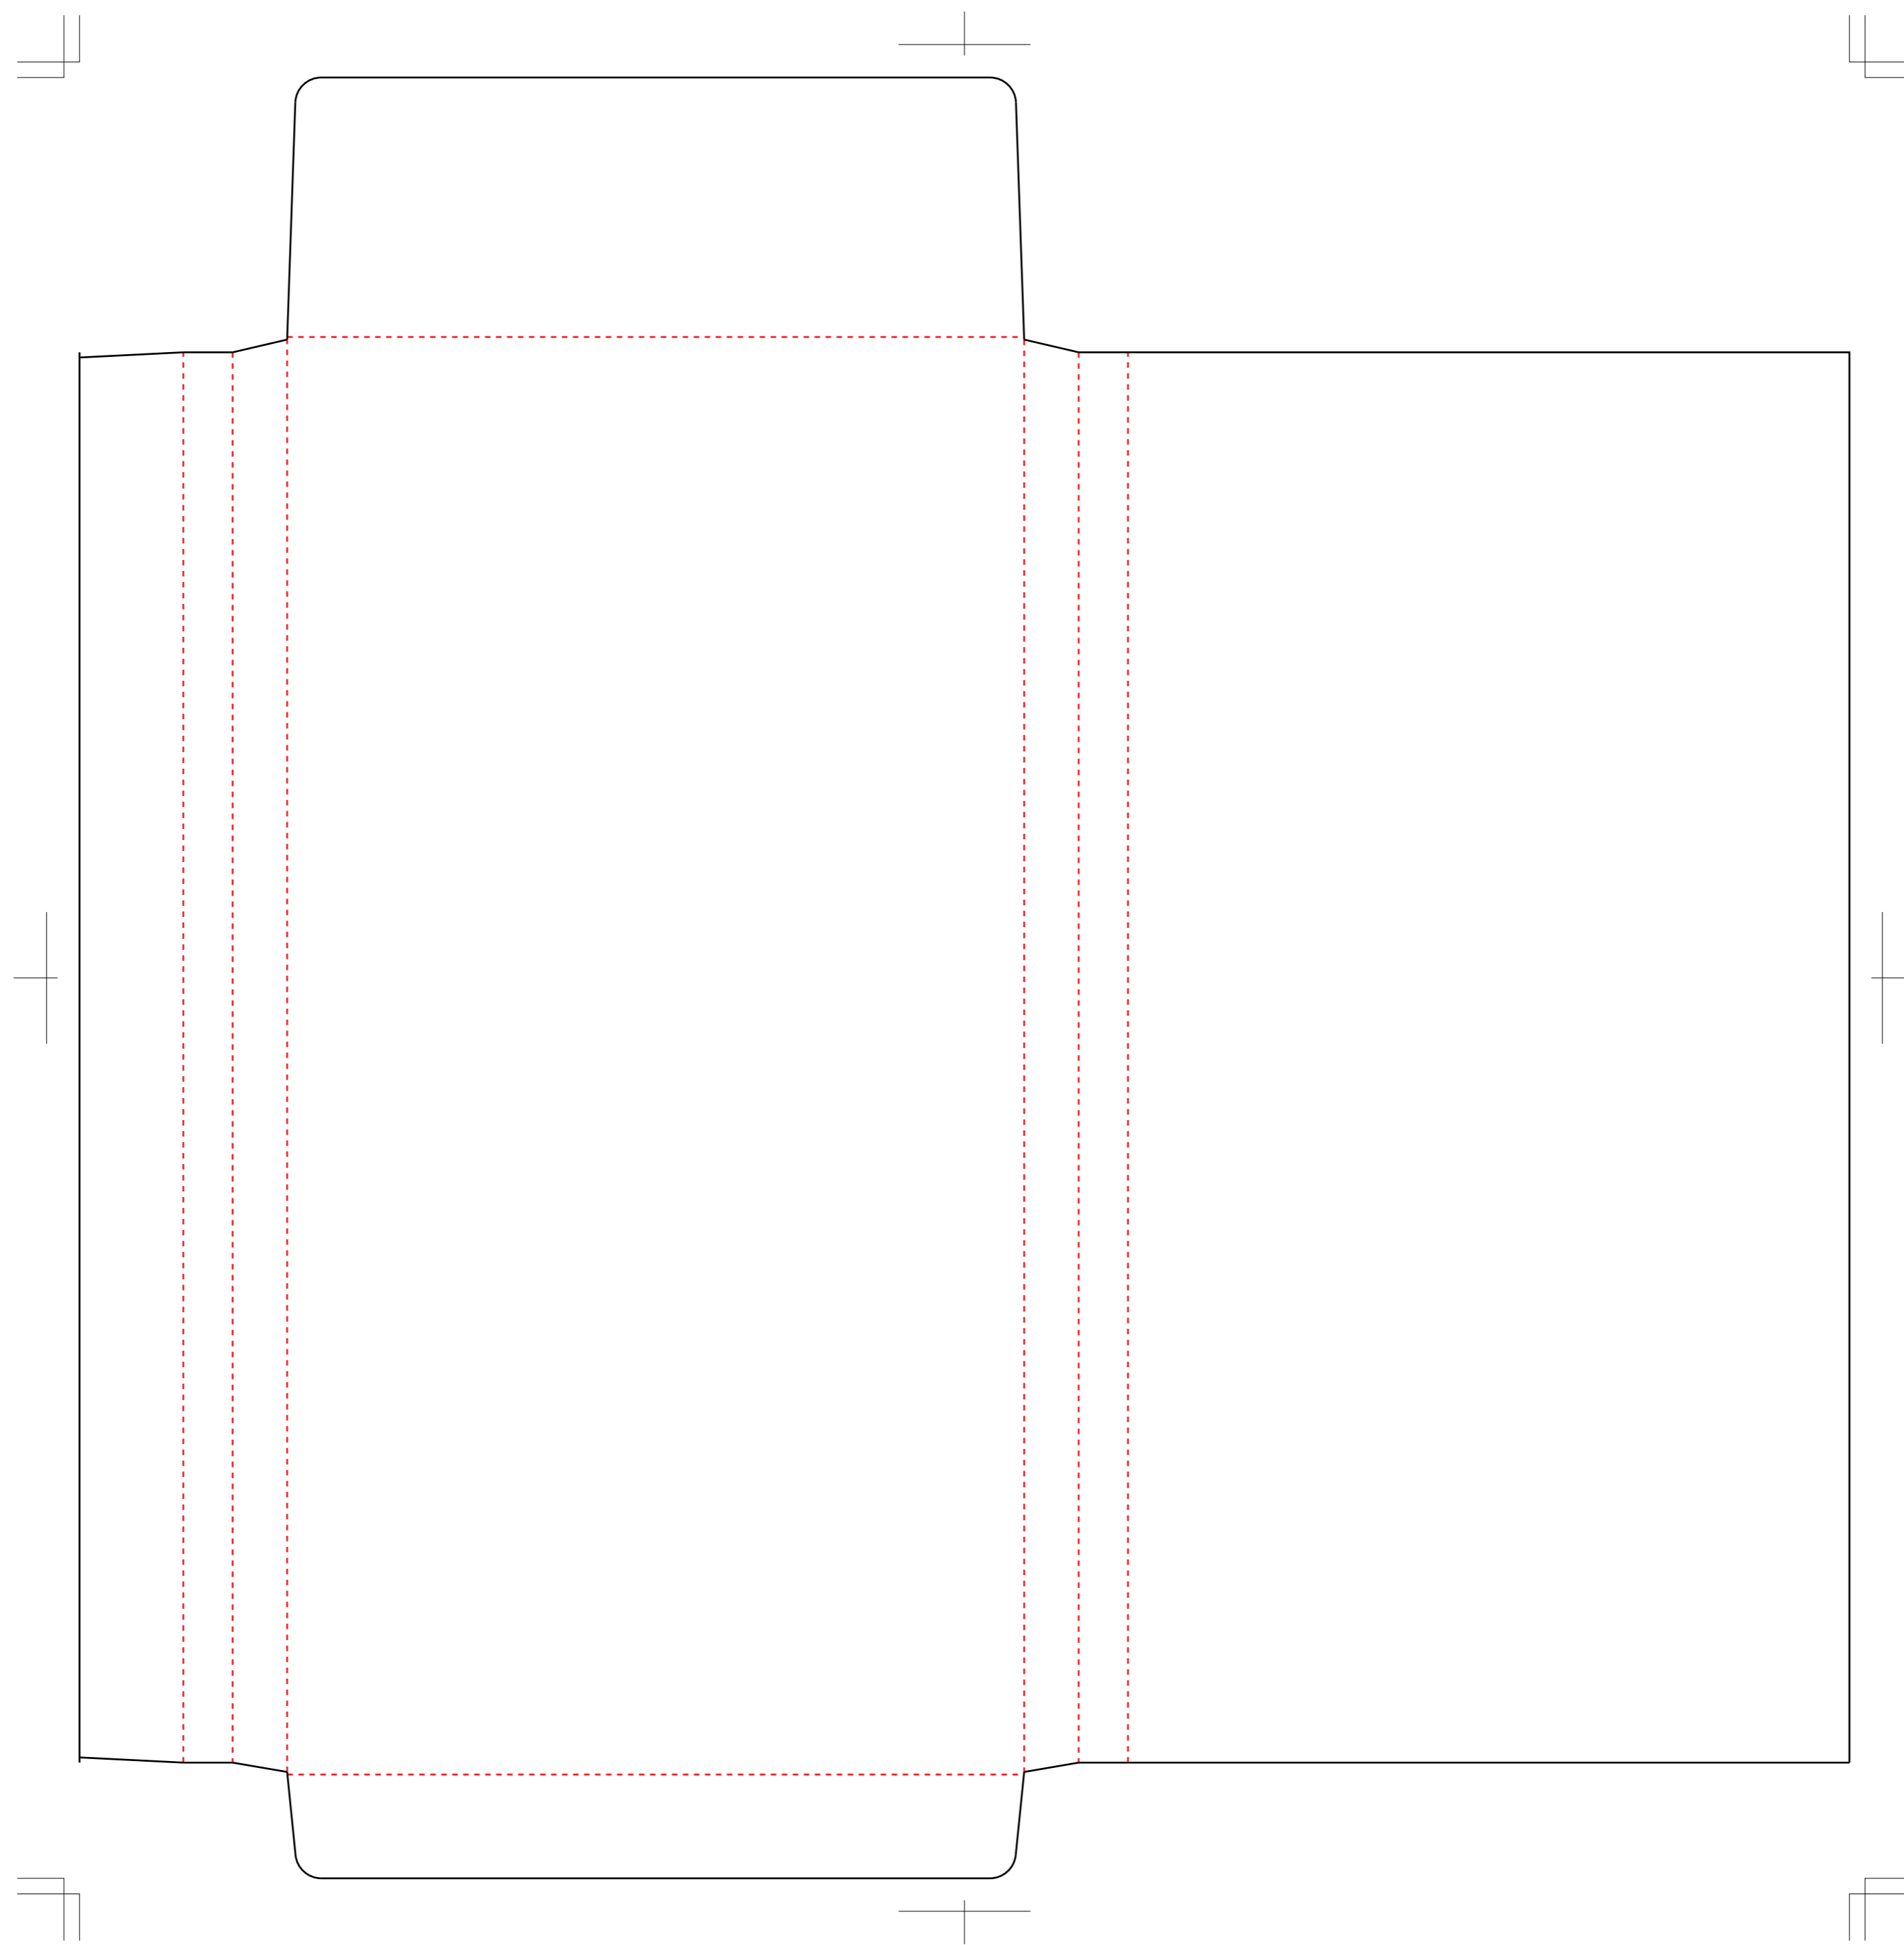

E054 オリジナル角形 ガゼット封筒

展開寸法:W 341 × H 347.04 mm

仕上がり寸法:W 142 × H 277.04 × D 20 mm

くわえ

作成前に、注意事項をご確認ください。

【注意事項(共通)】

- ・「CMYKカラー」を選んでからデザインを行ってください。
- ・特色とCMYKカラーの混在がないか確認してください。
- ・文字は全てアウトライン化してください。
- ・塗り足しは、仕上がり線(断裁線)よりも最低3mm以上外側まで広げて作成してください。
- ・文字情報などは仕上がり線(断裁線)よりも最低3mm以上内側に入れてください。
- ・画像データの解像度は、300dpi以上にしてください。また、画像データを同じフォルダに入れ、リンク切れのないようにして下さい。
- ・0.3pt以下の線は使わないでください。また、文字のサイズは6pt以上にしてください。
- ・Illustrator CC以下の形式で保存してください。
- ・不要なオブジェクトは、削除してください。
- ・著作権・肖像権を侵害する恐れのあるデザインについては責任を負いかねます。ご了承ください。

【注意事項(封筒)】

- ・のりしろ部分は印刷できませんのでご注意ください。
- ・貼り合わせにまたがったデザインは、避けてください。
- ・底や蓋など、封をした際に隠れる部分がありますので、ご注意ください。