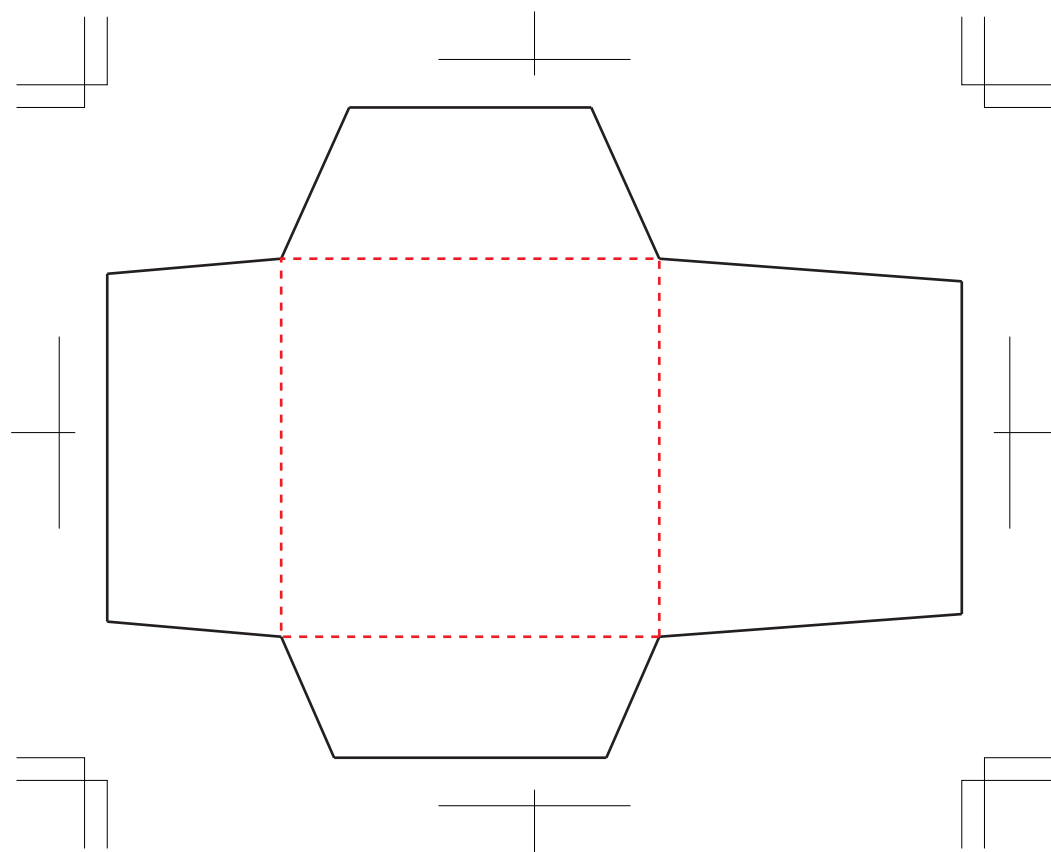

E070 ポチ袋

展開寸法: W 113 × H 86 mm

仕上がり寸法: W 50 × H 50 mm

くわえ

作成前に、注意事項をご確認ください。

【注意事項(共通)】

- ・「CMYKカラー」を選んでからデザインを行ってください。
- ・特色とCMYKカラーの混在がないか確認してください。
- ・文字は全てアウトライン化してください。
- ・塗り足しは、仕上がり線(断裁線)よりも最低3mm以上外側まで広げて作成してください。
- ・文字情報などは仕上がり線(断裁線)よりも最低3mm以上内側に入れてください。
- ・画像データの解像度は、300dpi以上にしてください。また、画像データを同じフォルダに入れ、リンク切れのないようにして下さい。
- ・0.3pt以下の線は使わないでください。また、文字のサイズは6pt以上にしてください。
- ・Illustrator CC以下の形式で保存してください。
- ・不要なオブジェクトは、削除してください。
- ・著作権・肖像権を侵害する恐れのあるデザインについては責任を負いかねます。ご了承ください。

【注意事項(封筒)】

- ・のりしろ部分は印刷できませんのでご注意ください。
- ・貼り合わせにまたがったデザインは、避けてください。
- ・底や蓋など、封をした際に隠れる部分がありますので、ご注意ください。