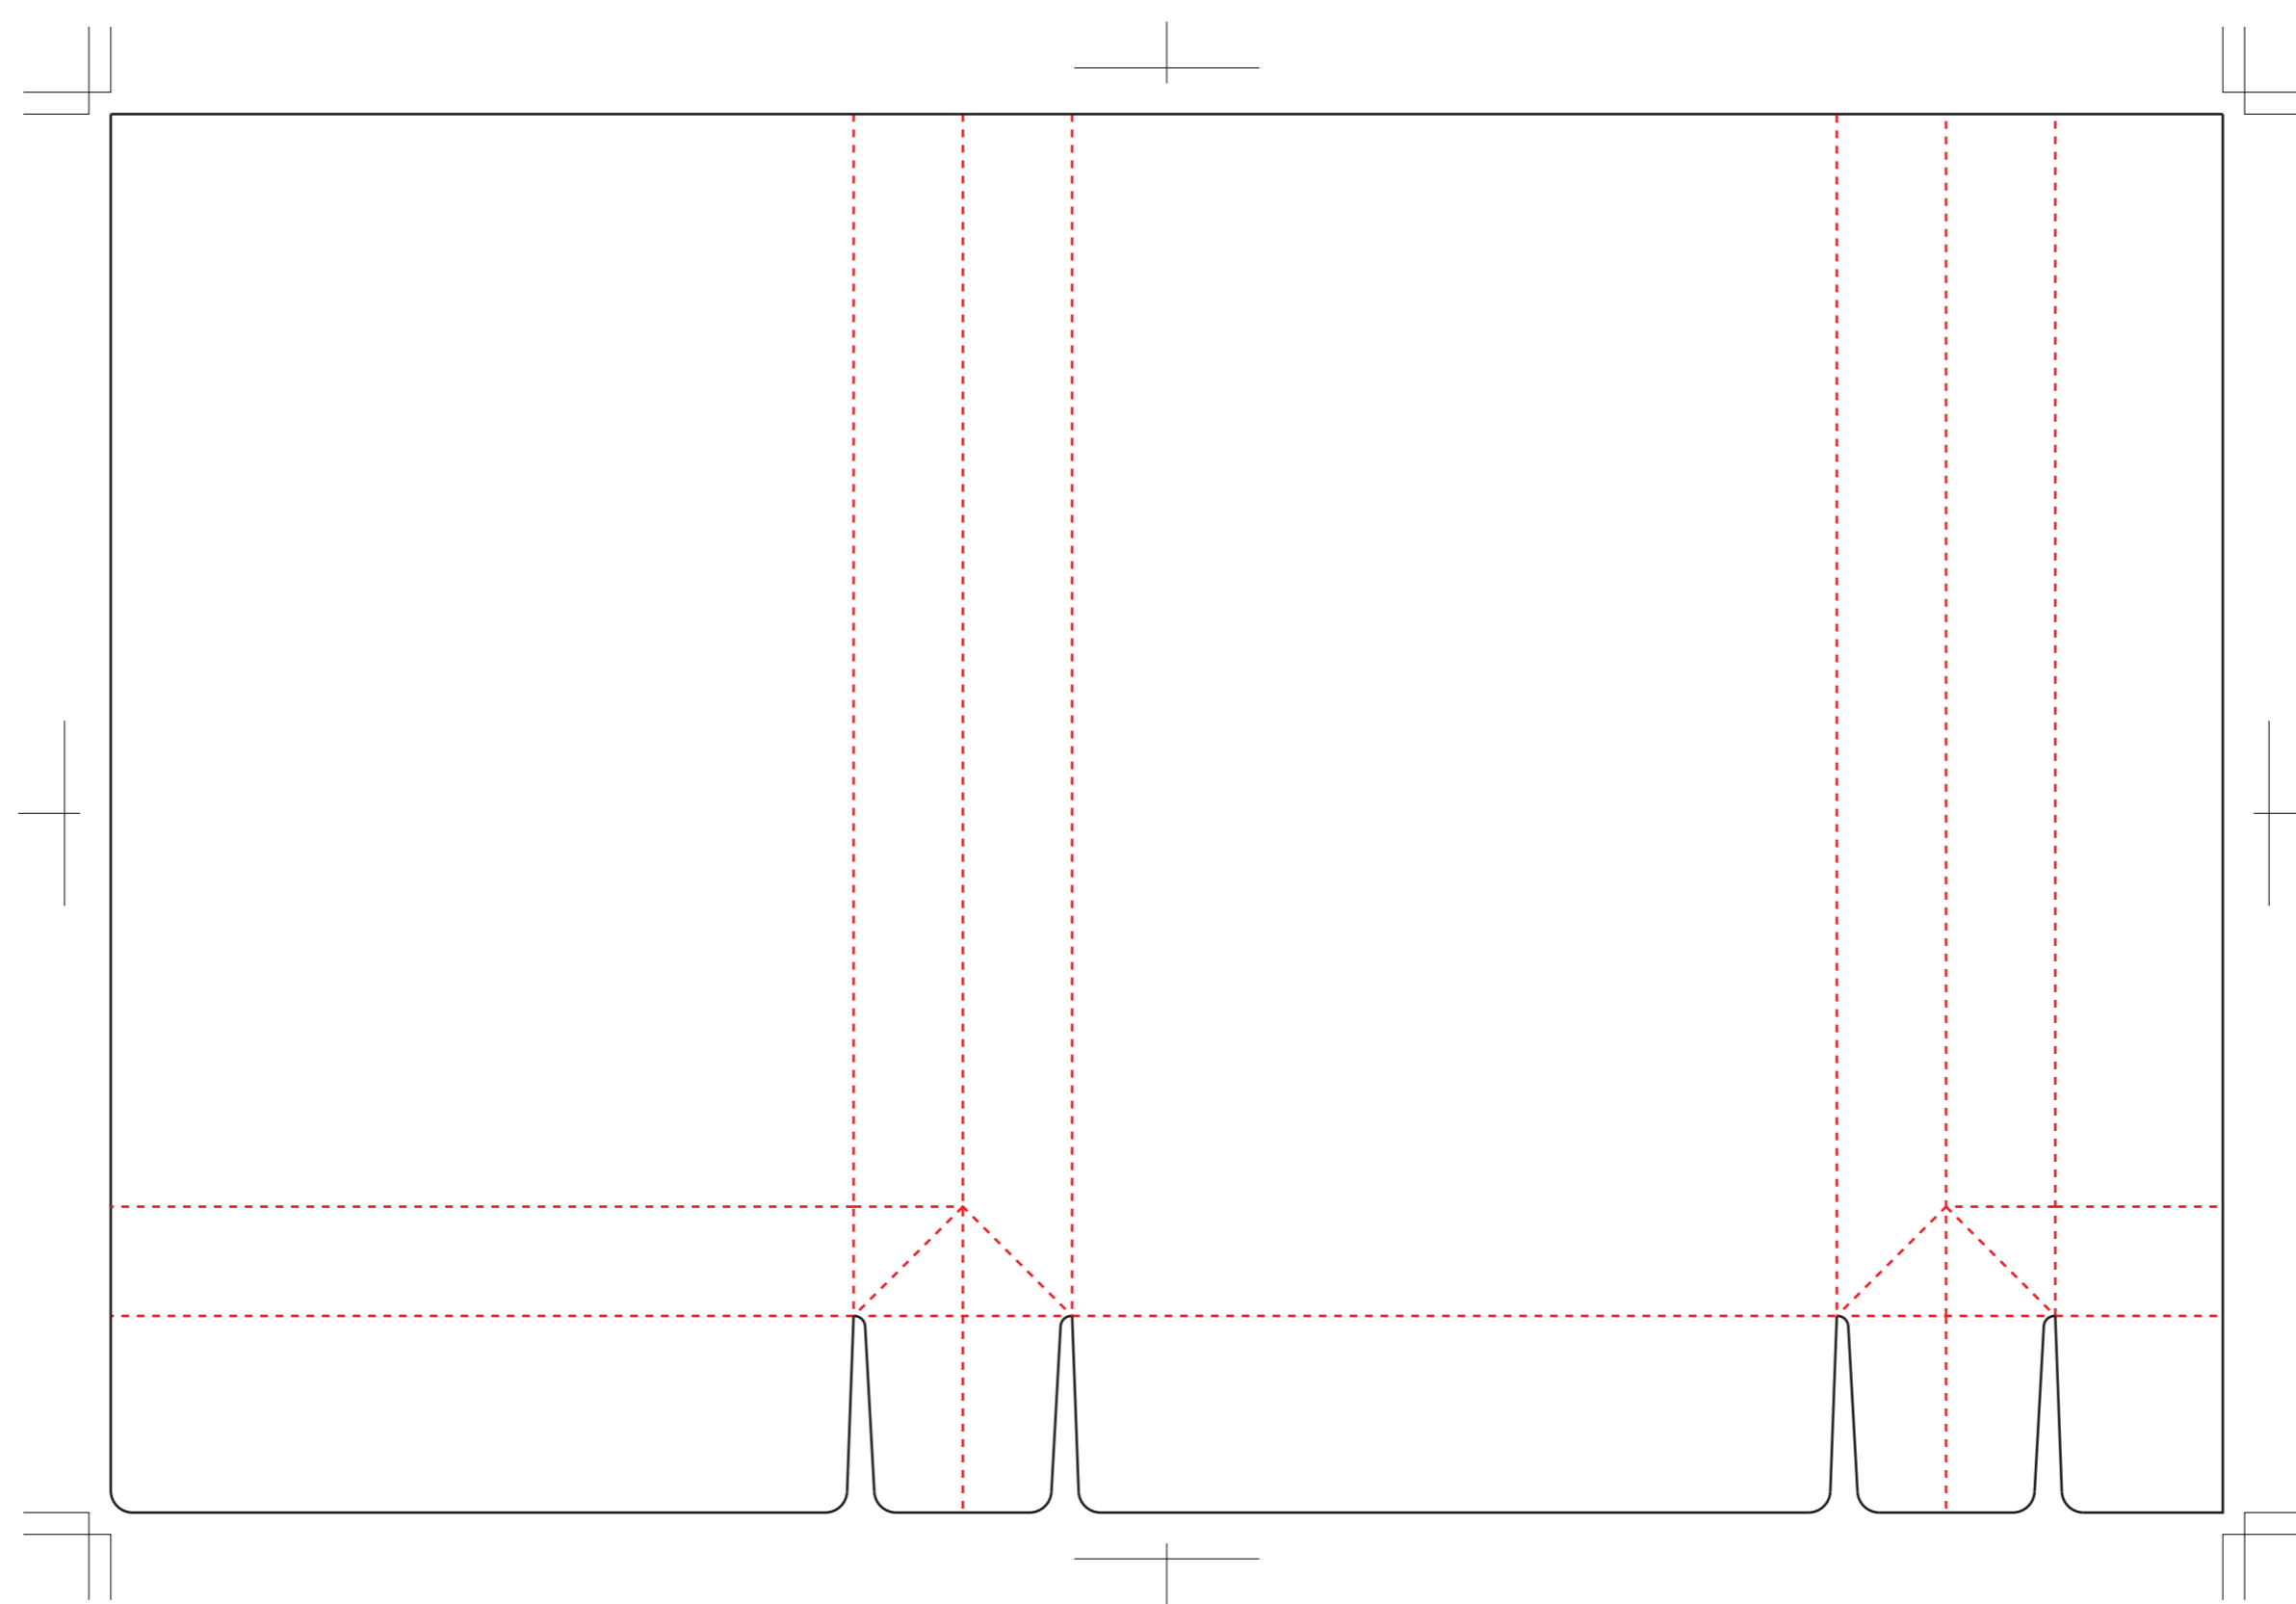

E077 オリジナル角 マチ付 サイド貼封筒

展開寸法:W 290 × H 192 mm

仕上がり寸法:W 105 × H 165 × D 30 mm

くわえ

作成前に、注意事項をご確認ください。

【注意事項(共通)】

- ・「CMYKカラー」を選んでからデザインを行ってください。
- ・特色とCMYKカラーの混在がないか確認してください。
- ・文字は全てアウトライン化してください。
- ・塗り足しは、仕上がり線(断裁線)よりも最低3mm以上外側まで広げて作成してください。
- ・文字情報などは仕上がり線(断裁線)よりも最低3mm以上内側に入れてください。
- ・画像データの解像度は、300dpi以上にしてください。また、画像データを同じフォルダに入れ、リンク切れのないようにして下さい。
- ・0.3pt以下の線は使わないでください。また、文字のサイズは6pt以上にしてください。
- ・Illustrator CC以下の形式で保存してください。
- ・不要なオブジェクトは、削除してください。
- ・著作権・肖像権を侵害する恐れのあるデザインについては責任を負いかねます。ご了承ください。

【注意事項(封筒)】

- ・のりしろ部分は印刷できませんのでご注意ください。
- ・貼り合わせにまたがったデザインは、避けてください。
- ・底や蓋など、封をした際に隠れる部分がありますので、ご注意ください。