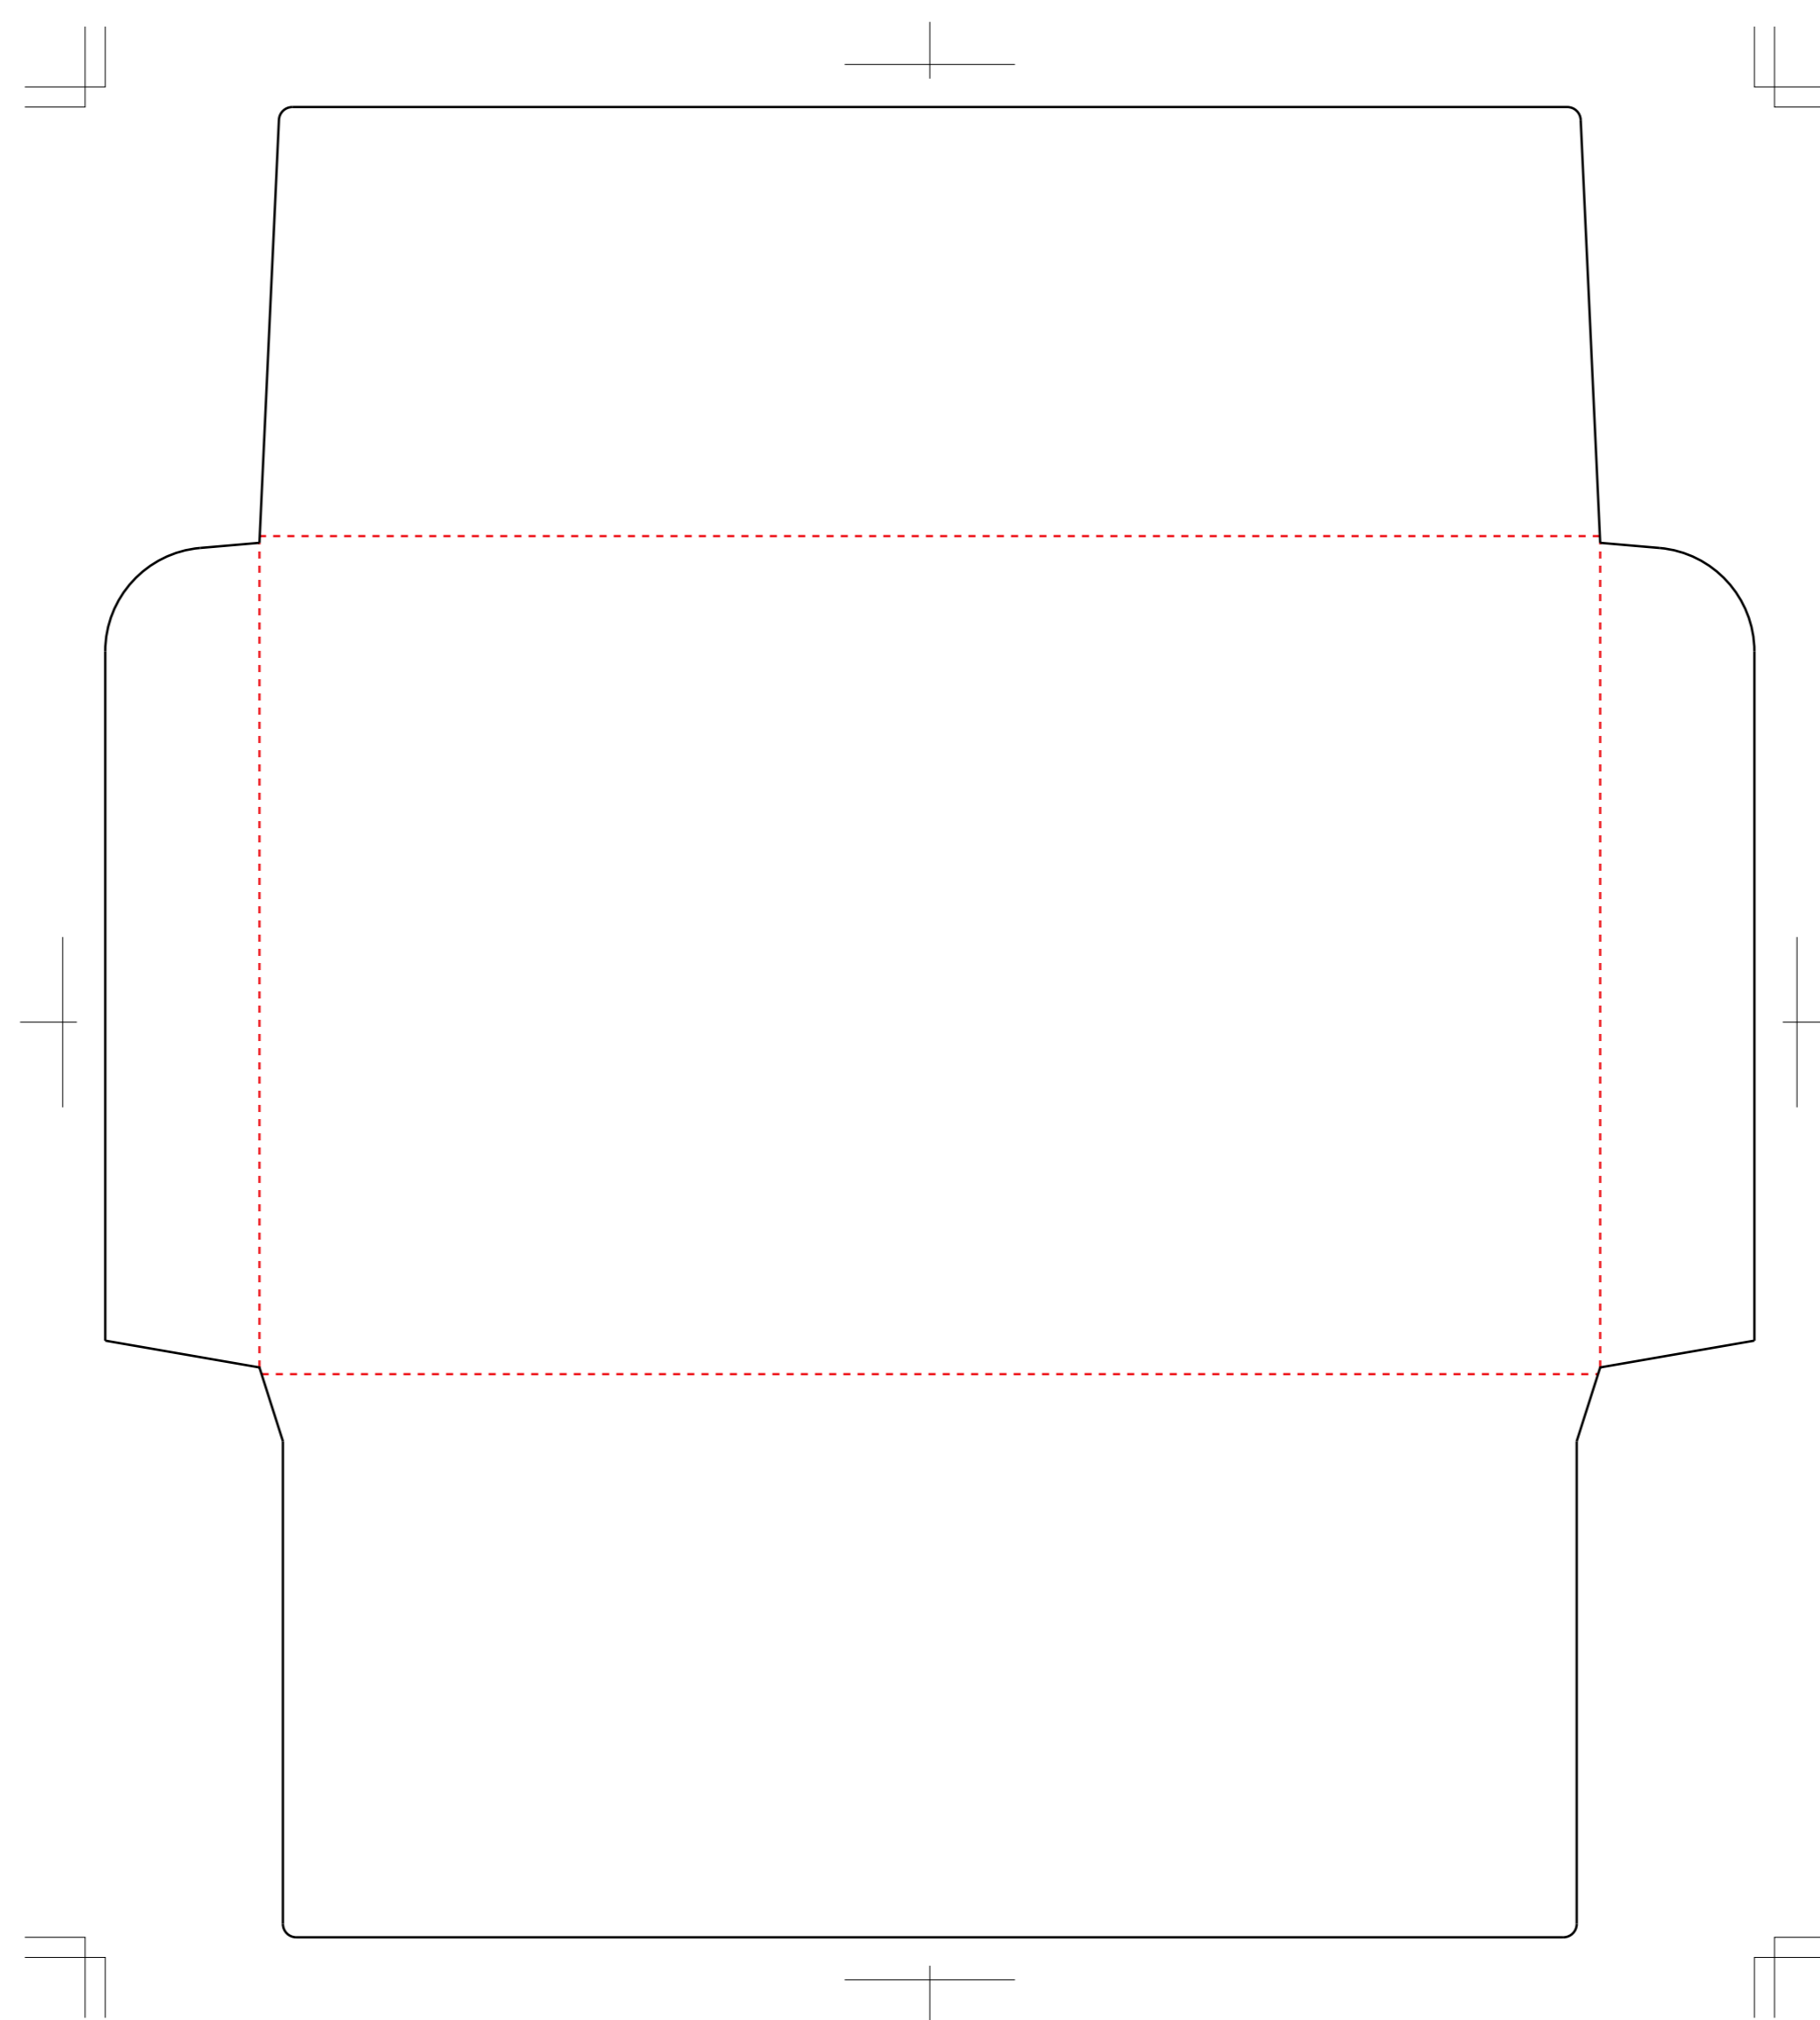

E084 オリジナル洋形 カマス貼封筒

展開寸法:W 246 × H 273 mm

仕上がり寸法:W 200 × H 125 mm

くわえ

作成前に、注意事項をご確認ください。

【注意事項(共通)】

- ・「CMYKカラー」を選んでからデザインを行ってください。
- ・特色とCMYKカラーの混在がないか確認してください。
- ・文字は全てアウトライン化してください。
- ・塗り足しは、仕上がり線(断裁線)よりも最低3mm以上外側まで広げて作成してください。
- ・文字情報などは仕上がり線(断裁線)よりも最低3mm以上内側に入れてください。
- ・画像データの解像度は、300dpi以上にしてください。また、画像データを同じフォルダに入れ、リンク切れのないようにして下さい。
- ・0.3pt以下の線は使わないでください。また、文字のサイズは6pt以上にしてください。
- ・Illustrator CC以下の形式で保存してください。
- ・不要なオブジェクトは、削除してください。
- ・著作権・肖像権を侵害する恐れのあるデザインについては責任を負いかねます。ご了承ください。

【注意事項(封筒)】

- ・のりしろ部分は印刷できませんのでご注意ください。
- ・貼り合わせにまたがったデザインは、避けてください。
- ・底や蓋など、封をした際に隠れる部分がありますので、ご注意ください。