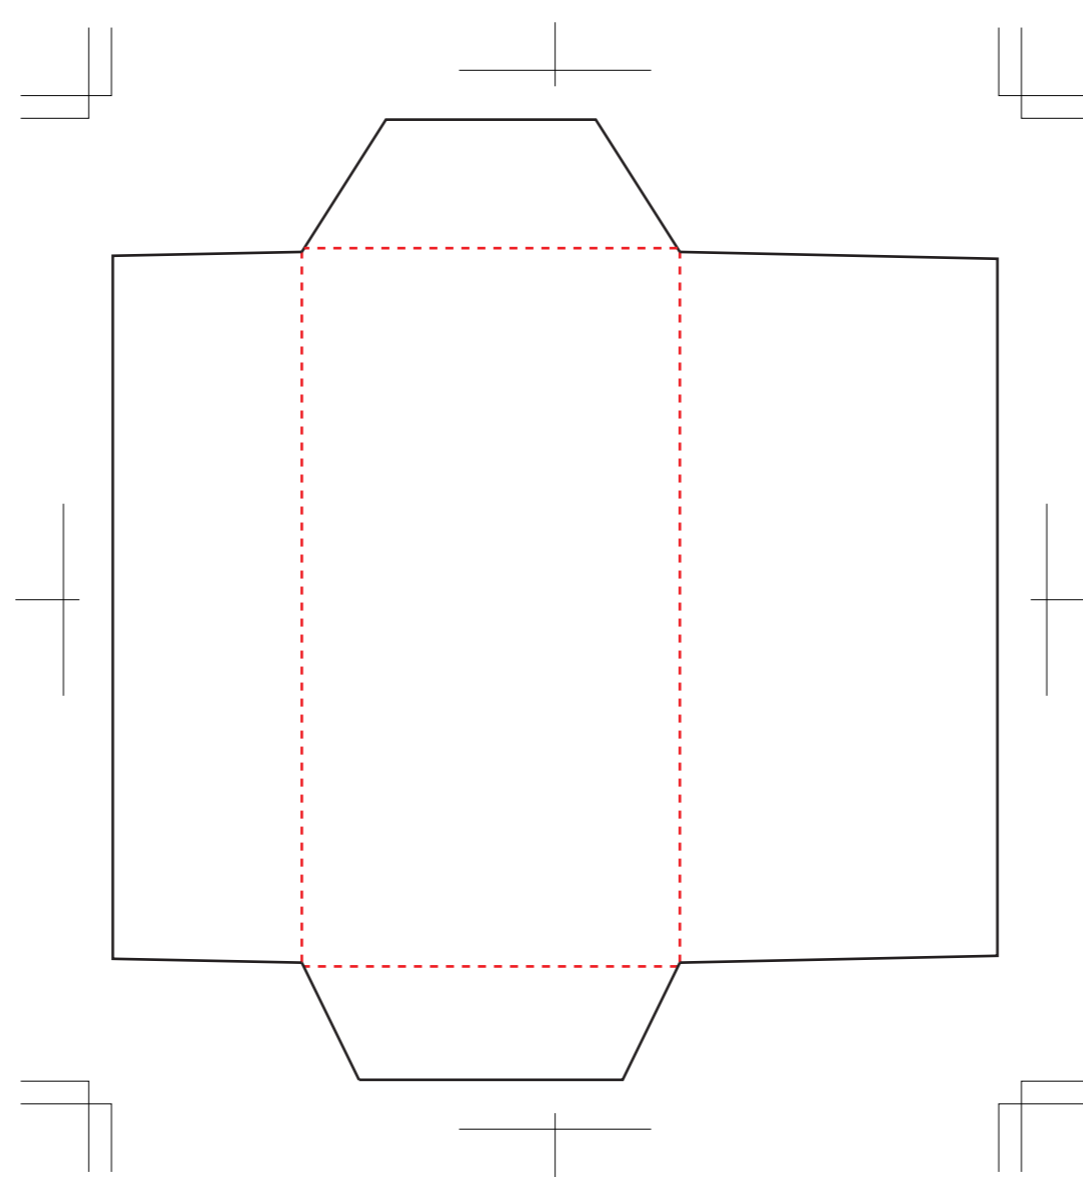

E094 オリジナル角形 センター貼カード(S)封筒

展開寸法:W 117 × H 127 mm

仕上がり寸法:W 50 × H 94.5 mm

くわえ

作成前に、注意事項をご確認ください。

【注意事項(共通)】

- ・「CMYKカラー」を選んでからデザインを行ってください。
- ・特色とCMYKカラーの混在がないか確認してください。
- ・文字は全てアウトライン化してください。
- ・塗り足しは、仕上がり線(断裁線)よりも最低3mm以上外側まで広げて作成してください。
- ・文字情報などは仕上がり線(断裁線)よりも最低3mm以上内側に入れてください。
- ・画像データの解像度は、300dpi以上にしてください。また、画像データを同じフォルダに入れ、リンク切れのないようにして下さい。
- ・0.3pt以下の線は使わないでください。また、文字のサイズは6pt以上にしてください。
- ・Illustrator CC以下の形式で保存してください。
- ・不要なオブジェクトは、削除してください。
- ・著作権・肖像権を侵害する恐れのあるデザインについては責任を負いかねます。ご了承ください。

【注意事項(封筒)】

- ・のりしろ部分は印刷できませんのでご注意ください。
- ・貼り合わせにまたがったデザインは、避けてください。
- ・底や蓋など、封をした際に隠れる部分がありますので、ご注意ください。