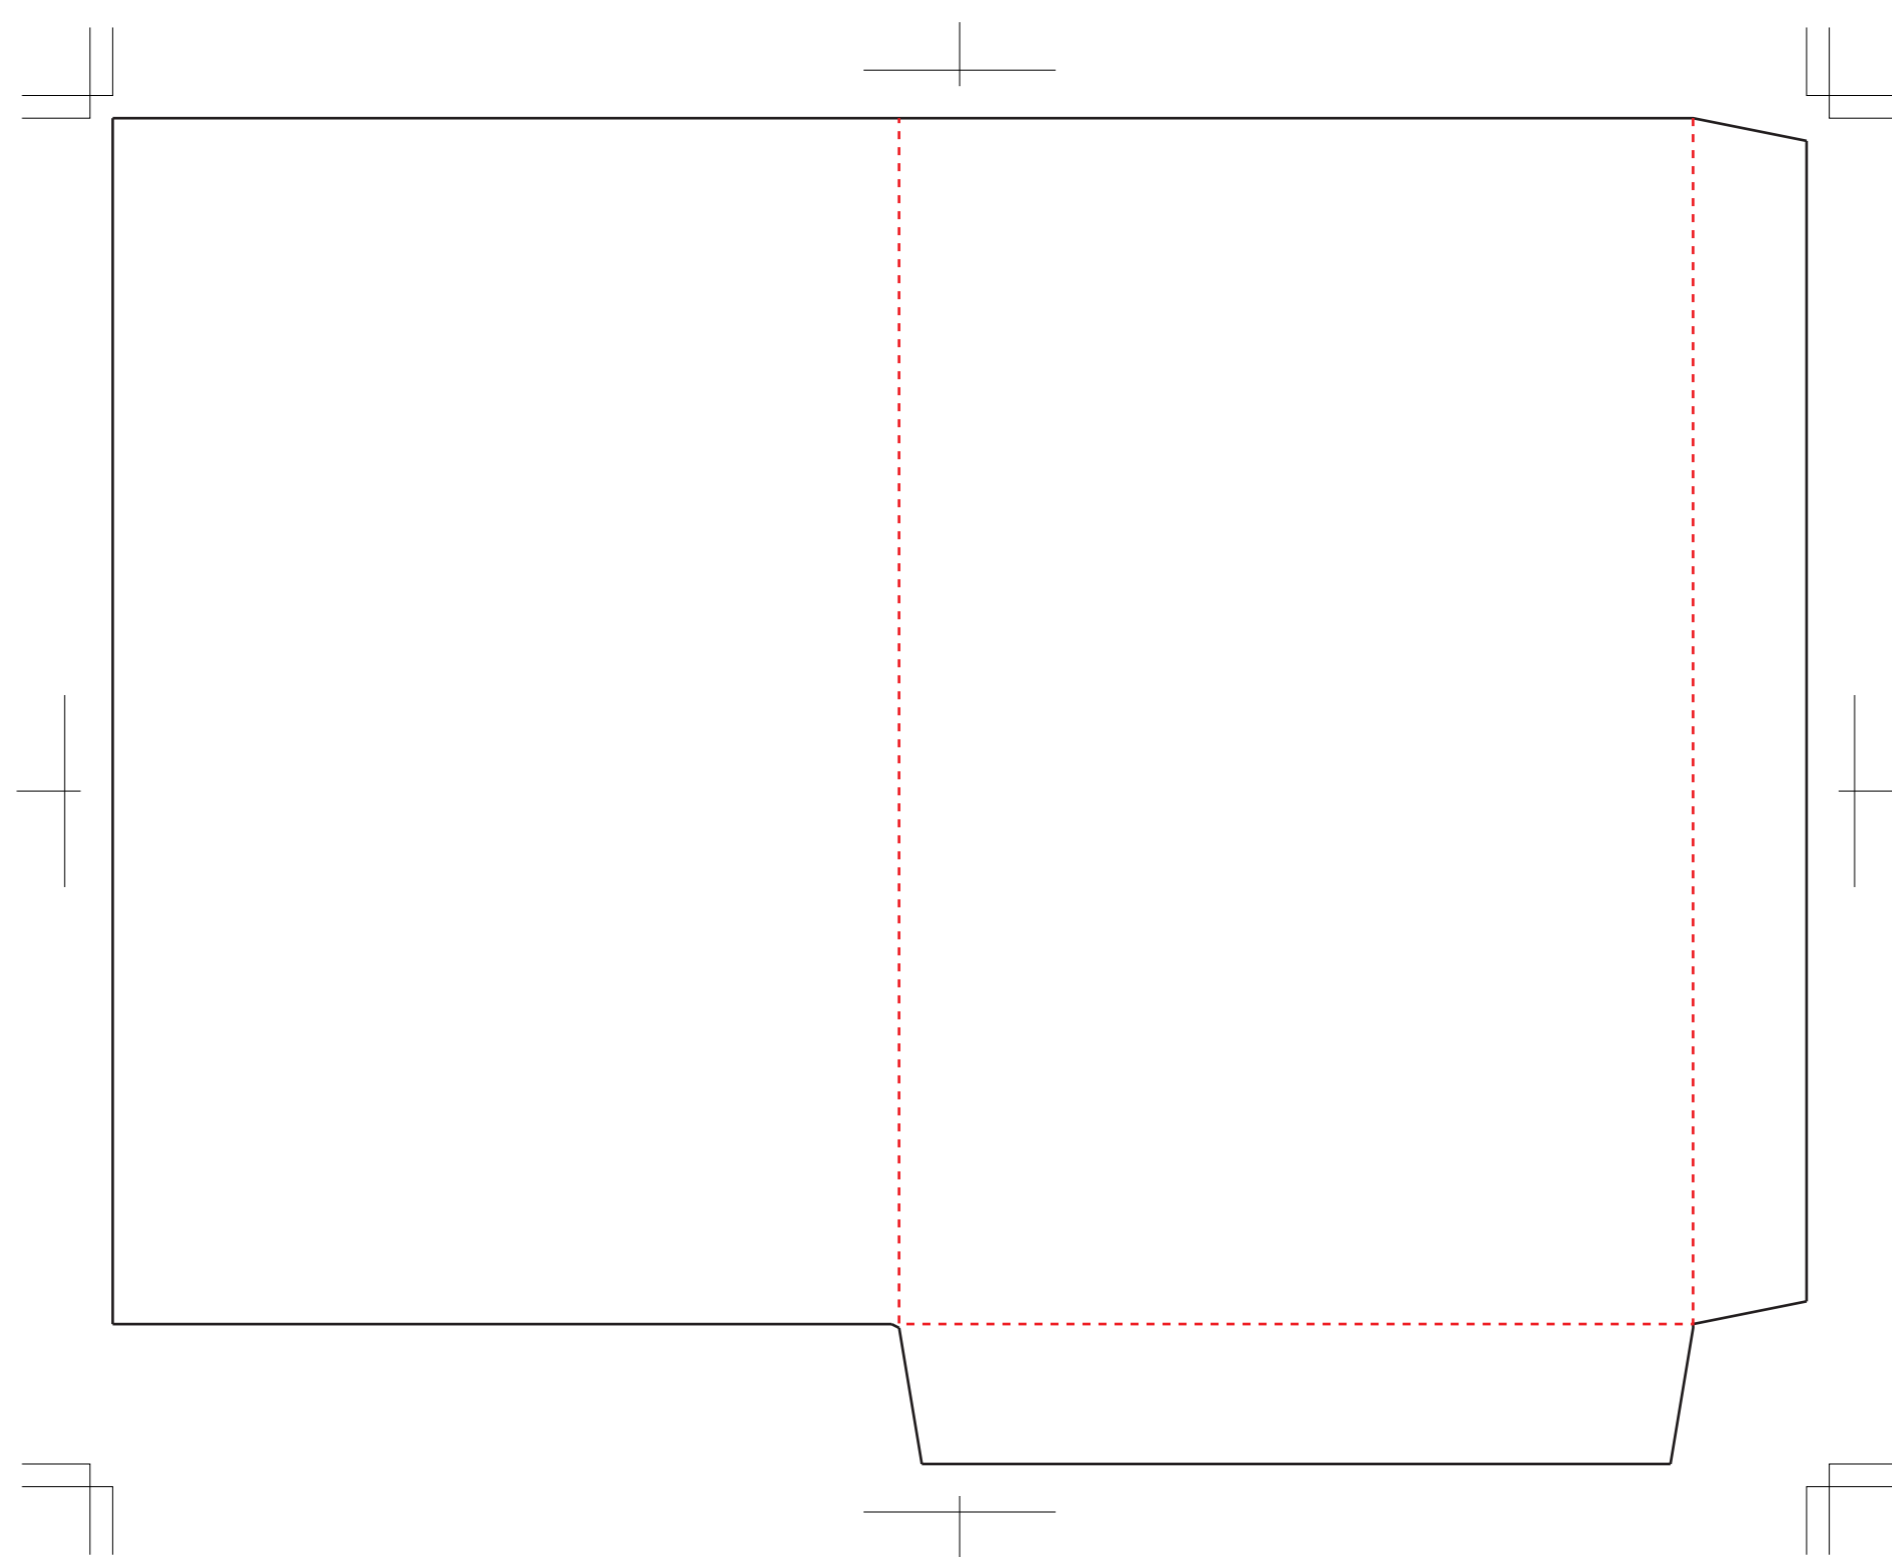

E100 オリジナル角形 サイド貼フタ無し封筒

展開寸法:W 224 × H 178 mm

仕上がり寸法:W 105 × H 159.5 mm

くわえ

作成前に、注意事項をご確認ください。

【注意事項(共通)】

- ・「CMYKカラー」を選んでからデザインを行ってください。
- ・特色とCMYKカラーの混在がないか確認してください。
- ・文字は全てアウトライン化してください。
- ・塗り足しは、仕上がり線(断裁線)よりも最低3mm以上外側まで広げて作成してください。
- ・文字情報などは仕上がり線(断裁線)よりも最低3mm以上内側に入れてください。
- ・画像データの解像度は、300dpi以上にしてください。また、画像データを同じフォルダに入れ、リンク切れのないようにして下さい。
- ・0.3pt以下の線は使わないでください。また、文字のサイズは6pt以上にしてください。
- ・Illustrator CC以下の形式で保存してください。
- ・不要なオブジェクトは、削除してください。
- ・著作権・肖像権を侵害する恐れのあるデザインについては責任を負いかねます。ご了承ください。

【注意事項(封筒)】

- ・のりしろ部分は印刷できませんのでご注意ください。
- ・貼り合わせにまたがったデザインは、避けてください。
- ・底や蓋など、封をした際に隠れる部分がありますので、ご注意ください。