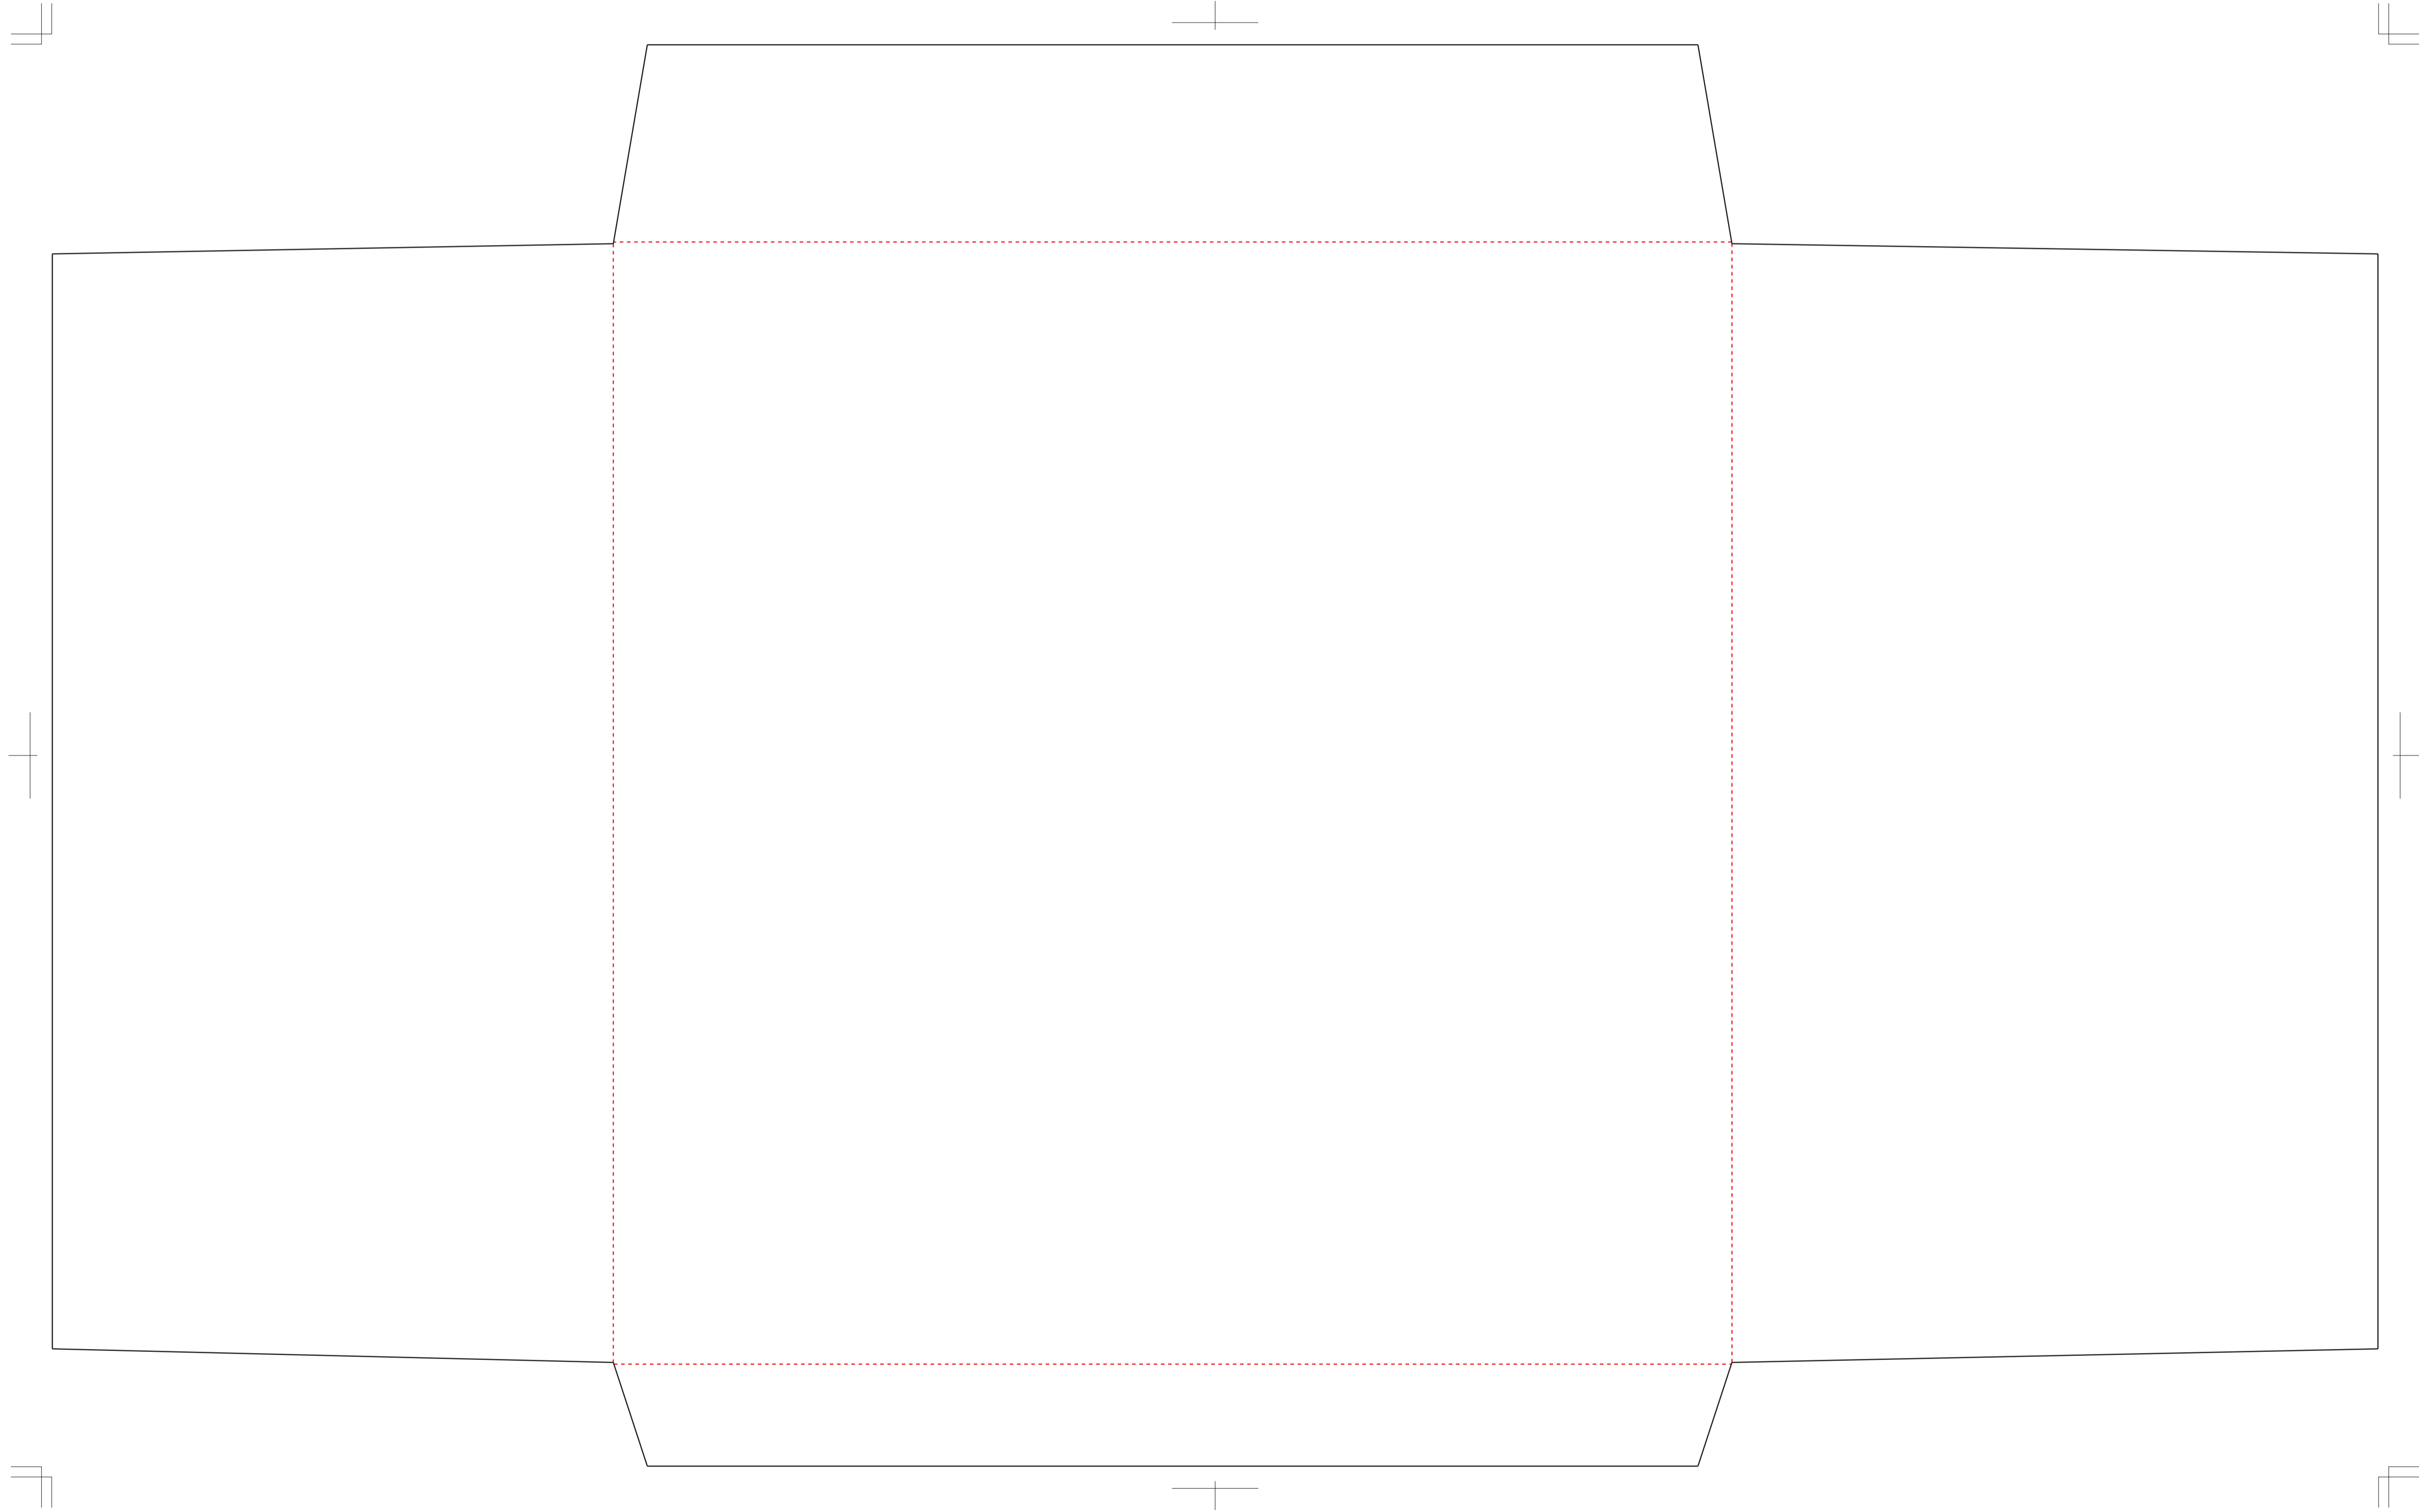

E113 オリジナル正方形 センター貼封筒

展開寸法:W 684 × H 418 mm

仕上がり寸法:W 329 × H 330 mm

くわえ

作成前に、注意事項をご確認ください。

【注意事項(共通)】

- ・「CMYKカラー」を選んでからデザインを行ってください。
- ・特色とCMYKカラーの混在がないか確認してください。
- ・文字は全てアウトライン化してください。
- ・塗り足しは、仕上がり線(断裁線)よりも最低3mm以上外側まで広げて作成してください。
- ・文字情報などは仕上がり線(断裁線)よりも最低3mm以上内側に入れてください。
- ・画像データの解像度は、300dpi以上にしてください。また、画像データを同じフォルダに入れ、リンク切れのないようにして下さい。
- ・0.3pt以下の線は使わないでください。また、文字のサイズは6pt以上にしてください。
- ・Illustrator CC以下の形式で保存してください。
- ・不要なオブジェクトは、削除してください。
- ・著作権・肖像権を侵害する恐れのあるデザインについては責任を負いかねます。ご了承ください。

【注意事項(封筒)】

- ・のりしろ部分は印刷できませんのでご注意ください。
- ・貼り合わせにまたがったデザインは、避けてください。
- ・底や蓋など、封をした際に隠れる部分がありますので、ご注意ください。