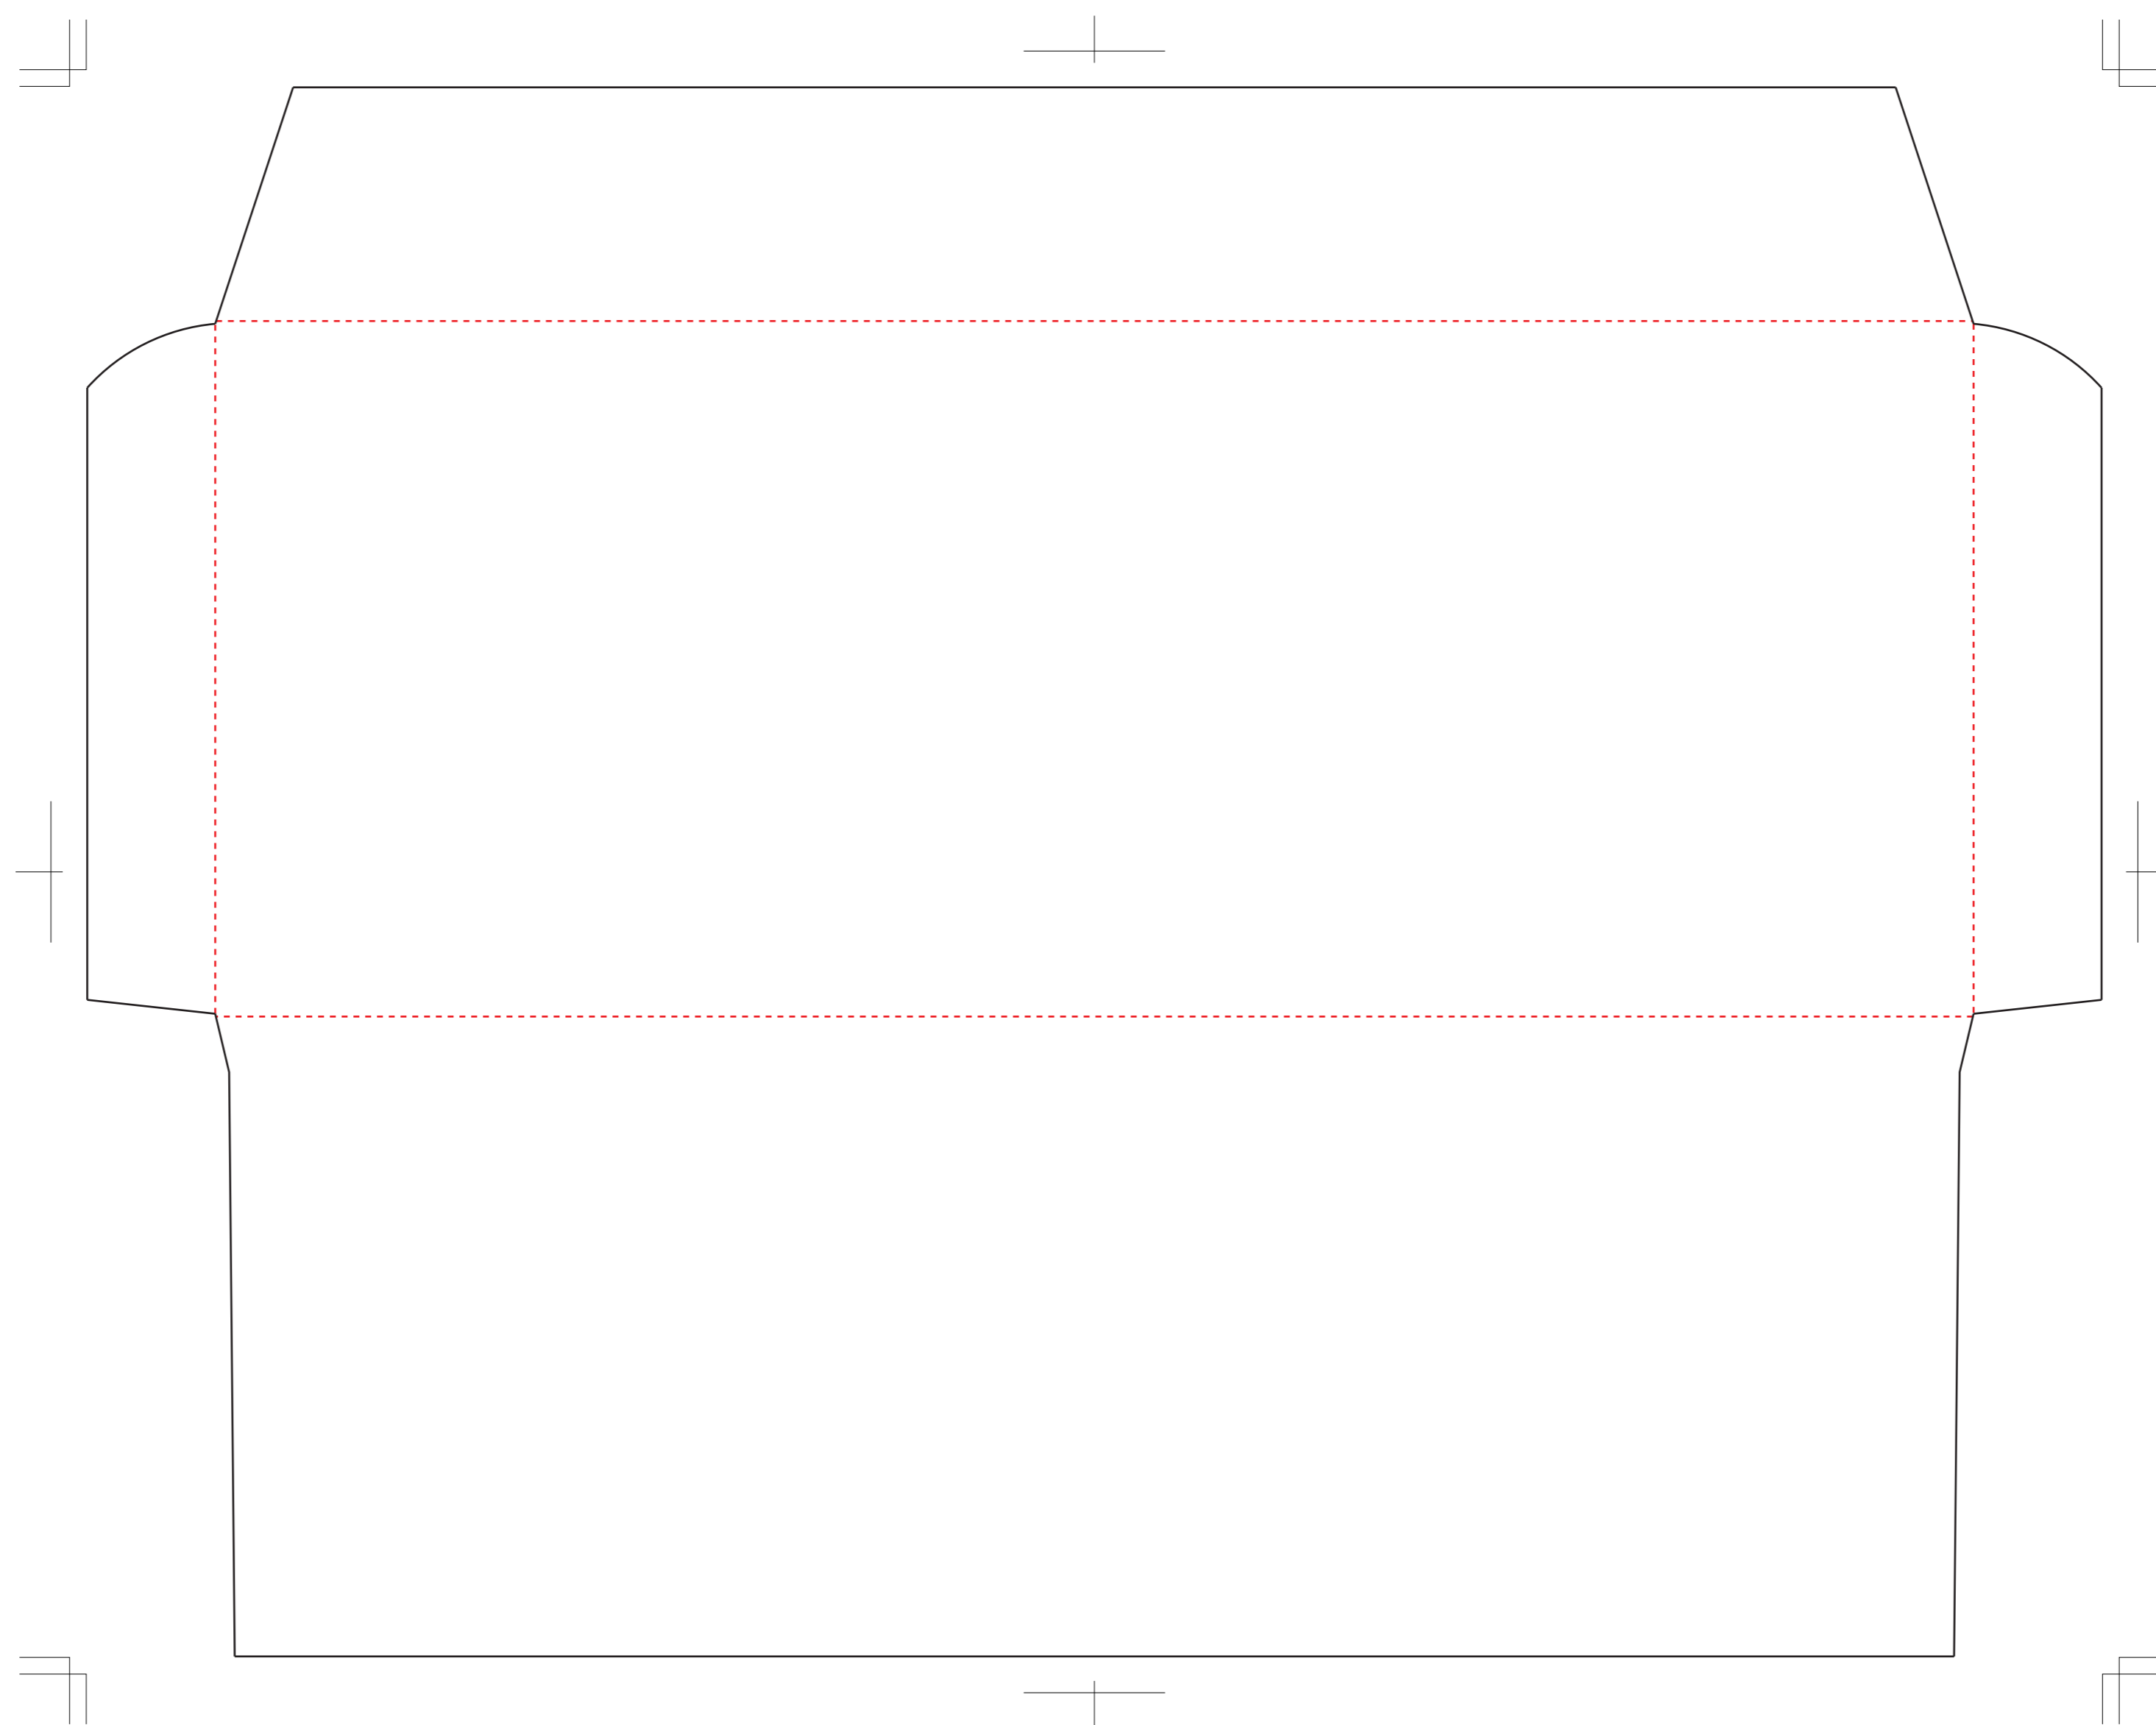

E116 オリジナル洋形 カマス貼封筒

展開寸法:W 362 × H 282 mm

仕上がり寸法:W 316 × H 125 mm

くわえ

作成前に、注意事項をご確認ください。

【注意事項(共通)】

- ・「CMYKカラー」を選んでからデザインを行ってください。
- ・特色とCMYKカラーの混在がないか確認してください。
- ・文字は全てアウトライン化してください。
- ・塗り足しは、仕上がり線(断裁線)よりも最低3mm以上外側まで広げて作成してください。
- ・文字情報などは仕上がり線(断裁線)よりも最低3mm以上内側に入れてください。
- ・画像データの解像度は、300dpi以上にしてください。また、画像データを同じフォルダに入れ、リンク切れのないようにして下さい。
- ・0.3pt以下の線は使わないでください。また、文字のサイズは6pt以上にしてください。
- ・Illustrator CC以下の形式で保存してください。
- ・不要なオブジェクトは、削除してください。
- ・著作権・肖像権を侵害する恐れのあるデザインについては責任を負いかねます。ご了承ください。

【注意事項(封筒)】

- ・のりしろ部分は印刷できませんのでご注意ください。
- ・貼り合わせにまたがったデザインは、避けてください。
- ・底や蓋など、封をした際に隠れる部分がありますので、ご注意ください。