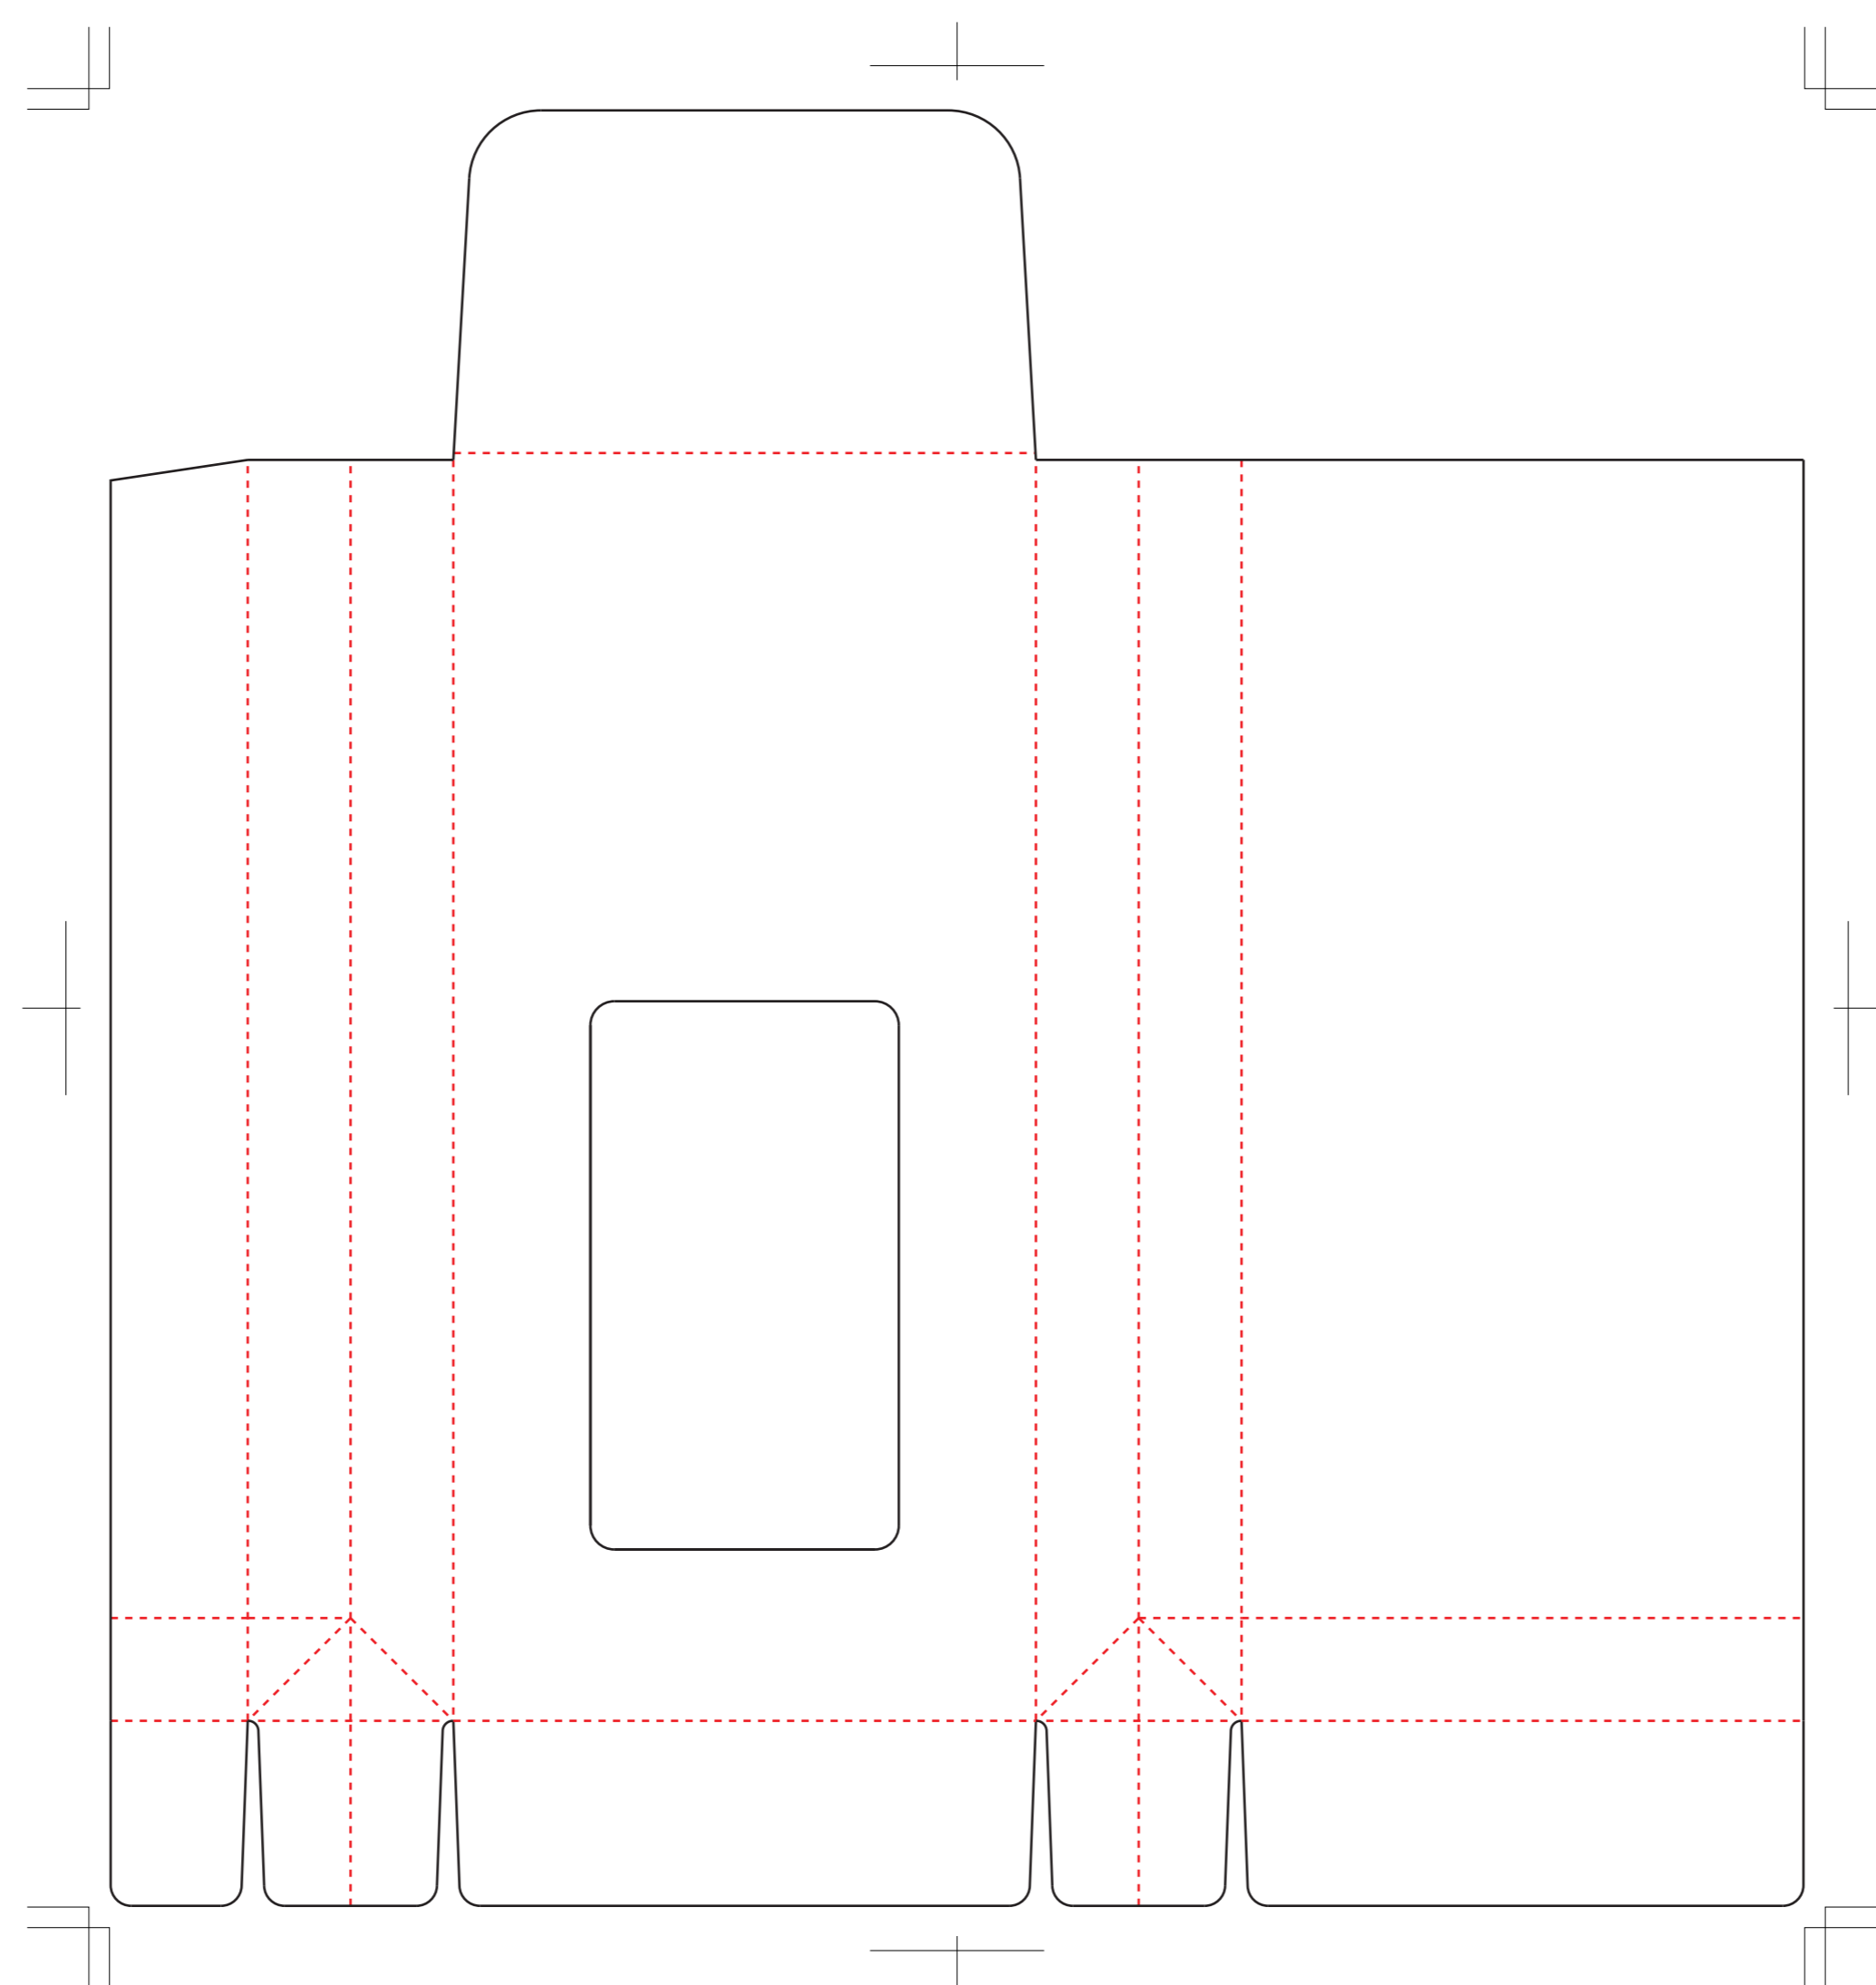

E138 オリジナル角形 マチ付 窓有サイド貼封筒

展開寸法:W 247.01 × H 262 mm

仕上がり寸法:W 85.1 × H 185 × D 30 mm

くわえ

作成前に、注意事項をご確認ください。

【注意事項(共通)】

- ・「CMYKカラー」を選んでからデザインを行ってください。
- ・特色とCMYKカラーの混在がないか確認してください。
- ・文字は全てアウトライン化してください。
- ・塗り足しは、仕上がり線(断裁線)よりも最低3mm以上外側まで広げて作成してください。
- ・文字情報などは仕上がり線(断裁線)よりも最低3mm以上内側に入れてください。
- ・画像データの解像度は、300dpi以上にしてください。また、画像データを同じフォルダに入れ、リンク切れのないようにして下さい。
- ・0.3pt以下の線は使わないでください。また、文字のサイズは6pt以上にしてください。
- ・Illustrator CC以下の形式で保存してください。
- ・不要なオブジェクトは、削除してください。
- ・著作権・肖像権を侵害する恐れのあるデザインについては責任を負いかねます。ご了承ください。

【注意事項(封筒)】

- ・のりしろ部分は印刷できませんのでご注意ください。
- ・貼り合わせにまたがったデザインは、避けてください。
- ・底や蓋など、封をした際に隠れる部分がありますので、ご注意ください。