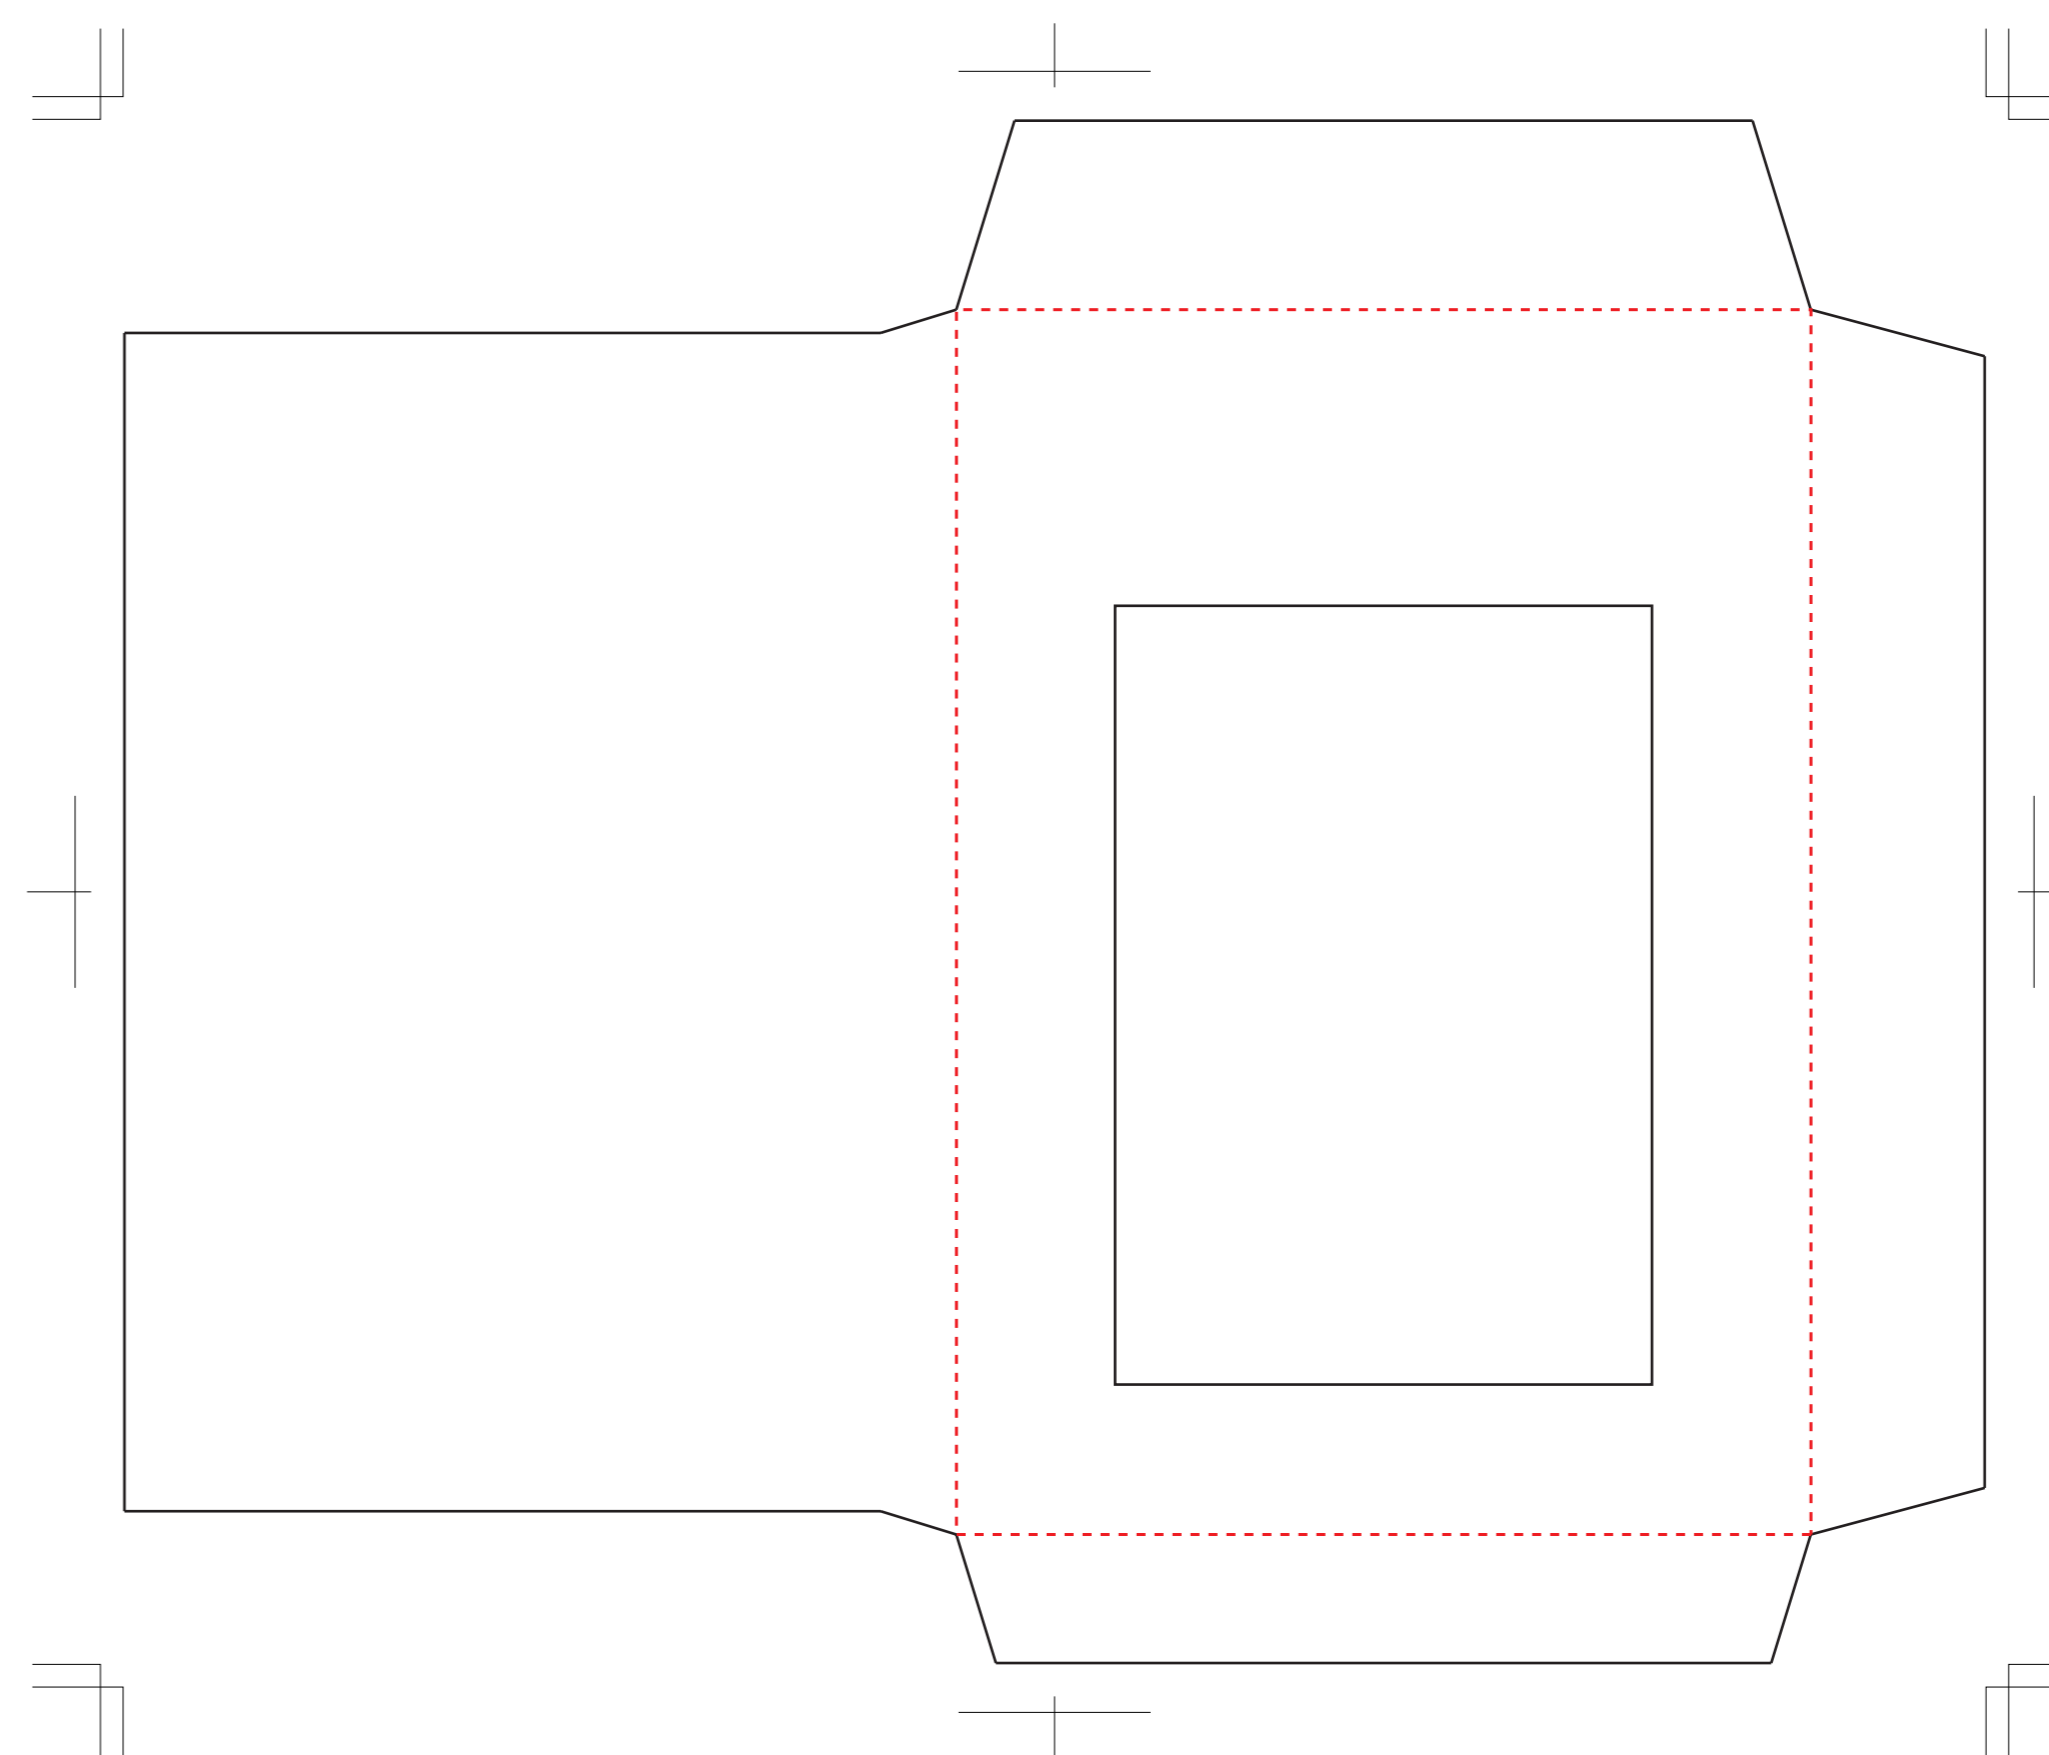

E142 オリジナル角形 丸形・四角型窓 サイド貼封筒 セット

展開寸法:W 246 × H 204 mm

仕上がり寸法:W 113 × H 162 mm

くわえ

作成前に、注意事項をご確認ください。

【注意事項(共通)】

- ・「CMYKカラー」を選んでからデザインを行ってください。
- ・特色とCMYKカラーの混在がないか確認してください。
- ・文字は全てアウトライン化してください。
- ・塗り足しは、仕上がり線(断裁線)よりも最低3mm以上外側まで広げて作成してください。
- ・文字情報などは仕上がり線(断裁線)よりも最低3mm以上内側に入れてください。
- ・画像データの解像度は、300dpi以上にしてください。また、画像データを同じフォルダに入れ、リンク切れのないようにして下さい。
- ・0.3pt以下の線は使わないでください。また、文字のサイズは6pt以上にしてください。
- ・Illustrator CC以下の形式で保存してください。
- ・不要なオブジェクトは、削除してください。
- ・著作権・肖像権を侵害する恐れのあるデザインについては責任を負いかねます。ご了承ください。

【注意事項(封筒)】

- ・のりしろ部分は印刷できませんのでご注意ください。
- ・貼り合わせにまたがったデザインは、避けてください。
- ・底や蓋など、封をした際に隠れる部分がありますので、ご注意ください。