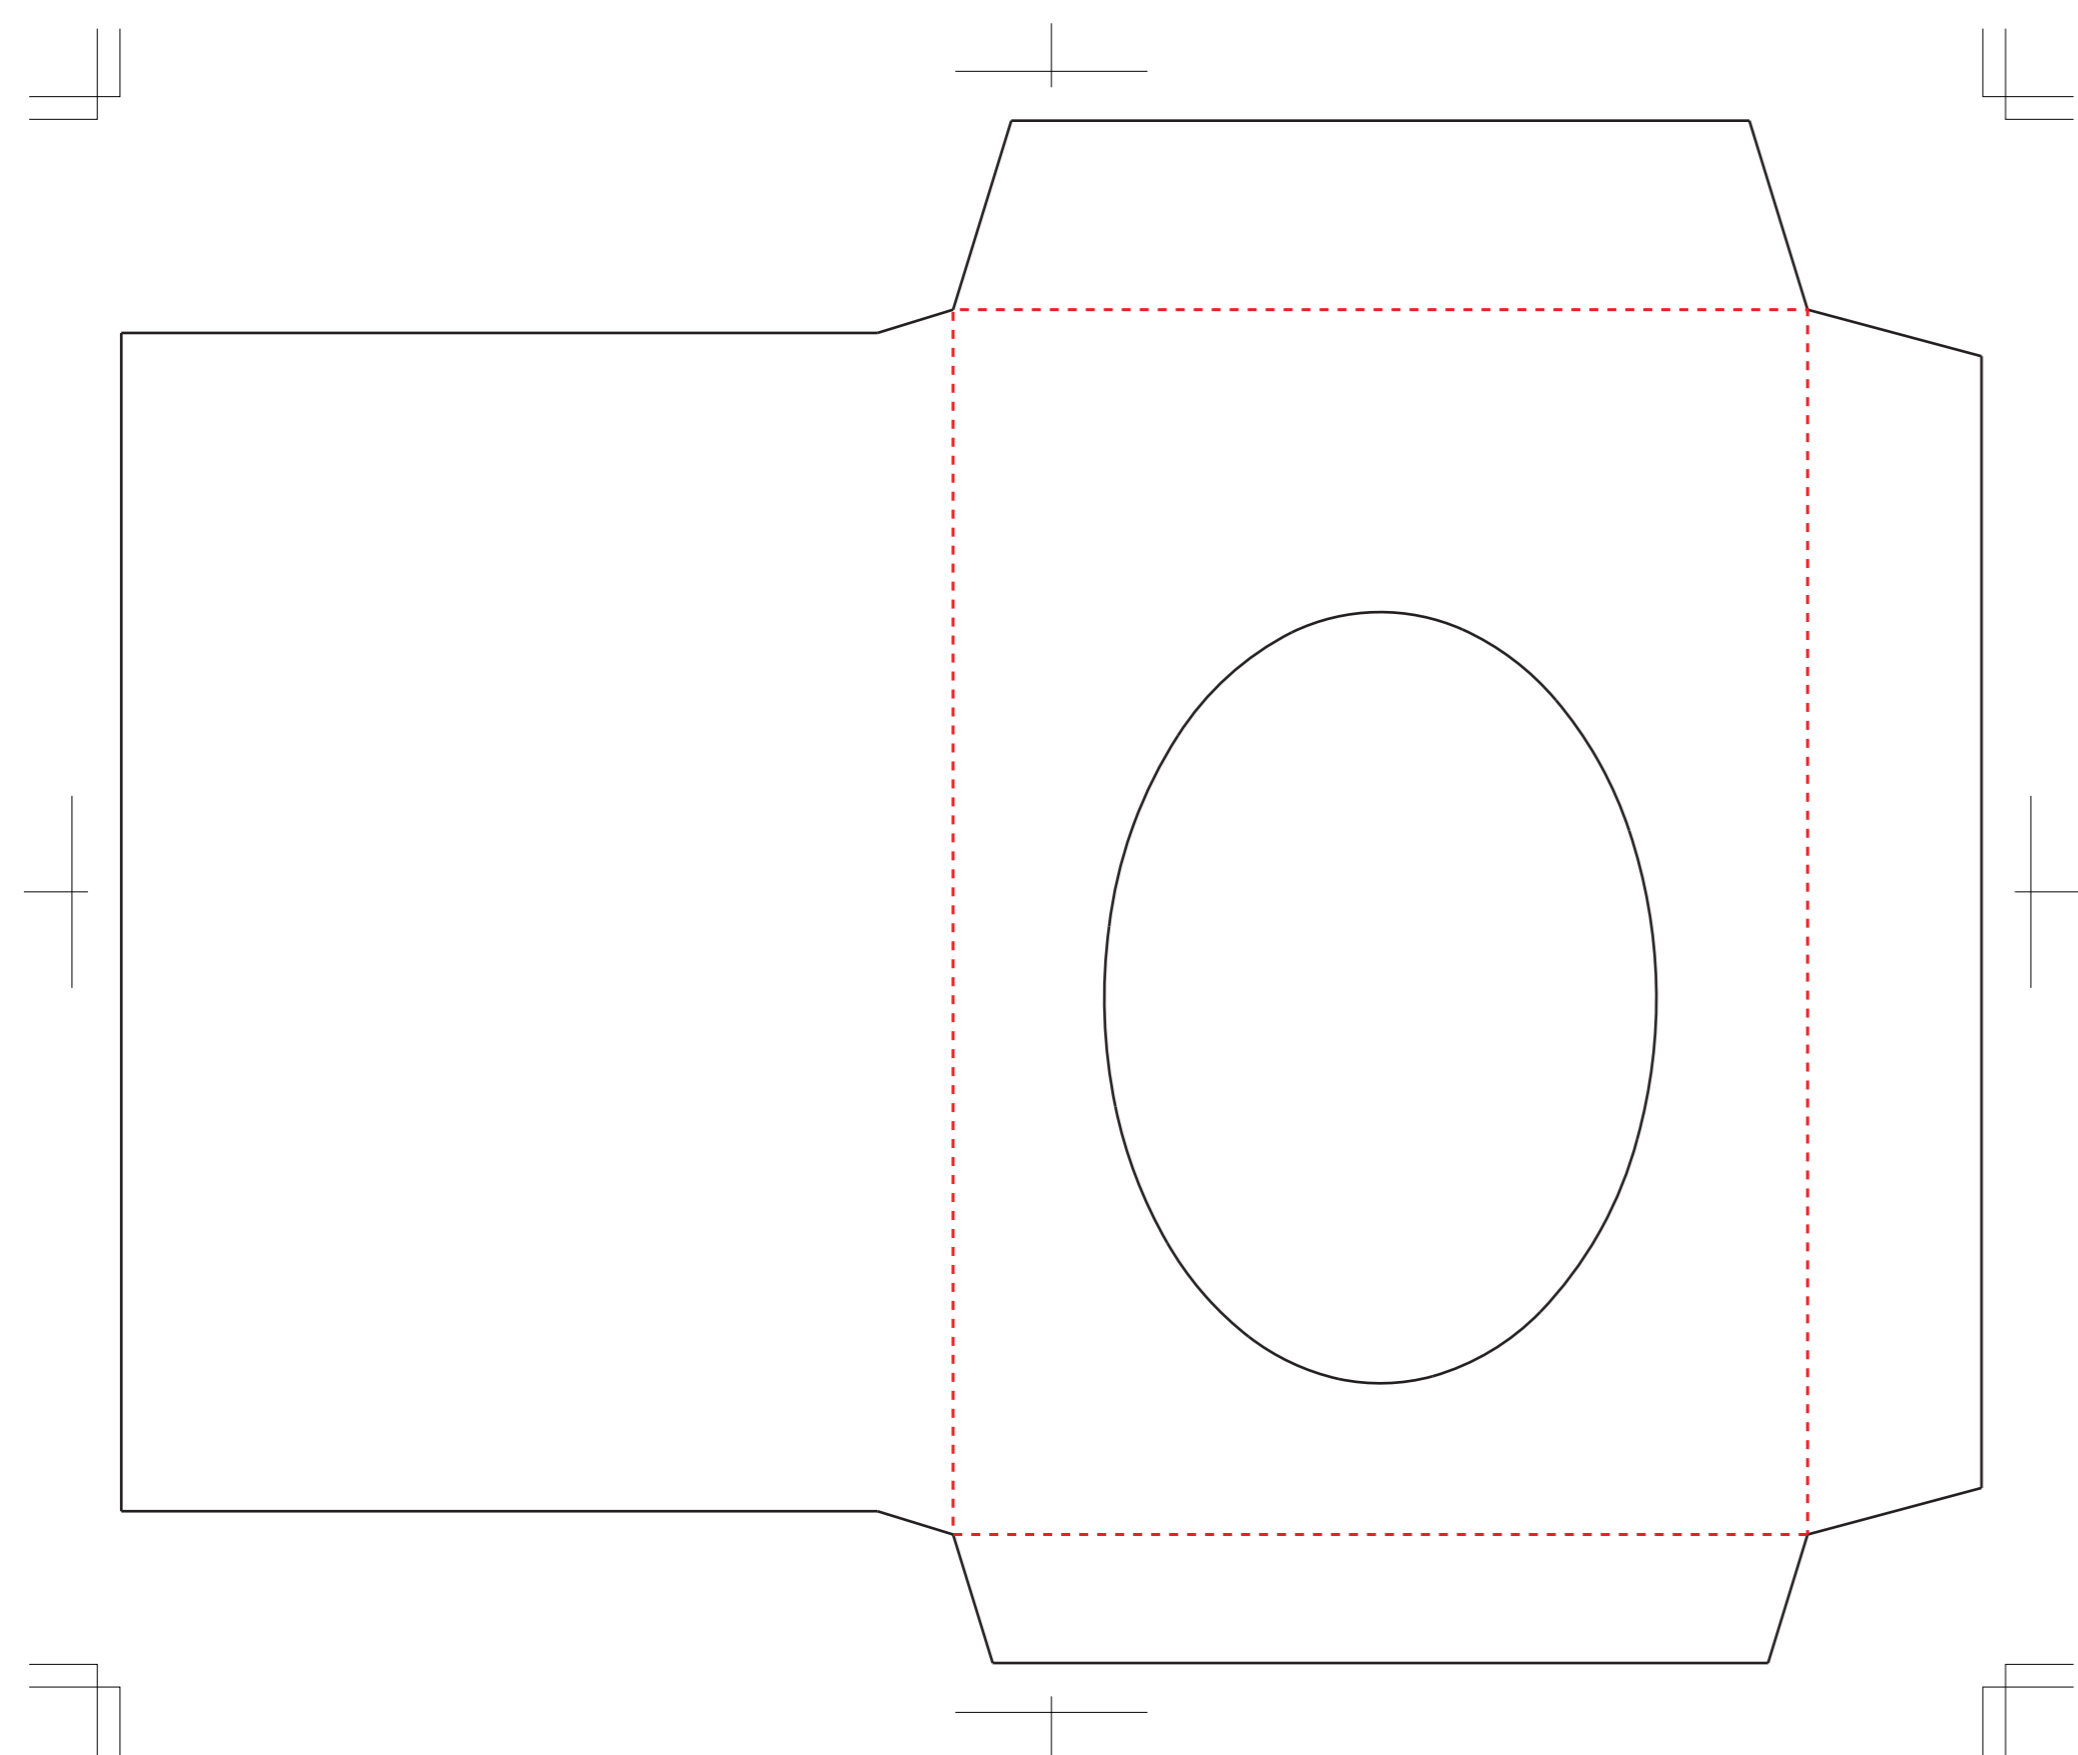

E142 オリジナル角形 丸形・四角型窓 サイド貼封筒 セット

展開寸法:W 246 × H 204 mm

仕上がり寸法:W 113 × H 162 mm

くわえ

作成前に、注意事項をご確認ください。

【注意事項(共通)】

- ・「CMYKカラー」を選んでからデザインを行ってください。
- ・特色とCMYKカラーの混在がないか確認してください。
- ・文字は全てアウトライン化してください。
- ・塗り足しは、仕上がり線(断裁線)よりも最低3mm以上外側まで広げて作成してください。
- ・文字情報などは仕上がり線(断裁線)よりも最低3mm以上内側に入れてください。
- ・画像データの解像度は、300dpi以上にしてください。また、画像データを同じフォルダに入れ、リンク切れのないようにして下さい。
- ・0.3pt以下の線は使わないでください。また、文字のサイズは6pt以上にしてください。
- ・Illustrator CC以下の形式で保存してください。
- ・不要なオブジェクトは、削除してください。
- ・著作権・肖像権を侵害する恐れのあるデザインについては責任を負いかねます。ご了承ください。

【注意事項(封筒)】

- ・のりしろ部分は印刷できませんのでご注意ください。
- ・貼り合わせにまたがったデザインは、避けてください。
- ・底や蓋など、封をした際に隠れる部分がありますので、ご注意ください。