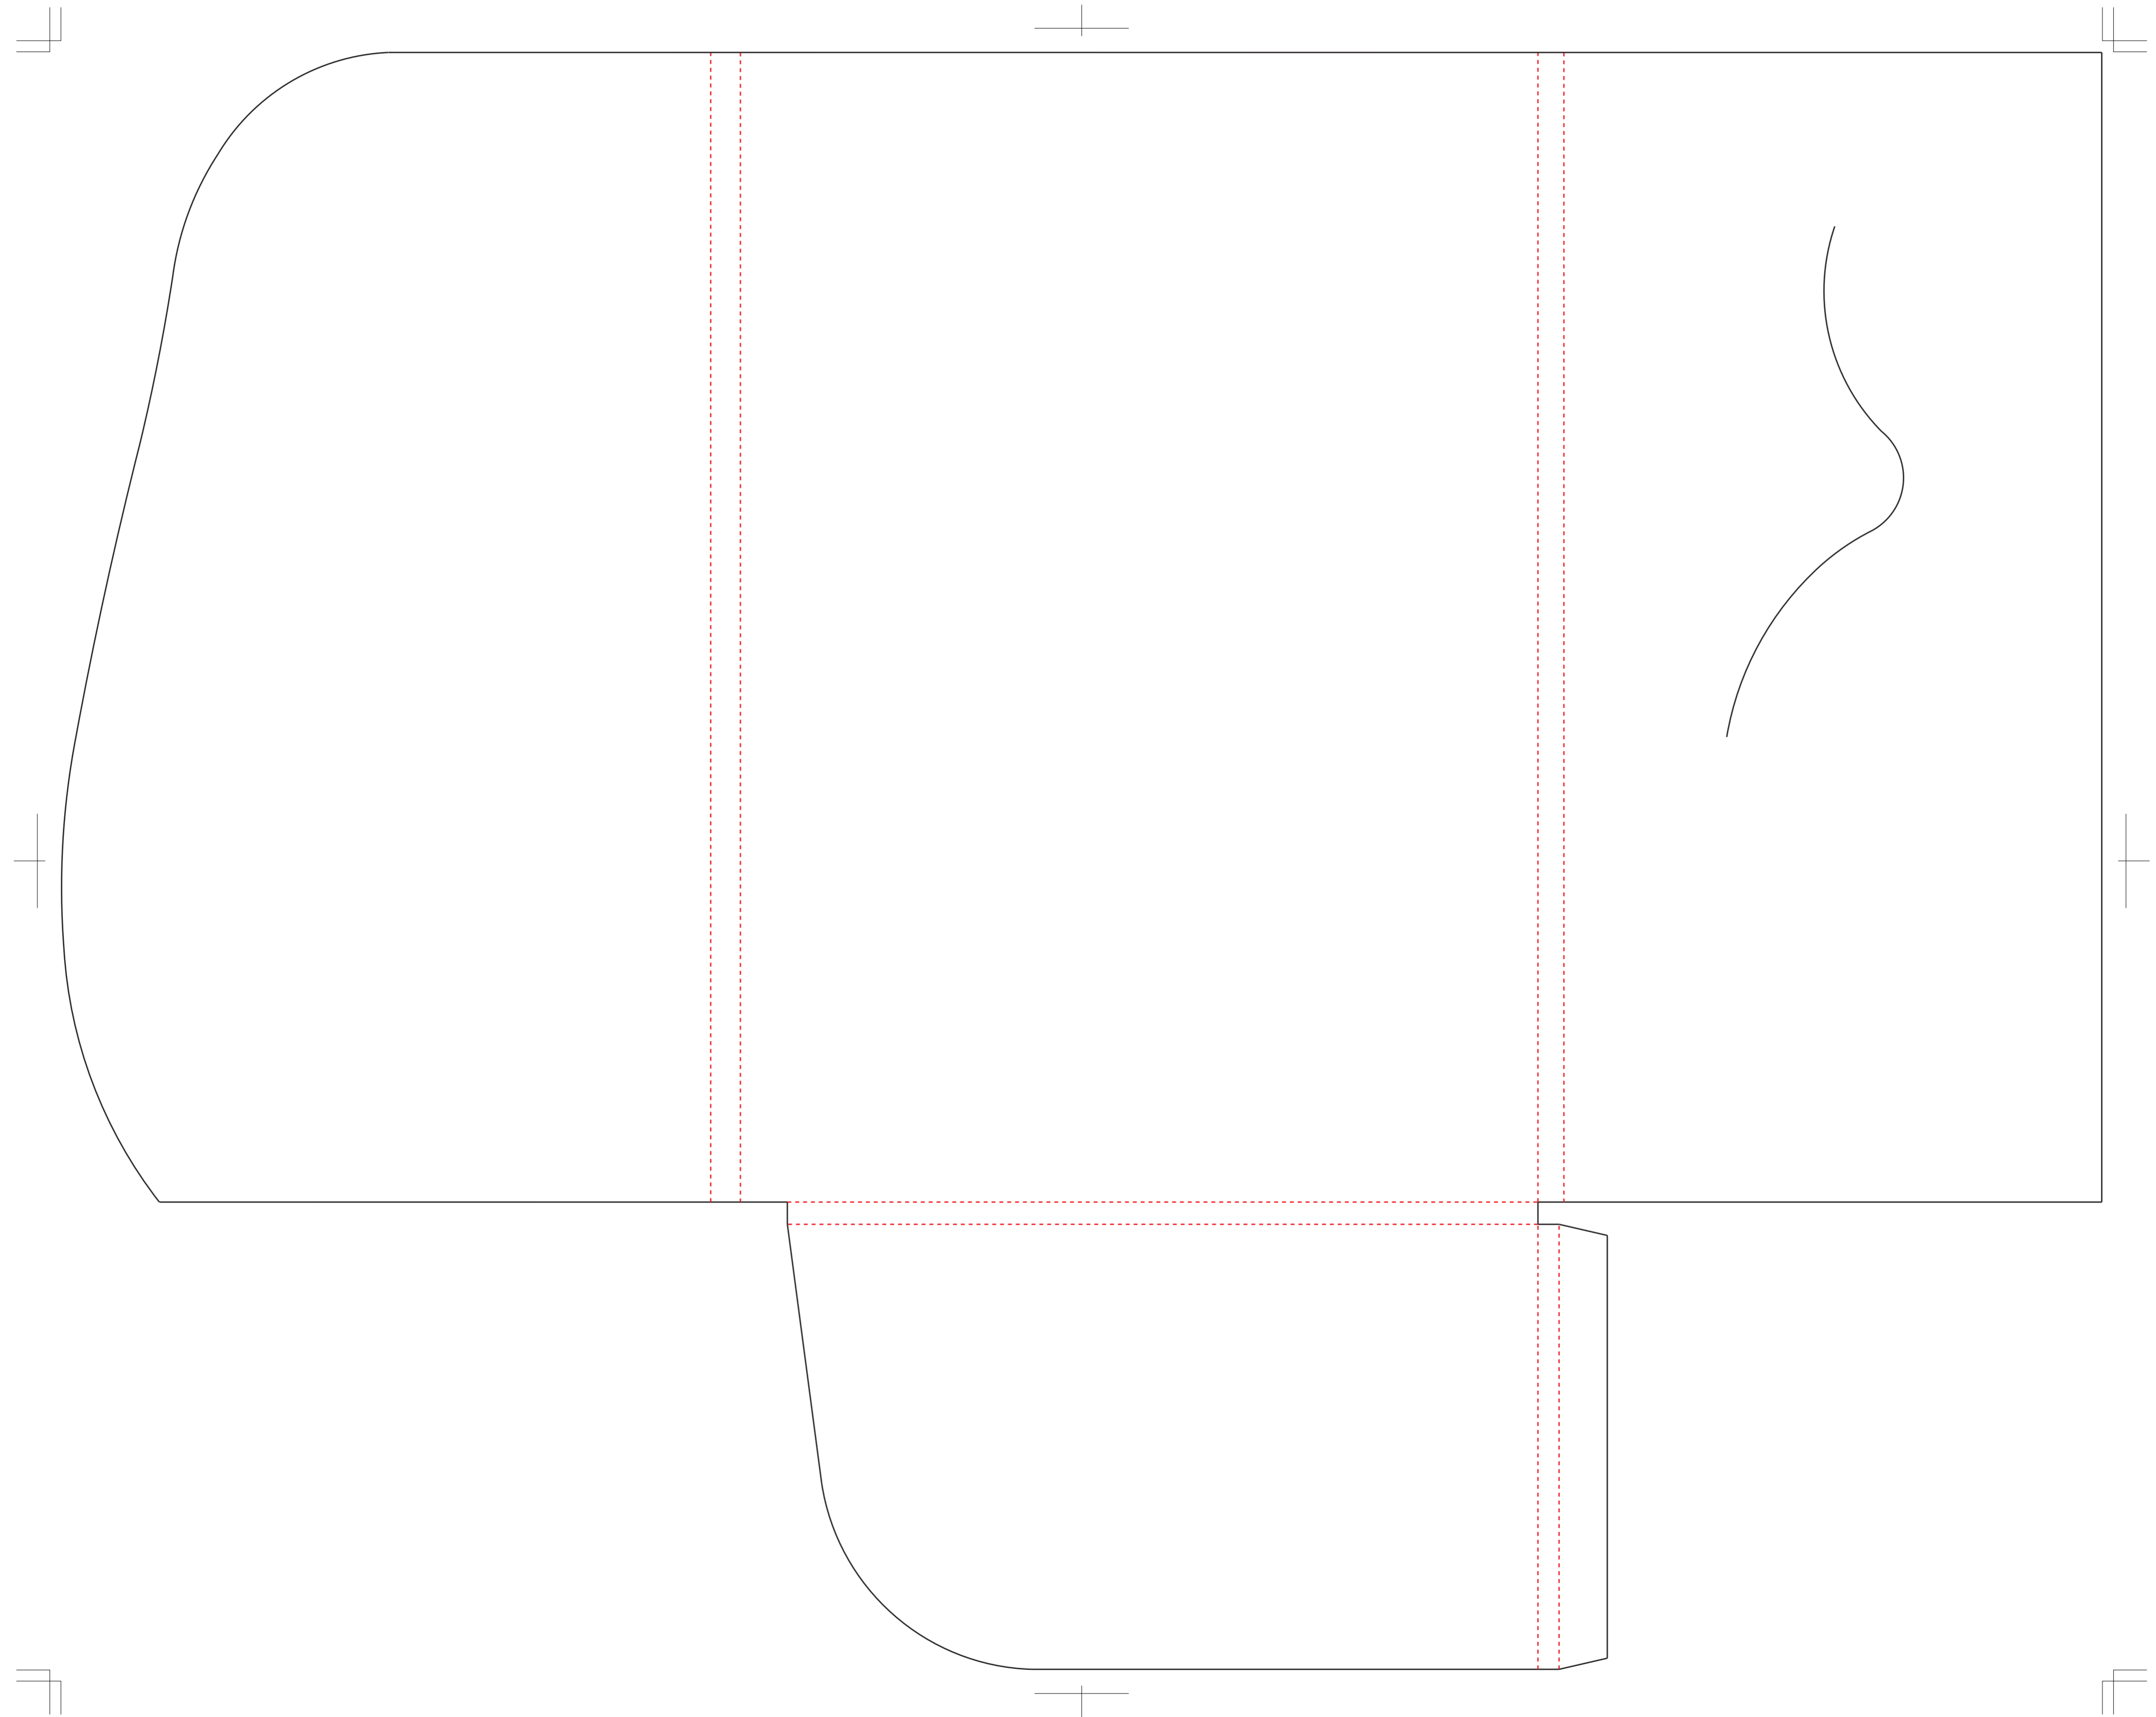

# F013\_A4 表紙差込式ポケットファイル マチ有

展開寸法:W 550 × H 436 mm

仕上がり寸法:W 215 × H 310 mm × D 6mm

くわえ