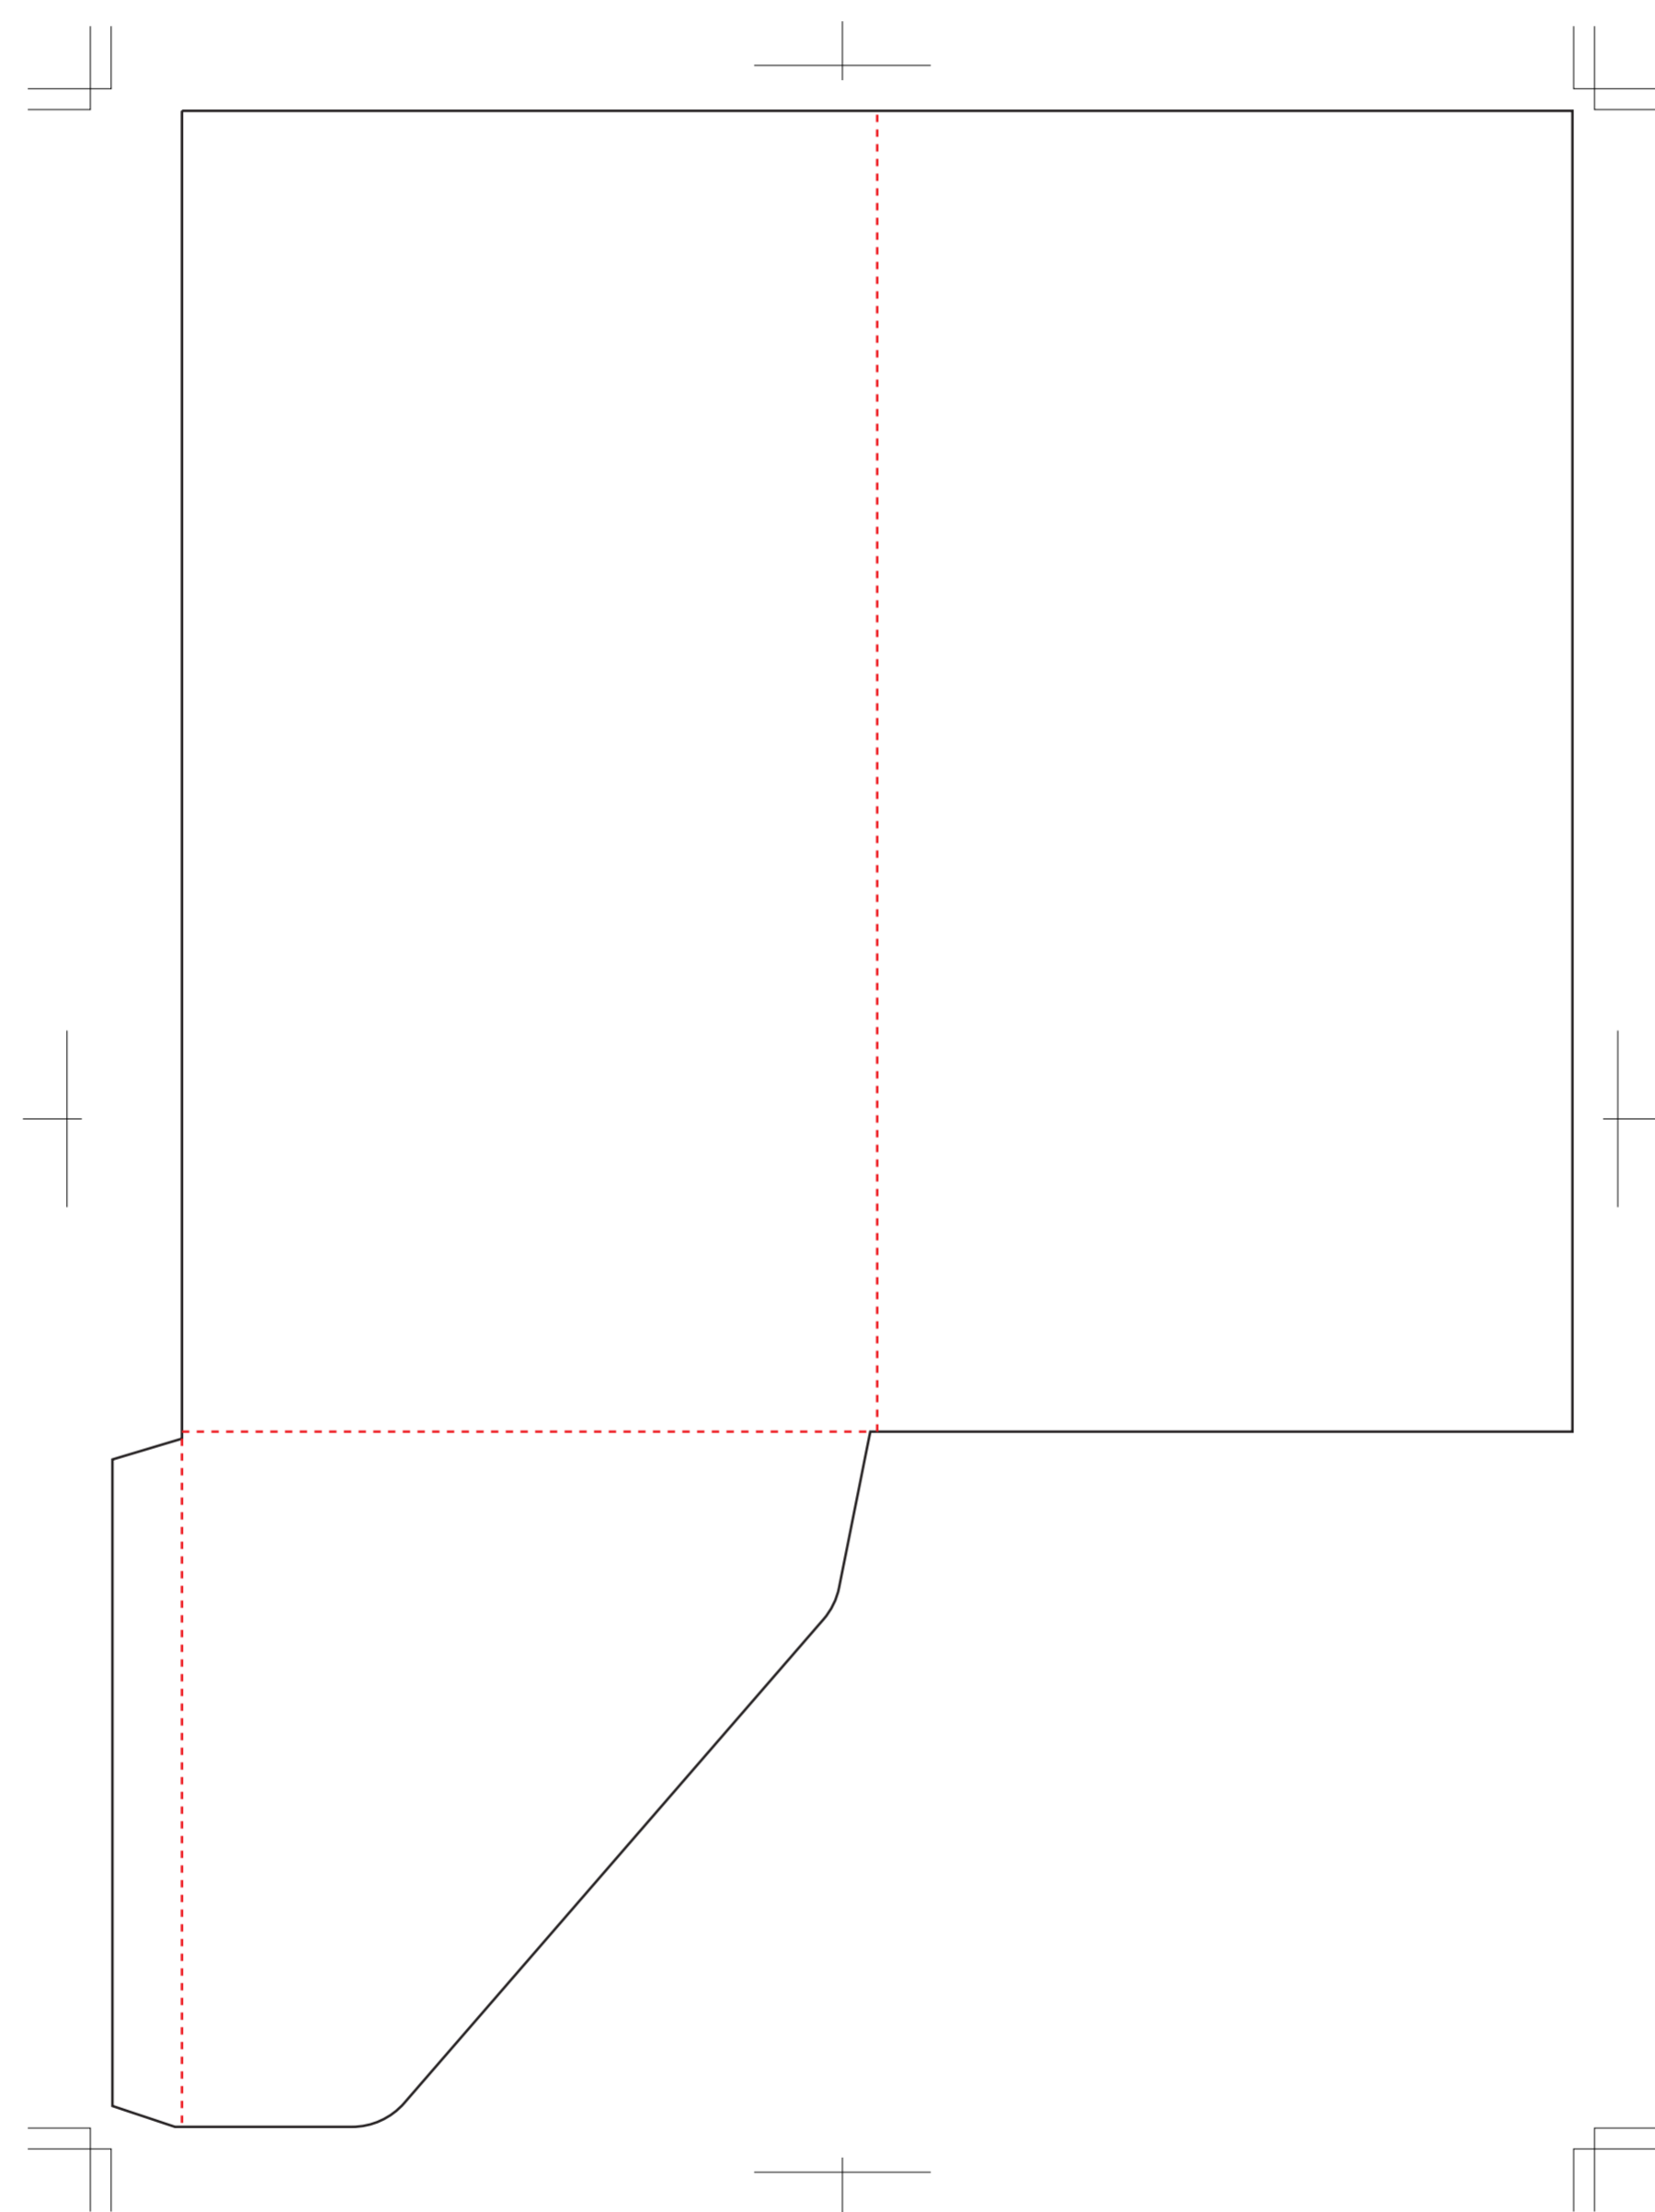

F019_シングルポケットファイル(はがきサイズ)

展開寸法:W 210 × H 290 mm

仕上がり寸法:W 100 × H 190 mm

くわえ

作成前に、注意事項をご確認ください。

【注意事項(共通)】

- ・「CMYKカラー」を選んでからデザインを行ってください。
- ・特色とCMYKカラーの混在がないか確認してください。
- ・文字は全てアウトライン化してください。
- ・塗り足しは、仕上がり線(断裁線)よりも最低3mm以上外側まで広げて作成してください。
- ・文字情報などは仕上がり線(断裁線)よりも最低3mm以上内側に入れてください。
- ・画像データの解像度は、300dpi以上にしてください。また、画像データを同じフォルダに入れ、リンク切れのないようにして下さい。
- ・0.3pt以下の線は使わないでください。また、文字のサイズは6pt以上にしてください。
- ・Illustrator CC以下の形式で保存してください。
- ・不要なオブジェクトは、削除してください。
- ・著作権・肖像権を侵害する恐れのあるデザインについては責任を負いかねます。ご了承ください。

【注意事項(ファイル・フォルダ)】

- ・のりしろ部分は印刷できませんのでご注意ください。
- ・貼り合わせにまたがったデザインは、避けてください。
- ・ポケットの部分等、貼った際に隠れる部分がありますので、ご注意ください。