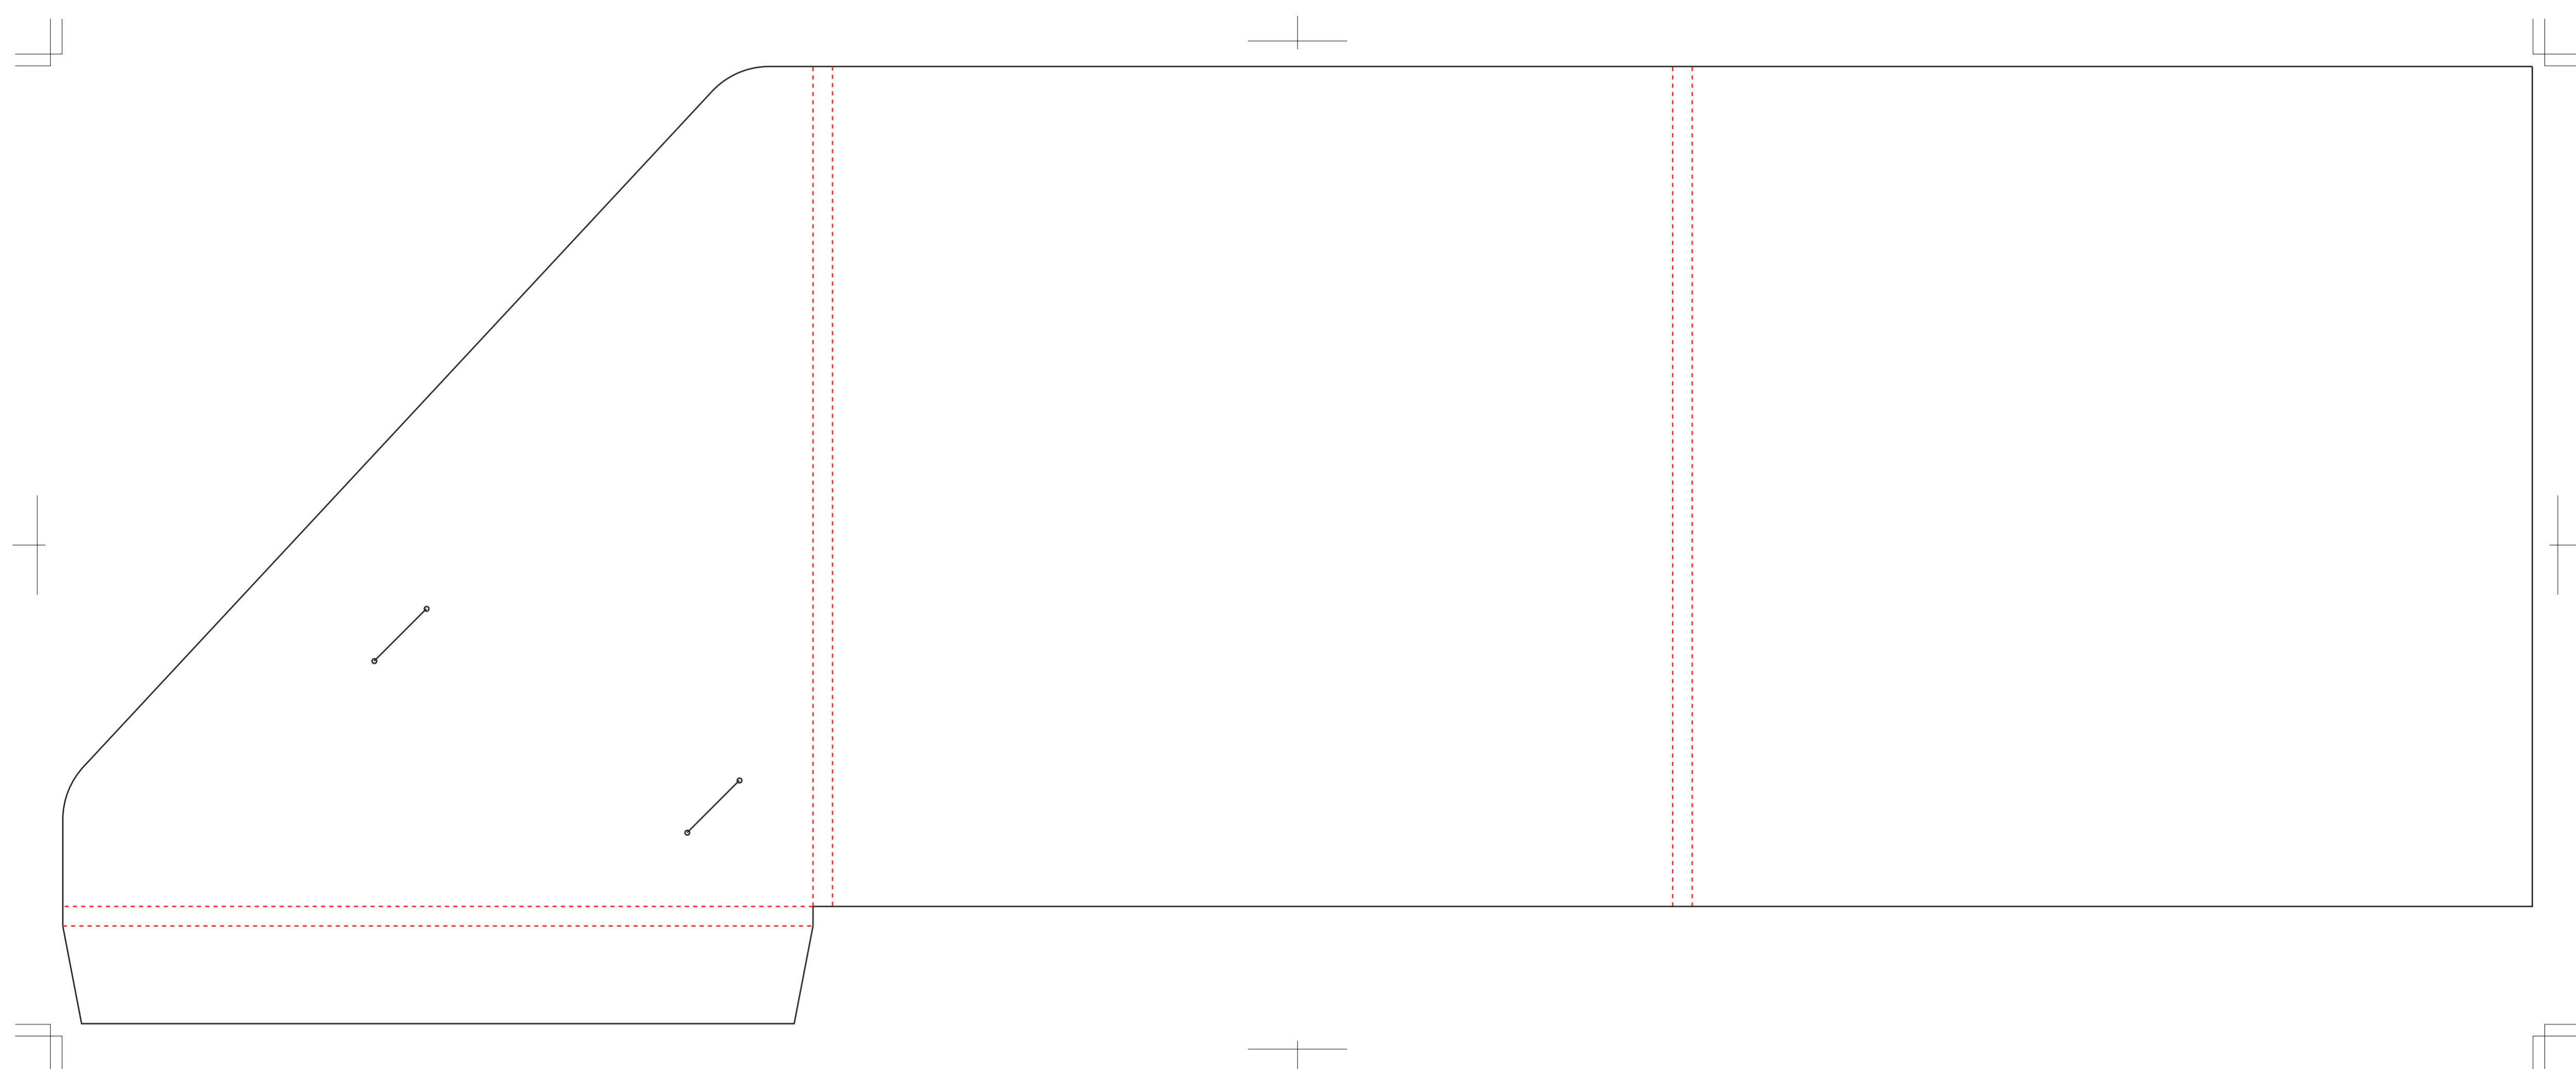

# F020\_シングルポケットファイル スクエア マチ有り 名刺差込有り

展開寸法:W 632 × H 245 mm

仕上がり寸法:W 215 × H 215 mm × D 5mm

くわえ