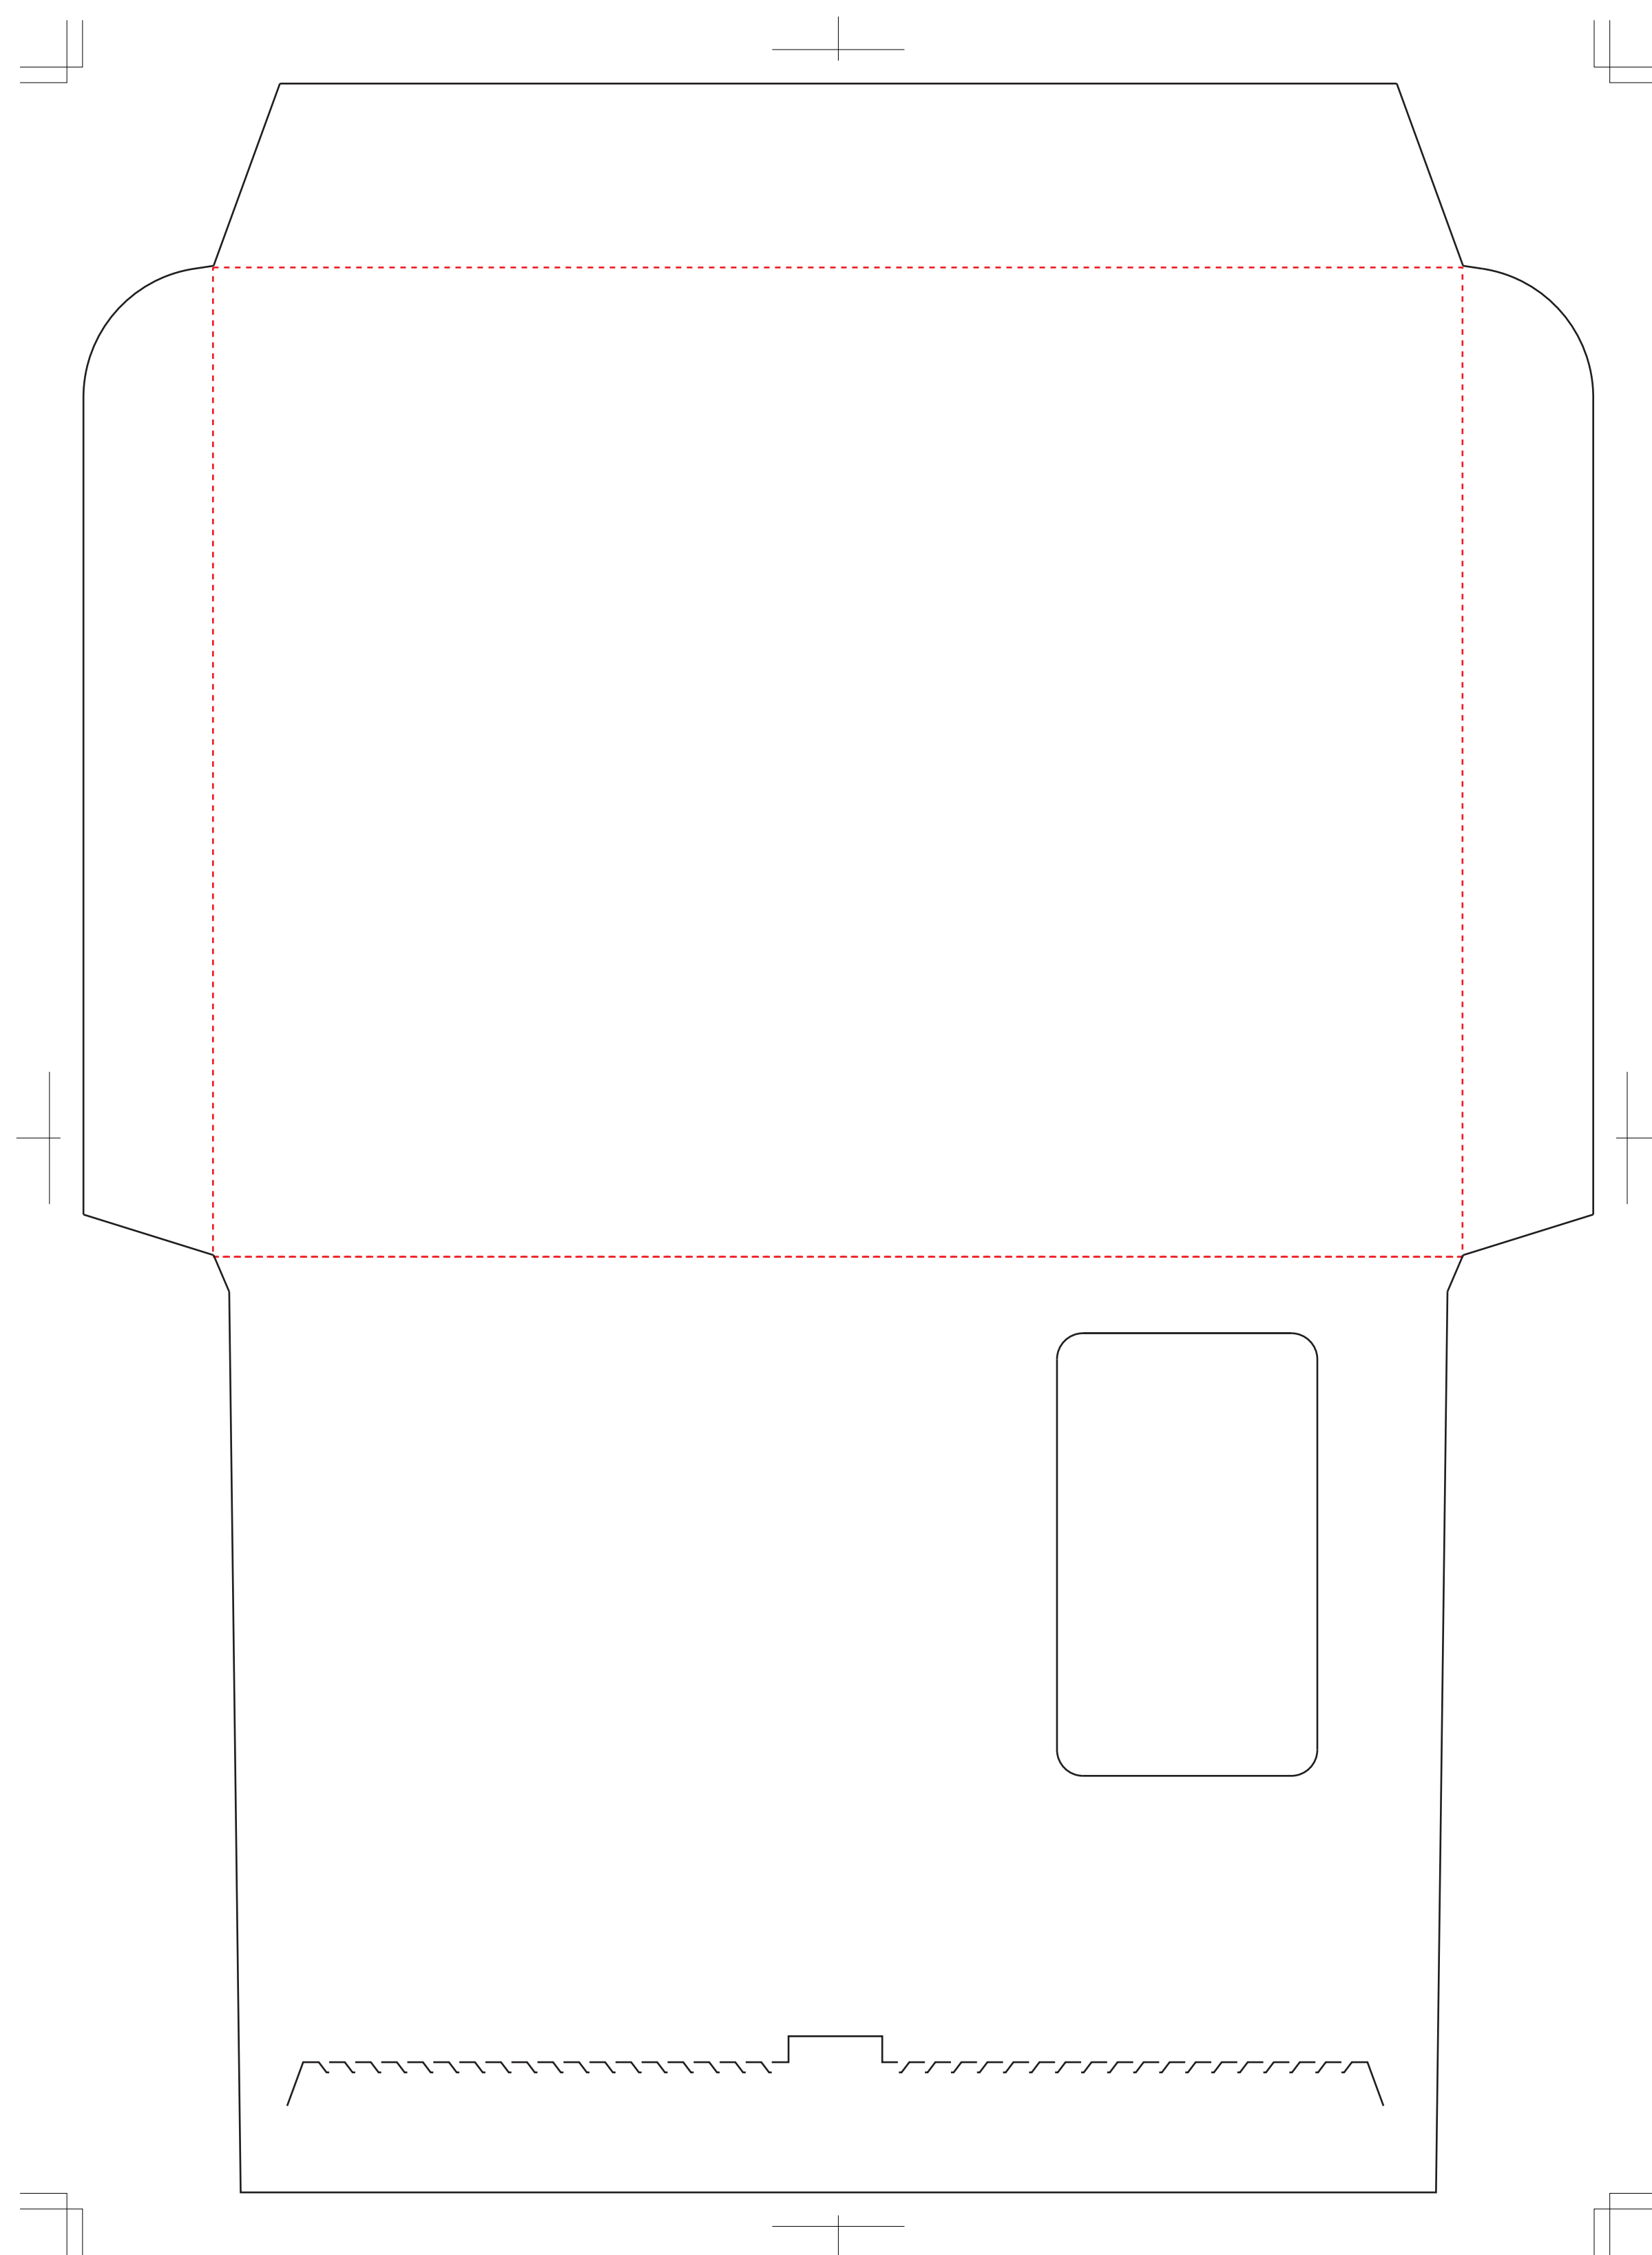

E176 オリジナル洋形窓付 ミシン目付 カマス貼封筒

展開寸法:W 290 × H 405 mm

仕上がり寸法:W 240 × H 190 mm

くわえ

作成前に、注意事項をご確認ください。

【注意事項(共通)】

- ・「CMYKカラー」を選んでからデザインを行ってください。
- ・特色とCMYKカラーの混在がないか確認してください。
- ・文字は全てアウトライン化してください。
- ・塗り足しは、仕上がり線(断裁線)よりも最低3mm以上外側まで広げて作成してください。
- ・文字情報などは仕上がり線(断裁線)よりも最低3mm以上内側に入れてください。
- ・画像データの解像度は、300dpi以上にしてください。また、画像データを同じフォルダに入れ、リンク切れのないようにして下さい。
- ・0.3pt以下の線は使わないでください。また、文字のサイズは6pt以上にしてください。
- ・Illustrator CC以下の形式で保存してください。
- ・不要なオブジェクトは、削除してください。
- ・著作権・肖像権を侵害する恐れのあるデザインについては責任を負いかねます。ご了承ください。

【注意事項(封筒)】

- ・のりしろ部分は印刷できませんのでご注意ください。
- ・貼り合わせにまたがったデザインは、避けてください。
- ・底や蓋など、封をした際に隠れる部分がありますので、ご注意ください。