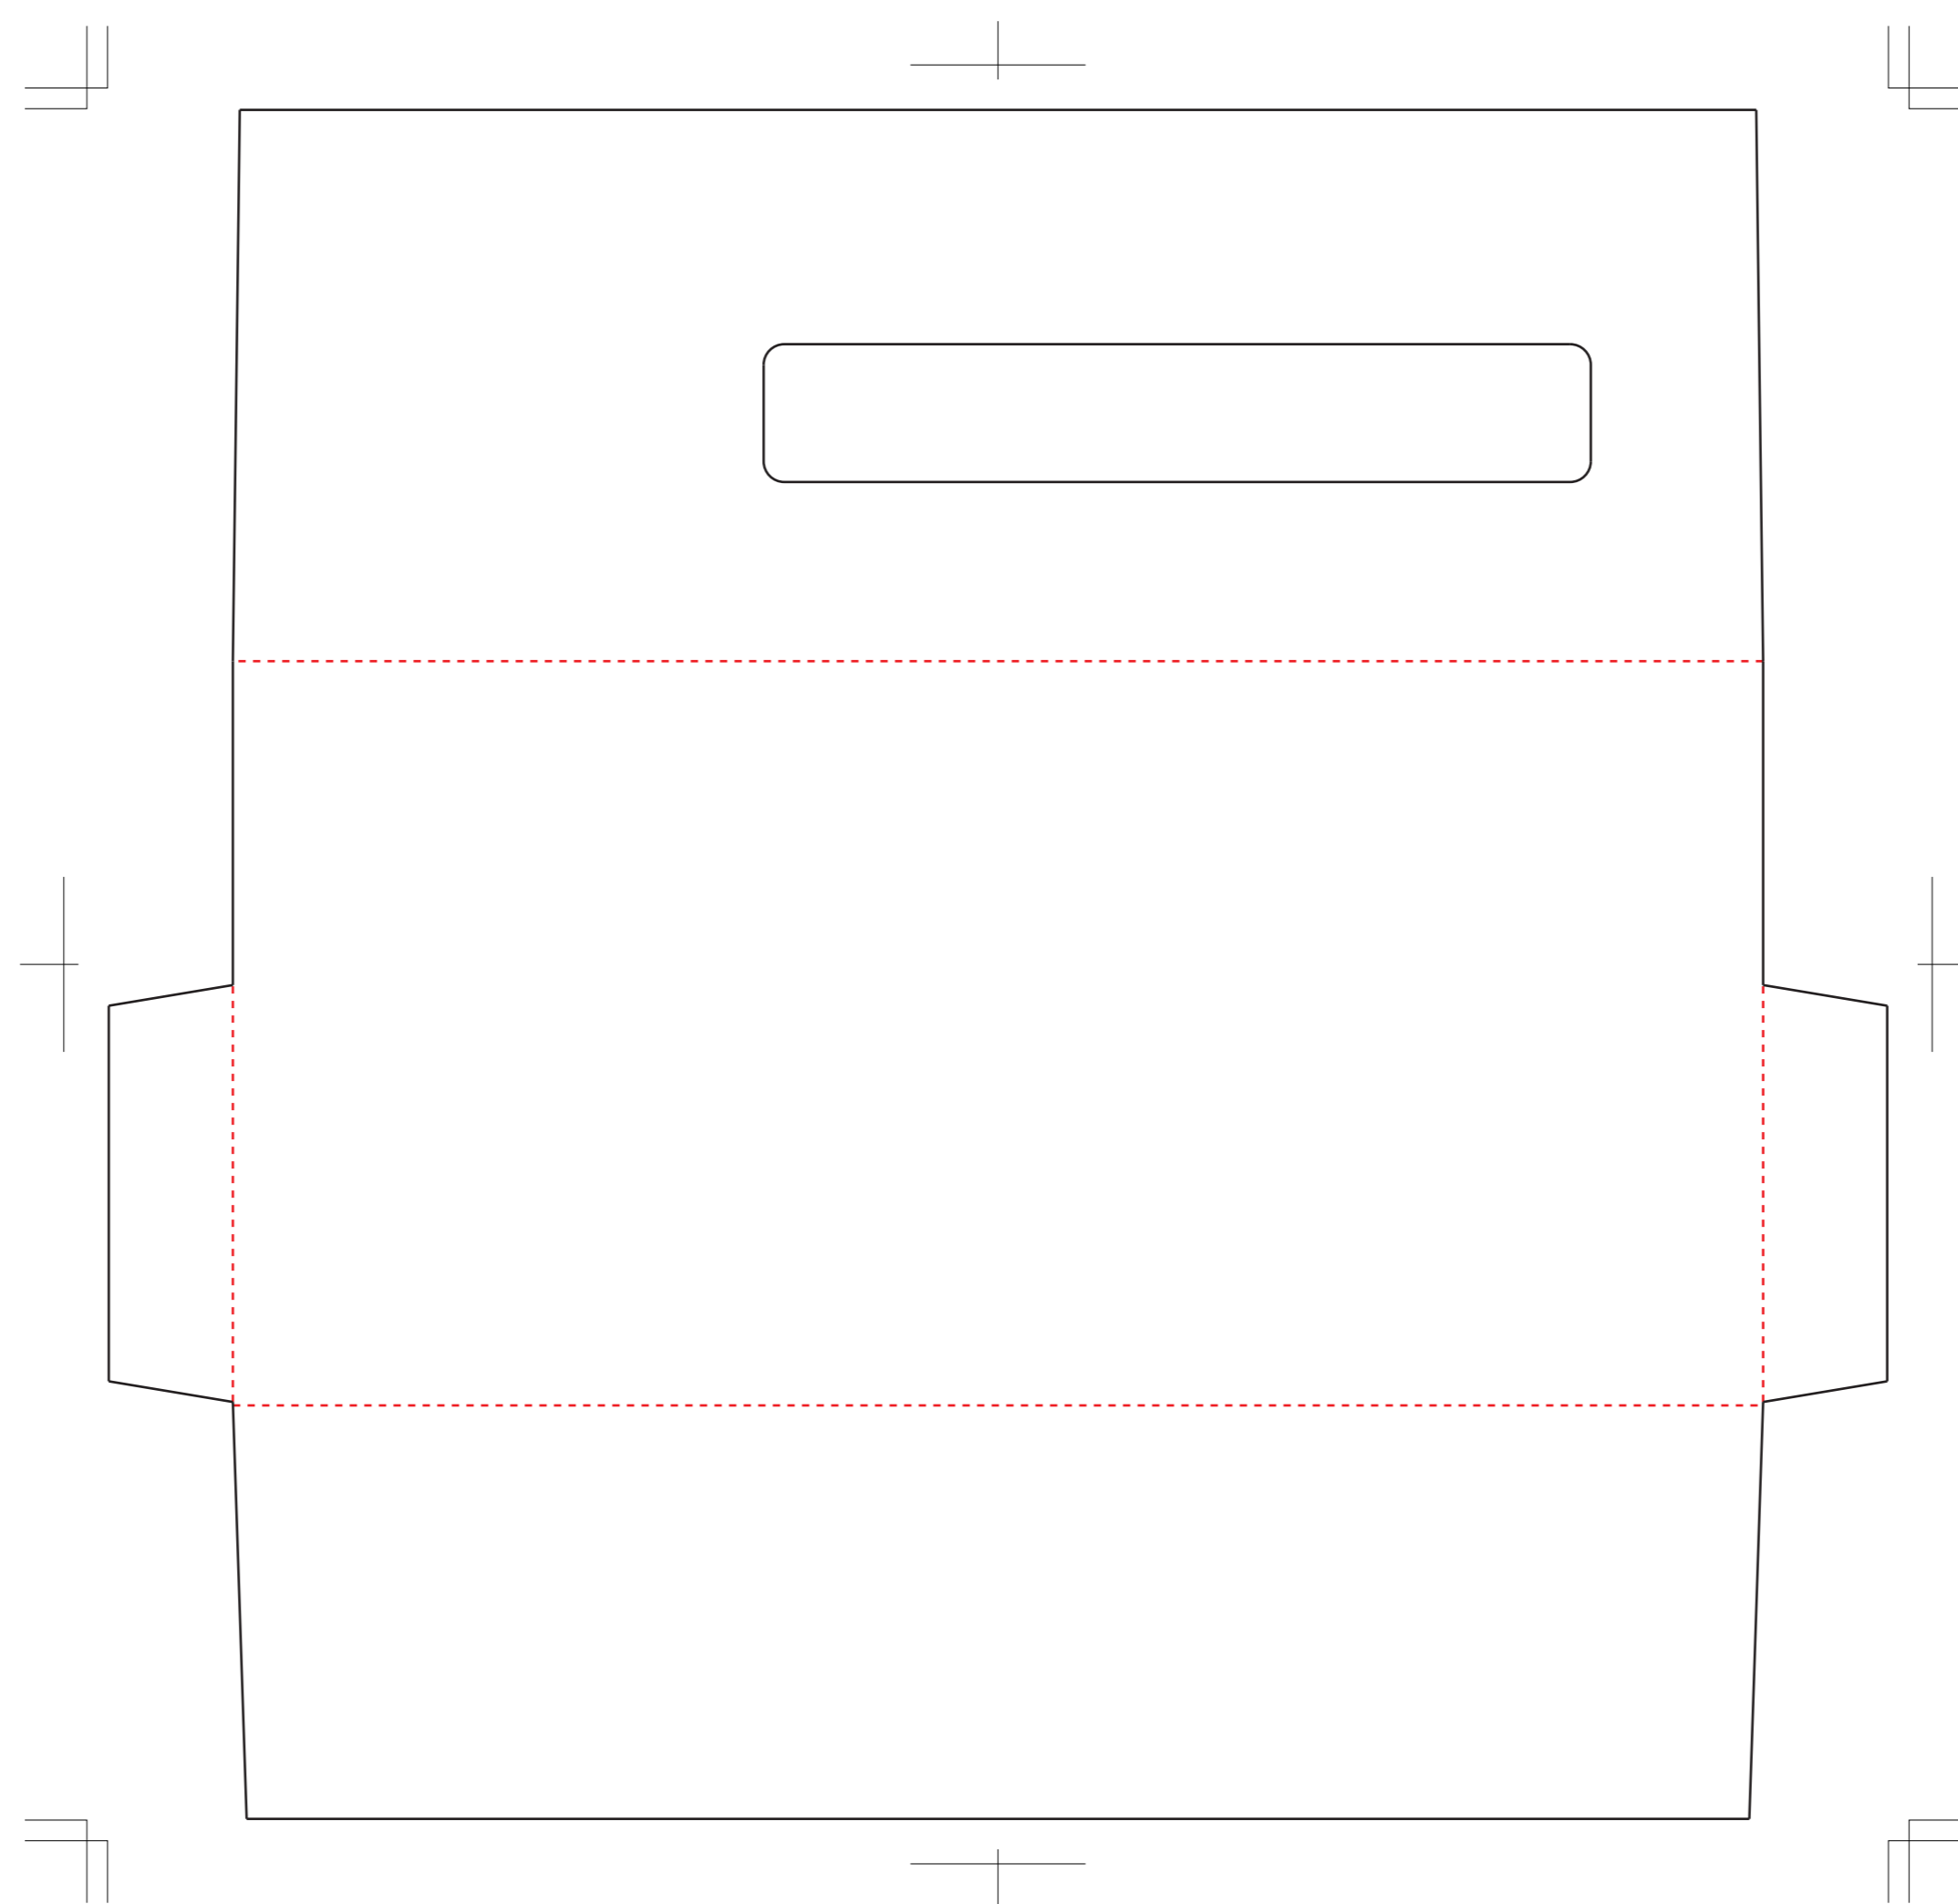

E181 オリジナル洋形 窓付カマス貼チケット封筒

展開寸法:W 258 × H 248 mm

仕上がり寸法:W 222 × H 108 mm

くわえ

作成前に、注意事項をご確認ください。

【注意事項(共通)】

- ・「CMYKカラー」を選んでからデザインを行ってください。
- ・特色とCMYKカラーの混在がないか確認してください。
- ・文字は全てアウトライン化してください。
- ・塗り足しは、仕上がり線(断裁線)よりも最低3mm以上外側まで広げて作成してください。
- ・文字情報などは仕上がり線(断裁線)よりも最低3mm以上内側に入れてください。
- ・画像データの解像度は、300dpi以上にしてください。また、画像データを同じフォルダに入れ、リンク切れのないようにして下さい。
- ・0.3pt以下の線は使わないでください。また、文字のサイズは6pt以上にしてください。
- ・Illustrator CC以下の形式で保存してください。
- ・不要なオブジェクトは、削除してください。
- ・著作権・肖像権を侵害する恐れのあるデザインについては責任を負いかねます。ご了承ください。

【注意事項(封筒)】

- ・のりしろ部分は印刷できませんのでご注意ください。
- ・貼り合わせにまたがったデザインは、避けてください。
- ・底や蓋など、封をした際に隠れる部分がありますので、ご注意ください。