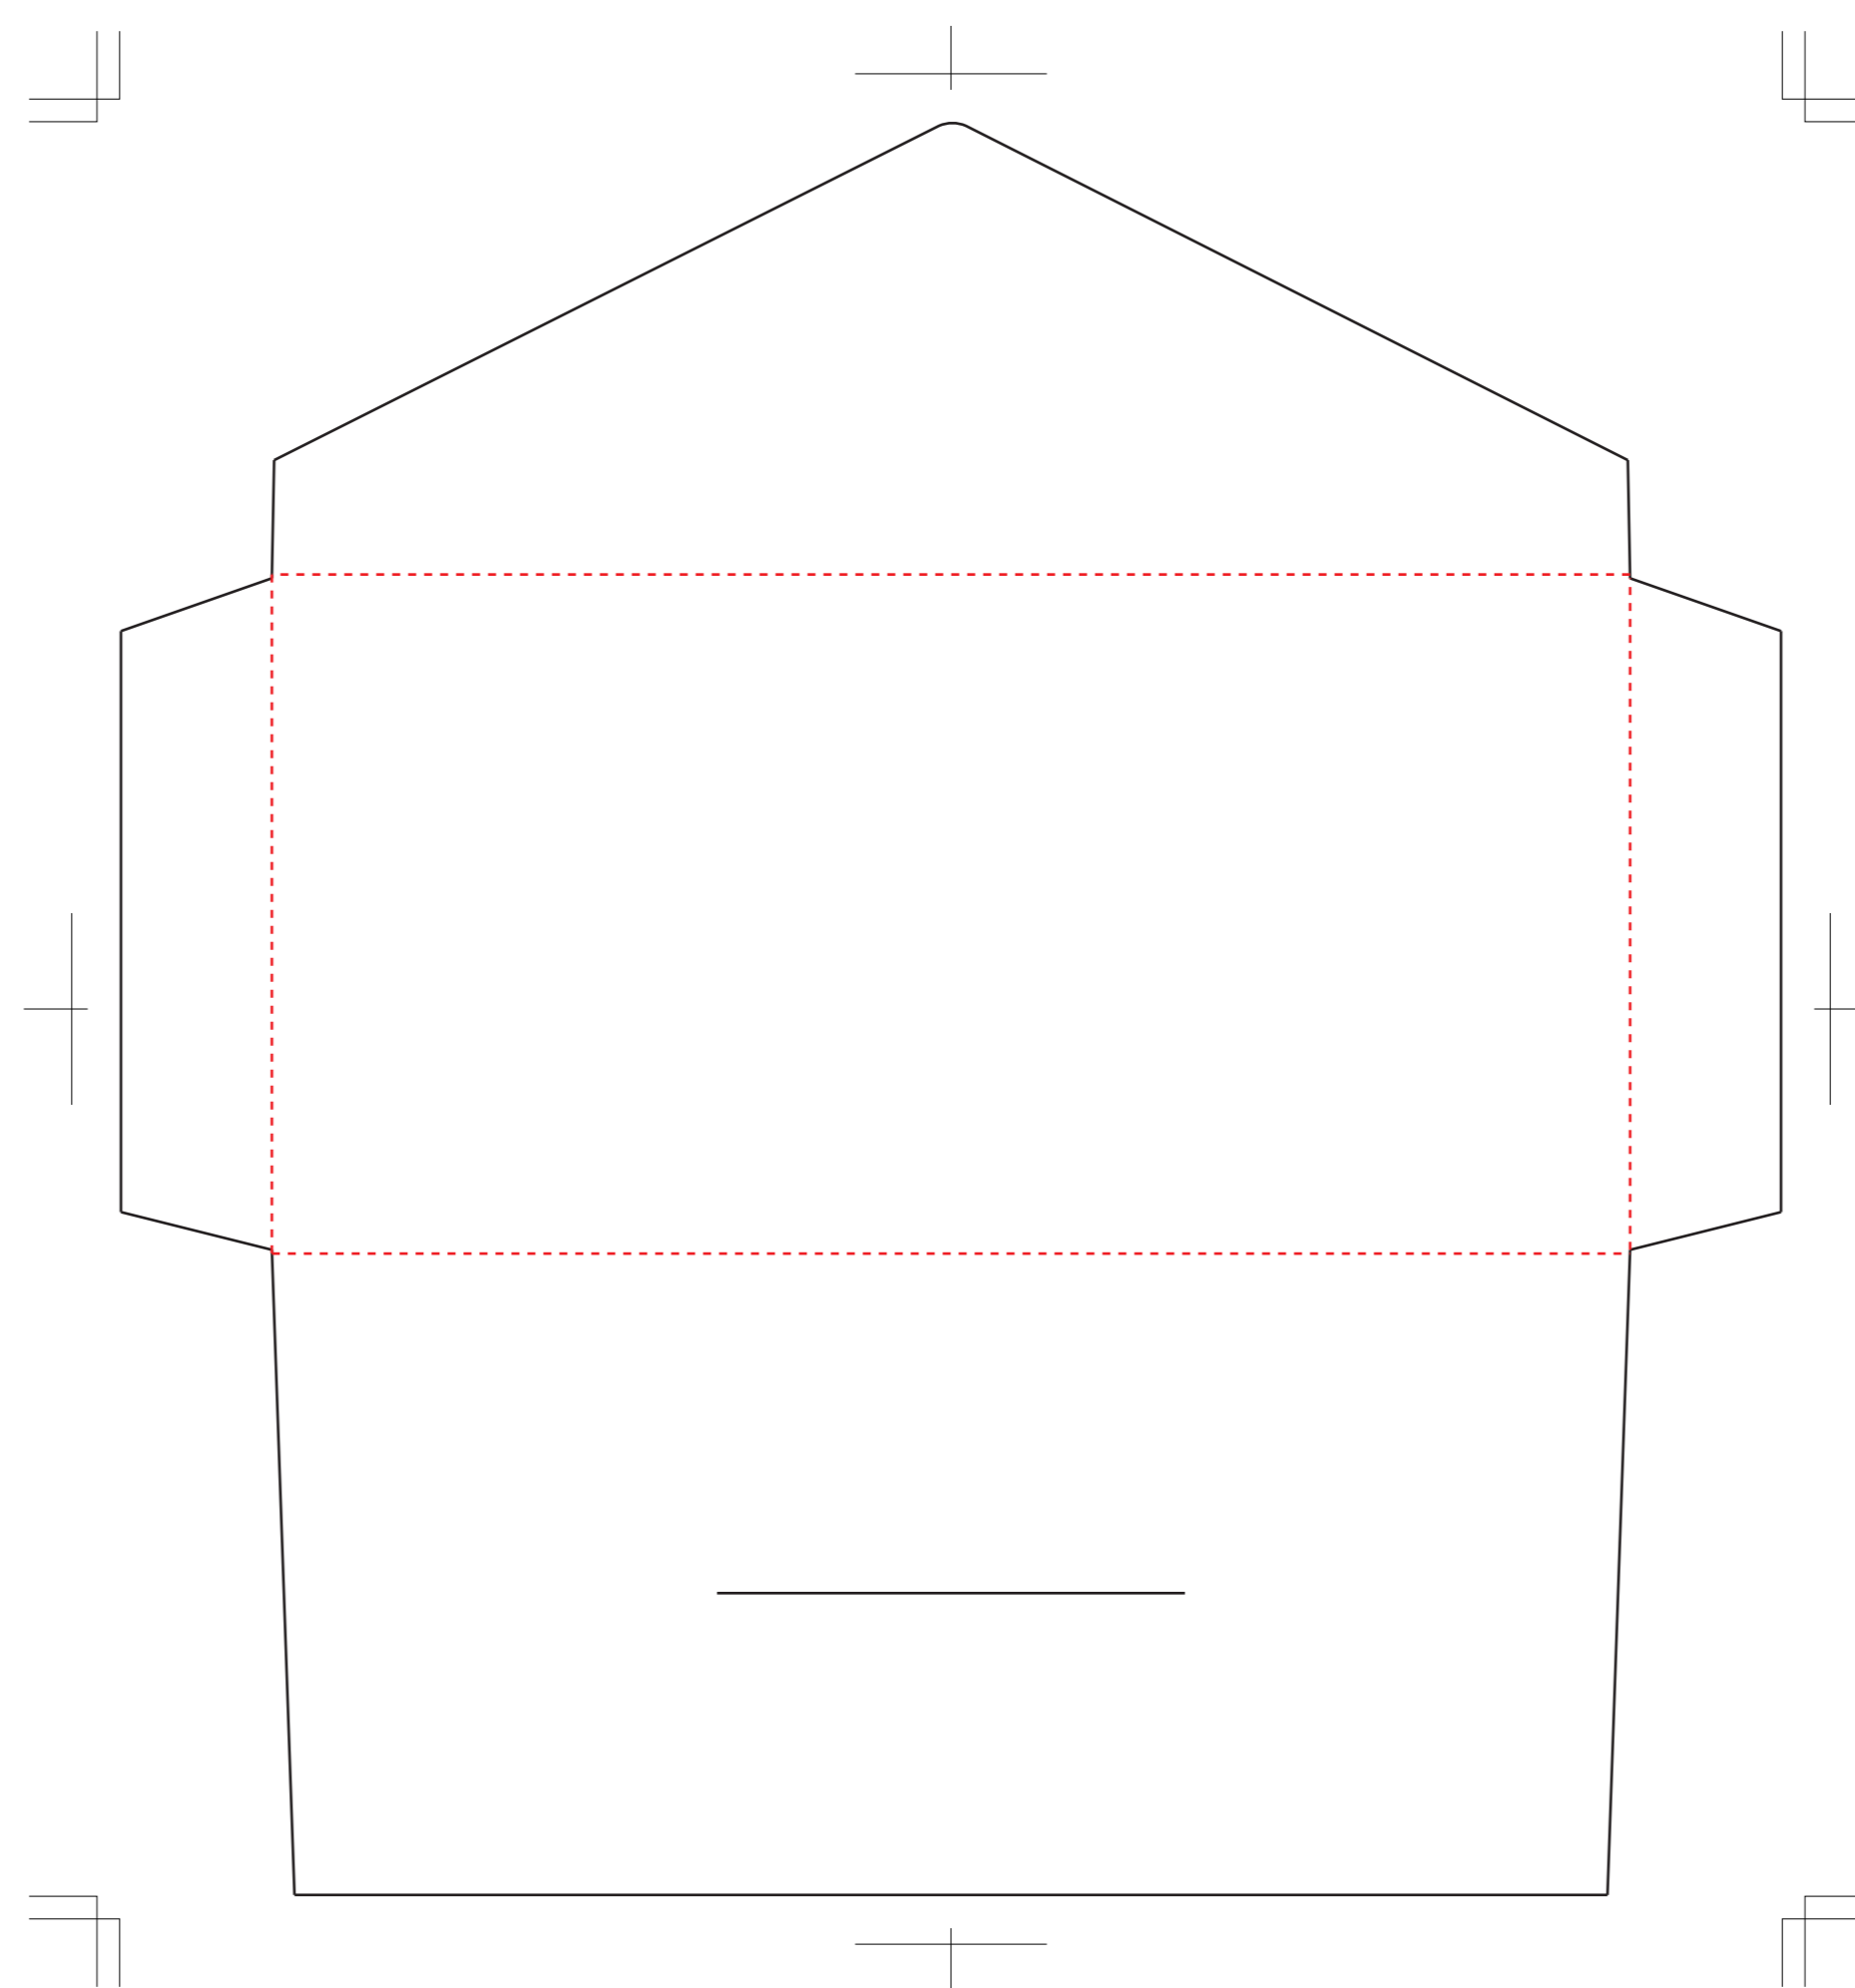

# E182 オリジナル洋形 差込口入り カマス貼 チケット封筒

展開寸法:W 170 × H 122 mm  
仕上がり寸法:W 75 × H 85 mm

くわえ