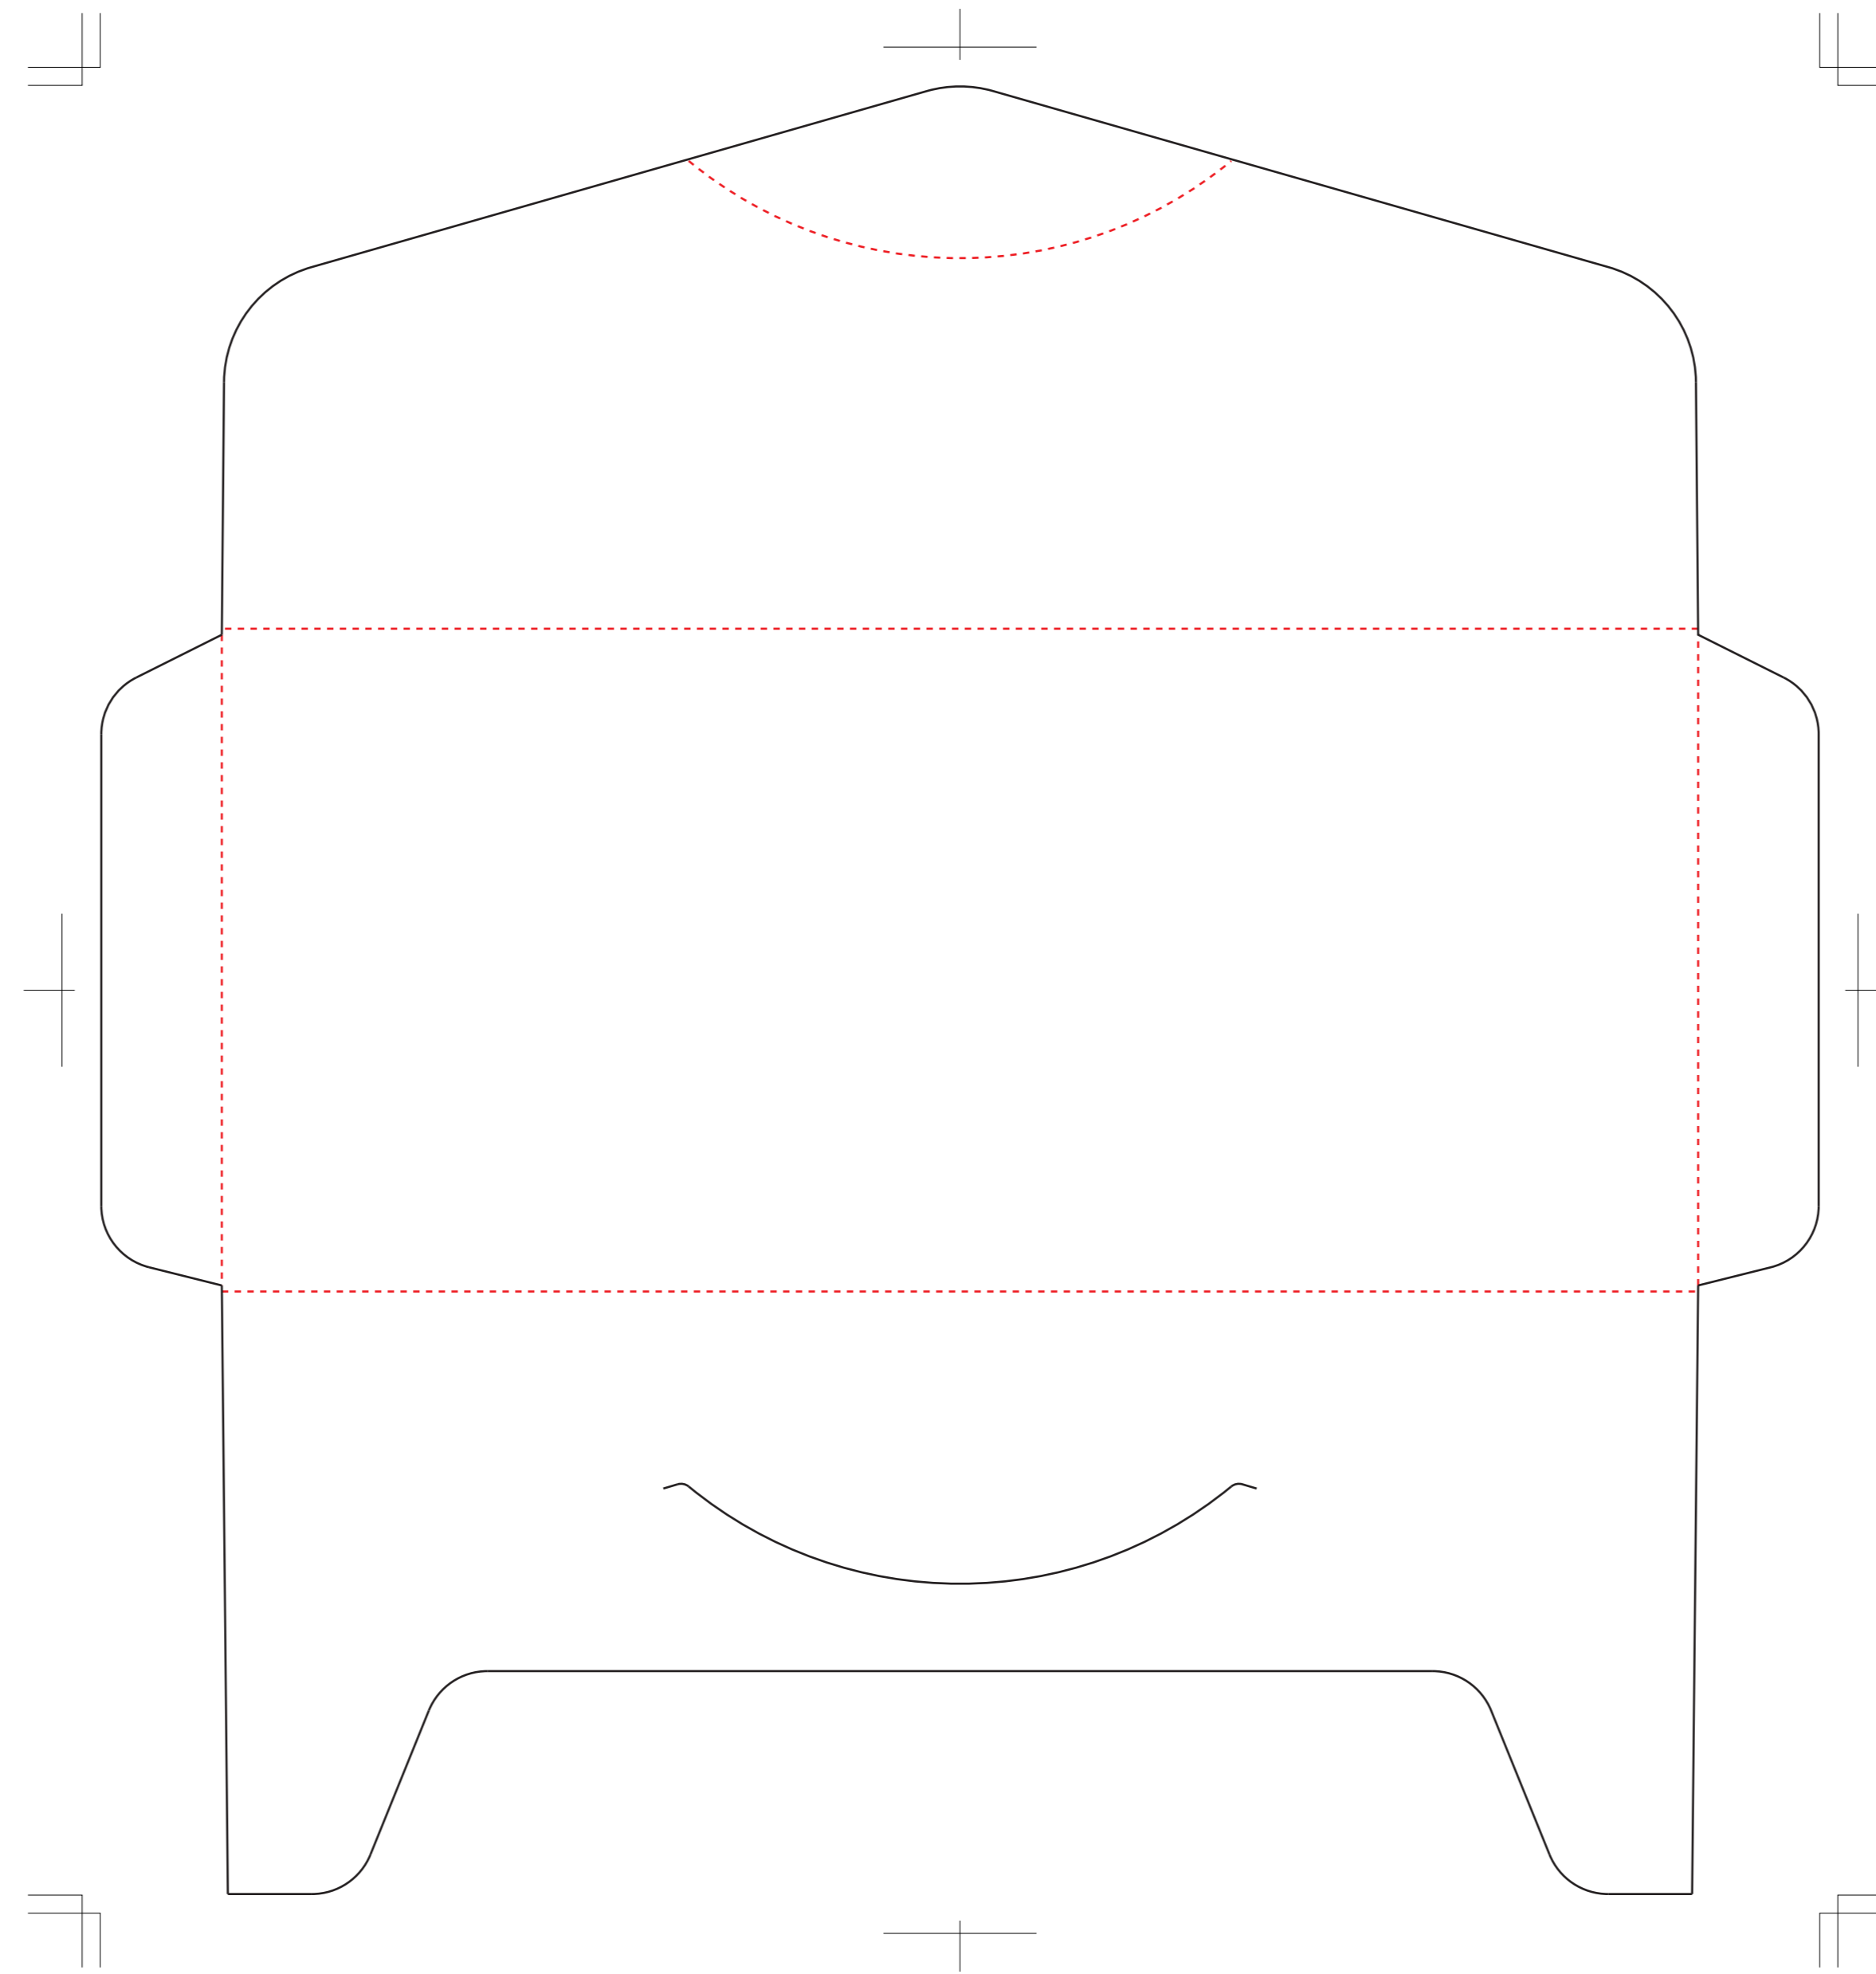

# E183 オリジナル洋形 カマス貼 フタ差込 チケット封筒

展開寸法:W 285 × H 300 mm

仕上がり寸法:W 245 × H 110 mm

くわえ