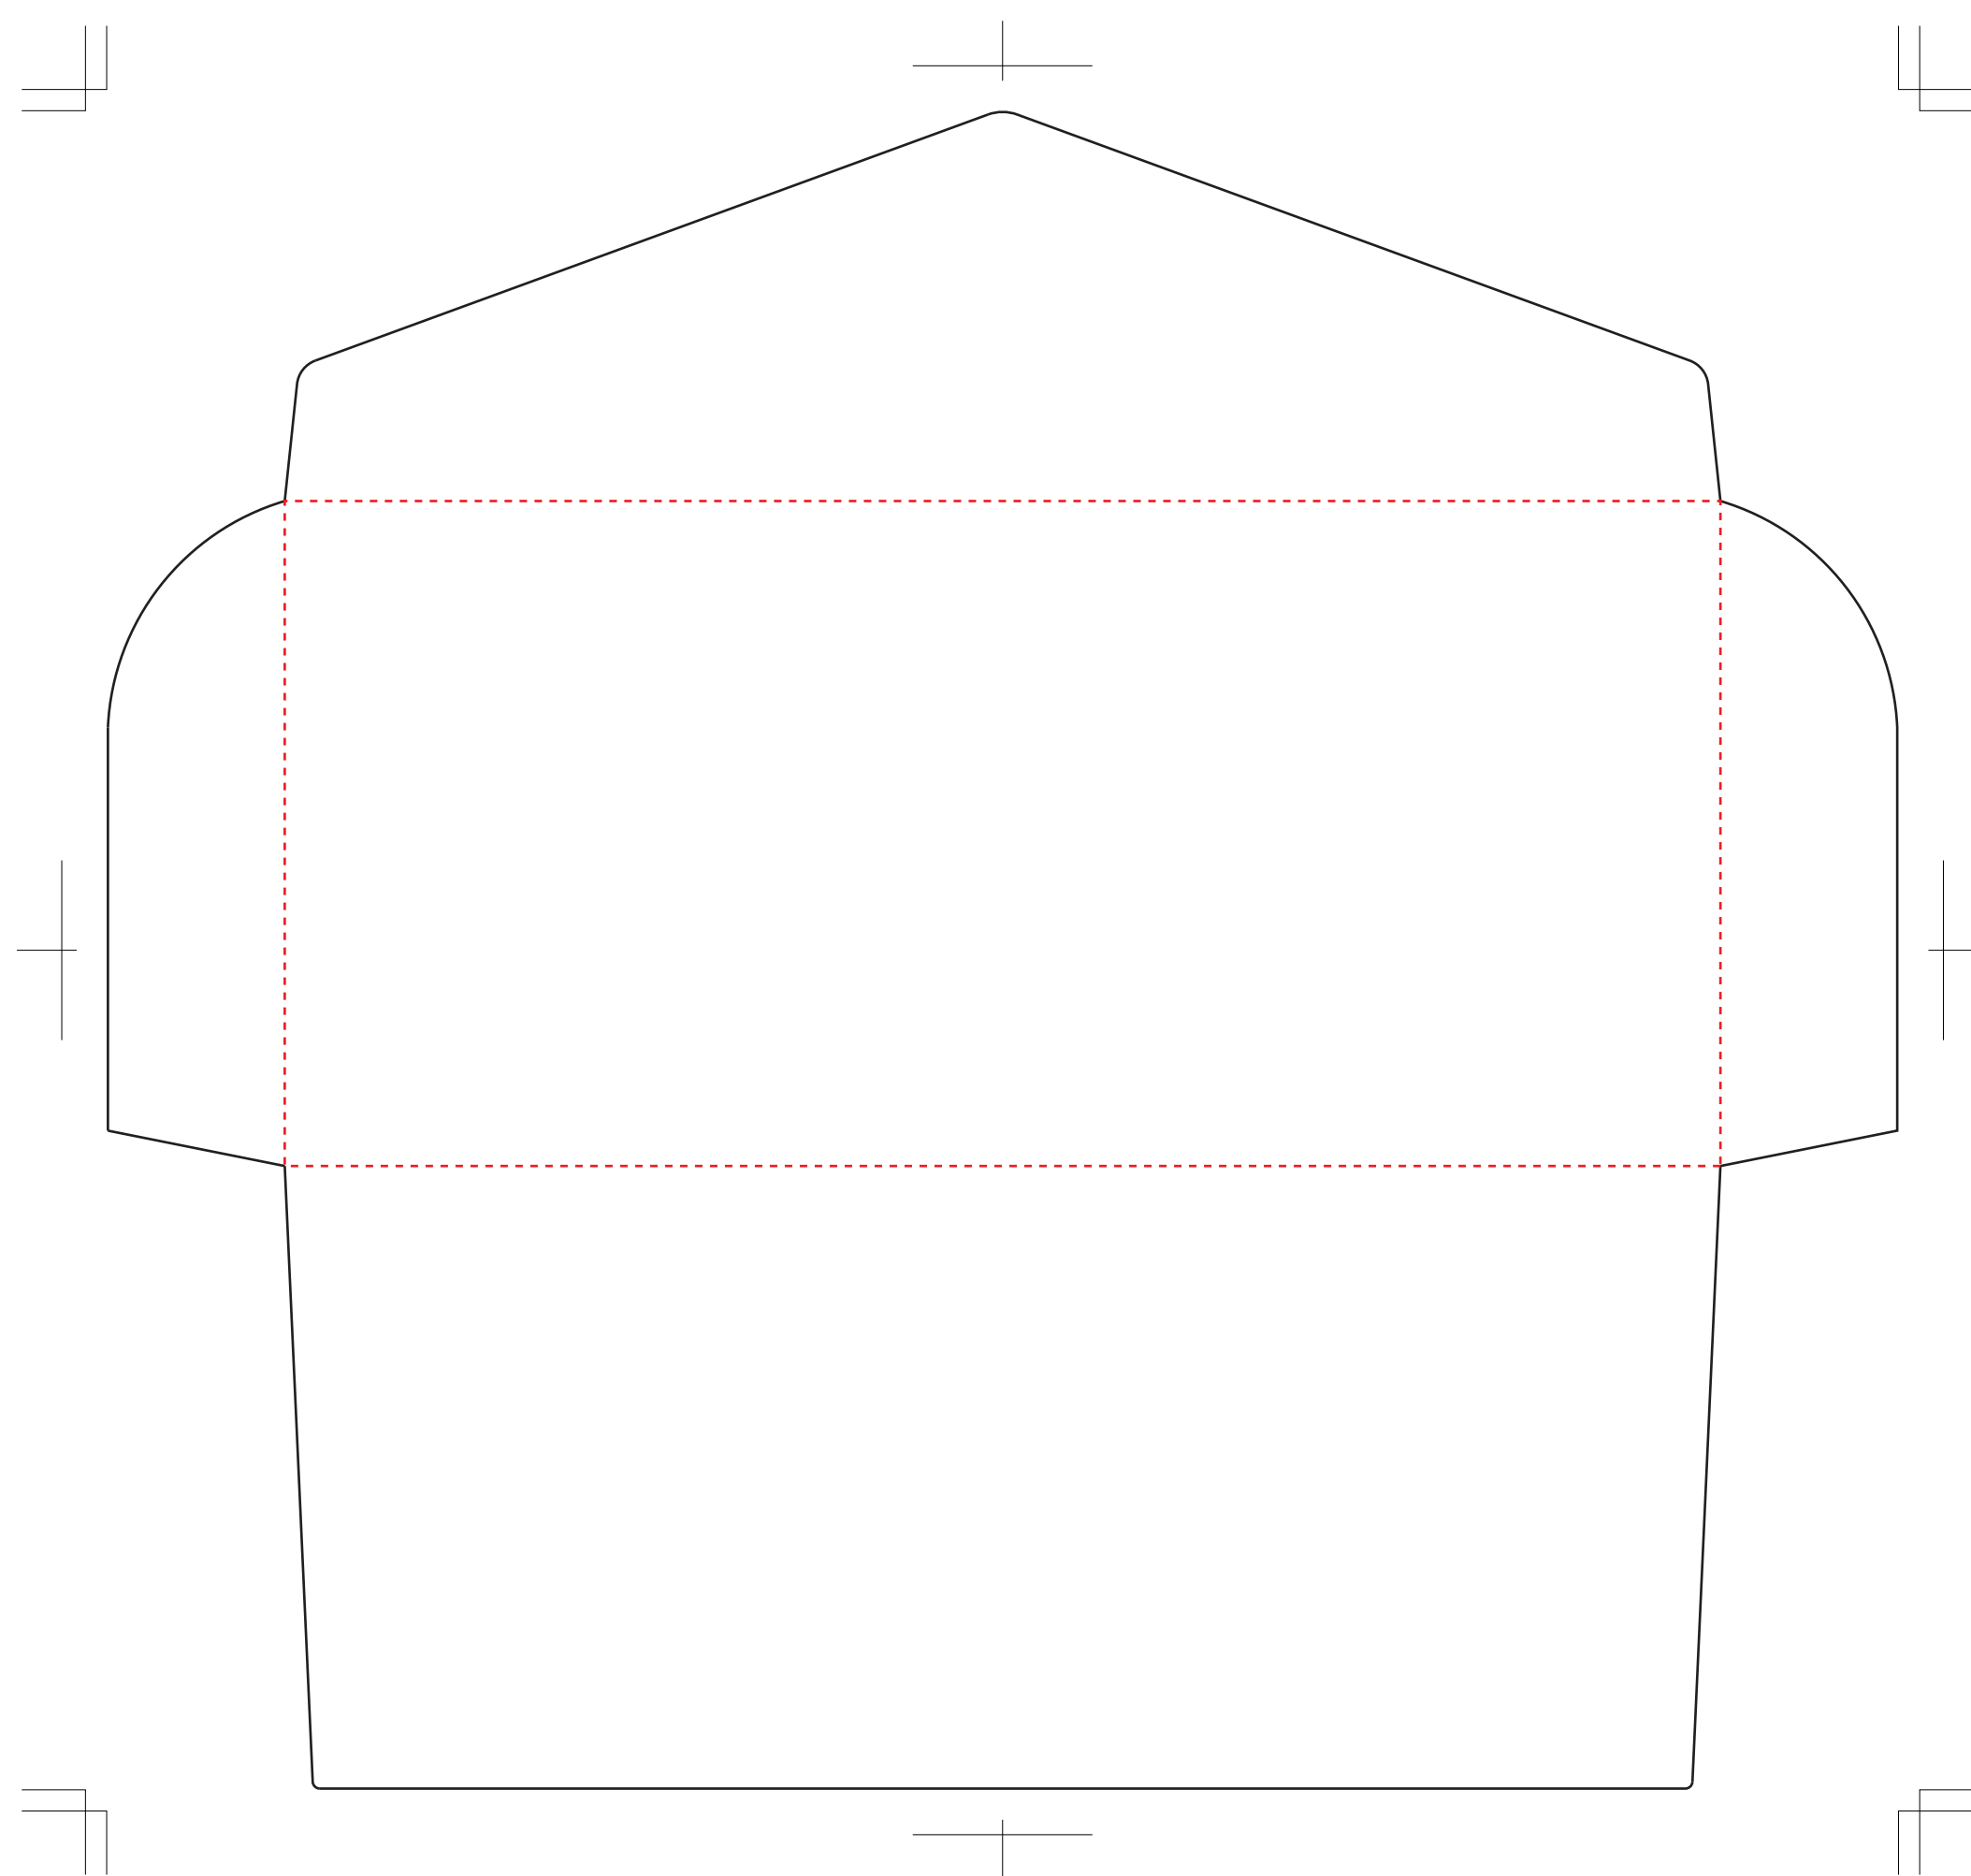

E188 オリジナル洋形 カマス貼封筒

展開寸法:W 253 × H 237 mm

仕上がり寸法:W 203 × H 94 mm

くわえ

作成前に、注意事項をご確認ください。

【注意事項(共通)】

- ・「CMYKカラー」を選んでからデザインを行ってください。
- ・特色とCMYKカラーの混在がないか確認してください。
- ・文字は全てアウトライン化してください。
- ・塗り足しは、仕上がり線(断裁線)よりも最低3mm以上外側まで広げて作成してください。
- ・文字情報などは仕上がり線(断裁線)よりも最低3mm以上内側に入れてください。
- ・画像データの解像度は、300dpi以上にしてください。また、画像データを同じフォルダに入れ、リンク切れのないようにして下さい。
- ・0.3pt以下の線は使わないでください。また、文字のサイズは6pt以上にしてください。
- ・Illustrator CC以下の形式で保存してください。
- ・不要なオブジェクトは、削除してください。
- ・著作権・肖像権を侵害する恐れのあるデザインについては責任を負いかねます。ご了承ください。

【注意事項(封筒)】

- ・のりしろ部分は印刷できませんのでご注意ください。
- ・貼り合わせにまたがったデザインは、避けてください。
- ・底や蓋など、封をした際に隠れる部分がありますので、ご注意ください。