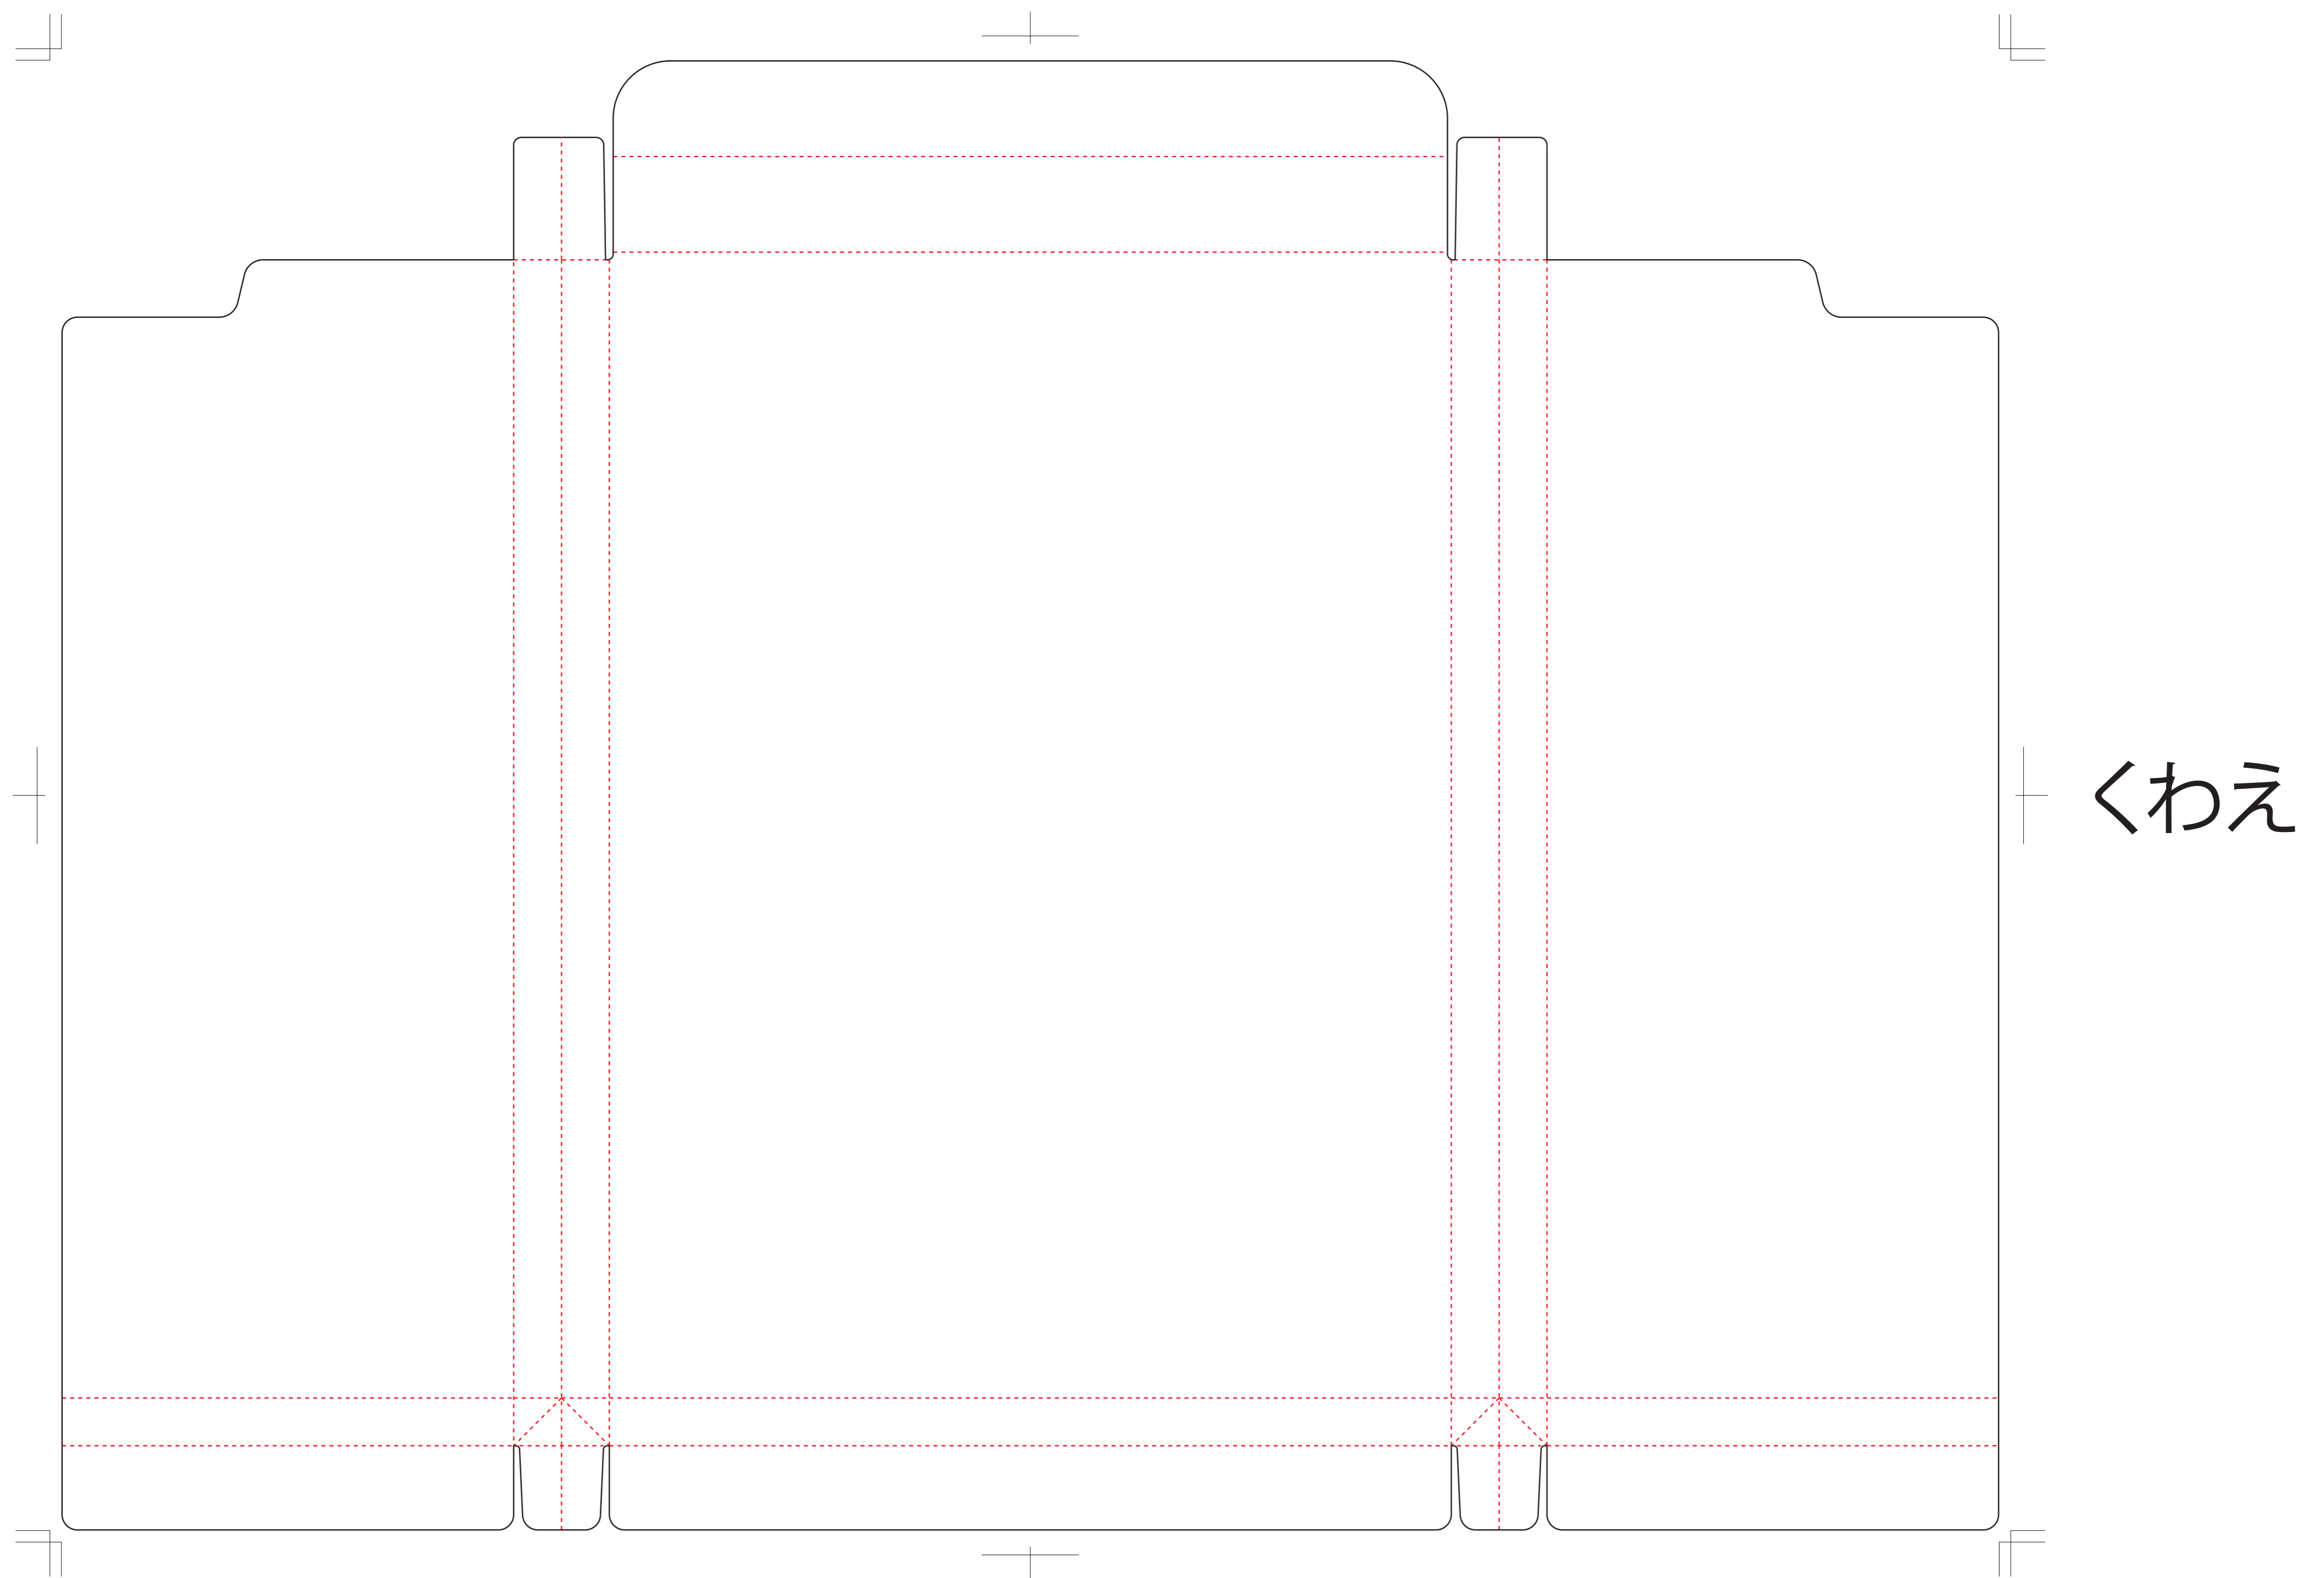

E190 オリジナル角形 マチ付 センター貼 ネコポス配送封筒

展開寸法:W 508 × H 384 mm

仕上がり寸法:W 220 × H 299.5 × D 25 mm

作成前に、注意事項をご確認ください。

【注意事項(共通)】

- ・「CMYKカラー」を選んでからデザインを行ってください。
- ・特色とCMYKカラーの混在がないか確認してください。
- ・文字は全てアウトライン化してください。
- ・塗り足しは、仕上がり線(断裁線)よりも最低3mm以上外側まで広げて作成してください。
- ・文字情報などは仕上がり線(断裁線)よりも最低3mm以上内側に入れてください。
- ・画像データの解像度は、300dpi以上にしてください。また、画像データを同じフォルダに入れ、リンク切れのないようにして下さい。
- ・0.3pt以下の線は使わないでください。また、文字のサイズは6pt以上にしてください。
- ・Illustrator CC以下の形式で保存してください。
- ・不要なオブジェクトは、削除してください。
- ・著作権・肖像権を侵害する恐れのあるデザインについては責任を負いかねます。ご了承ください。

【注意事項(封筒)】

- ・のりしろ部分は印刷できませんのでご注意ください。
- ・貼り合わせにまたがったデザインは、避けてください。
- ・底や蓋など、封をした際に隠れる部分がありますので、ご注意ください。