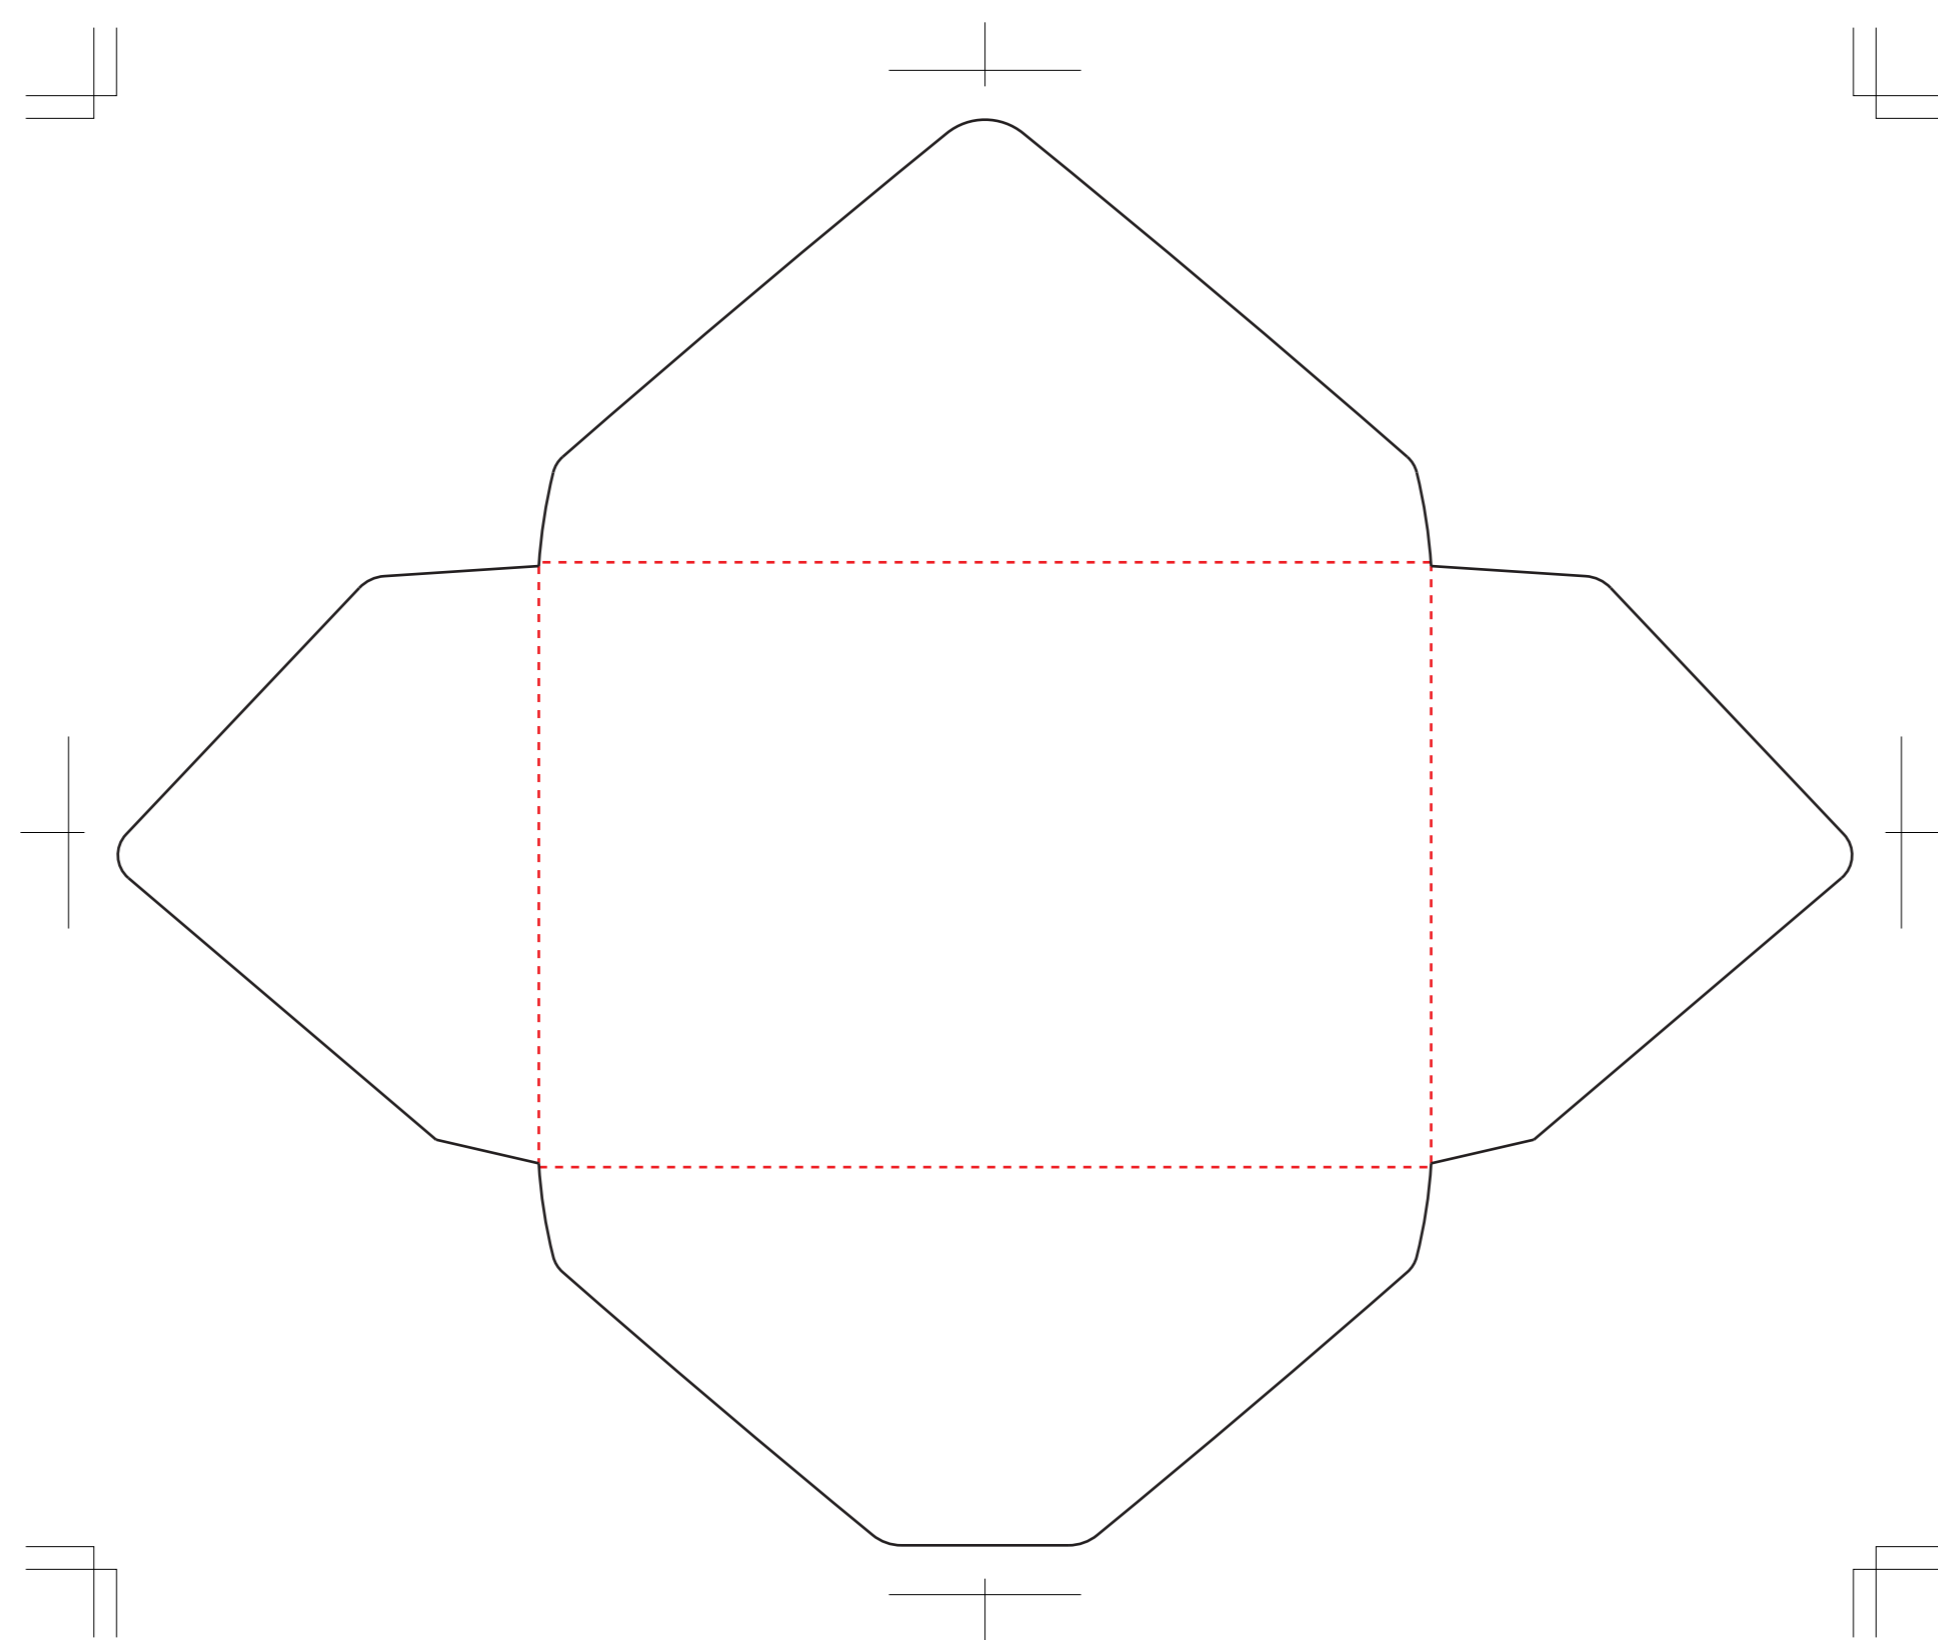

E194 オリジナル洋形 ダイヤ貼封筒

展開寸法:W 229.33 × H 188.56 mm

仕上がり寸法:W 118 × H 80 mm

くわえ

作成前に、注意事項をご確認ください。

【注意事項(共通)】

- ・「CMYKカラー」を選んでからデザインを行ってください。
- ・特色とCMYKカラーの混在がないか確認してください。
- ・文字は全てアウトライン化してください。
- ・塗り足しは、仕上がり線(断裁線)よりも最低3mm以上外側まで広げて作成してください。
- ・文字情報などは仕上がり線(断裁線)よりも最低3mm以上内側に入れてください。
- ・画像データの解像度は、300dpi以上にしてください。また、画像データを同じフォルダに入れ、リンク切れのないようにして下さい。
- ・0.3pt以下の線は使わないでください。また、文字のサイズは6pt以上にしてください。
- ・Illustrator CC以下の形式で保存してください。
- ・不要なオブジェクトは、削除してください。
- ・著作権・肖像権を侵害する恐れのあるデザインについては責任を負いかねます。ご了承ください。

【注意事項(封筒)】

- ・のりしろ部分は印刷できませんのでご注意ください。
- ・貼り合わせにまたがったデザインは、避けてください。
- ・底や蓋など、封をした際に隠れる部分がありますので、ご注意ください。