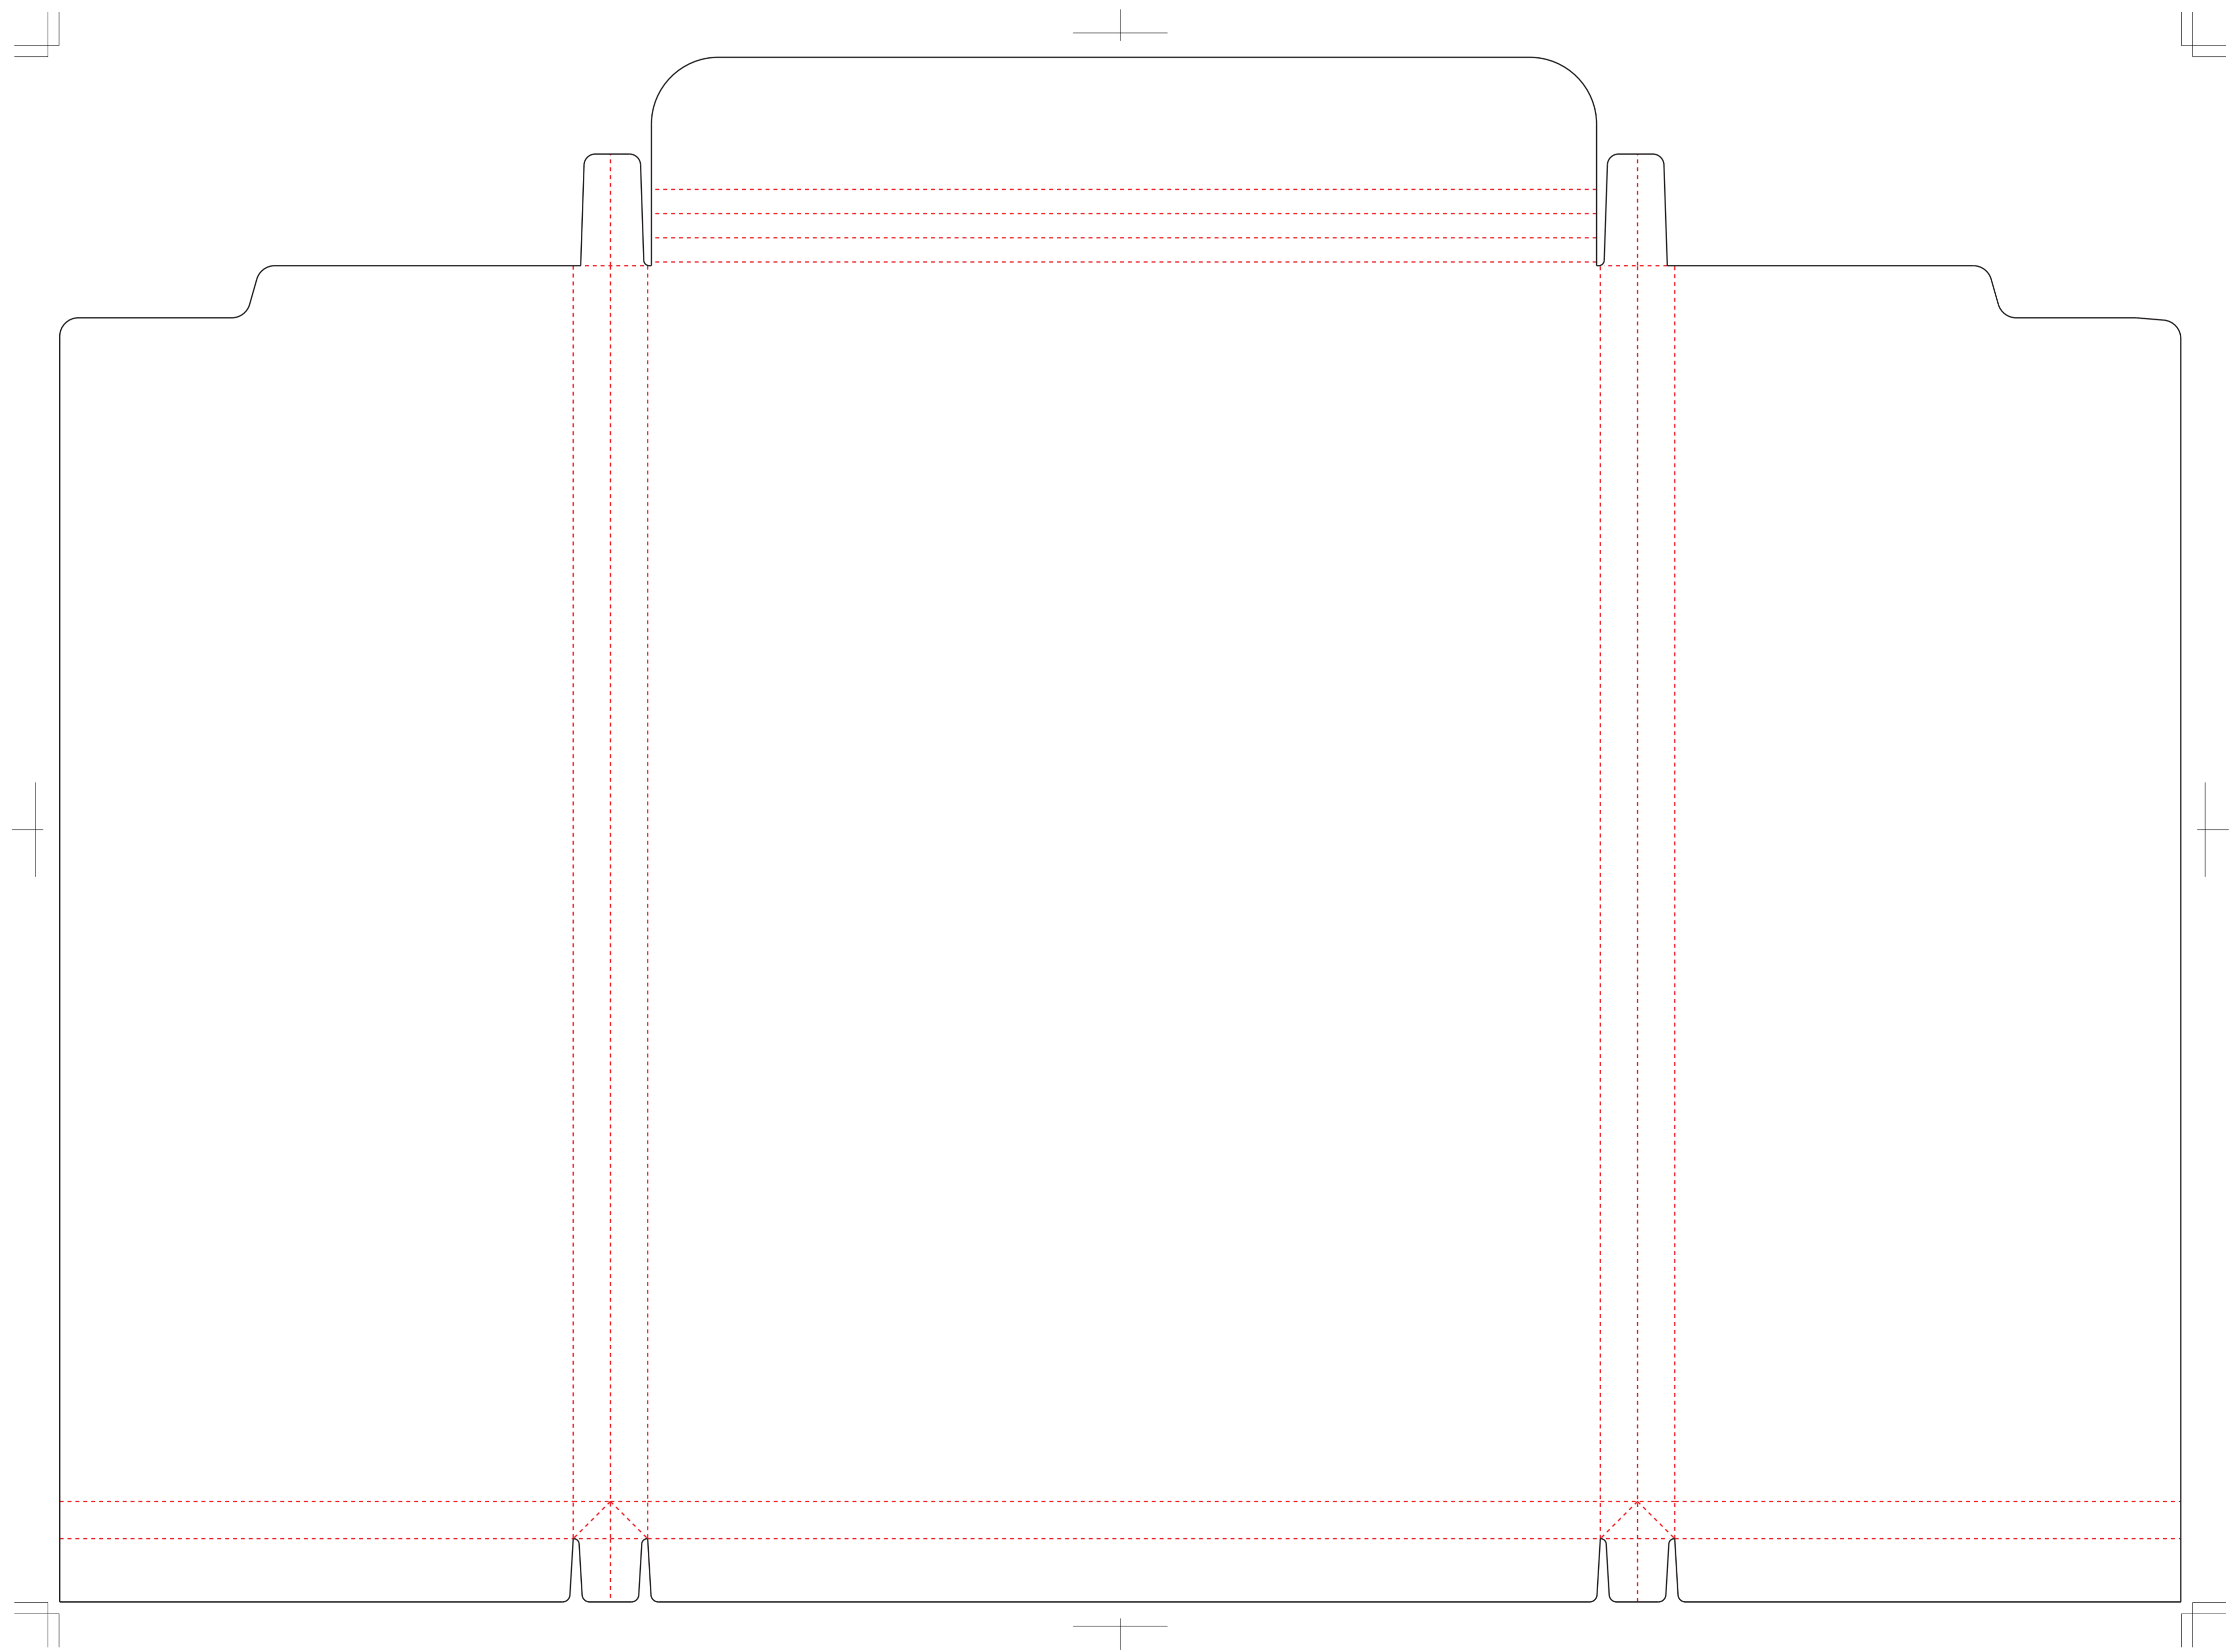

E195 オリジナル角形 マチ付 センター貼封筒

展開寸法:W 570 × H 415 mm

仕上がり寸法:W 256 × H 333 × D 20 mm

くわえ

作成前に、注意事項をご確認ください。

【注意事項(共通)】

- ・「CMYKカラー」を選んでからデザインを行ってください。
- ・特色とCMYKカラーの混在がないか確認してください。
- ・文字は全てアウトライン化してください。
- ・塗り足しは、仕上がり線(断裁線)よりも最低3mm以上外側まで広げて作成してください。
- ・文字情報などは仕上がり線(断裁線)よりも最低3mm以上内側に入れてください。
- ・画像データの解像度は、300dpi以上にしてください。また、画像データを同じフォルダに入れ、リンク切れのないようにして下さい。
- ・0.3pt以下の線は使わないでください。また、文字のサイズは6pt以上にしてください。
- ・Illustrator CC以下の形式で保存してください。
- ・不要なオブジェクトは、削除してください。
- ・著作権・肖像権を侵害する恐れのあるデザインについては責任を負いかねます。ご了承ください。

【注意事項(封筒)】

- ・のりしろ部分は印刷できませんのでご注意ください。
- ・貼り合わせにまたがったデザインは、避けてください。
- ・底や蓋など、封をした際に隠れる部分がありますので、ご注意ください。