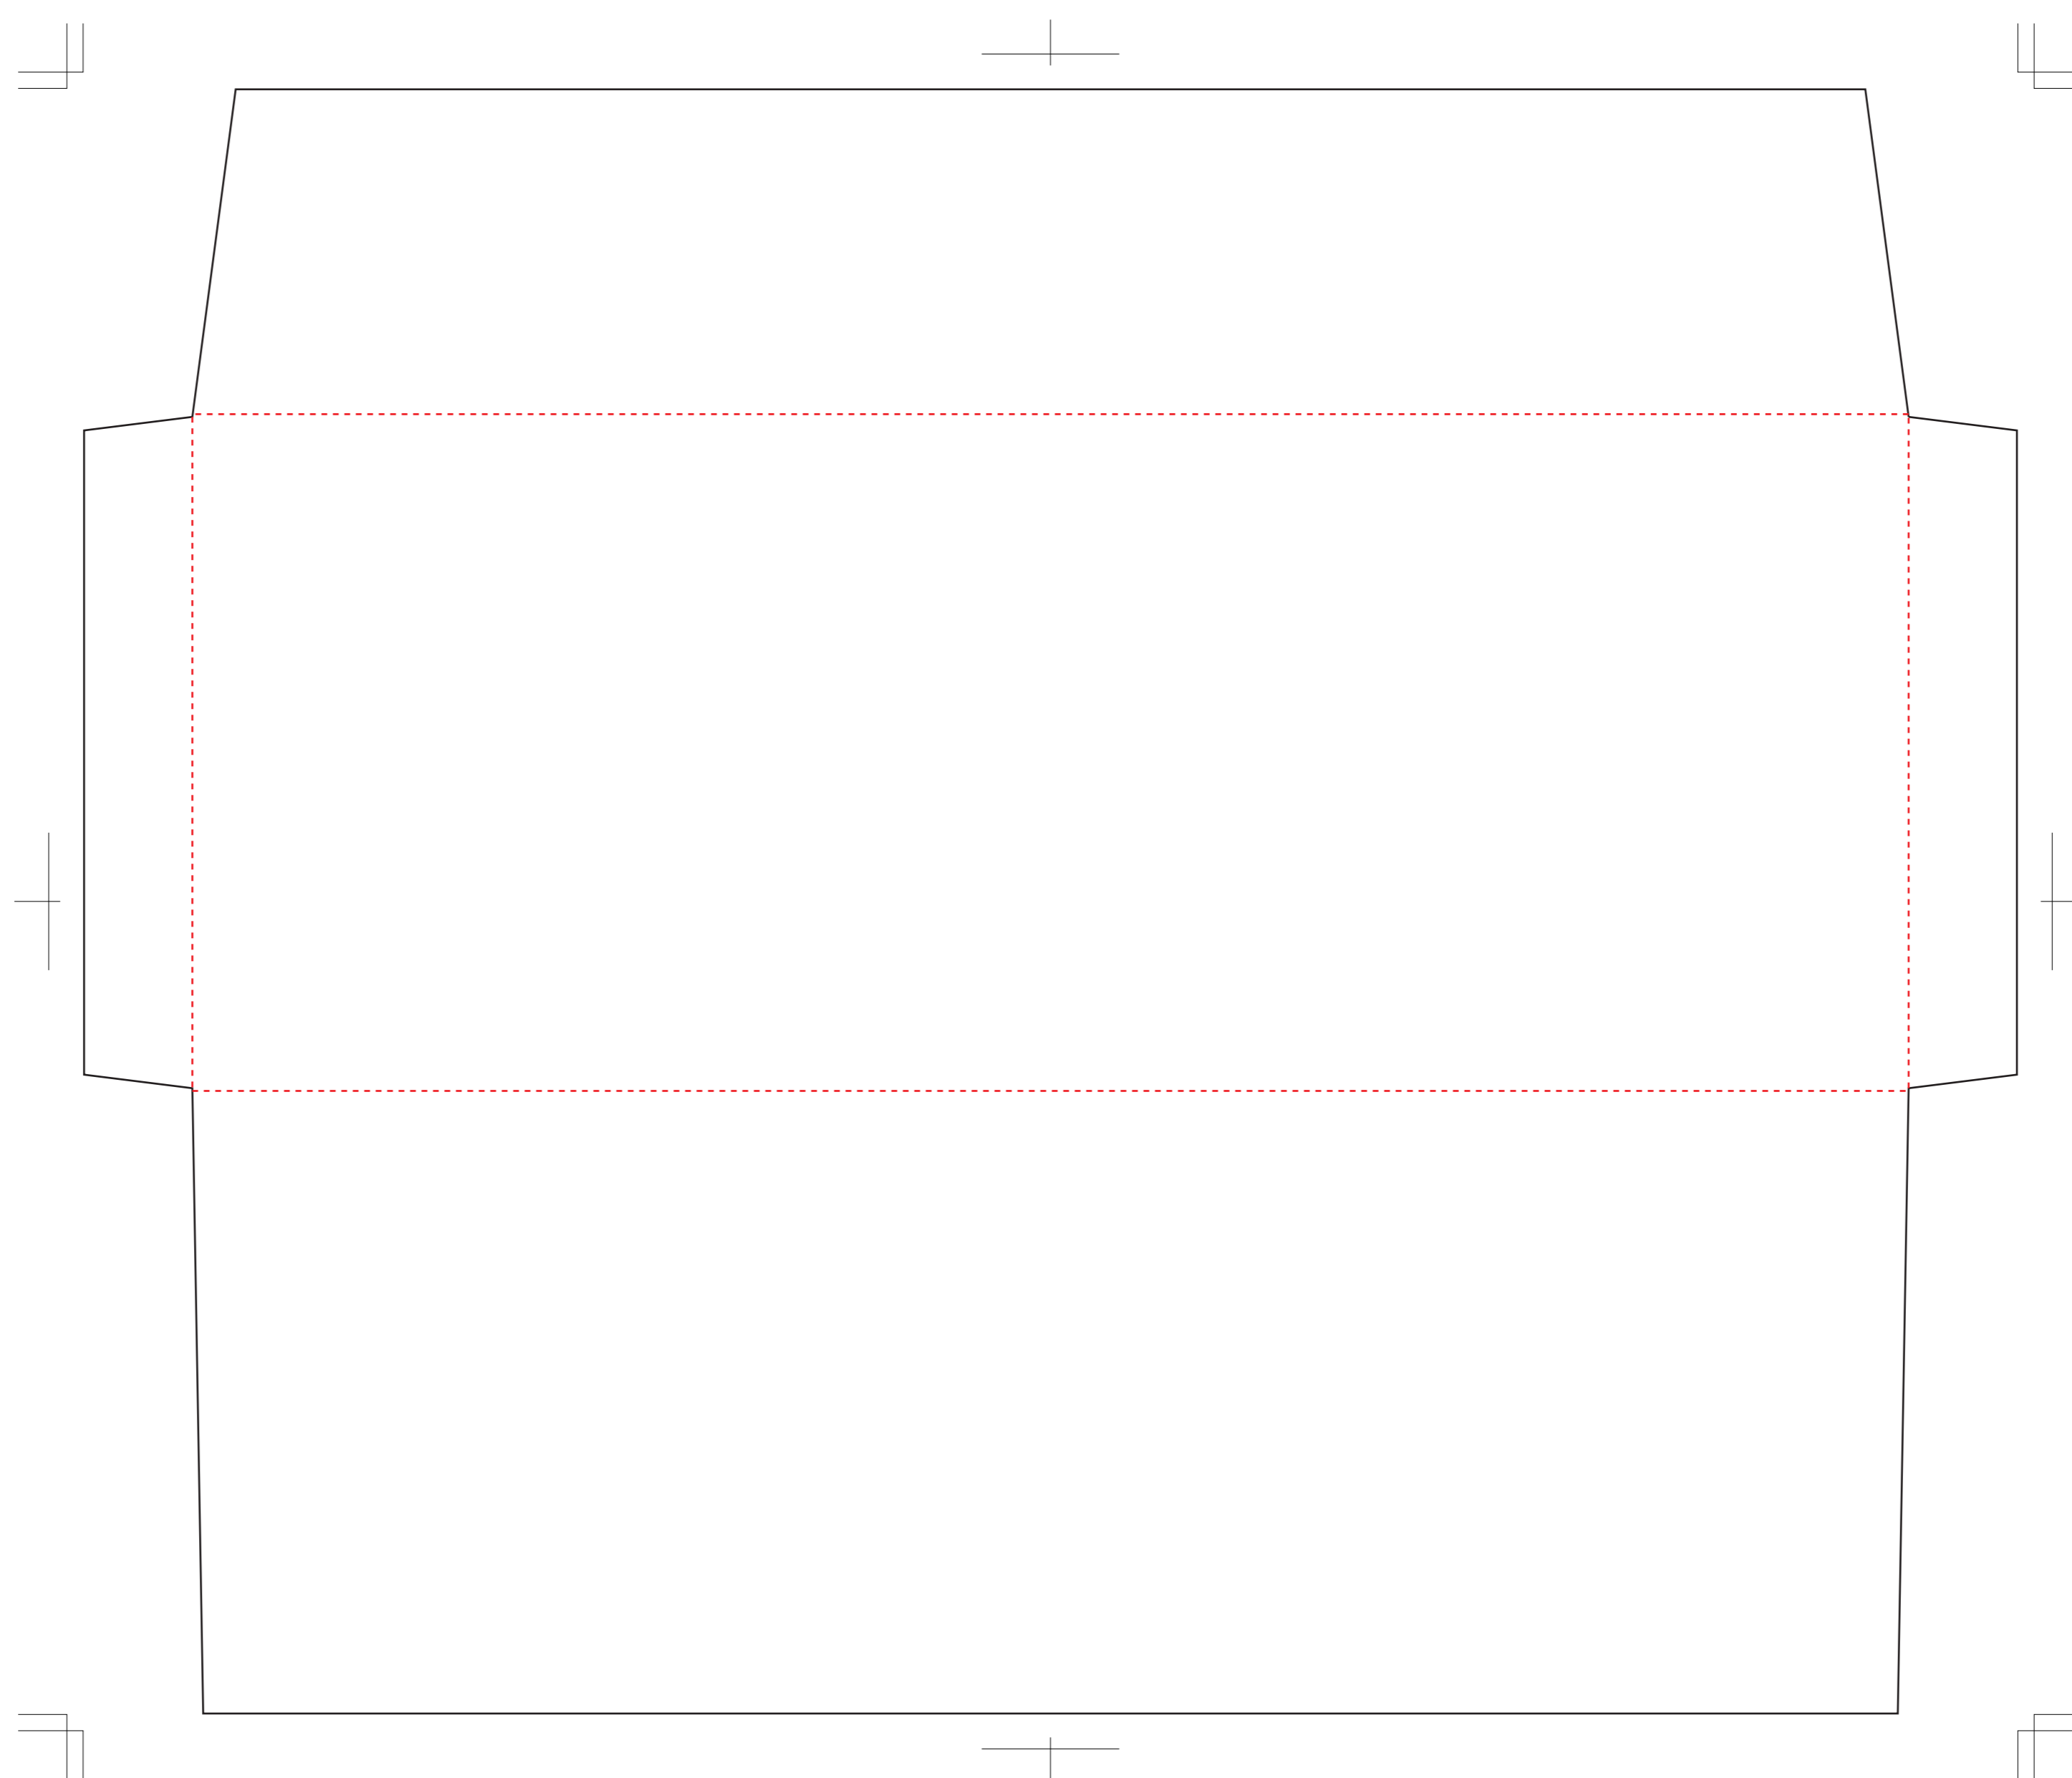

# E106 オリジナル洋形 カマス貼 封筒

展開寸法:W 357 × H 300 mm

仕上がり寸法:W 317 × H 125 mm

くわえ