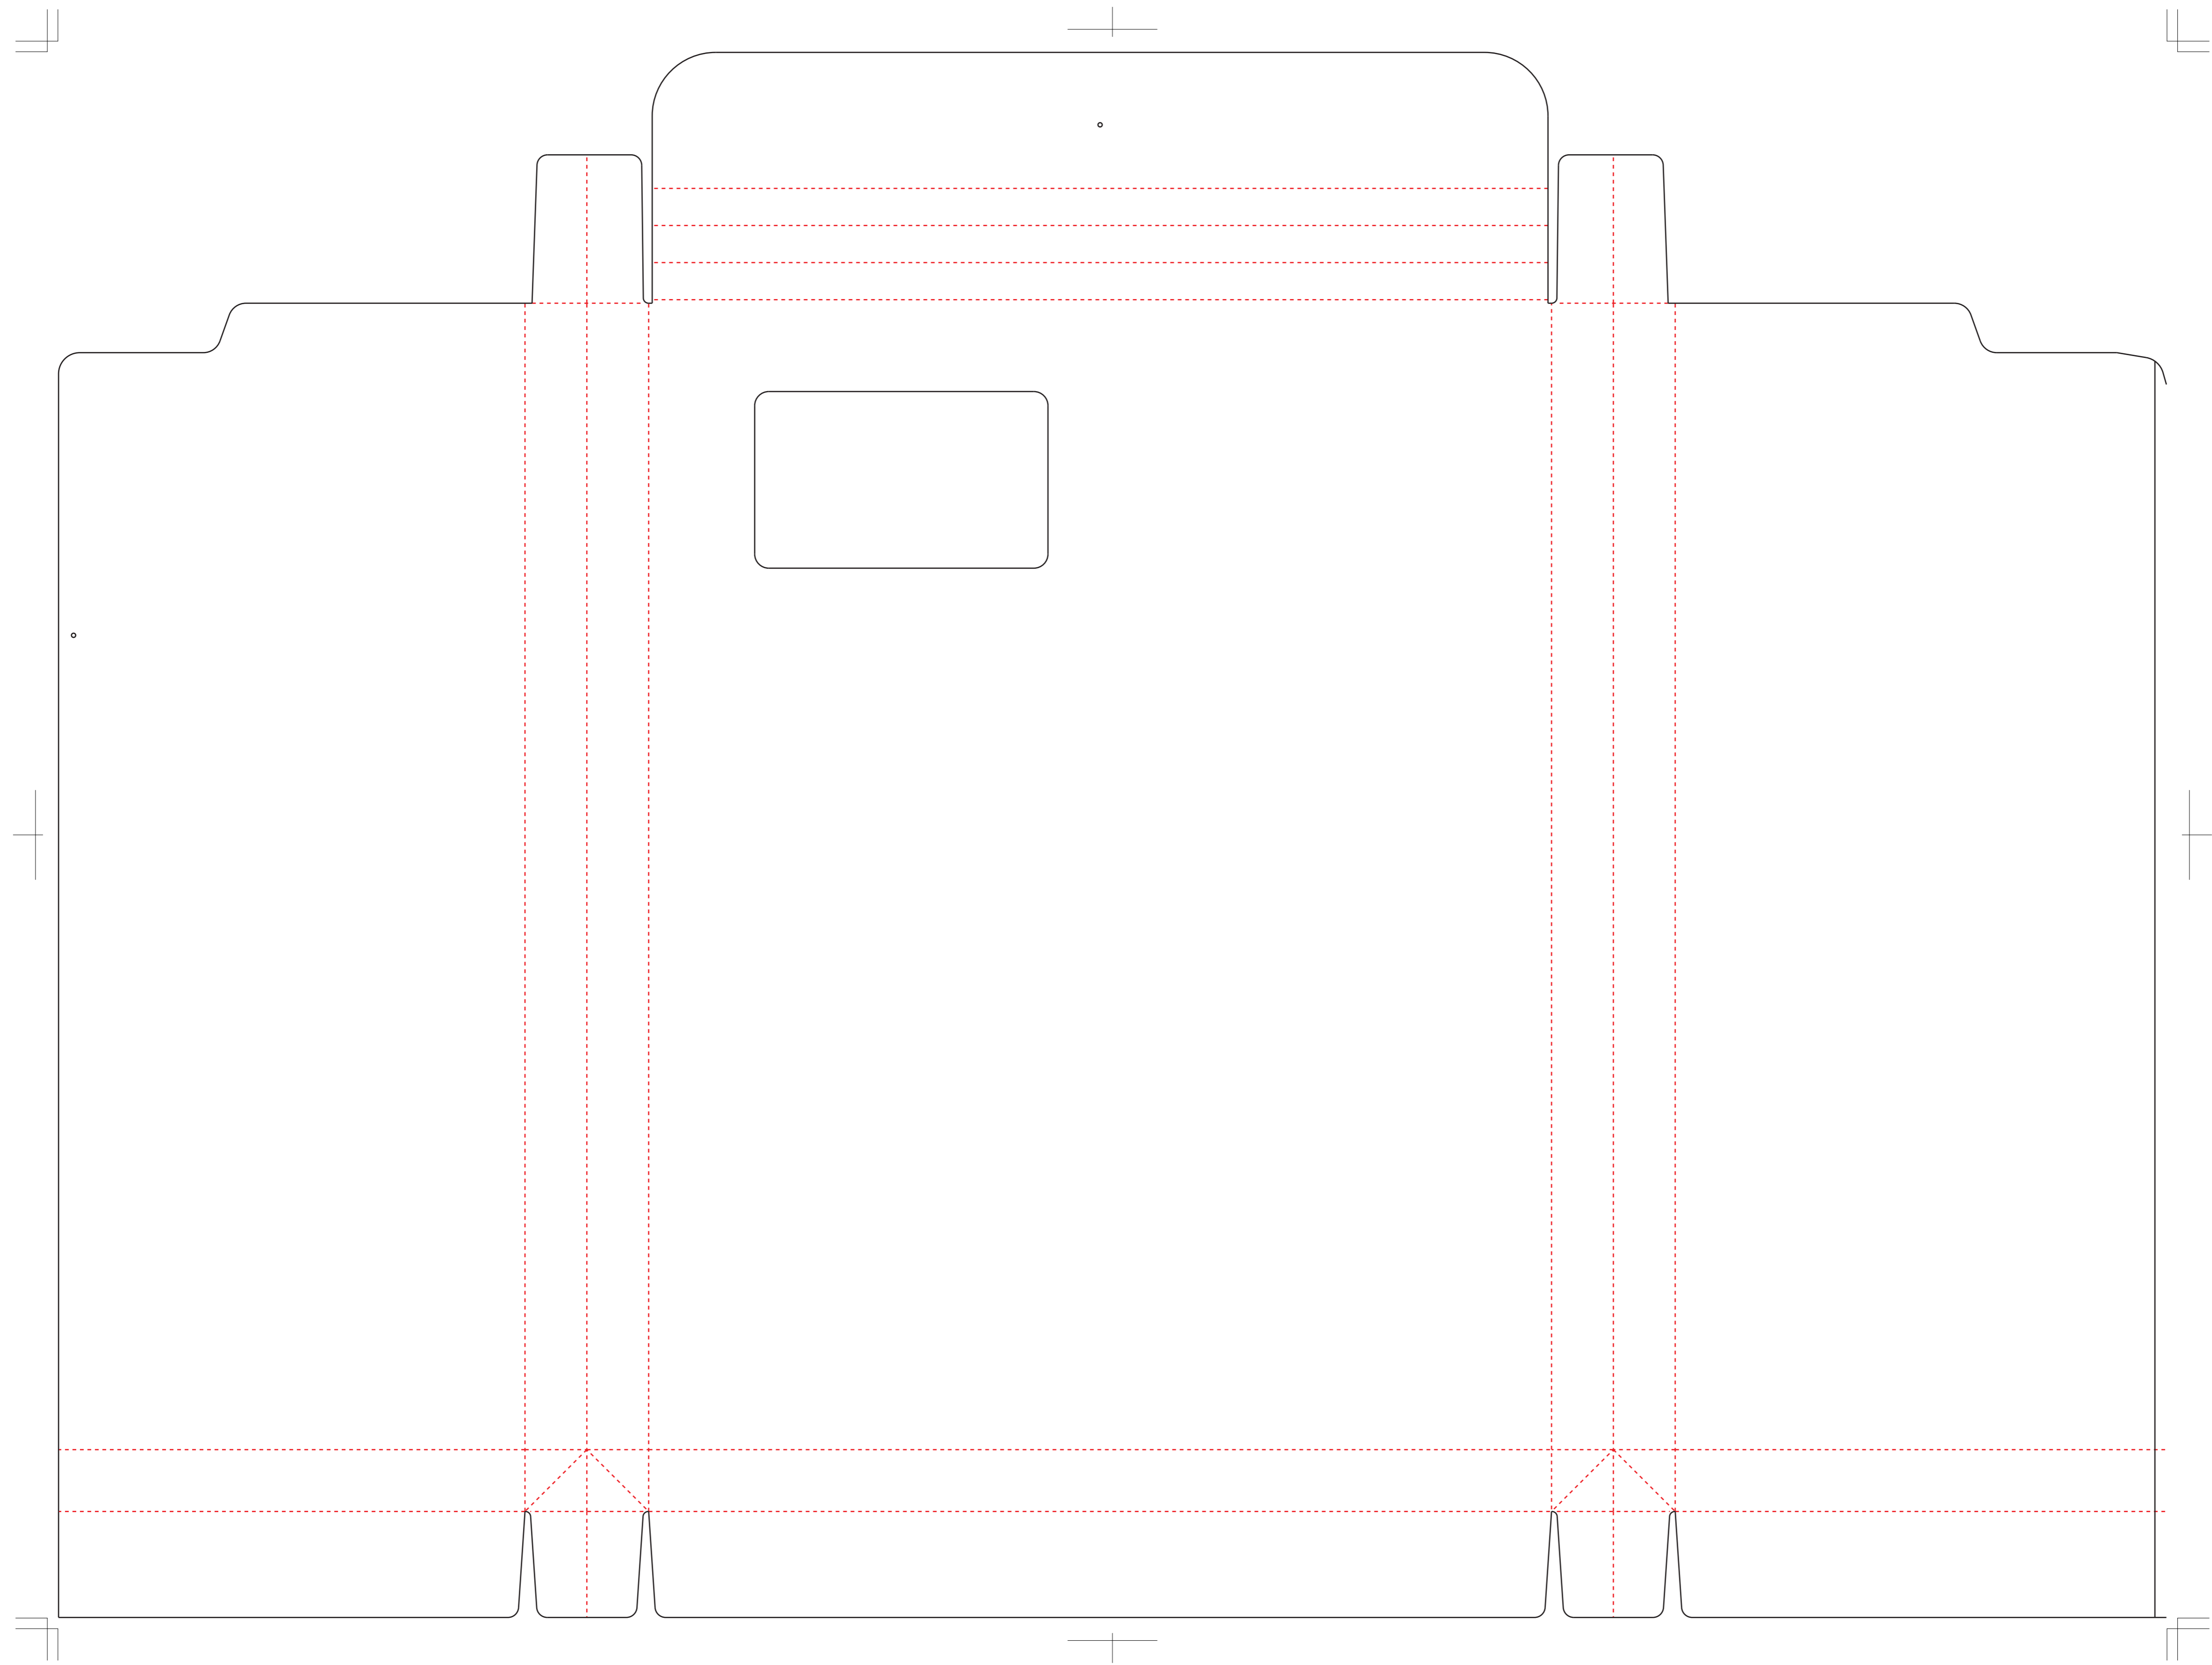

E201 オリジナル角形 窓付 マチ付 センター貼封筒

展開寸法:W 596.5 × H 443 mm

仕上がり寸法:W 255.5 × H 325.5 × D 35 mm

くわえ

作成前に、注意事項をご確認ください。

【注意事項(共通)】

- ・「CMYKカラー」を選んでからデザインを行ってください。
- ・特色とCMYKカラーの混在がないか確認してください。
- ・文字は全てアウトライン化してください。
- ・塗り足しは、仕上がり線(断裁線)よりも最低3mm以上外側まで広げて作成してください。
- ・文字情報などは仕上がり線(断裁線)よりも最低3mm以上内側に入れてください。
- ・画像データの解像度は、300dpi以上にしてください。また、画像データを同じフォルダに入れ、リンク切れのないようにして下さい。
- ・0.3pt以下の線は使わないでください。また、文字のサイズは6pt以上にしてください。
- ・Illustrator CC以下の形式で保存してください。
- ・不要なオブジェクトは、削除してください。
- ・著作権・肖像権を侵害する恐れのあるデザインについては責任を負いかねます。ご了承ください。

【注意事項(封筒)】

- ・のりしろ部分は印刷できませんのでご注意ください。
- ・貼り合わせにまたがったデザインは、避けてください。
- ・底や蓋など、封をした際に隠れる部分がありますので、ご注意ください。