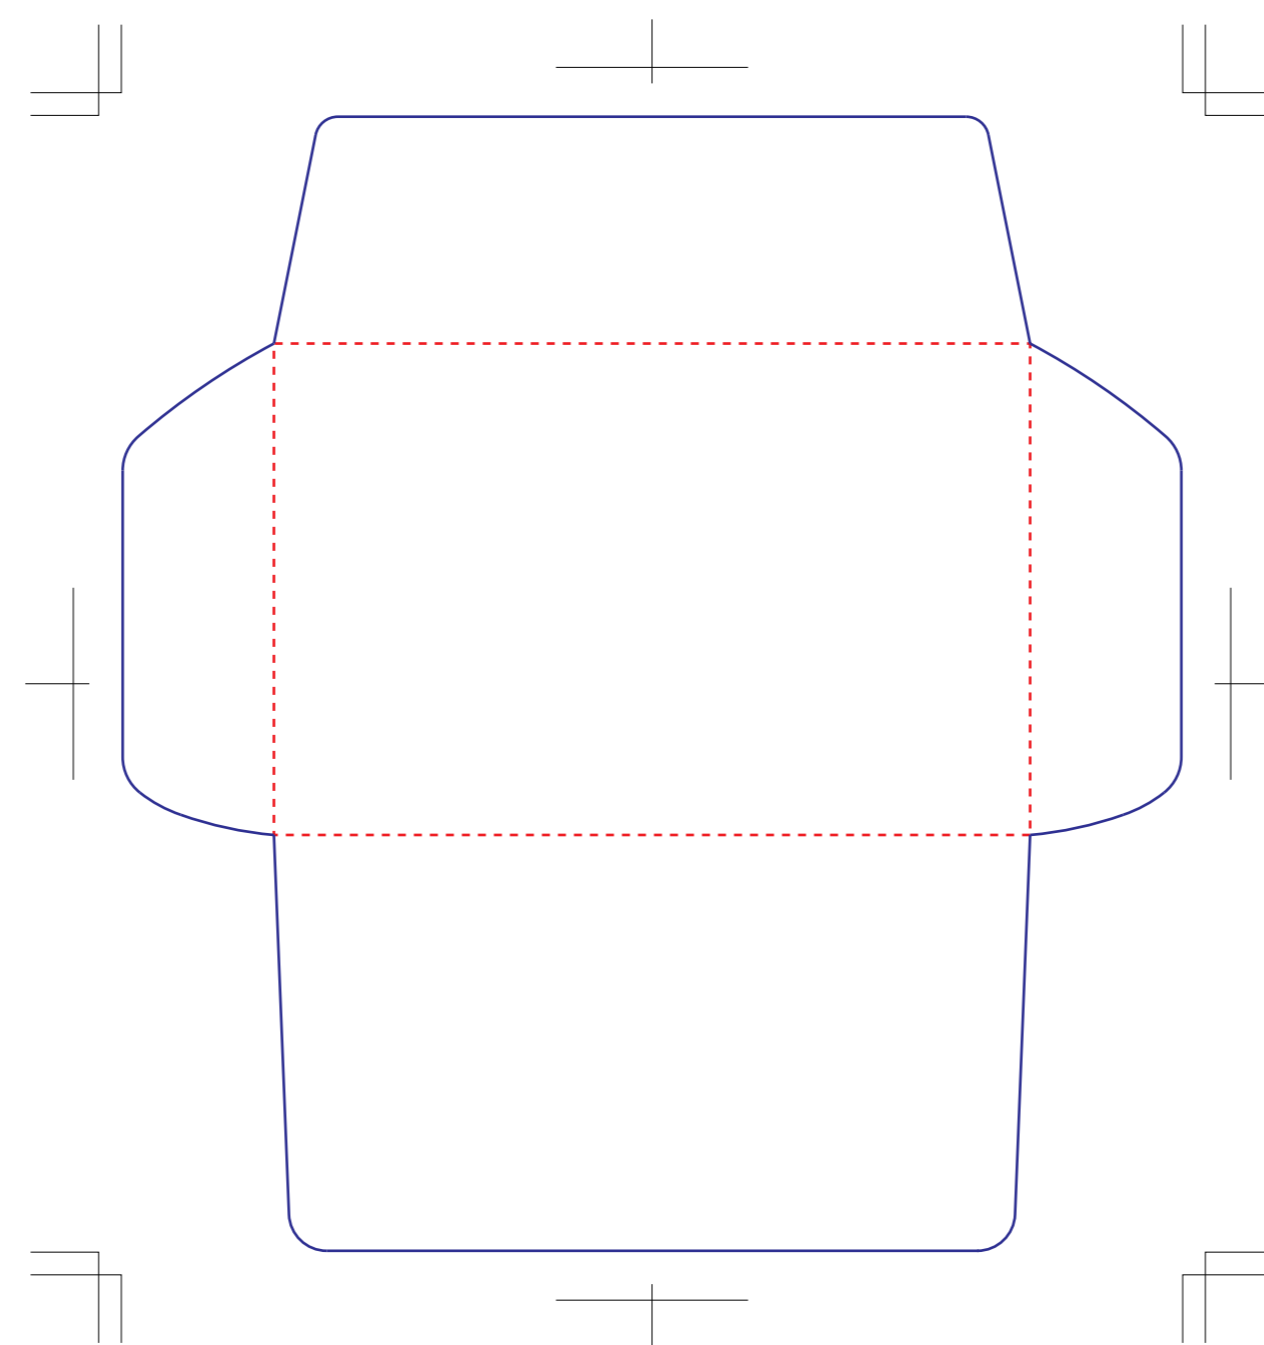

E205 オリジナル洋形 カマス貼ポチ袋

展開寸法:W 140 × H 150 mm

仕上がり寸法:W 100 × H 65 mm

くわえ

作成前に、注意事項をご確認ください。

【注意事項(共通)】

- ・「CMYKカラー」を選んでからデザインを行ってください。
- ・特色とCMYKカラーの混在がないか確認してください。
- ・文字は全てアウトライン化してください。
- ・塗り足しは、仕上がり線(断裁線)よりも最低3mm以上外側まで広げて作成してください。
- ・文字情報などは仕上がり線(断裁線)よりも最低3mm以上内側に入れてください。
- ・画像データの解像度は、300dpi以上にしてください。また、画像データを同じフォルダに入れ、リンク切れのないようにして下さい。
- ・0.3pt以下の線は使わないでください。また、文字のサイズは6pt以上にしてください。
- ・Illustrator CC以下の形式で保存してください。
- ・不要なオブジェクトは、削除してください。
- ・著作権・肖像権を侵害する恐れのあるデザインについては責任を負いかねます。ご了承ください。

【注意事項(封筒)】

- ・のりしろ部分は印刷できませんのでご注意ください。
- ・貼り合わせにまたがったデザインは、避けてください。
- ・底や蓋など、封をした際に隠れる部分がありますので、ご注意ください。