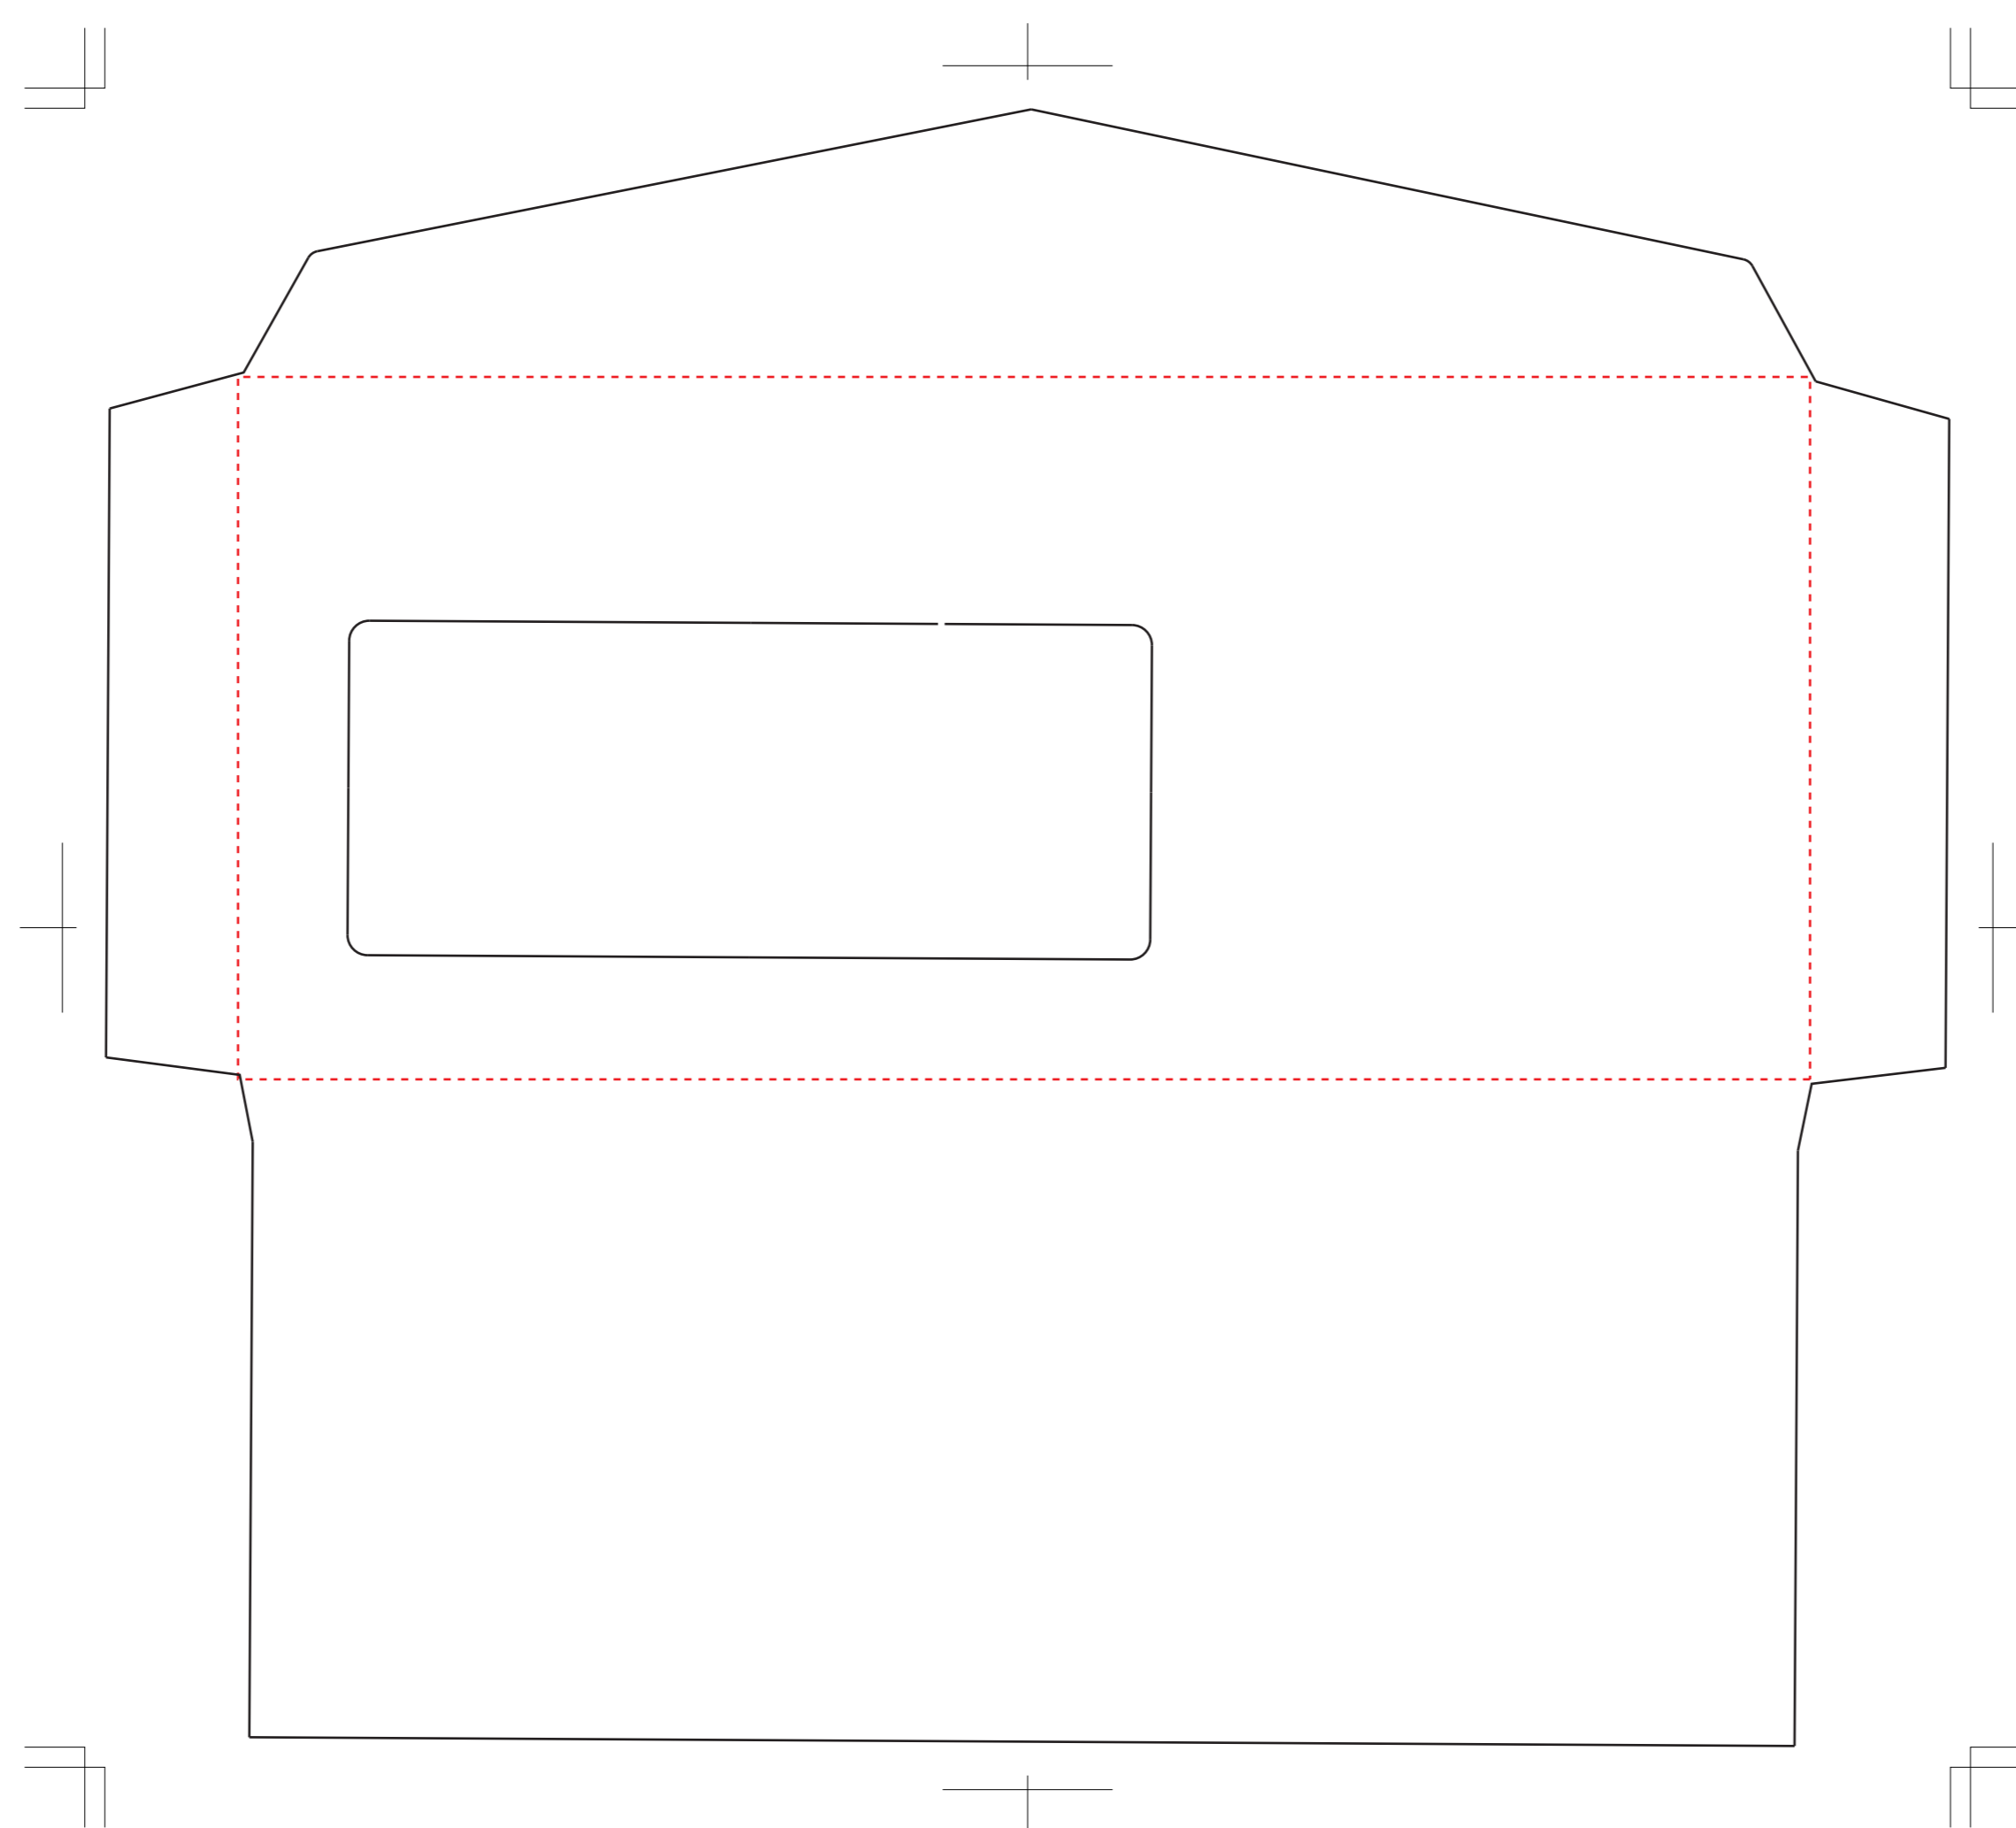

E206 洋4 窓付 カマス貼封筒

展開寸法:W 275 × H 244 mm

仕上がり寸法:W 235 × H 105 mm

くわえ

作成前に、注意事項をご確認ください。

【注意事項(共通)】

- ・「CMYKカラー」を選んでからデザインを行ってください。
- ・特色とCMYKカラーの混在がないか確認してください。
- ・文字は全てアウトライン化してください。
- ・塗り足しは、仕上がり線(断裁線)よりも最低3mm以上外側まで広げて作成してください。
- ・文字情報などは仕上がり線(断裁線)よりも最低3mm以上内側に入れてください。
- ・画像データの解像度は、300dpi以上にしてください。また、画像データを同じフォルダに入れ、リンク切れのないようにして下さい。
- ・0.3pt以下の線は使わないでください。また、文字のサイズは6pt以上にしてください。
- ・Illustrator CC以下の形式で保存してください。
- ・不要なオブジェクトは、削除してください。
- ・著作権・肖像権を侵害する恐れのあるデザインについては責任を負いかねます。ご了承ください。

【注意事項(封筒)】

- ・のりしろ部分は印刷できませんのでご注意ください。
- ・貼り合わせにまたがったデザインは、避けてください。
- ・底や蓋など、封をした際に隠れる部分がありますので、ご注意ください。