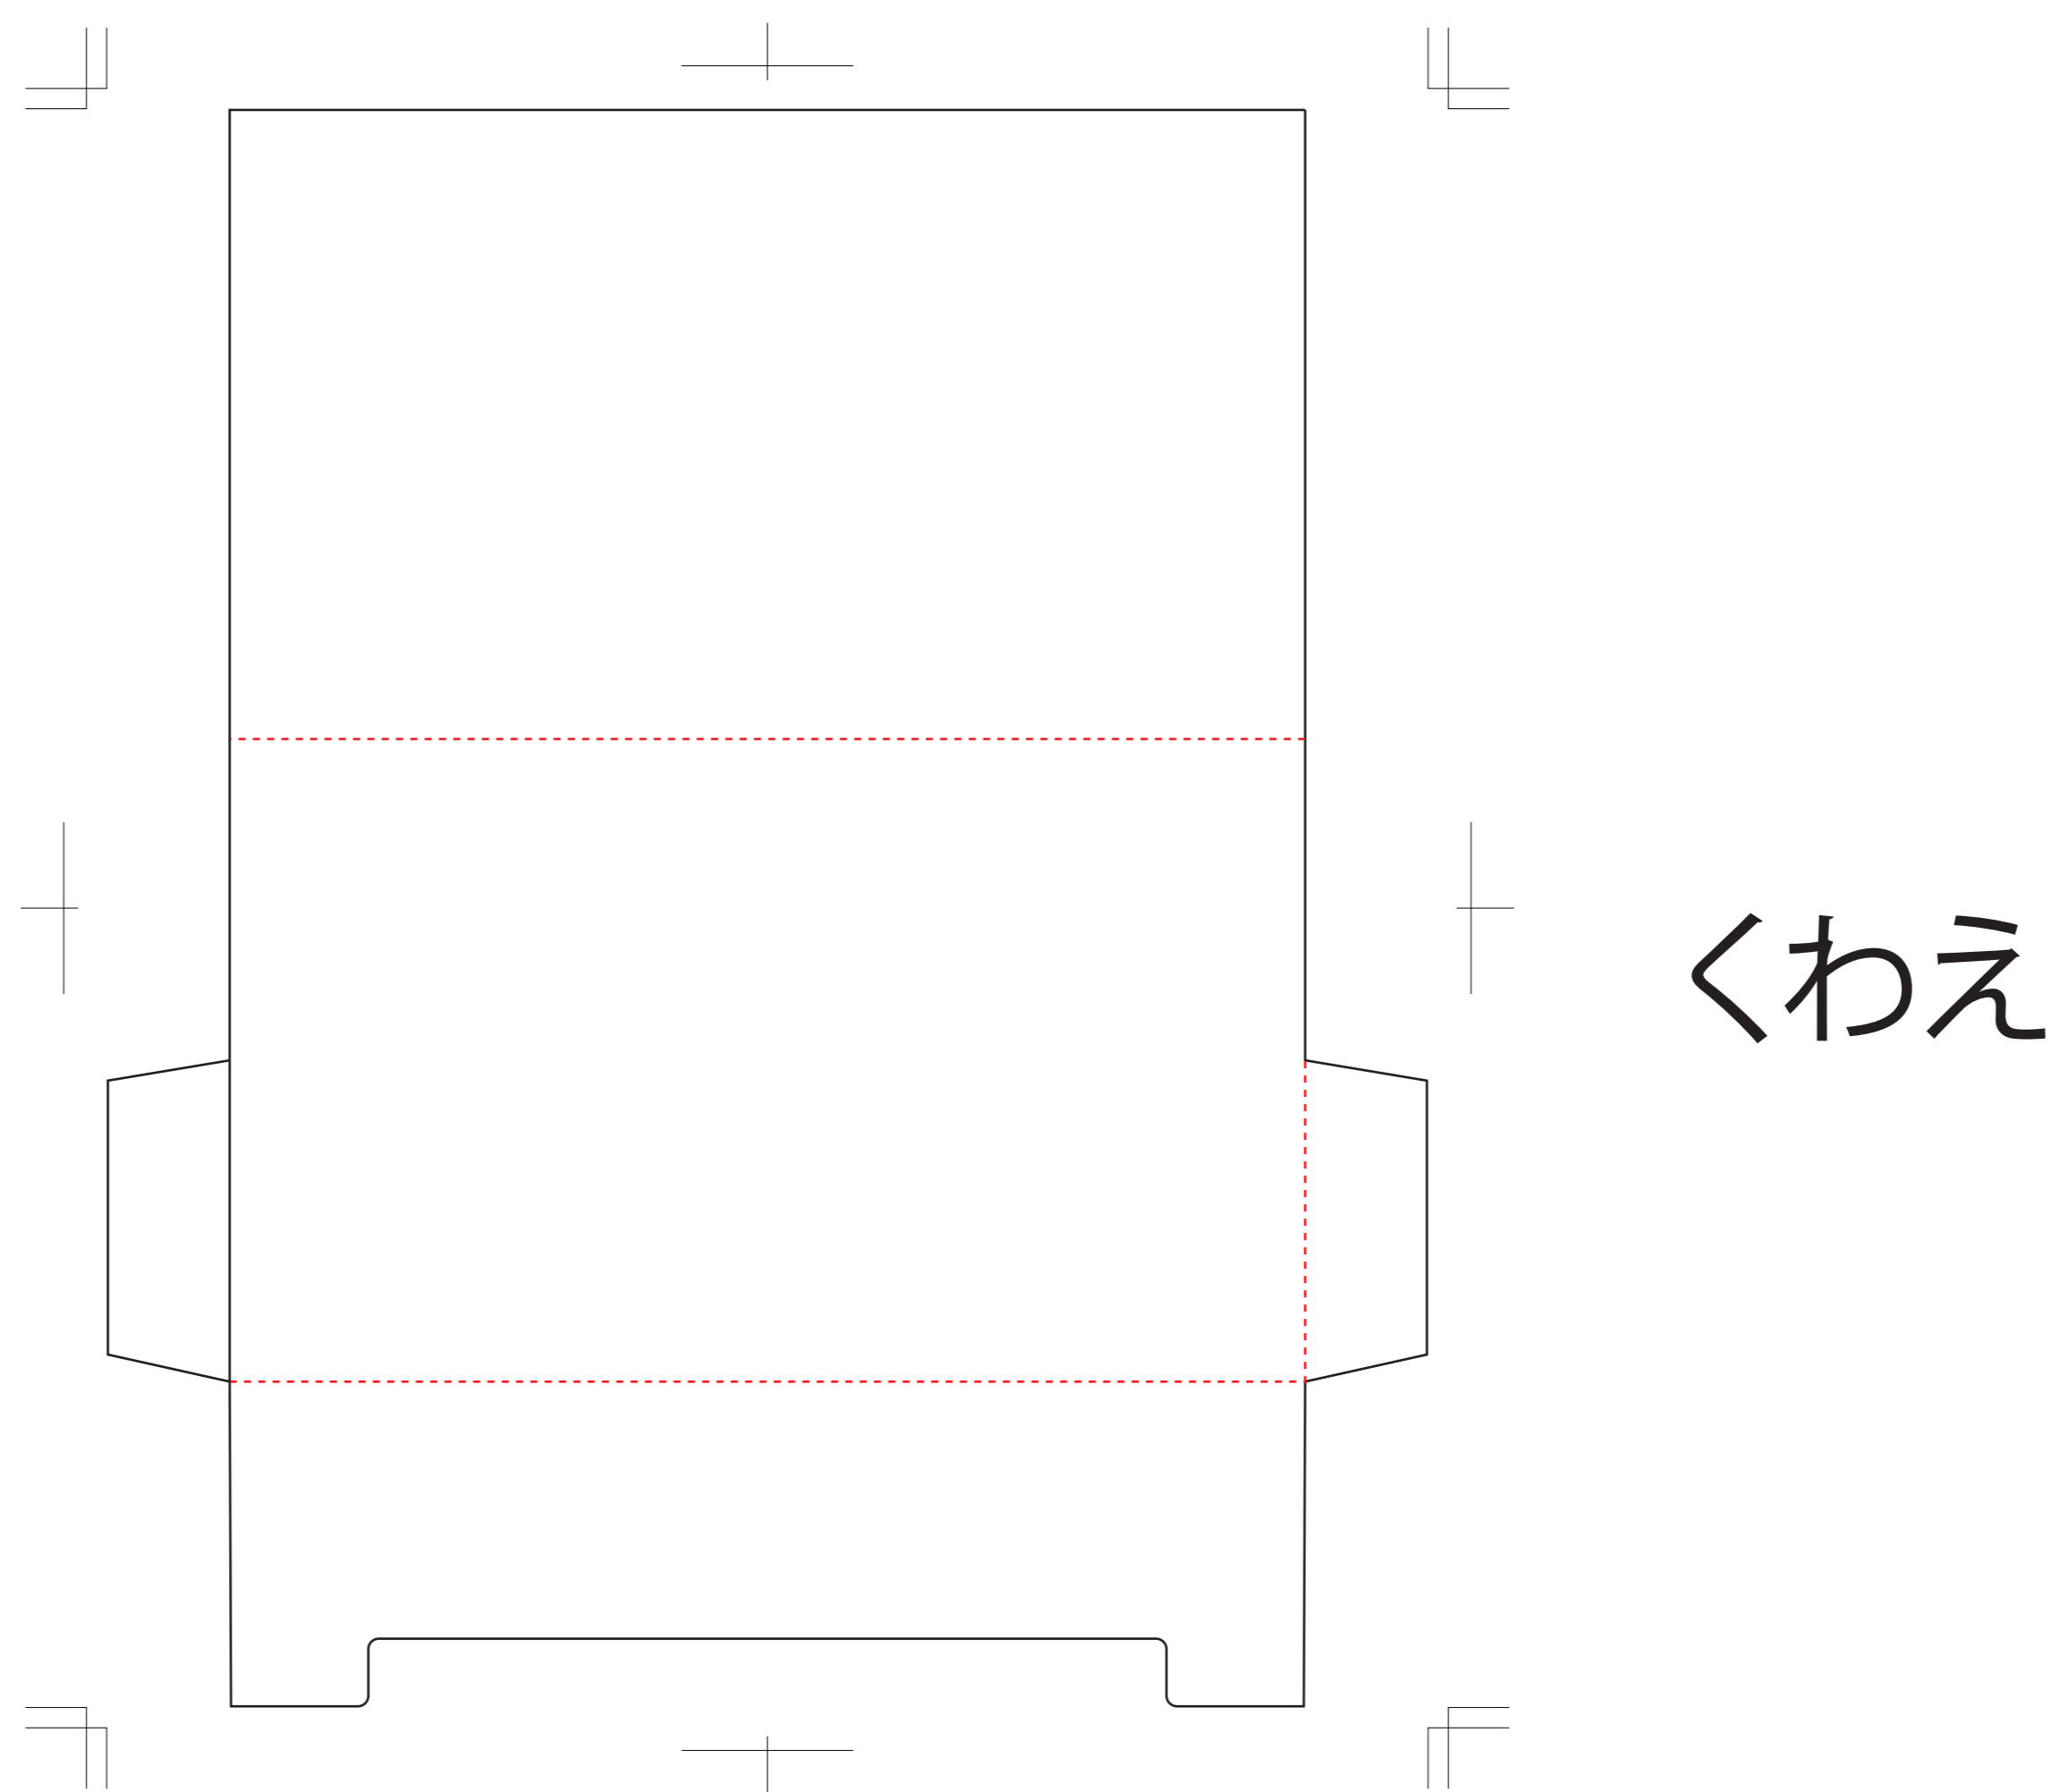

# E207 オリジナル洋形 カマス貼チケット封筒

展開寸法:W 275 × H 244 mm

仕上がり寸法:W 235 × H 105 mm