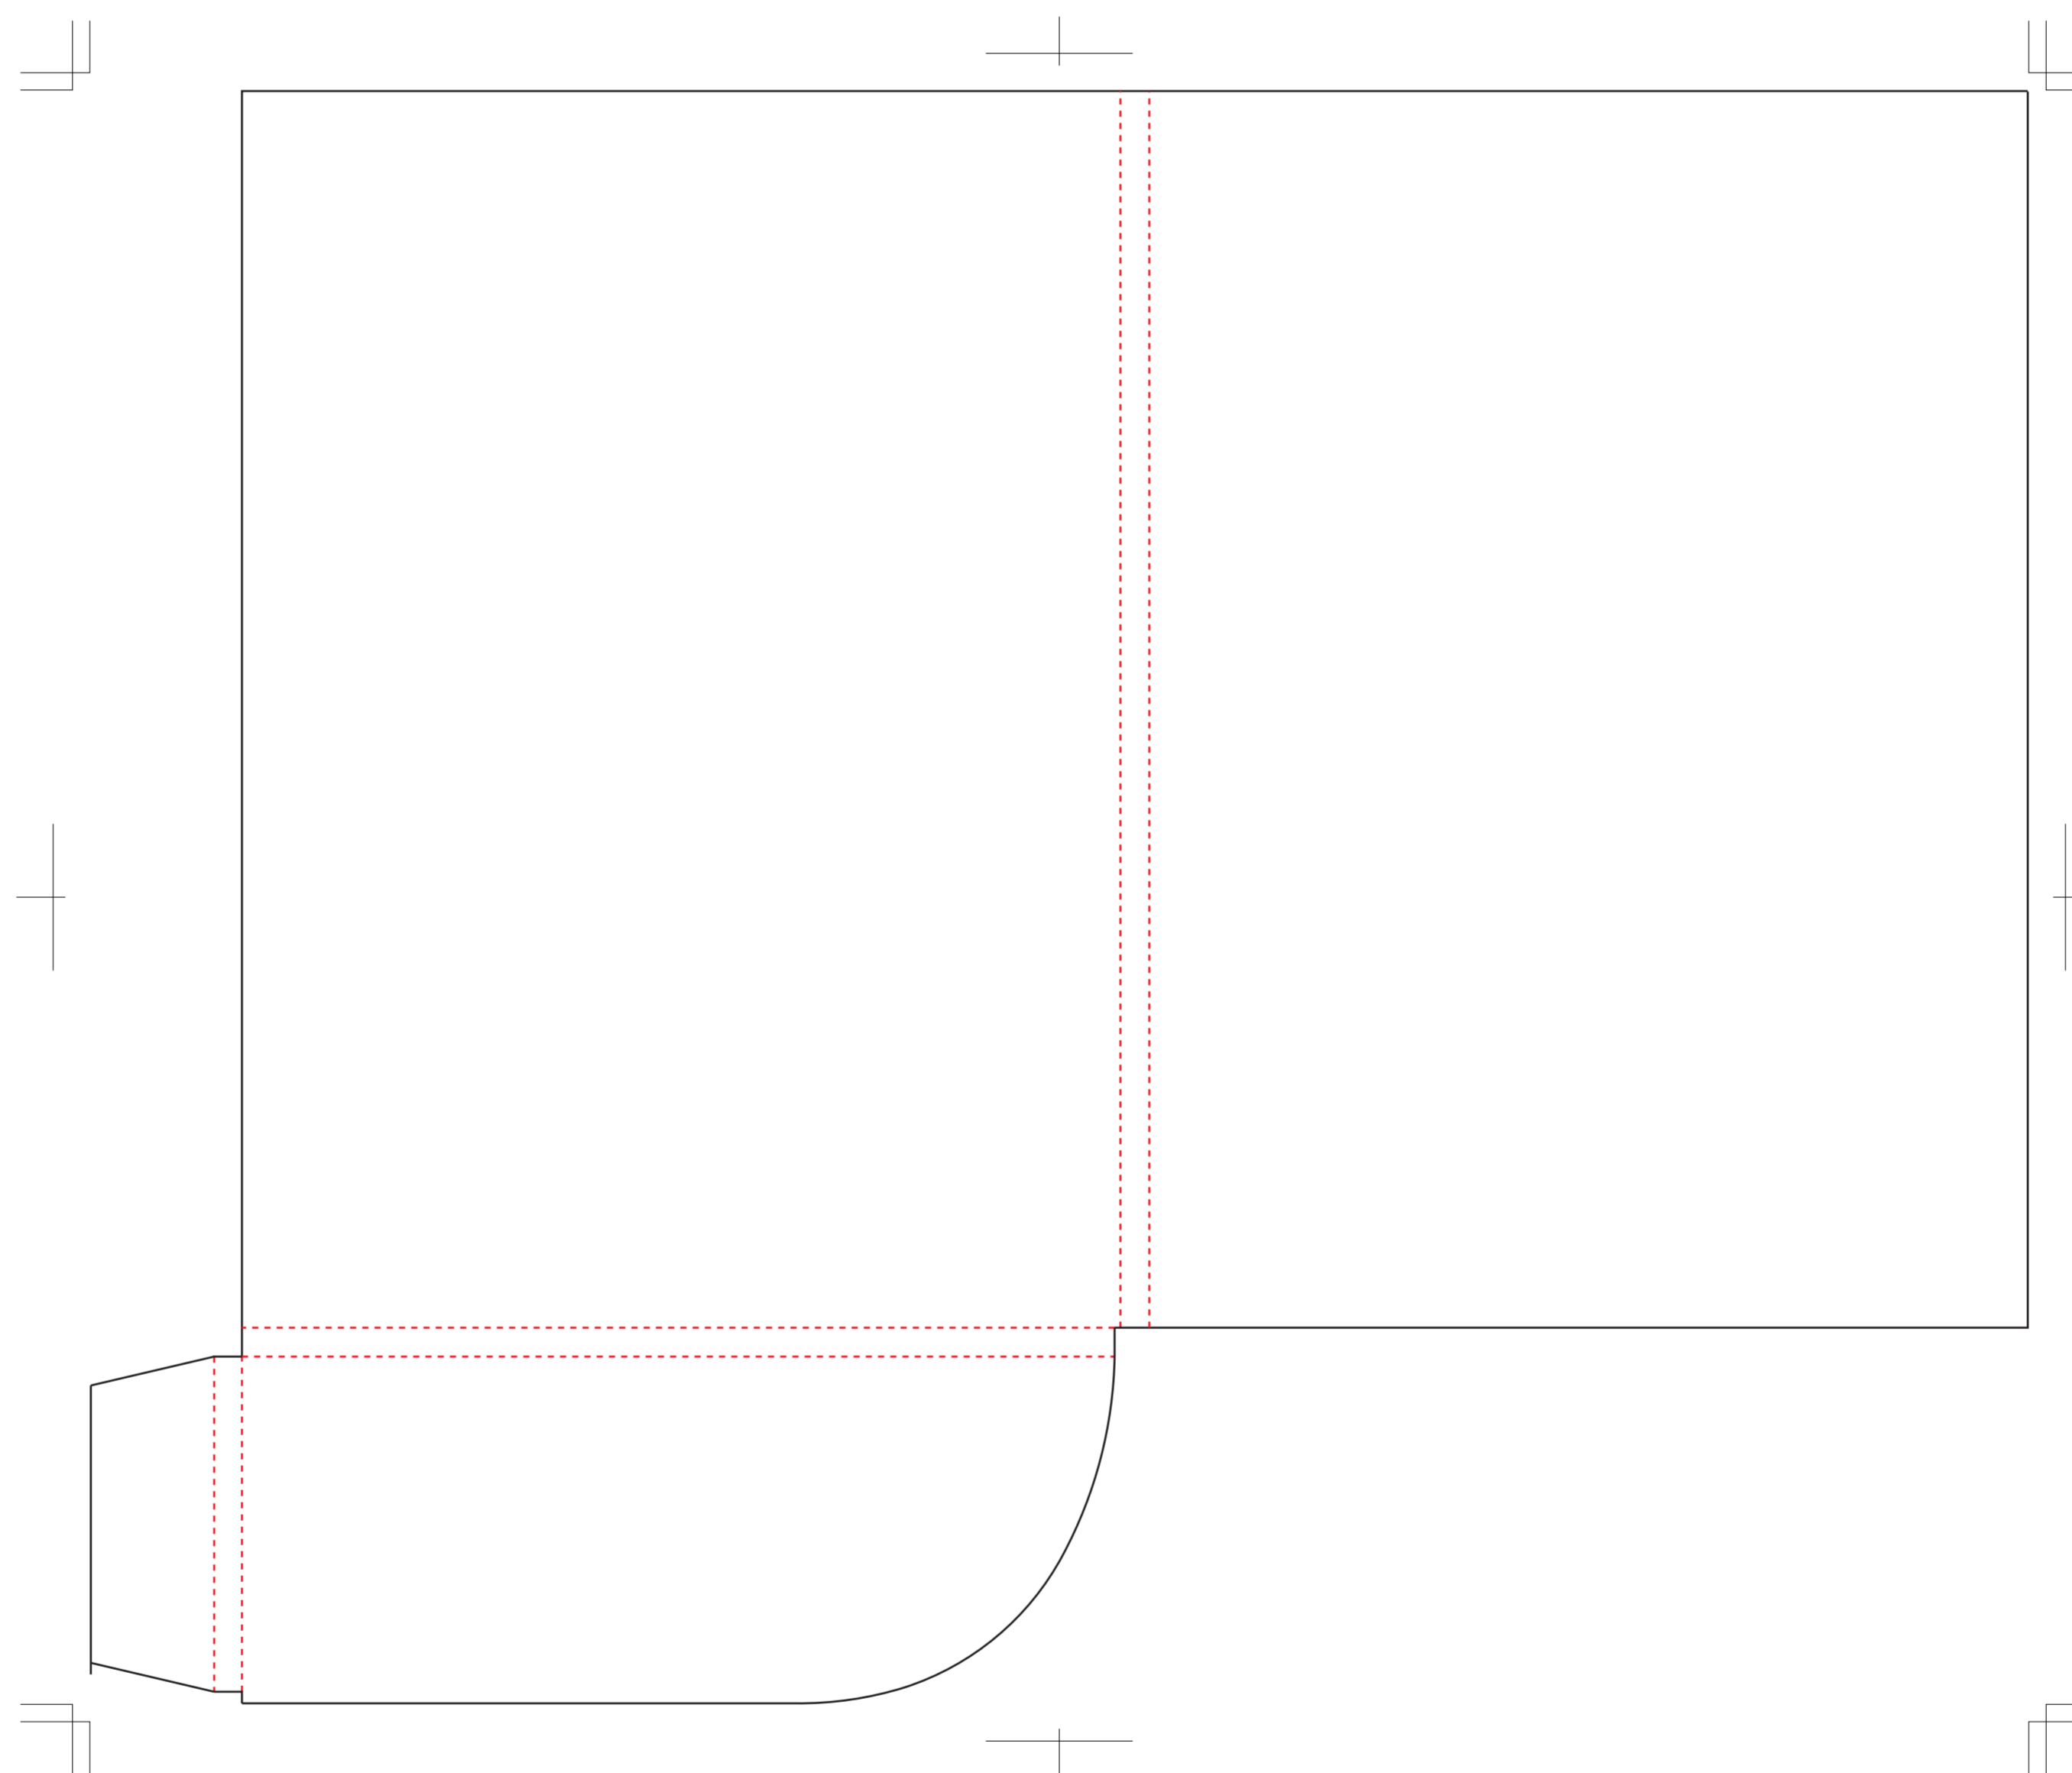

F025_A5 見開きシングルポケットファイル マチ有り

展開寸法:W 335.14 × H 279 mm

仕上がり寸法:W 152 × H 214 mm × D 5mm

くわえ

作成前に、注意事項をご確認ください。

【注意事項(共通)】

- ・「CMYKカラー」を選んでからデザインを行ってください。
- ・特色とCMYKカラーの混在がないか確認してください。
- ・文字は全てアウトライン化してください。
- ・塗り足しは、仕上がり線(断裁線)よりも最低3mm以上外側まで広げて作成してください。
- ・文字情報などは仕上がり線(断裁線)よりも最低3mm以上内側に入れてください。
- ・画像データの解像度は、300dpi以上にしてください。また、画像データを同じフォルダに入れ、リンク切れのないようにして下さい。
- ・0.3pt以下の線は使わないでください。また、文字のサイズは6pt以上にしてください。
- ・Illustrator CC以下の形式で保存してください。
- ・不要なオブジェクトは、削除してください。
- ・著作権・肖像権を侵害する恐れのあるデザインについては責任を負いかねます。ご了承ください。

【注意事項(ファイル・フォルダ)】

- ・のりしろ部分は印刷できませんのでご注意ください。
- ・貼り合わせにまたがったデザインは、避けてください。
- ・ポケットの部分等、貼った際に隠れる部分がありますので、ご注意ください。