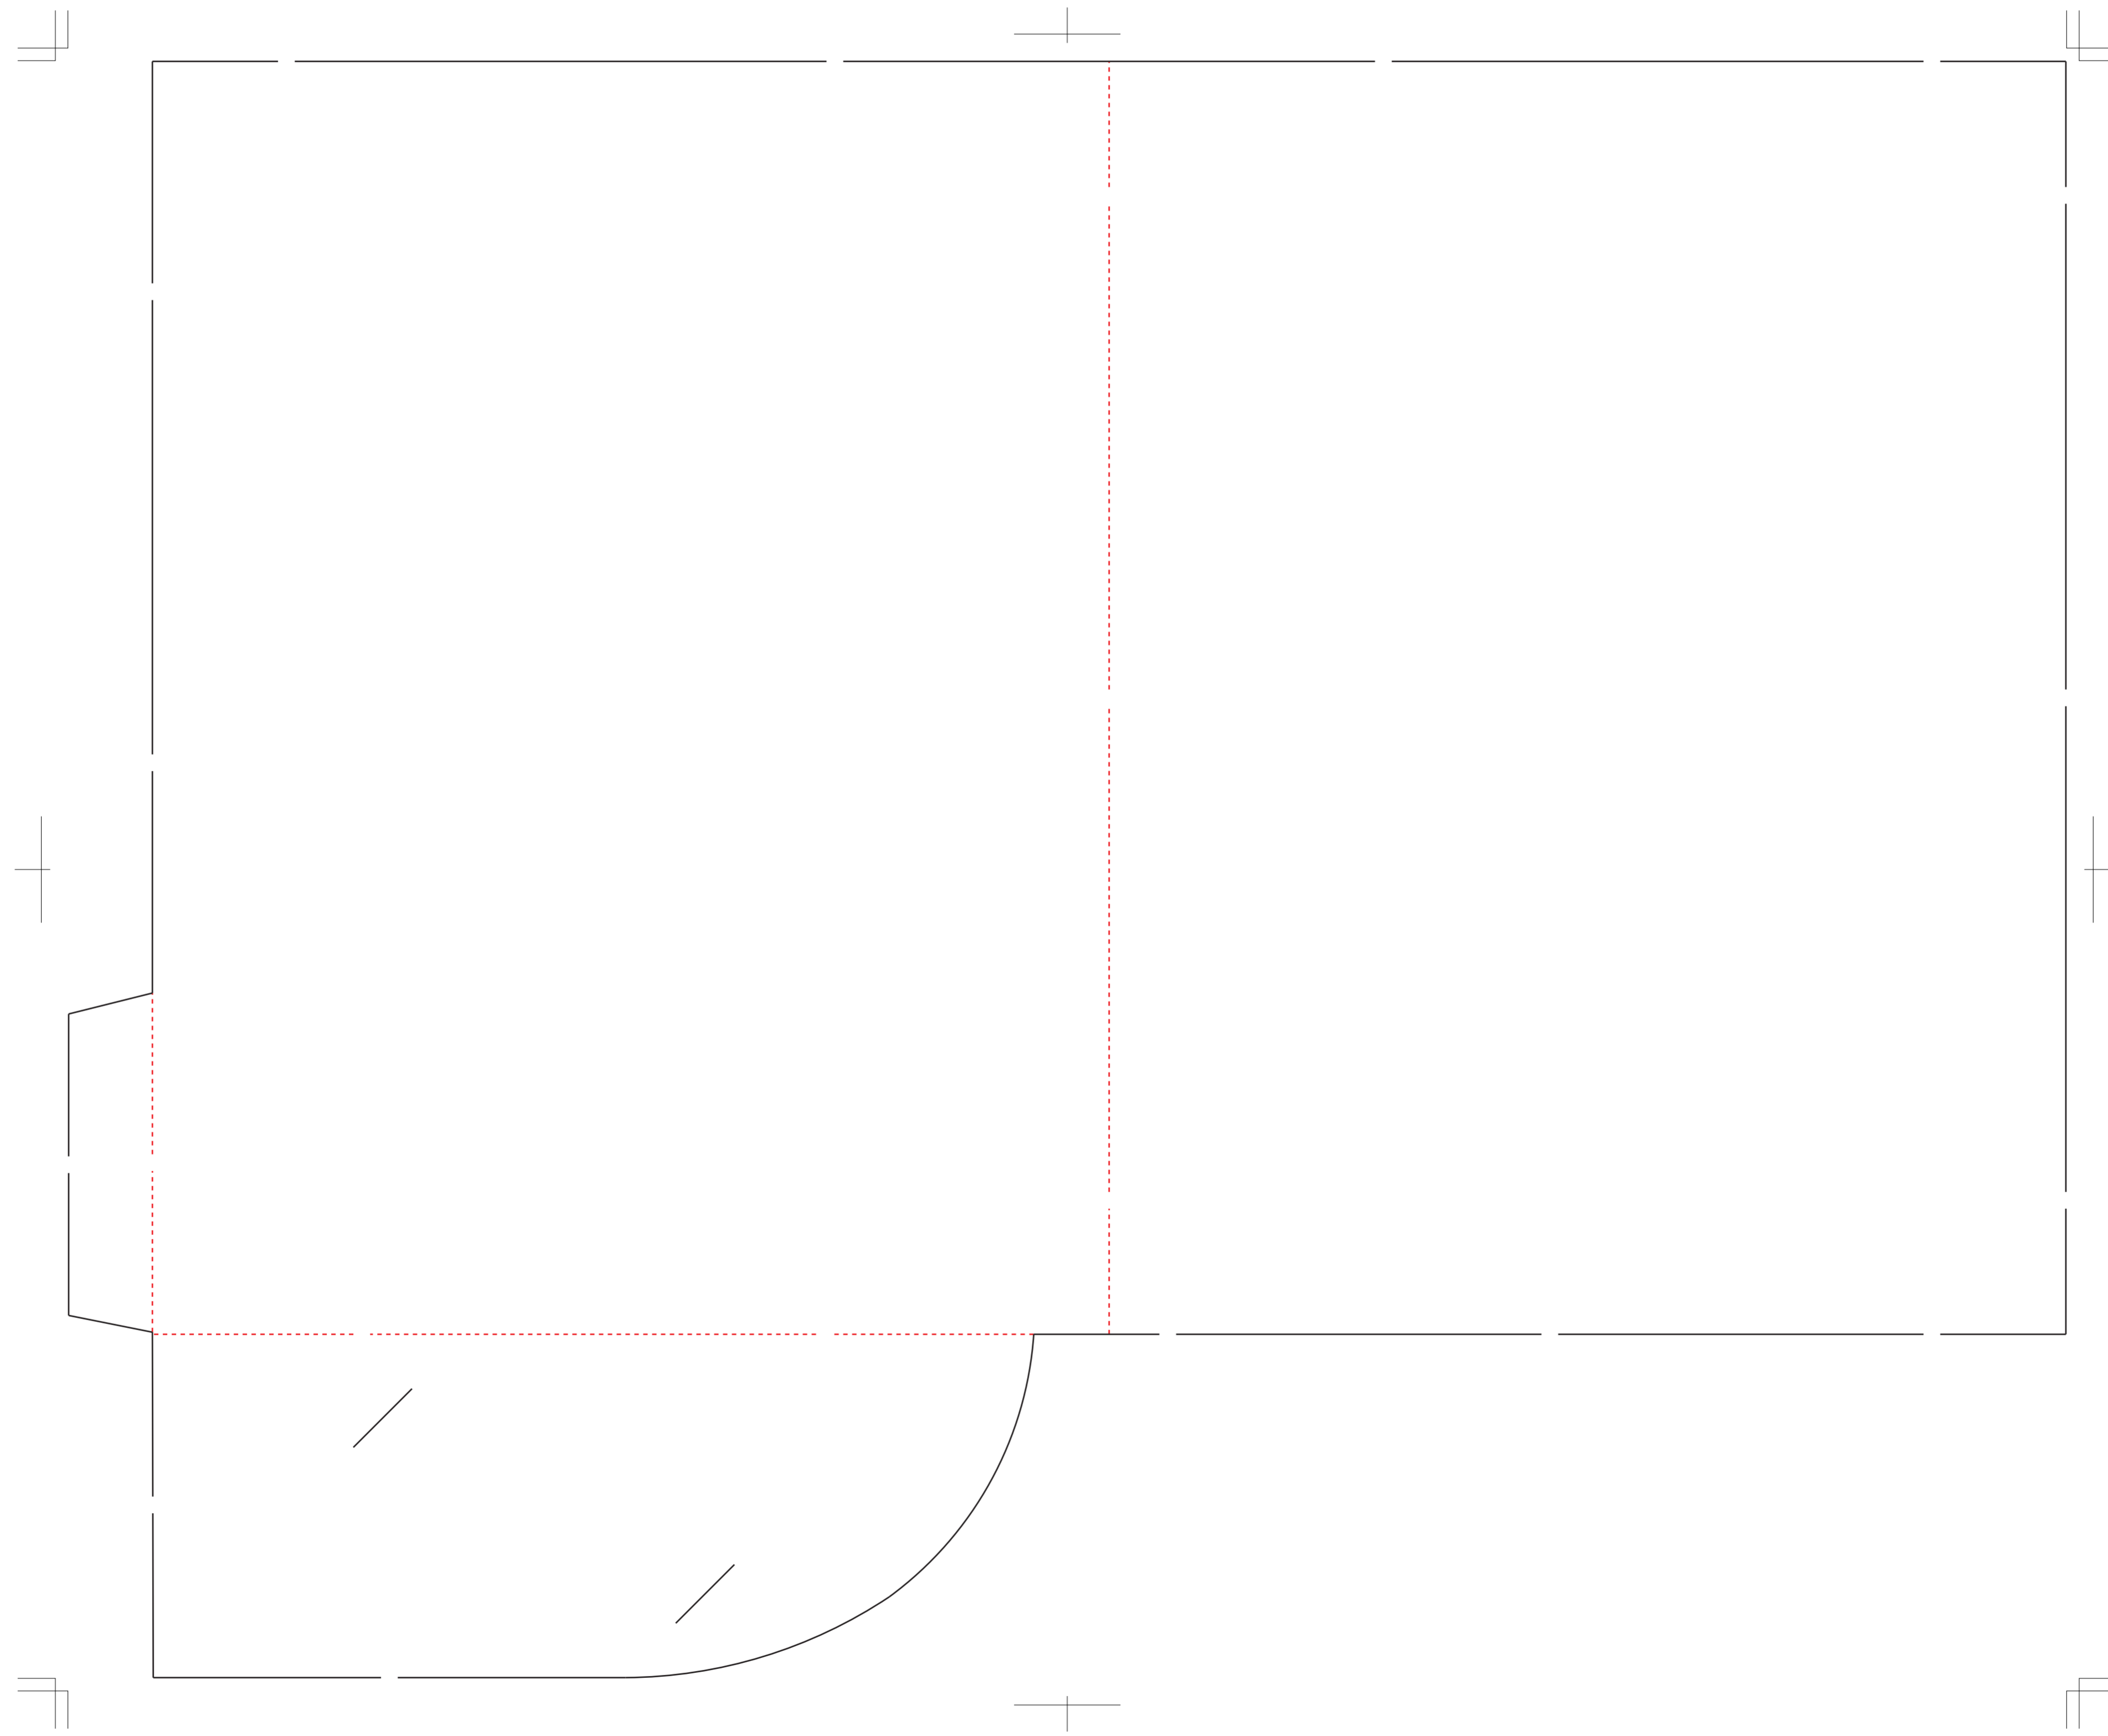

F031_A4 見開きシングルポケットファイル 名刺差込有り

展開寸法:W 477 × H 386 mm

仕上がり寸法:W 228.5 × H 304 mm

くわえ

作成前に、注意事項をご確認ください。

【注意事項(共通)】

- ・「CMYKカラー」を選んでからデザインを行ってください。
- ・特色とCMYKカラーの混在がないか確認してください。
- ・文字は全てアウトライン化してください。
- ・塗り足しは、仕上がり線(断裁線)よりも最低3mm以上外側まで広げて作成してください。
- ・文字情報などは仕上がり線(断裁線)よりも最低3mm以上内側に入れてください。
- ・画像データの解像度は、300dpi以上にしてください。また、画像データを同じフォルダに入れ、リンク切れのないようにして下さい。
- ・0.3pt以下の線は使わないでください。また、文字のサイズは6pt以上にしてください。
- ・Illustrator CC以下の形式で保存してください。
- ・不要なオブジェクトは、削除してください。
- ・著作権・肖像権を侵害する恐れのあるデザインについては責任を負いかねます。ご了承ください。

【注意事項(ファイル・フォルダ)】

- ・のりしろ部分は印刷できませんのでご注意ください。
- ・貼り合わせにまたがったデザインは、避けてください。
- ・ポケットの部分等、貼った際に隠れる部分がありますので、ご注意ください。